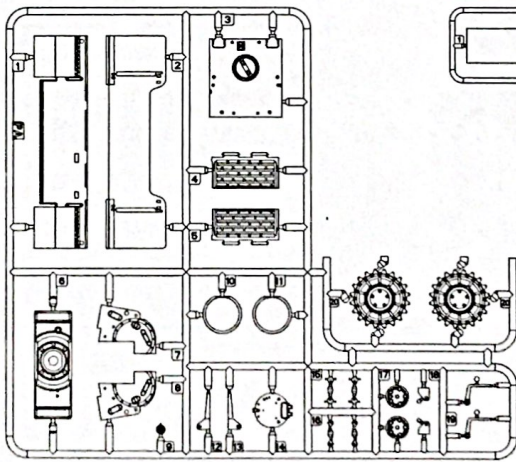

在裝配前仔細閱讀說明並完全理解。小孩裝配時需成人看護且需仔細閱讀說明。
 使用膠水和油漆時，應遠離火源並打開窗戶保持空氣流通。
 製作時請格外注意工具刀和零件的鋒利尖銳部分，避免對身體造成傷害。
 在使用膠水和油漆前仔細閱讀注意事項，按照說明正確使用膠水和油漆。
 請將本品放在兒童接觸不到的地方，套件中的塑膠包裝袋會對兒童造成窒息的危險。

PARTS 部品图

Ax1

Bx1

Tx1

Gx1

Jx1

Qx1

Dx2

PAx1

Sx1

Nx3

Yx1

Cx2

Wx1

Lower hull x1