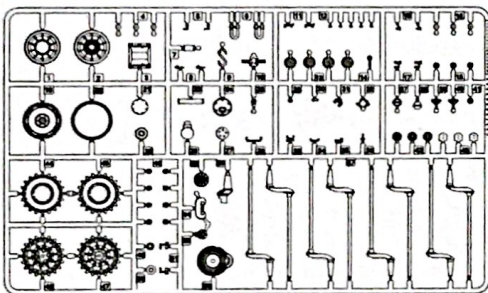

在裝配前仔細閱讀說明並完全理解。小孩裝配時需成人看護且需仔細閱讀說明。
 使用膠水和油漆時，應遠離火源並打開窗戶保持空氣流通。
 製作時請格外注意工具刀和零件的鋒利尖銳部分，避免對身體造成傷害。
 在使用膠水和油漆前仔細閱讀注意事項，按照說明正確使用膠水和油漆。
 請將本品放在兒童接觸不到的地方，套件中的塑膠包裝袋會對兒童造成窒息的危險。

PARTS 部品图

Ax1

Bx1

Tx1

Gx1

Jx1

Qx1

Dx2

PAx1

Sx1

Nx3

Yx1

Cx2

Wx1

Lower hull x1

Use the cement for wheels after assemble the track links.
装配好履带后再使用胶水粘接主动轮

Track Links: 96pcs for each side.
每侧96节

7

0.7mm

8

9

10

11