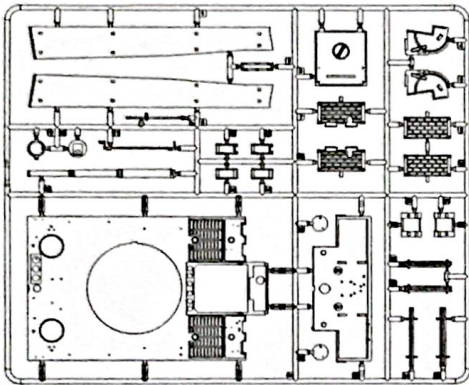

在裝配前仔細閱讀說明並完全理解。小孩裝配時需成人看護且需仔細閱讀說明。
 使用膠水和油漆時，應遠離火源並打開窗戶保持空氣流通。
 製作時請格外注意工具刀和零件的鋒利尖銳部分，避免對身體造成傷害。
 在使用膠水和油漆前仔細閱讀注意事項，按照說明正確使用膠水和油漆。
 請將本品放在兒童接觸不到的地方，套件中的塑膠包裝袋會對兒童造成窒息的危險。

PARTS 部品图

Ax1

Bx1

Tx1

Gx1

Jx1

Qx1

Dx2

PAx1

Sx1

Nx3

Yx1

Cx2

Wx1

Lower hull x1