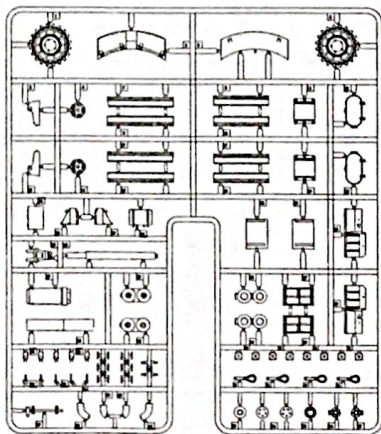

在裝配前仔細閱讀說明並完全理解。小孩裝配時需成人看護且需仔細閱讀說明。
 使用膠水和油漆時，應遠離火源並打開窗戶保持空氣流通。
 製作時請格外注意工具刀和零件的鋒利尖銳部分，避免對身體造成傷害。
 在使用膠水和油漆前仔細閱讀注意事項，按照說明正確使用膠水和油漆。
 請將本品放在兒童接觸不到的地方，套件中的塑膠包裝袋會對兒童造成窒息的危險。

PARTS 部品图

Ax1

Bx1

Tx1

Gx1

Jx1

Qx1

Dx2

PAx1

Sx1

Nx3

Yx1

Cx2

Wx1

Lower hull x1

Use the cement for wheels after assemble the track links.
装配好履带后再使用胶水粘接主动轮

Track Links: 96pcs for each side.
每侧96节

7

0.7mm

8

9

10

11