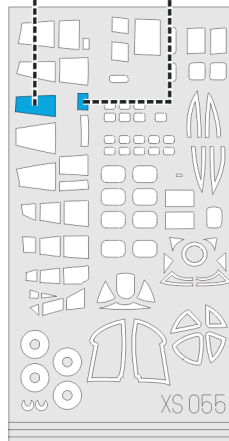

**eduard**  
**Express Mask**

**XS 055**

**He-111**

FOR Italeri 1/72 KIT

1.)

560  
BOTTOM

2.)

560  
BOTTOM

3.)

560  
BOTTOM

**eduard**  
**Express Mask**  
**XS 055**