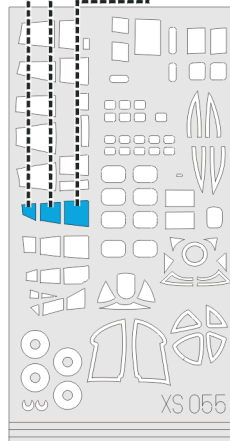

**eduard**  
**Express Mask**

**XS 055**

**He-111**

FOR Italeri 1/72 KIT

1.)

560  
BOTTOM

2.)

560  
BOTTOM

3.)

560  
BOTTOM

**eduard**  
**Express Mask**  
**XS 055**