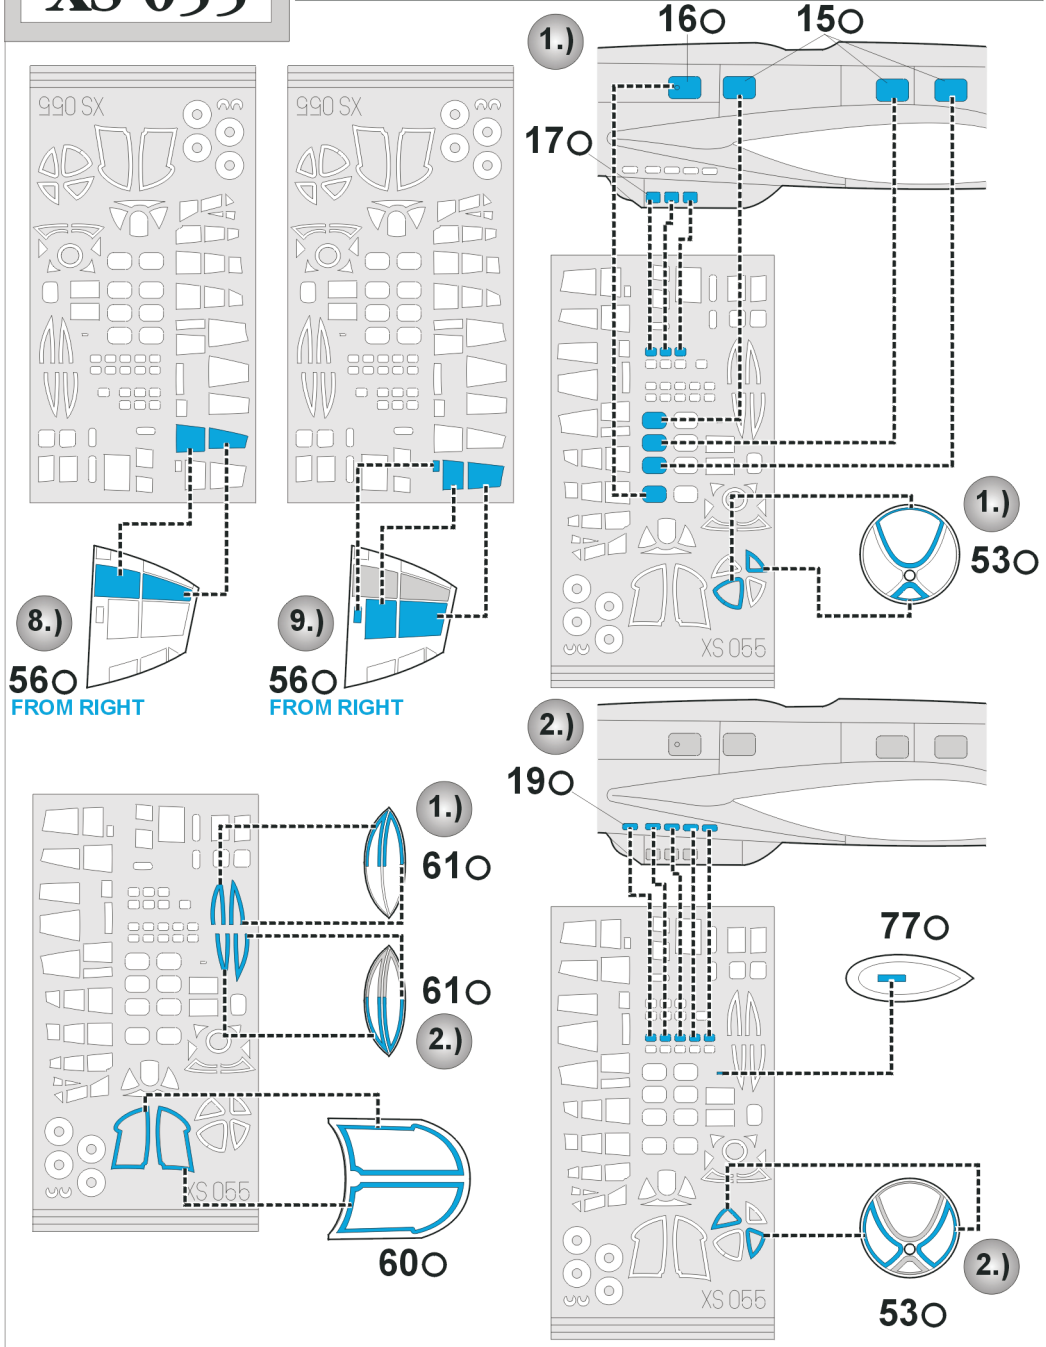

**eduard**  
**Express Mask**

**XS 055**

**He-111**

FOR Italeri 1/72 KIT

1.)

560  
BOTTOM

2.)

560  
BOTTOM

3.)

560  
BOTTOM

**eduard**  
**Express Mask**  
**XS 055**

# He-111

FOR Italeri 1/72 KIT

**eduard**  
Express Mask  
**XS 055**

# He-111

FOR Italeri 1/72 KIT