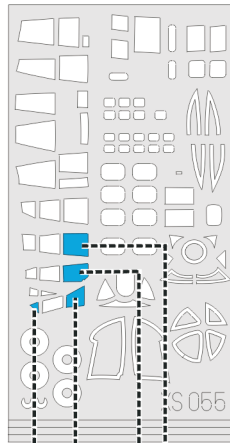

**eduard**  
**Express Mask**

**XS 055**

**He-111**

FOR Italeri 1/72 KIT

1.)

560  
BOTTOM

2.)

560  
BOTTOM

3.)

560  
BOTTOM

**eduard**  
**Express Mask**  
**XS 055**

# He-111

FOR Italeri 1/72 KIT

**eduard**  
Express Mask  
**XS 055**

# He-111

FOR Italeri 1/72 KIT