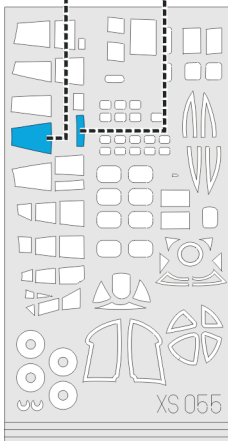

**eduard**  
**Express Mask**

**XS 055**

**He-111**

FOR Italeri 1/72 KIT

1.)

560  
BOTTOM

2.)

560  
BOTTOM

3.)

560  
BOTTOM

**eduard**  
**Express Mask**  
**XS 055**