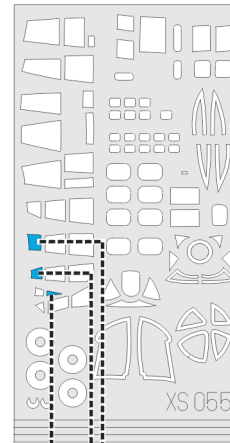

**eduard**  
**Express Mask**

**XS 055**

**He-111**

FOR Italeri 1/72 KIT

1.)

560  
BOTTOM

2.)

560  
BOTTOM

3.)

560  
BOTTOM

**eduard**  
**Express Mask**  
**XS 055**