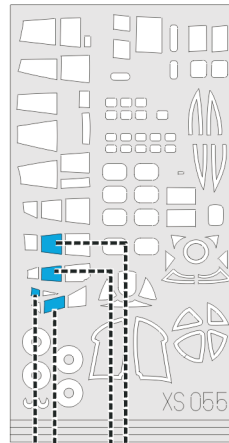

**eduard**  
**Express Mask**

**XS 055**

**He-111**

FOR Italeri 1/72 KIT

1.)

560  
BOTTOM

2.)

560  
BOTTOM

3.)

560  
BOTTOM

**eduard**  
**Express Mask**  
**XS 055**