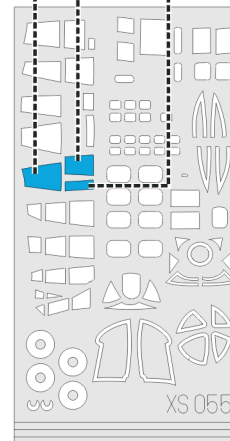

**eduard**  
**Express Mask**

**XS 055**

**He-111**

FOR Italeri 1/72 KIT

1.)

560  
BOTTOM

2.)

560  
BOTTOM

3.)

560  
BOTTOM

**eduard**  
**Express Mask**  
**XS 055**