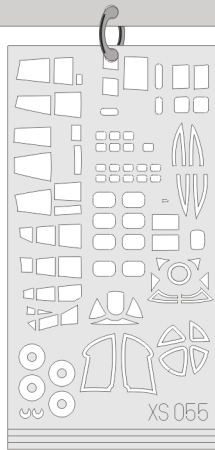

**eduard**  
**Express Mask**

**XS 055**

**He-111**

FOR Italeri 1/72 KIT

1.)

560  
BOTTOM

2.)

560  
BOTTOM

3.)

560  
BOTTOM

**eduard**  
**Express Mask**  
**XS 055**