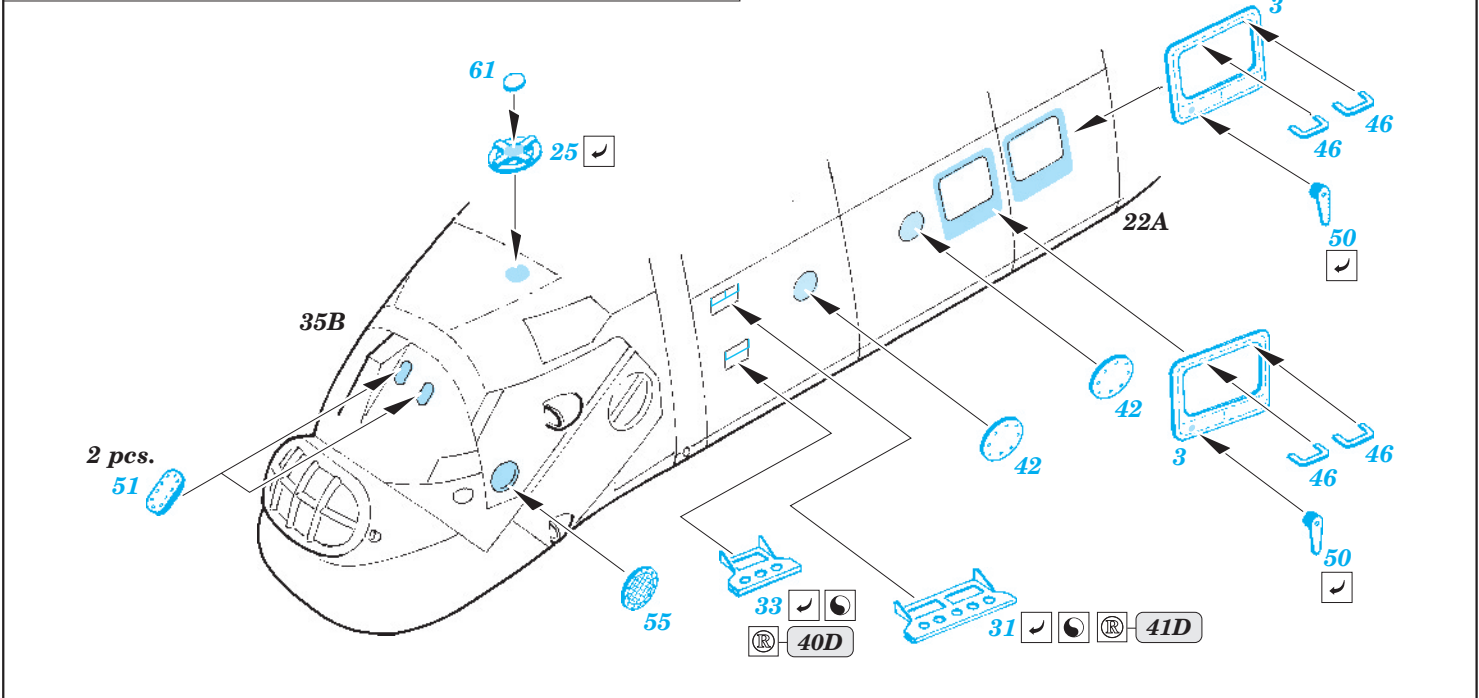

Wessex HU.5 exterior

eduard

72 560

1/72 scale detail set for Italeri kit • sada detailů pro model 1/72 Italeri

- APPLY EXPRESS MASK AND PAINT BEFORE GLUING
POUŽIT EXPRESS MASK NABARVIT PŘED SLEPENÍM
- SYMMETRICAL ASSEMBLY
SYMETRICKÁ MONTÁŽ
- REMOVE
ODSTRANIT
- GRIND
OBROUSIT
- DRILL HOLE
VRTAT OTVOR
- BEND
OHNOUT
- OPTION
VOLBA
- REPLACE
NAHRADIT

ORIGINAL KIT PARTS
PŮVODNÍ DÍLY STAVEBNICE

PHOTO-ETCHED PARTS
LEPTANÉ DÍLY

PARTS TO BE REMOVED
DÍLY K ODSTRANĚNÍ

FILL
TMELIT

For further detail sets look for eduard 73 458 Wessex HU.5 interior S.A. (not included in this set)