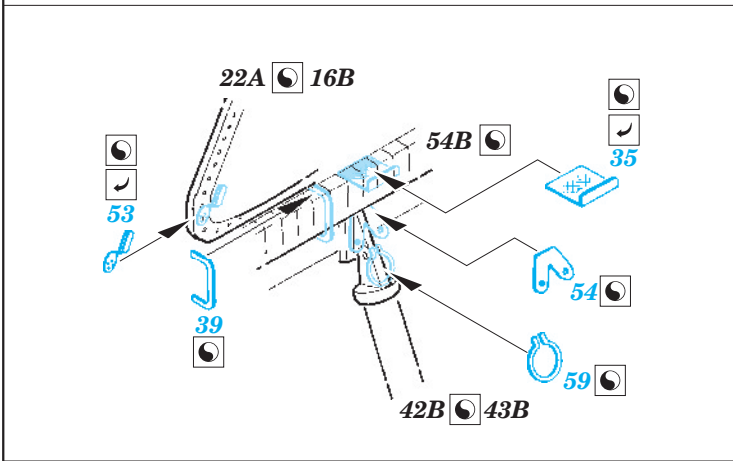

Wessex HU.5 exterior

eduard

72 560

1/72 scale detail set for Italeri kit • sada detailů pro model 1/72 Italeri

- APPLY EXPRESS MASK AND PAINT BEFORE GLUING
POUŽIT EXPRESS MASK NABARVIT PŘED SLEPENÍM
- SYMMETRICAL ASSEMBLY
SYMETRICKÁ MONTÁŽ
- REMOVE
ODSTRANIT
- GRIND
OBROUSIT
- DRILL HOLE
VRTAT OTVOR
- BEND
OHNOUT
- OPTION
VOLBA
- REPLACE
NAHRADIT

ORIGINAL KIT PARTS
PŮVODNÍ DÍLY STAVEBNICE

PHOTO-ETCHED PARTS
LEPTANÉ DÍLY

PARTS TO BE REMOVED
DÍLY K ODSTRANĚNÍ

FILL
TMELIT

For further detail sets look for eduard 73 458 Wessex HU.5 interior S.A. (not included in this set)