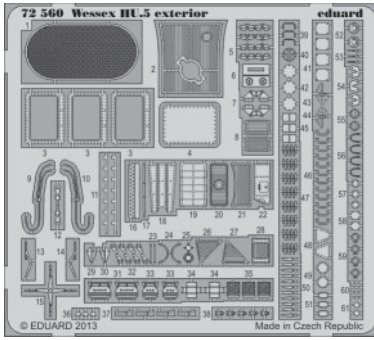

Wessex HU.5 exterior

eduard

72 560

1/72 scale detail set for Italeri kit • sada detailů pro model 1/72 Italeri

- APPLY EXPRESS MASK AND PAINT BEFORE GLUING
POUŽIT EXPRESS MASK NABARVIT PŘED SLEPENÍM
- SYMMETRICAL ASSEMBLY
SYMETRICKÁ MONTÁŽ
- REMOVE
ODSTRANIT
- GRIND
OBROUSIT
- DRILL HOLE
VRTAT OTVOR
- BEND
OHNOUT
- OPTION
VOLBA
- REPLACE
NAHRADIT

ORIGINAL KIT PARTS
PŮVODNÍ DÍLY STAVEBNICE

PHOTO-ETCHED PARTS
LEPTANÉ DÍLY

PARTS TO BE REMOVED
DÍLY K ODSTRANĚNÍ

FILL
TMELIT

For further detail sets look for eduard 73 458 Wessex HU.5 interior S.A. (not included in this set)