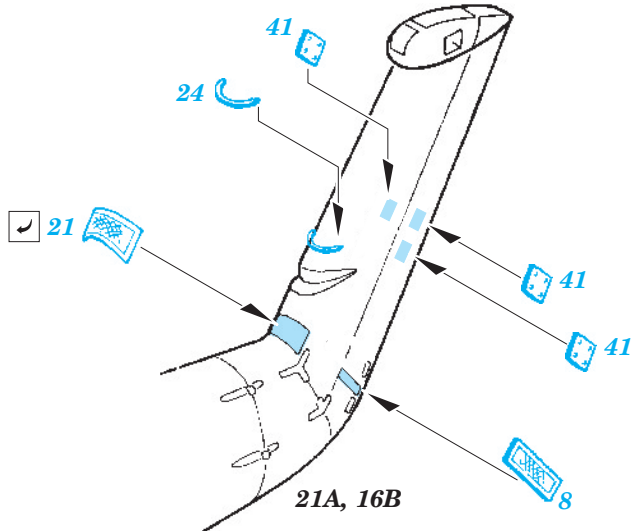

Wessex HU.5 exterior

eduard

72 560

1/72 scale detail set for Italeri kit • sada detailů pro model 1/72 Italeri

- APPLY EXPRESS MASK AND PAINT BEFORE GLUING
POUŽIT EXPRESS MASK NABARVIT PŘED SLEPENÍM
- SYMMETRICAL ASSEMBLY
SYMETRICKÁ MONTÁŽ
- REMOVE
ODSTRANIT
- GRIND
OBROUSIT
- DRILL HOLE
VRTAT OTVOR
- BEND
OHNOUT
- OPTION
VOLBA
- REPLACE
NAHRADIT

ORIGINAL KIT PARTS
PŮVODNÍ DÍLY STAVEBNICE

PHOTO-ETCHED PARTS
LEPTANÉ DÍLY

PARTS TO BE REMOVED
DÍLY K ODSTRANĚNÍ

FILL
TMELIT

For further detail sets look for eduard 73 458 Wessex HU.5 interior S.A. (not included in this set)