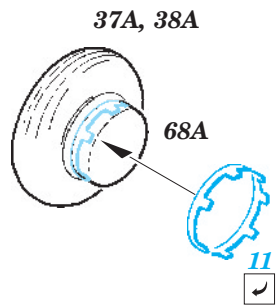

Wessex HU.5 exterior

eduard

72 560

1/72 scale detail set for Italeri kit • sada detailů pro model 1/72 Italeri

- APPLY EXPRESS MASK AND PAINT BEFORE GLUING
POUŽIT EXPRESS MASK NABARVIT PŘED SLEPENÍM
- SYMMETRICAL ASSEMBLY
SYMETRICKÁ MONTÁŽ
- REMOVE
ODSTRANIT
- GRIND
OBROUSIT
- DRILL HOLE
VRTAT OTVOR
- BEND
OHNOUT
- OPTION
VOLBA
- REPLACE
NAHRADIT

ORIGINAL KIT PARTS
PŮVODNÍ DÍLY STAVEBNICE

PHOTO-ETCHED PARTS
LEPTANÉ DÍLY

PARTS TO BE REMOVED
DÍLY K ODSTRANĚNÍ

FILL
TMELIT

For further detail sets look for eduard 73 458 Wessex HU.5 interior S.A. (not included in this set)