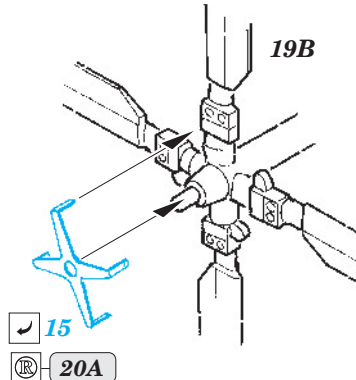

Wessex HU.5 exterior

eduard

72 560

1/72 scale detail set for Italeri kit • sada detailů pro model 1/72 Italeri

- APPLY EXPRESS MASK AND PAINT BEFORE GLUING
POUŽIT EXPRESS MASK NABARVIT PŘED SLEPENÍM
- SYMMETRICAL ASSEMBLY
SYMETRICKÁ MONTÁŽ
- REMOVE
ODSTRANIT
- GRIND
OBROUSIT
- DRILL HOLE
VRTAT OTVOR
- BEND
OHNOUT
- OPTION
VOLBA
- REPLACE
NAHRADIT

ORIGINAL KIT PARTS
PŮVODNÍ DÍLY STAVEBNICE

PHOTO-ETCHED PARTS
LEPTANÉ DÍLY

PARTS TO BE REMOVED
DÍLY K ODSTRANĚNÍ

FILL
TMELIT

For further detail sets look for eduard 73 458 Wessex HU.5 interior S.A. (not included in this set)