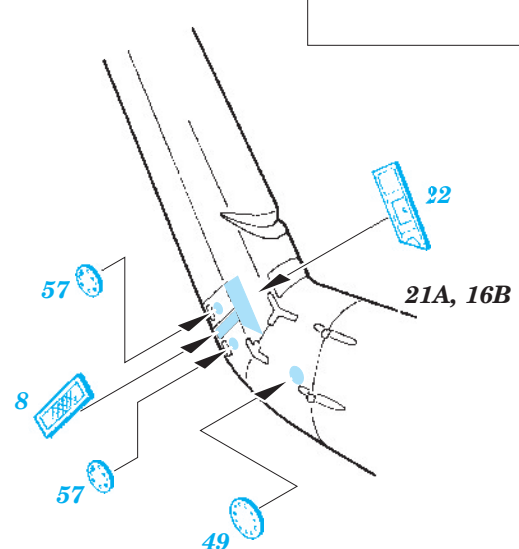

Wessex HU.5 exterior

eduard

72 560

1/72 scale detail set for Italeri kit • sada detailů pro model 1/72 Italeri

- APPLY EXPRESS MASK AND PAINT BEFORE GLUING
POUŽIT EXPRESS MASK NABARVIT PŘED SLEPENÍM
- SYMMETRICAL ASSEMBLY
SYMETRICKÁ MONTÁŽ
- REMOVE
ODSTRANIT
- GRIND
OBROUSIT
- DRILL HOLE
VRTAT OTVOR
- BEND
OHNOUT
- OPTION
VOLBA
- REPLACE
NAHRADIT

ORIGINAL KIT PARTS
PŮVODNÍ DÍLY STAVEBNICE

PHOTO-ETCHED PARTS
LEPTANÉ DÍLY

PARTS TO BE REMOVED
DÍLY K ODSTRANĚNÍ

FILL
TMELIT

For further detail sets look for eduard 73 458 Wessex HU.5 interior S.A. (not included in this set)