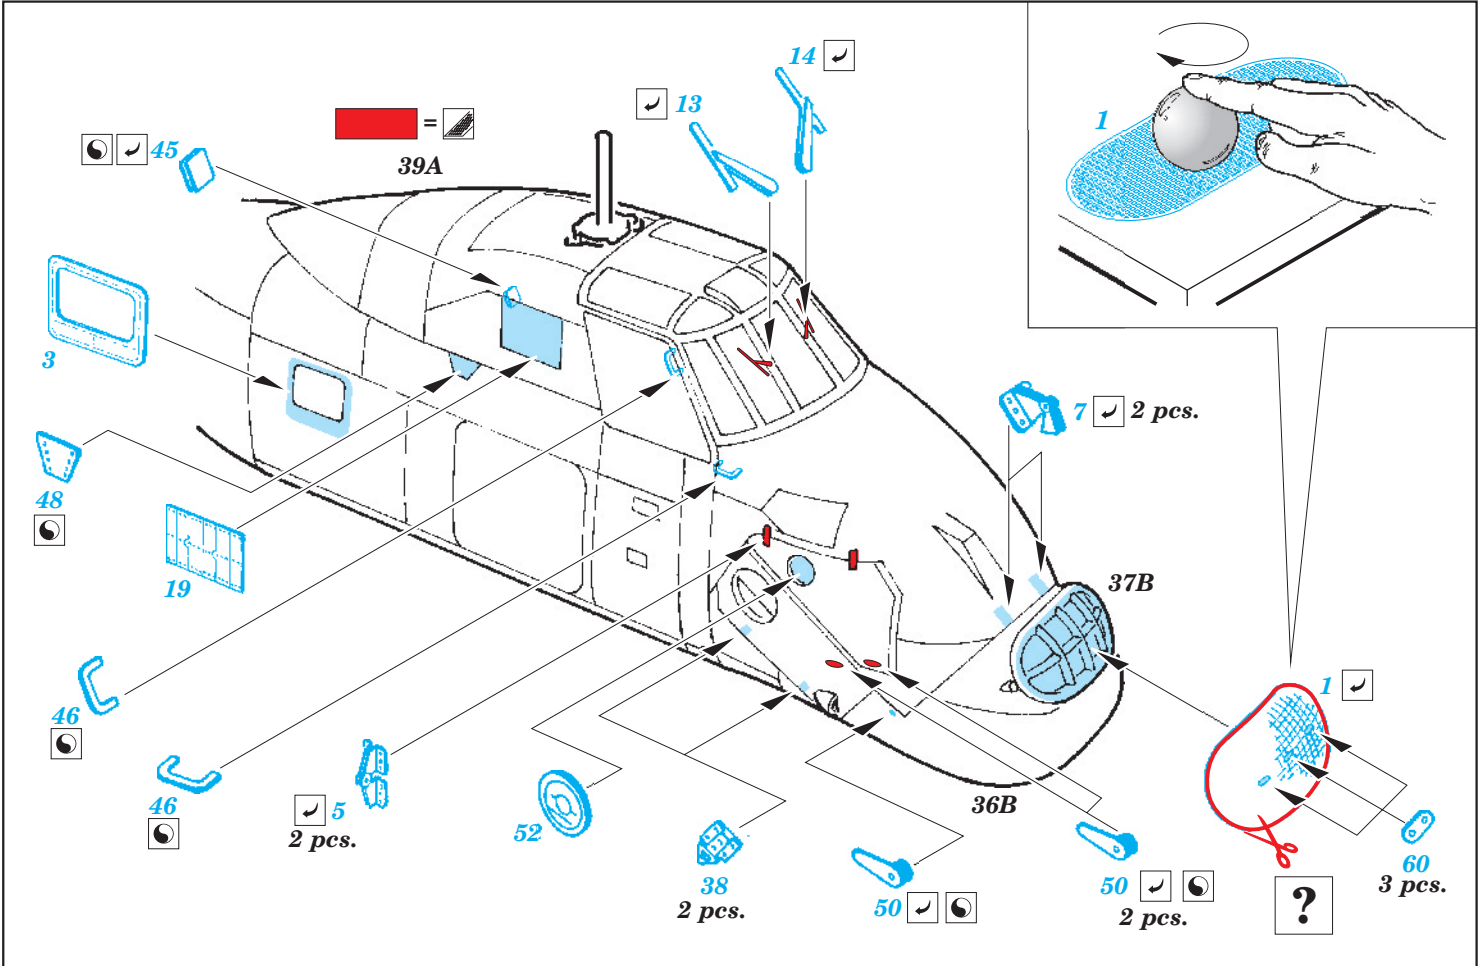

Wessex HU.5 exterior

eduard

72 560

1/72 scale detail set for Italeri kit • sada detailů pro model 1/72 Italeri

- APPLY EXPRESS MASK AND PAINT BEFORE GLUING
POUŽIT EXPRESS MASK NABARVIT PŘED SLEPENÍM
- SYMMETRICAL ASSEMBLY
SYMETRICKÁ MONTÁŽ
- REMOVE
ODSTRANIT
- GRIND
OBROUSIT
- DRILL HOLE
VRTAT OTVOR
- BEND
OHNOUT
- OPTION
VOLBA
- REPLACE
NAHRADIT

ORIGINAL KIT PARTS
PŮVODNÍ DÍLY STAVEBNICE

PHOTO-ETCHED PARTS
LEPTANÉ DÍLY

PARTS TO BE REMOVED
DÍLY K ODSTRANĚNÍ

FILL
TMELIT

For further detail sets look for eduard 73 458 Wessex HU.5 interior S.A. (not included in this set)