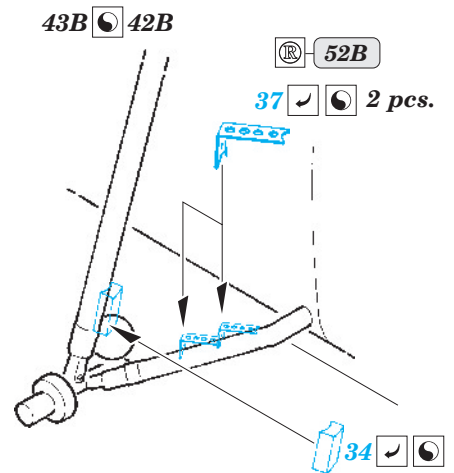

Wessex HU.5 exterior

eduard

72 560

1/72 scale detail set for Italeri kit • sada detailů pro model 1/72 Italeri

- APPLY EXPRESS MASK AND PAINT BEFORE GLUING
POUŽIT EXPRESS MASK NABARVIT PŘED SLEPENÍM
- SYMMETRICAL ASSEMBLY
SYMETRICKÁ MONTÁŽ
- REMOVE
ODSTRANIT
- GRIND
OBROUSIT
- DRILL HOLE
VRTAT OTVOR
- BEND
OHNOUT
- OPTION
VOLBA
- REPLACE
NAHRADIT

ORIGINAL KIT PARTS
PŮVODNÍ DÍLY STAVEBNICE

PHOTO-ETCHED PARTS
LEPTANÉ DÍLY

PARTS TO BE REMOVED
DÍLY K ODSTRANĚNÍ

FILL
TMELIT

For further detail sets look for eduard 73 458 Wessex HU.5 interior S.A. (not included in this set)