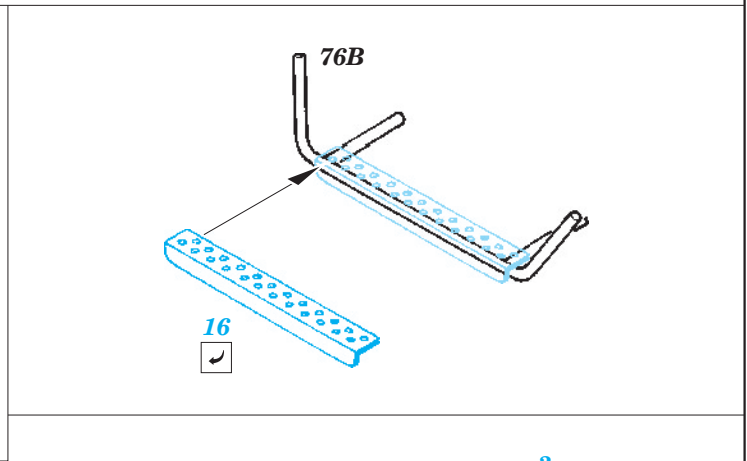

Wessex HU.5 exterior

eduard

72 560

1/72 scale detail set for Italeri kit • sada detailů pro model 1/72 Italeri

- APPLY EXPRESS MASK AND PAINT BEFORE GLUING
POUŽIT EXPRESS MASK NABARVIT PŘED SLEPENÍM
- SYMMETRICAL ASSEMBLY
SYMETRICKÁ MONTÁŽ
- REMOVE
ODSTRANIT
- GRIND
OBROUSIT
- DRILL HOLE
VRTAT OTVOR
- BEND
OHNOUT
- OPTION
VOLBA
- REPLACE
NAHRADIT

ORIGINAL KIT PARTS
PŮVODNÍ DÍLY STAVEBNICE

PHOTO-ETCHED PARTS
LEPTANÉ DÍLY

PARTS TO BE REMOVED
DÍLY K ODSTRANĚNÍ

FILL
TMELIT

For further detail sets look for eduard 73 458 Wessex HU.5 interior S.A. (not included in this set)