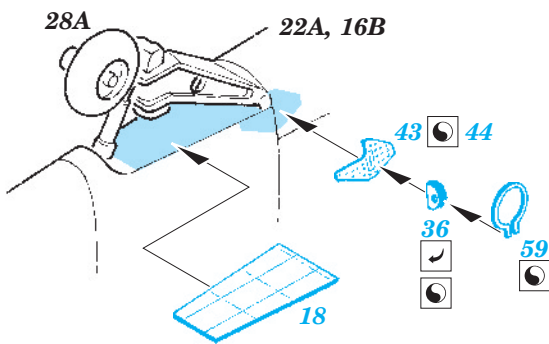

Wessex HU.5 exterior

eduard

72 560

1/72 scale detail set for Italeri kit • sada detailů pro model 1/72 Italeri

- APPLY EXPRESS MASK AND PAINT BEFORE GLUING
POUŽIT EXPRESS MASK NABARVIT PŘED SLEPENÍM
- SYMMETRICAL ASSEMBLY
SYMETRICKÁ MONTÁŽ
- REMOVE
ODSTRANIT
- GRIND
OBROUSIT
- DRILL HOLE
VRTAT OTVOR
- BEND
OHNOUT
- OPTION
VOLBA
- REPLACE
NAHRADIT

ORIGINAL KIT PARTS
PŮVODNÍ DÍLY STAVEBNICE

PHOTO-ETCHED PARTS
LEPTANÉ DÍLY

PARTS TO BE REMOVED
DÍLY K ODSTRANĚNÍ

FILL
TMELIT

For further detail sets look for eduard 73 458 Wessex HU.5 interior S.A. (not included in this set)