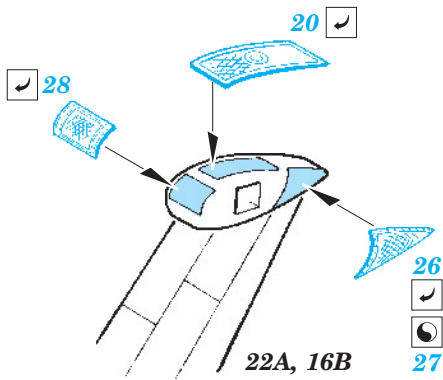

Wessex HU.5 exterior

eduard

72 560

1/72 scale detail set for Italeri kit • sada detailů pro model 1/72 Italeri

- APPLY EXPRESS MASK AND PAINT BEFORE GLUING
POUŽIT EXPRESS MASK NABARVIT PŘED SLEPENÍM
- SYMMETRICAL ASSEMBLY
SYMETRICKÁ MONTÁŽ
- REMOVE
ODSTRANIT
- GRIND
OBROUSIT
- DRILL HOLE
VRTAT OTVOR
- BEND
OHNOUT
- OPTION
VOLBA
- REPLACE
NAHRADIT

ORIGINAL KIT PARTS
PŮVODNÍ DÍLY STAVEBNICE

PHOTO-ETCHED PARTS
LEPTANÉ DÍLY

PARTS TO BE REMOVED
DÍLY K ODSTRANĚNÍ

FILL
TMELIT

For further detail sets look for eduard 73 458 Wessex HU.5 interior S.A. (not included in this set)