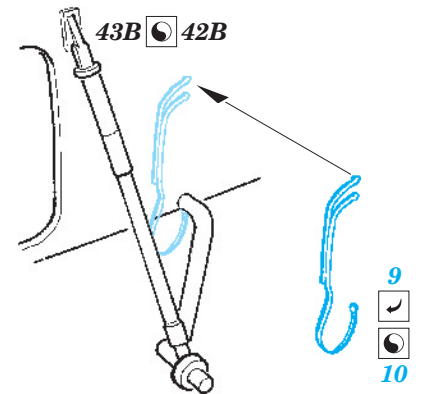

Wessex HU.5 exterior

eduard

72 560

1/72 scale detail set for Italeri kit • sada detailů pro model 1/72 Italeri

- APPLY EXPRESS MASK AND PAINT BEFORE GLUING
POUŽIT EXPRESS MASK NABARVIT PŘED SLEPENÍM
- SYMMETRICAL ASSEMBLY
SYMETRICKÁ MONTÁŽ
- REMOVE
ODSTRANIT
- GRIND
OBROUSIT
- DRILL HOLE
VRTAT OTVOR
- BEND
OHNOUT
- OPTION
VOLBA
- REPLACE
NAHRADIT

ORIGINAL KIT PARTS
PŮVODNÍ DÍLY STAVEBNICE

PHOTO-ETCHED PARTS
LEPTANÉ DÍLY

PARTS TO BE REMOVED
DÍLY K ODSTRANĚNÍ

FILL
TMELIT

For further detail sets look for eduard 73 458 Wessex HU.5 interior S.A. (not included in this set)