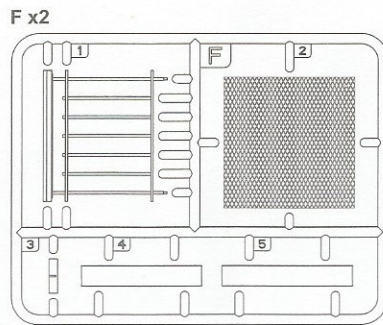

## RUINED FACTORY w/BASE

РАЗРУШЕННАЯ ФАБРИКА С ОСНОВАНИЕМ

36053

x2

MAKE 2pcs  
 2 TEILE FERTIGEN  
 EFFECTUER 2 PIECES  
 FARE DUE PEZZI  
 TEE 2 KPL  
 GÖR 2 ST  
 ПОВТОРИТЬ ДВА РАЗА

REMOVE  
 ENTFERNEN  
 RETIRER  
 SEPARARE  
 POISTA  
 AVLÄGSNA  
 ОТРЕЗАТЬ