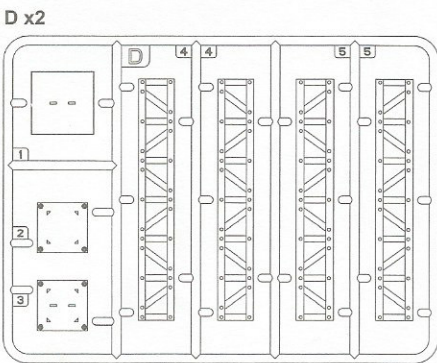

## RUINED FACTORY w/BASE

РАЗРУШЕННАЯ ФАБРИКА С ОСНОВАНИЕМ

36053

x2

MAKE 2pcs  
 2 TEILE FERTIGEN  
 EFFECTUER 2 PIECES  
 FARE DUE PEZZI  
 TEE 2 KPL  
 GÖR 2 ST  
 ПОВТОРИТЬ ДВА РАЗА

REMOVE  
 ENTFERNEN  
 RETIRER  
 SEPARARE  
 POISTA  
 AVLÄGSNA  
 ОТРЕЗАТЬ