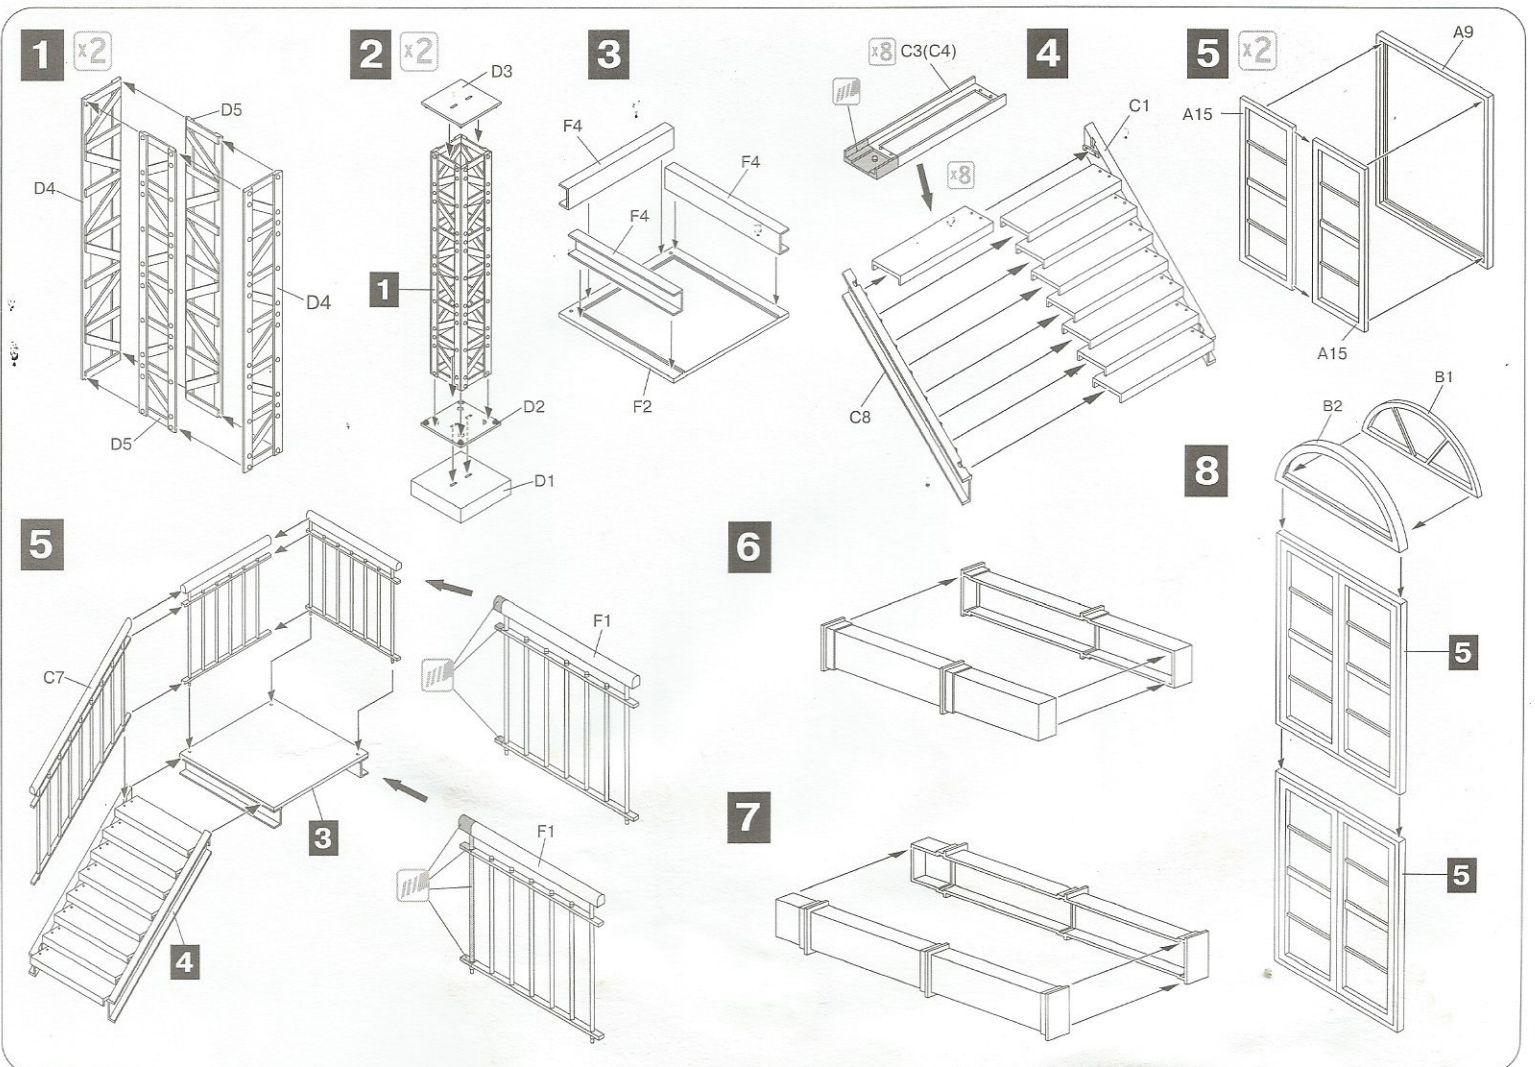

## RUINED FACTORY w/BASE

РАЗРУШЕННАЯ ФАБРИКА С ОСНОВАНИЕМ

36053

x2

MAKE 2pcs  
 2 TEILE FERTIGEN  
 EFFECTUER 2 PIECES  
 FARE DUE PEZZI  
 TEE 2 KPL  
 GÖR 2 ST  
 ПОВТОРИТЬ ДВА РАЗА

REMOVE  
 ENTFERNEN  
 RETIRER  
 SEPARARE  
 POISTA  
 AVLÄGSNA  
 ОТРЕЗАТЬ

### INSTRUCTION СХЕМА СБОРКИ

9

10

11