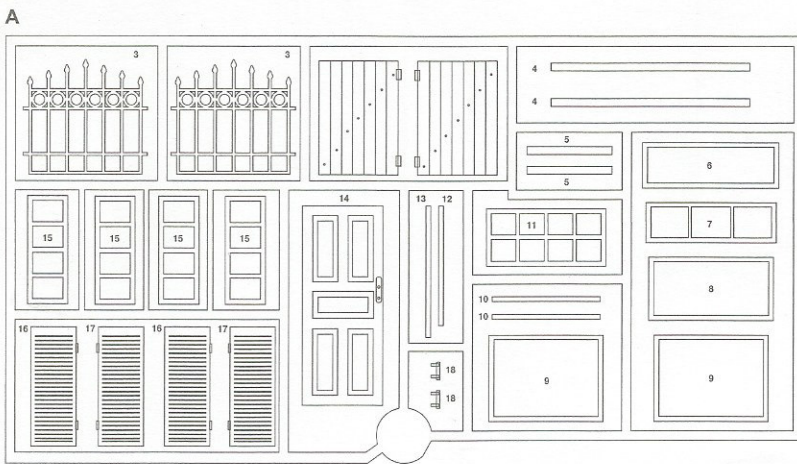

## RUINED FACTORY w/BASE

РАЗРУШЕННАЯ ФАБРИКА С ОСНОВАНИЕМ

36053

x2

MAKE 2pcs  
 2 TEILE FERTIGEN  
 EFFECTUER 2 PIECES  
 FARE DUE PEZZI  
 TEE 2 KPL  
 GÖR 2 ST  
 ПОВТОРИТЬ ДВА РАЗА

REMOVE  
 ENTFERNEN  
 RETIRER  
 SEPARARE  
 POISTA  
 AVLÄGSNA  
 ОТРЕЗАТЬ