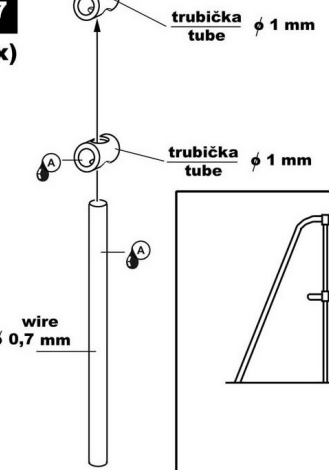

ACTUAL SIZE
SKUTEČNÁ VELIKOST

25

26

10

info

Plastic stripe

Plastic wire
 $\phi 0,5$ mm

Plastic wire
 $\phi 1,0$ mm

15

16 info

18

17

(8x)

vyrobiť
scratch build

ACTUAL SIZE
SKUTEČNÁ VEĽIKOSŤ

19

ACTUAL SIZE
SKUTEČNÁ VEĽIKOSŤ

20

22

21