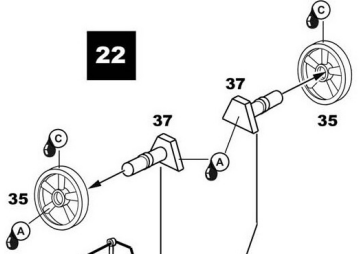

ACTUAL SIZE
SKUTEČNÁ VELIKOST

25

26

10

info

Plastic stripe

Plastic wire
 $\phi 0,5$ mm

Plastic wire
 $\phi 1,0$ mm

15

16 info

18

17

(8x)

vyrobiť
scratch build

ACTUAL SIZE
SKUTEČNÁ VEĽIKOSŤ

19

ACTUAL SIZE
SKUTEČNÁ VEĽIKOSŤ

20

22

21