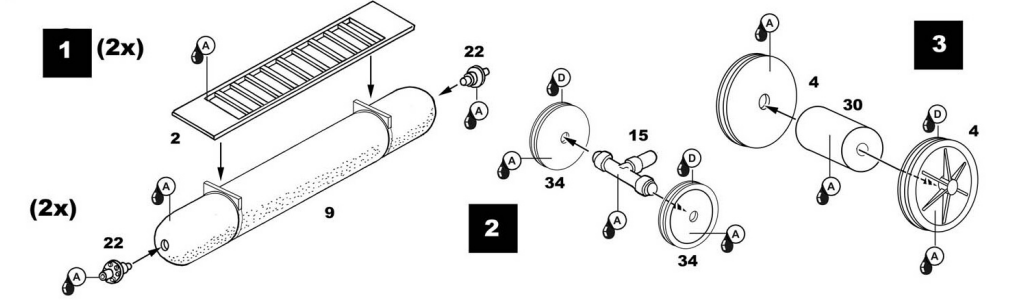

HpH
models

No. HPH 48011R

scale
1/48

A	B	C	D	E
German Battleship Grey Německá námořní šedá	Black Černá	Gun metal Kovová	Silver Stříbrná	Red Červená

BOARD CATAPULT for Arado Ar 196

23

Nelepít
Don't cement

wire
wire $\phi 0,7$ mm

ACTUAL SIZE
SKUTEČNÁ VELIKOST

25

26

10

info

Plastic stripe

Plastic wire
 $\phi 0,5$ mm

Plastic wire
 $\phi 1,0$ mm

15

16 info

18

17

(8x)

vyrobiť
scratch build

ACTUAL SIZE
SKUTEČNÁ VEĽIKOSŤ

19

ACTUAL SIZE
SKUTEČNÁ VEĽIKOSŤ

20

22

21