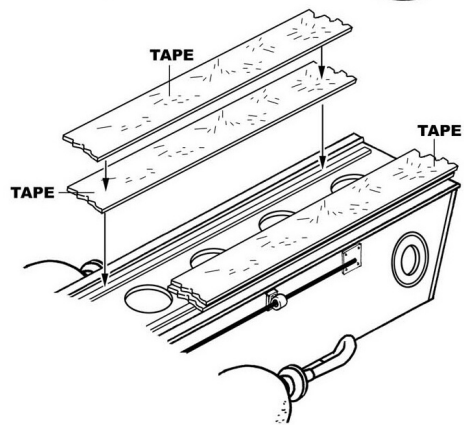

HpH
models

No. HPH 48011R

scale
1/48

A	B	C	D	E
German Battleship Grey Německá námořní šedá	Black Černá	Gun metal Kovová	Silver Stříbrná	Red Červená

BOARD CATAPULT for Arado Ar 196

23

Nelepít
Don't cement

wire
wire $\phi 0,7$ mm

ACTUAL SIZE
SKUTEČNÁ VELIKOST

25

26

10

info

Plastic stripe

Plastic wire
 $\phi 0,5$ mm

Plastic wire
 $\phi 1,0$ mm