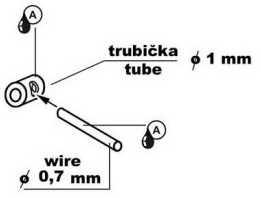

HpH
models

No. HPH 48011R

scale
1/48

A	B	C	D	E
German Battleship Grey Německá námořní šedá	Black Černá	Gun metal Kovová	Silver Stříbrná	Red Červená

BOARD CATAPULT for Arado Ar 196

23

Nelepít
Don't cement

wire
wire $\phi 0,7$ mm

ACTUAL SIZE
SKUTEČNÁ VELIKOST

25

26

10

info

Plastic stripe

Plastic wire
 $\phi 0,5$ mm

Plastic wire
 $\phi 1,0$ mm

15

16 info

18

17

(8x)

vyrobiť
scratch build

ACTUAL SIZE
SKUTEČNÁ VEĽIKOSŤ

19

ACTUAL SIZE
SKUTEČNÁ VEĽIKOSŤ

20

22

21