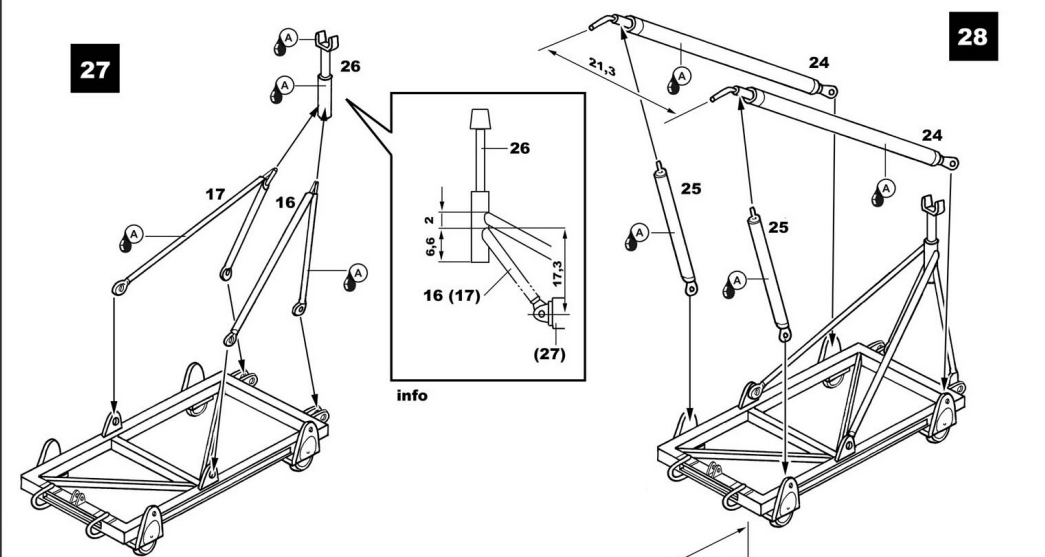

HpH
models

No. HPH 48011R

scale
1/48

A	B	C	D	E
German Battleship Grey Německá námořní šedá	Black Černá	Gun metal Kovová	Silver Stříbrná	Red Červená

BOARD CATAPULT for Arado Ar 196

23

Nelepít
Don't cement

wire
wire $\phi 0,7$ mm

ACTUAL SIZE
SKUTEČNÁ VELIKOST

25

26

10

info

Plastic stripe

Plastic wire
 $\phi 0,5$ mm

Plastic wire
 $\phi 1,0$ mm

15

16 info

18

17

(8x)

vyrobiť
scratch build

ACTUAL SIZE
SKUTEČNÁ VEĽIKOSŤ

19

ACTUAL SIZE
SKUTEČNÁ VEĽIKOSŤ

20

22

21