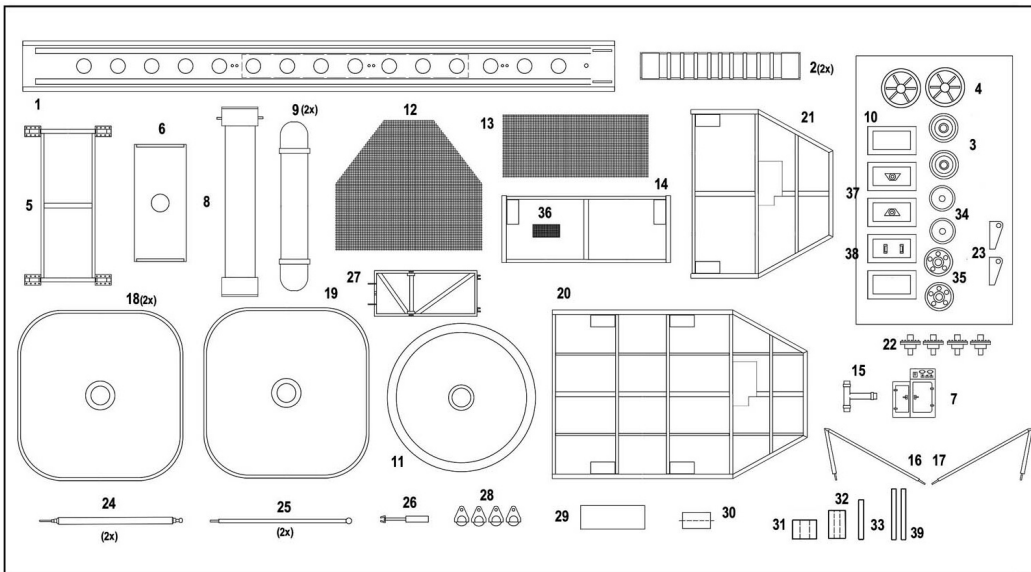

HpH
models

No. HPH 48011R

scale
1/48

A	B	C	D	E
German Battleship Grey Německá námořní šedá	Black Černá	Gun metal Kovová	Silver Stříbrná	Red Červená

BOARD CATAPULT for Arado Ar 196

23

Nelepít
Don't cement

wire
wire $\phi 0,7$ mm

ACTUAL SIZE
SKUTEČNÁ VELIKOST

25

26

10

info

Plastic stripe

Plastic wire
 $\phi 0,5$ mm

Plastic wire
 $\phi 1,0$ mm

15

16 info

18

17

(8x)

vyrobiť
scratch build

ACTUAL SIZE
SKUTEČNÁ VEĽIKOSŤ

19

ACTUAL SIZE
SKUTEČNÁ VEĽIKOSŤ

20

22

21