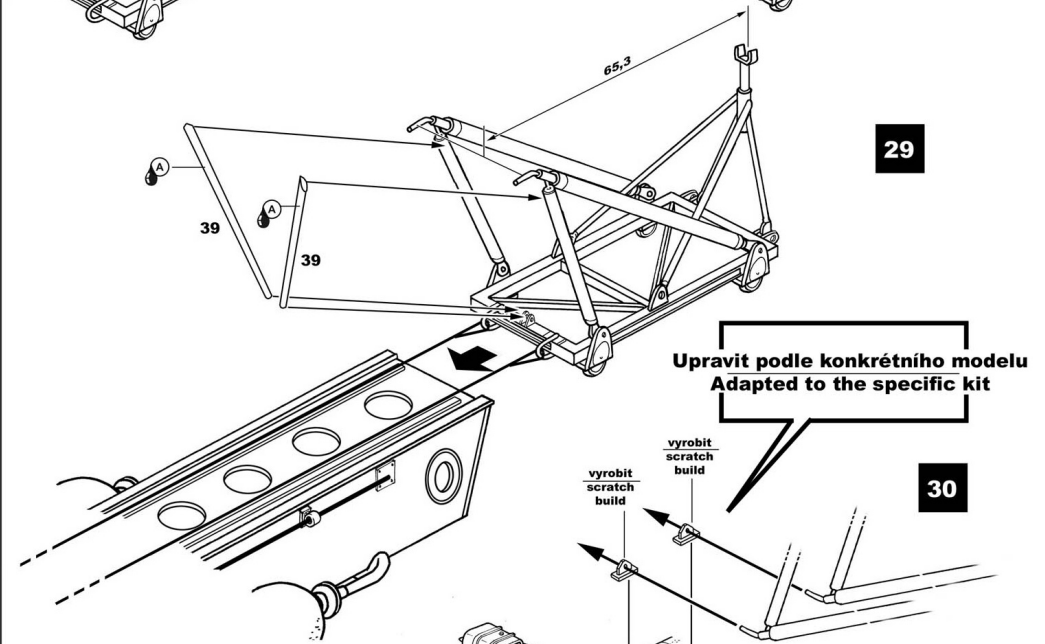

HpH
models

No. HPH 48011R

scale
1/48

A	B	C	D	E
German Battleship Grey Německá námořní šedá	Black Černá	Gun metal Kovová	Silver Stříbrná	Red Červená

BOARD CATAPULT for Arado Ar 196

23

Nelepít
Don't cement

wire
wire $\phi 0,7$ mm

ACTUAL SIZE
SKUTEČNÁ VELIKOST

25

26

10

info

Plastic stripe

Plastic wire
 $\phi 0,5$ mm

Plastic wire
 $\phi 1,0$ mm

ACTUAL SIZE
SKUTEČNÁ VEĽIKOSŤ

20

22

21