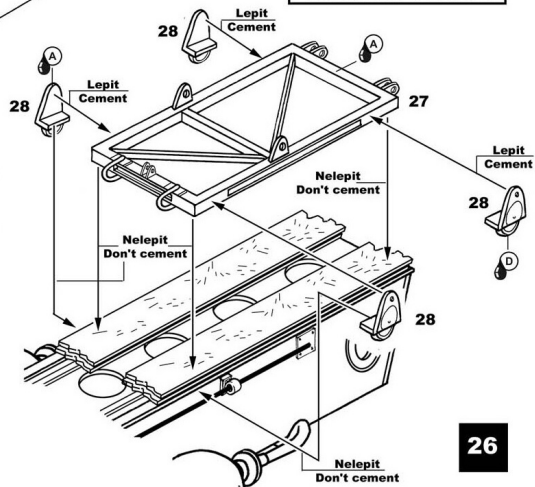

HpH
models

No. HPH 48011R

scale
1/48

A	B	C	D	E
German Battleship Grey Německá námořní šedá	Black Černá	Gun metal Kovová	Silver Stříbrná	Red Červená

BOARD CATAPULT for Arado Ar 196

23

Nelepít
Don't cement

wire
wire $\phi 0,7$ mm

ACTUAL SIZE
SKUTEČNÁ VELIKOST

25

26

10

info

Plastic stripe

Plastic wire
 $\phi 0,5$ mm

Plastic wire
 $\phi 1,0$ mm

ACTUAL SIZE
SKUTEČNÁ VEĽIKOSŤ

20

22

21