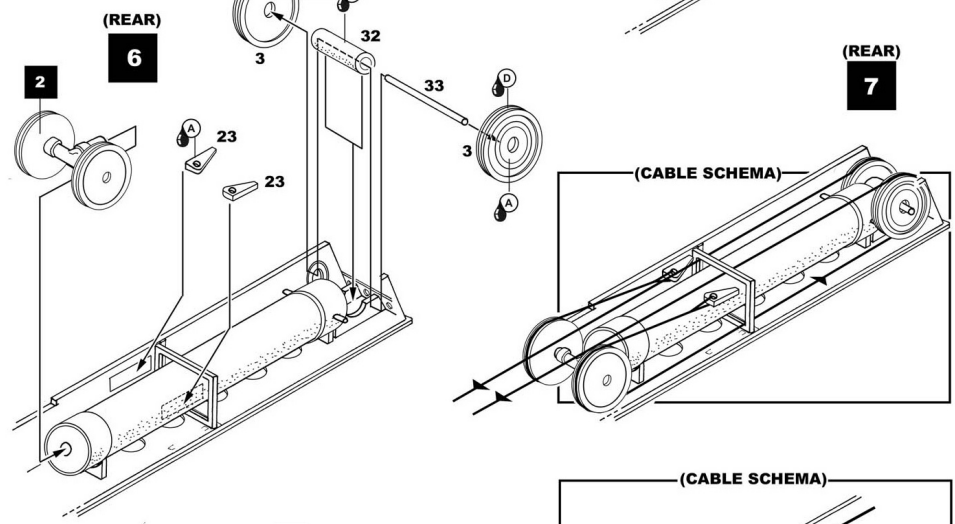

HpH
models

No. HPH 48011R

scale
1/48

A	B	C	D	E
German Battleship Grey Německá námořní šedá	Black Černá	Gun metal Kovová	Silver Stříbrná	Red Červená

BOARD CATAPULT for Arado Ar 196

23

Nelepít
Don't cement

wire
wire $\phi 0,7$ mm

ACTUAL SIZE
SKUTEČNÁ VELIKOST

25

26

10

info

Plastic stripe

Plastic wire
 $\phi 0,5$ mm

Plastic wire
 $\phi 1,0$ mm

15

16 info

18

17

(8x)

vyrobiť
scratch build

ACTUAL SIZE
SKUTEČNÁ VEĽIKOSŤ

19

ACTUAL SIZE
SKUTEČNÁ VEĽIKOSŤ

20

22

21