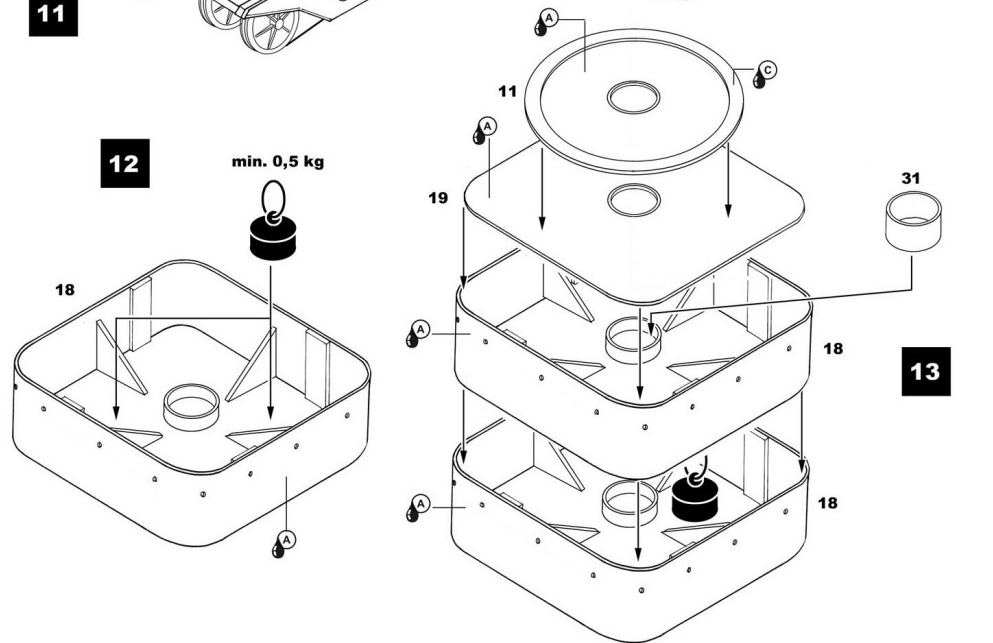

info

Plastic stripe

Plastic wire
 $\phi 0,5$ mm

Plastic wire
 $\phi 1,0$ mm

info

11