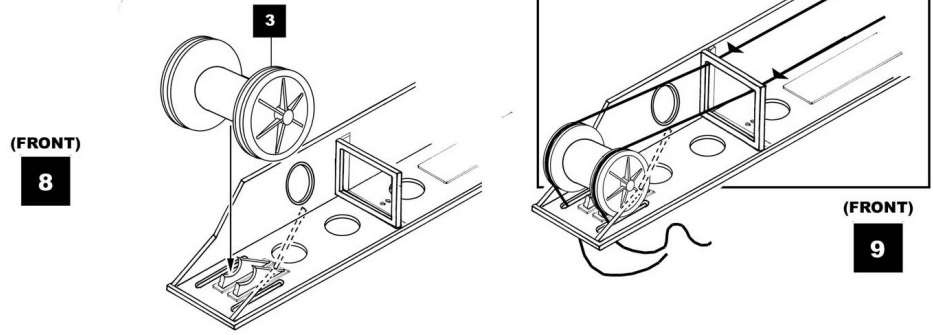

HpH
models

No. HPH 48011R

scale
1/48

A	B	C	D	E
German Battleship Grey Německá námořní šedá	Black Černá	Gun metal Kovová	Silver Stříbrná	Red Červená

BOARD CATAPULT for Arado Ar 196

23

Nelepít
Don't cement

wire
wire $\phi 0,7$ mm

ACTUAL SIZE
SKUTEČNÁ VELIKOST

25

26

10

info

Plastic stripe

Plastic wire
 $\phi 0,5$ mm

Plastic wire
 $\phi 1,0$ mm

15

16 info

18

17

(8x)

vyrobiť
scratch build

ACTUAL SIZE
SKUTEČNÁ VEĽIKOSŤ

19

ACTUAL SIZE
SKUTEČNÁ VEĽIKOSŤ

20

22

21