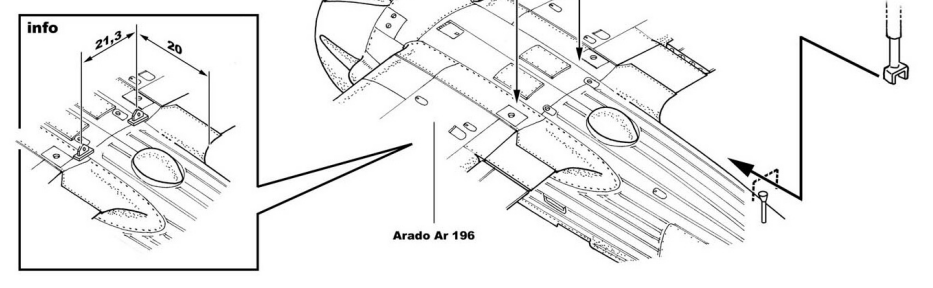

HpH
models

No. HPH 48011R

scale
1/48

A	B	C	D	E
German Battleship Grey Německá námořní šedá	Black Černá	Gun metal Kovová	Silver Stříbrná	Red Červená

BOARD CATAPULT for Arado Ar 196

23

Nelepít
Don't cement

wire
wire $\phi 0,7$ mm

ACTUAL SIZE
SKUTEČNÁ VELIKOST

25

26

10

info

Plastic stripe

Plastic wire
 $\phi 0,5$ mm

Plastic wire
 $\phi 1,0$ mm

15

16 info

18

17

(8x)

vyrobiť
scratch build

ACTUAL SIZE
SKUTEČNÁ VEĽIKOSŤ

19

ACTUAL SIZE
SKUTEČNÁ VEĽIKOSŤ

20

22

21