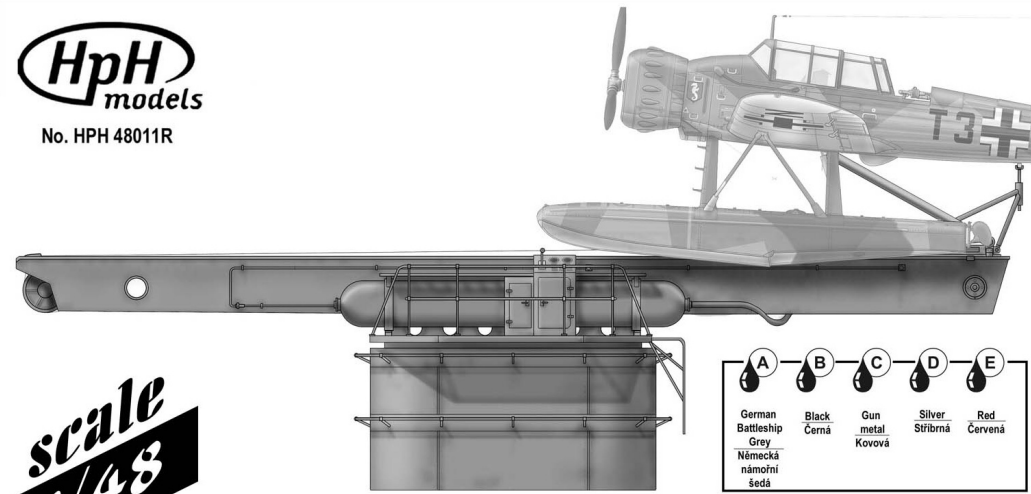

HpH
models

No. HPH 48011R

scale
1/48

A	B	C	D	E
German Battleship Grey Německá námořní šedá	Black Černá	Gun metal Kovová	Silver Stříbrná	Red Červená

BOARD CATAPULT for Arado Ar 196

23

Nelepít
Don't cement

wire
wire $\phi 0,7$ mm

ACTUAL SIZE
SKUTEČNÁ VELIKOST

25

26

10

info

Plastic stripe

Plastic wire
 $\phi 0,5$ mm

Plastic wire
 $\phi 1,0$ mm

ACTUAL SIZE
SKUTEČNÁ VEĽIKOSŤ

20

22

21