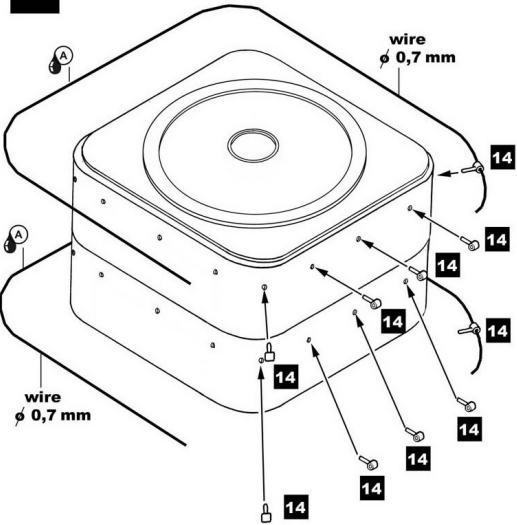

ACTUAL SIZE
SKUTEČNÁ VELIKOST

25

26

10

info

Plastic stripe

Plastic wire
 $\phi 0,5$ mm

Plastic wire
 $\phi 1,0$ mm

15

16 info

18

17

(8x)

vyrobiť
scratch build

ACTUAL SIZE
SKUTEČNÁ VEĽIKOSŤ

19

ACTUAL SIZE
SKUTEČNÁ VEĽIKOSŤ

20

22

21