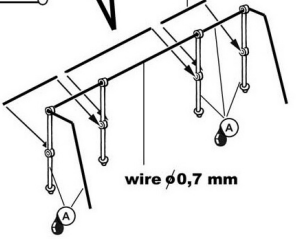

ACTUAL SIZE
SKUTEČNÁ VELIKOST

25

26

10

info

Plastic stripe

Plastic wire
 $\phi 0,5$ mm

Plastic wire
 $\phi 1,0$ mm

15

16 info

18

17

(8x)

vyrobiť
scratch build

ACTUAL SIZE
SKUTEČNÁ VEĽIKOSŤ

19

ACTUAL SIZE
SKUTEČNÁ VEĽIKOSŤ

20

22

21