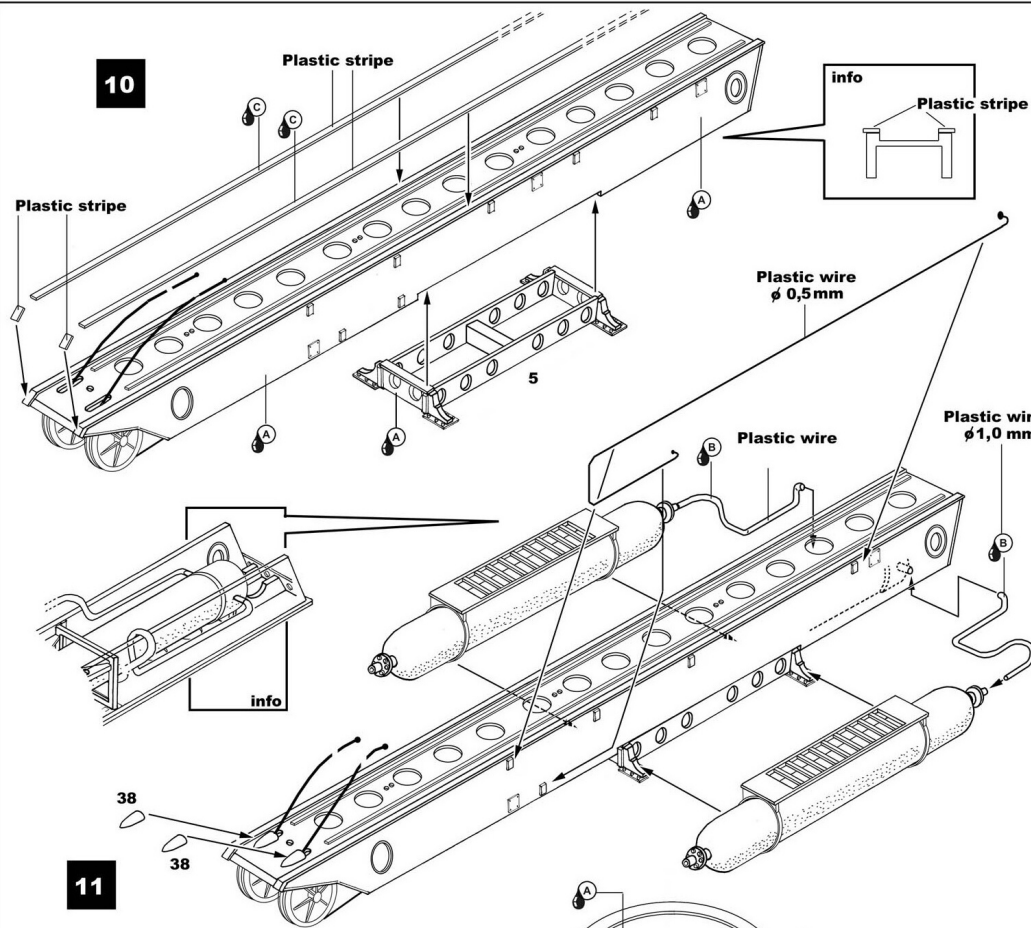

HpH
models

No. HPH 48011R

scale
1/48

A	B	C	D	E
German Battleship Grey Německá námořní šedá	Black Černá	Gun metal Kovová	Silver Stříbrná	Red Červená

BOARD CATAPULT for Arado Ar 196

23

Nelepít
Don't cement

wire
wire $\phi 0,7$ mm

ACTUAL SIZE
SKUTEČNÁ VELIKOST

25

26

10

info

Plastic stripe

Plastic wire
 $\phi 0,5$ mm

Plastic wire
 $\phi 1,0$ mm

15

16 info

18

17

(8x)

vyrobiť
scratch build

ACTUAL SIZE
SKUTEČNÁ VEĽIKOSŤ

19

ACTUAL SIZE
SKUTEČNÁ VEĽIKOSŤ

20

22

21