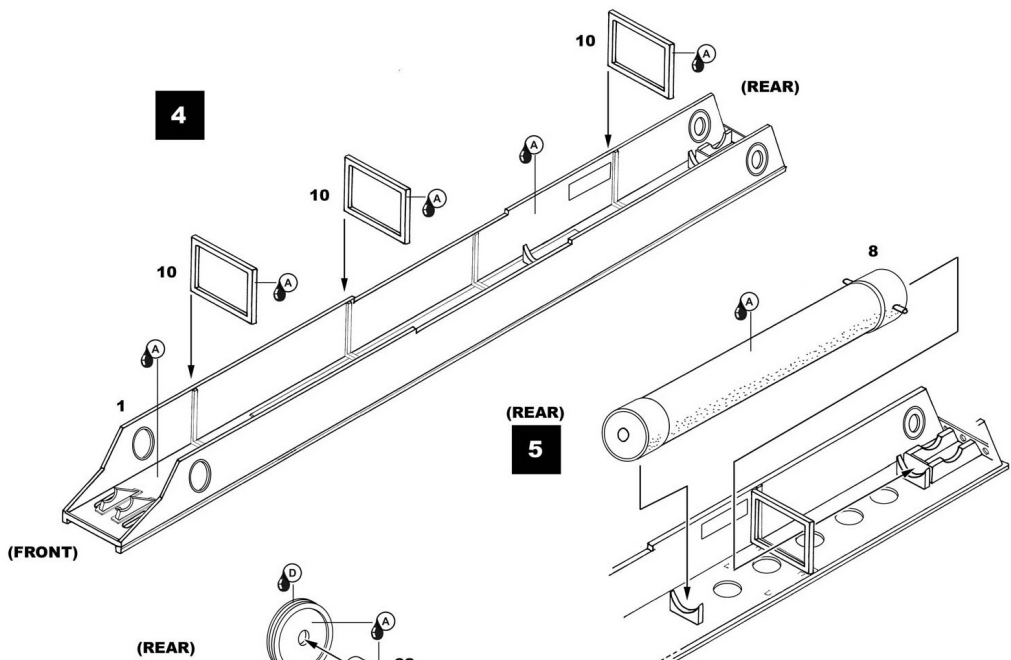

HpH
models

No. HPH 48011R

scale
1/48

A	B	C	D	E
German Battleship Grey Německá námořní šedá	Black Černá	Gun metal Kovová	Silver Stříbrná	Red Červená

BOARD CATAPULT for Arado Ar 196

23

Nelepít
Don't cement

wire
wire $\phi 0,7$ mm

ACTUAL SIZE
SKUTEČNÁ VELIKOST

25

26

10

info

Plastic stripe

Plastic wire
 $\phi 0,5$ mm

Plastic wire
 $\phi 1,0$ mm

15

16 info

18

17

(8x)

vyrobiť
scratch build

ACTUAL SIZE
SKUTEČNÁ VEĽIKOSŤ

19

ACTUAL SIZE
SKUTEČNÁ VEĽIKOSŤ

20

22

21