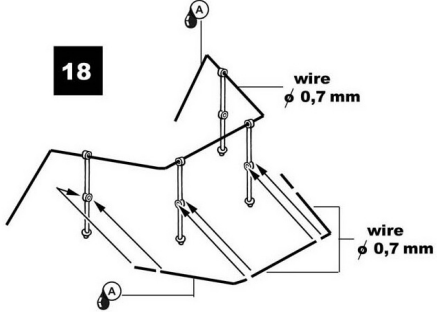

ACTUAL SIZE
SKUTEČNÁ VELIKOST

25

26

10

info

Plastic stripe

Plastic wire
 $\phi 0,5$ mm

Plastic wire
 $\phi 1,0$ mm

15

16 info

18

17

(8x)

vyrobiť
scratch build

ACTUAL SIZE
SKUTEČNÁ VEĽIKOSŤ

19

ACTUAL SIZE
SKUTEČNÁ VEĽIKOSŤ

20

22

21