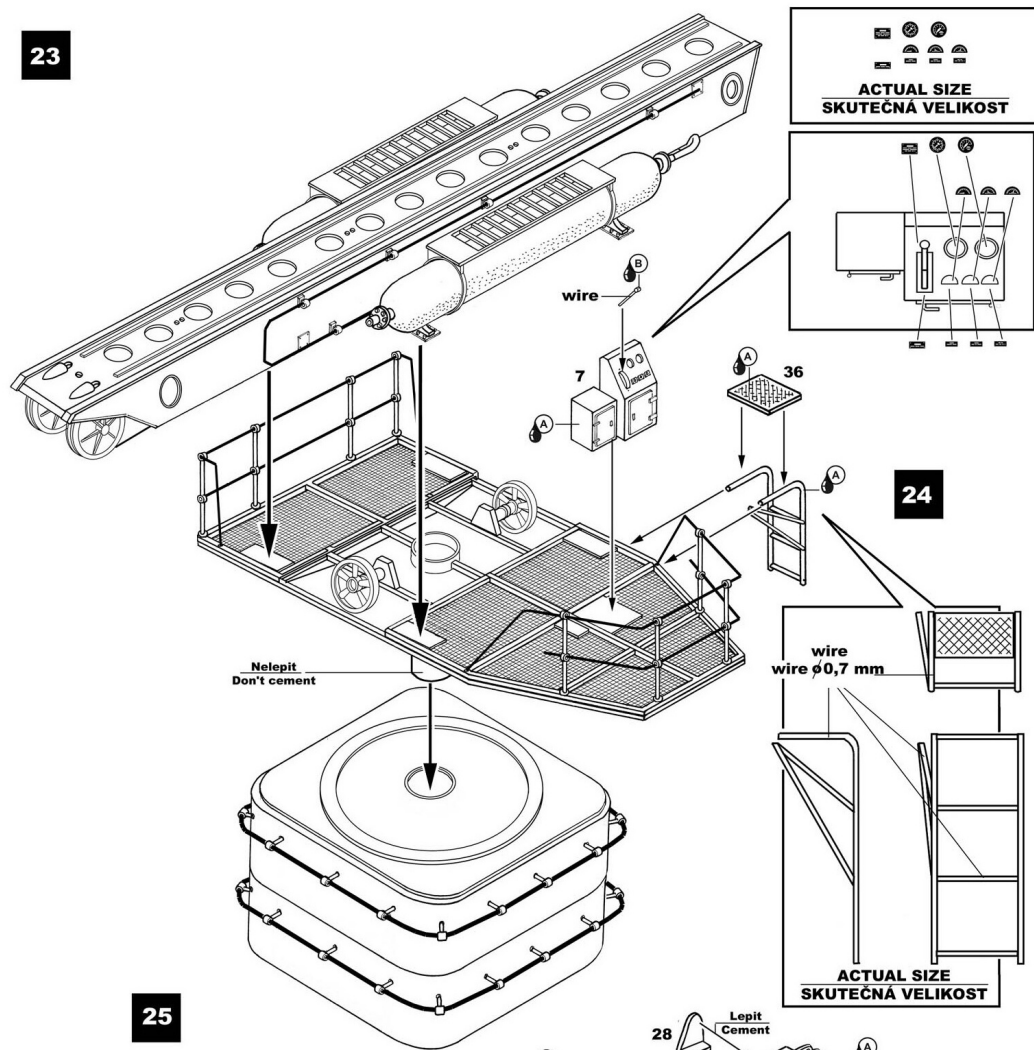

HpH
models

No. HPH 48011R

scale
1/48

A	B	C	D	E
German Battleship Grey Německá námořní šedá	Black Černá	Gun metal Kovová	Silver Stříbrná	Red Červená

BOARD CATAPULT for Arado Ar 196

23

Nelepít
Don't cement

wire
wire $\phi 0,7$ mm

ACTUAL SIZE
SKUTEČNÁ VELIKOST

25

26

10

info

Plastic stripe

Plastic wire
 $\phi 0,5$ mm

Plastic wire
 $\phi 1,0$ mm

15

16 info

18

17

(8x)

vyrobiť
scratch build

ACTUAL SIZE
SKUTEČNÁ VEĽIKOSŤ

19

ACTUAL SIZE
SKUTEČNÁ VEĽIKOSŤ

20

22

21