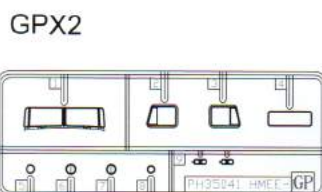

READ BEFORE ASSEMBLY

在組合您的模型之前，請充分閱讀本冊說明書。組合模型您需要如下物品（需另購）：模型膠水；一把模型鉗或一把用於將零件從框架上切下的模型筆刀。筆刀同樣可以用來修整零件的合模綫。祝您制作愉快！

Before assembling your model kit, read through these instructions carefully. To assemble this kit, you will need Plastic glue (not include). A pair of side cutter or a sharp modelling knife is required for removing parts from the frame. Plastic mould lines can be removed with the modelling knife.

- **請注意**
  Special instructions
- **隨愛好選擇**
  Optional
- **組合完成**
  Finished Assembly
- **彎曲**
  Bend
- **制作兩組**
  Make Two
- **鉗孔**
  Make Hole
- **塗色**
  Painting
- **無需膠粘**
  Do Not Cement
- **切除**
  Cut
- **對側**
  Opposite

部品圖 Part