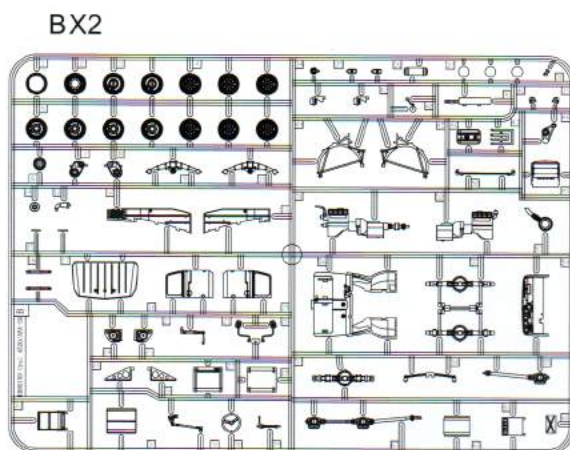

Instruction
模型拼裝說明書 **1:48 Scale**

Ural 4320

APA-5D

Ural 4320卡车 APA-5D油罐车

KH80159

kittyhawkmodel@vip.sina.com
elitetorn@126.com

READ BEFORE ASSEMBLY

在組合您的模型之前，請充分閱讀本冊說明書。組合模型您需要如下物品（需另購）：模型膠水；一把模型鉗或一把用於將零件從框架上切下的模型筆刀。筆刀同樣可以用來修整零件的合模綫。祝您制作愉快！

-  **請注意**
Special instructions
-  **隨愛好選擇**
Optional
-  **組合完成**
Finished Assembly
-  **彎曲**
Bend
-  **制作兩組**
Make Two
-  **鉗孔**
Make Hole
-  **塗色**
Painting
-  **無需膠粘**
Do Not Cement
-  **切除**
Cut
-  **對側**
Opposite

部品圖 Part

《蚀刻片》X2
PE

《水贴纸》
Decal

《胶管》
Hose

《轮胎》X14
Tyre

1

 **C**
FLAT BLACK
消光黒

2

B1

4

5

C24
 對側 C23
 Opposite

C30
 對側相同
 Both sides

Painting & marking Guide

塗裝與水貼

APA-5D