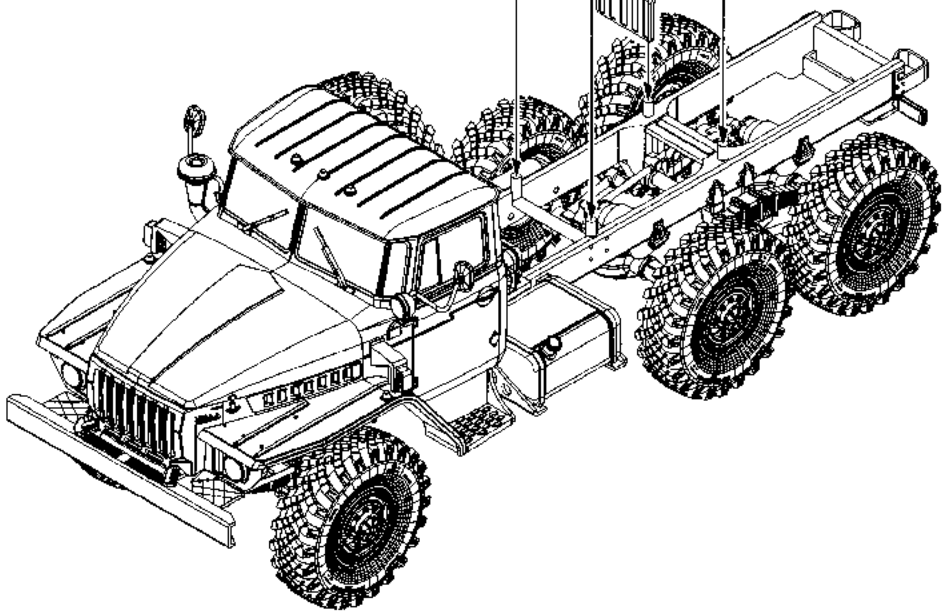

12 APA-5D

A8
對側相同
Both sides

彎曲
Bend
PE1

<<C-C>>

? 隨愛好選擇
Optional

《胶管》
Hose