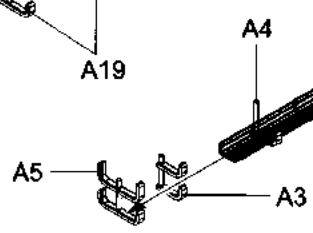

12 APA-5D

A8
對側相同
Both sides

彎曲
Bend
PE1

<<C-C>>

? 隨愛好選擇
Optional

《胶管》
Hose