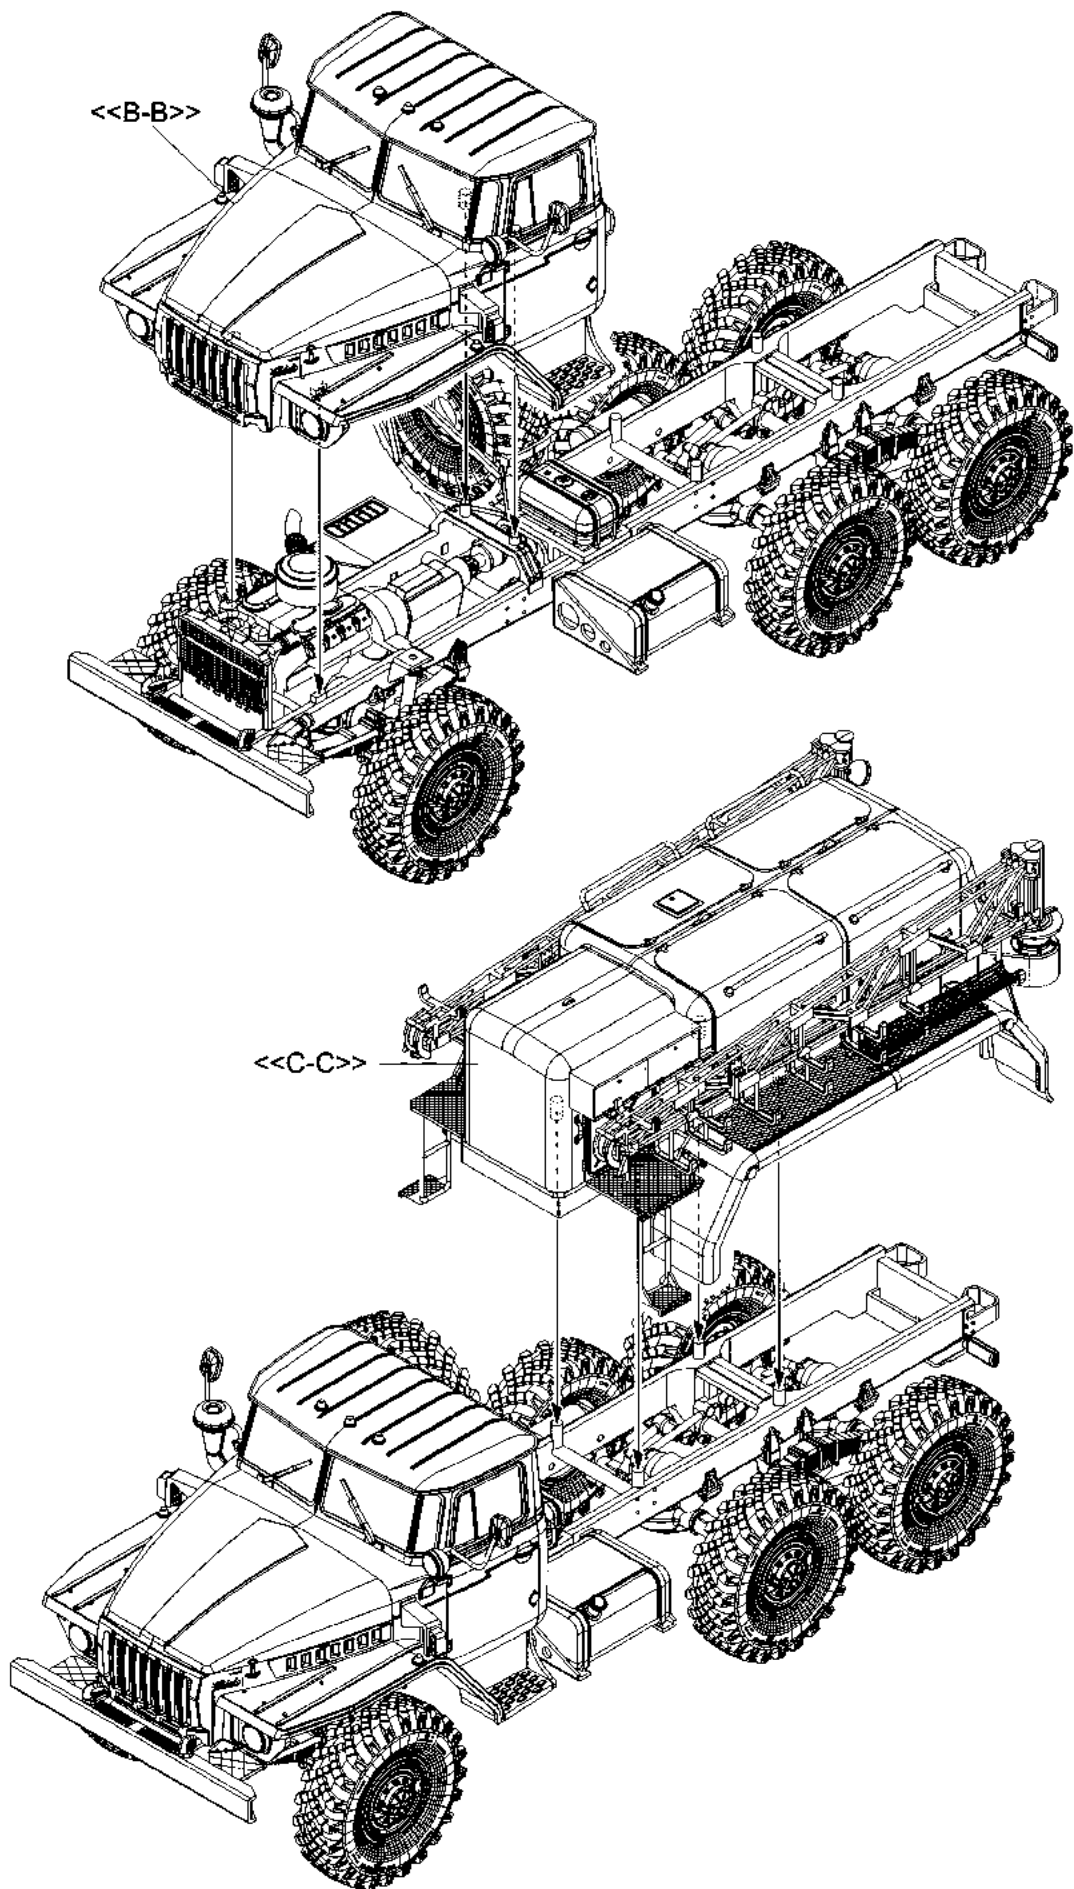

12 APA-5D

A8
對側相同
Both sides

彎曲
Bend
PE1

<<C-C>>

? 隨愛好選擇
Optional

《胶管》
Hose