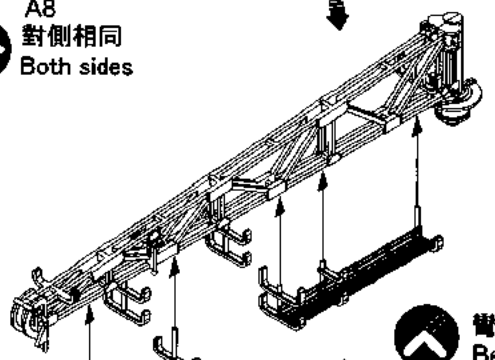

12 APA-5D

A8
對側相同
Both sides

彎曲
Bend
PE1

<<C-C>>

? 隨愛好選擇
Optional

《胶管》
Hose