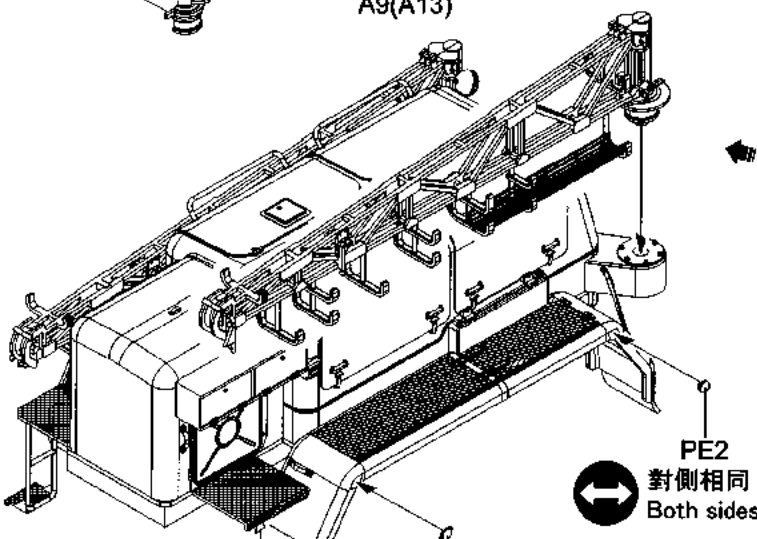

12 APA-5D

A8
對側相同
Both sides

彎曲
Bend
PE1

<<C-C>>

? 隨愛好選擇
Optional

《胶管》
Hose