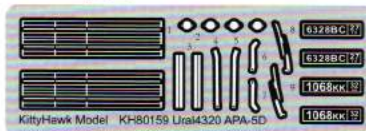

READ BEFORE ASSEMBLY

在組合您的模型之前，請充分閱讀本冊說明書。組合模型您需要如下物品（需另購）：模型膠水；一把模型鉗或一把用於將零件從框架上切下的模型筆刀。筆刀同樣可以用來修整零件的合模綫。祝您制作愉快！

Before assembling your model kit, read through these instructions carefully. To assemble this kit, you will need Plastic glue (not include). A pair of side cutter or a sharp modelling knife is required for removing parts from the frame. Plastic mould lines can be removed with the modelling knife.

- **請注意**
  Special instructions
- **隨愛好選擇**
  Optional
- **組合完成**
  Finished Assembly
- **彎曲**
  Bend
- **制作兩組**
  Make Two
- **鉗孔**
  Make Hole
- **塗色**
  Painting
- **無需膠粘**
  Do Not Cement
- **切除**
  Cut
- **對側**
  Opposite

部品圖 Part

《蚀刻片》X2
PE

《水贴纸》
Decal

《胶管》
Hose

《轮胎》X14
Tyre