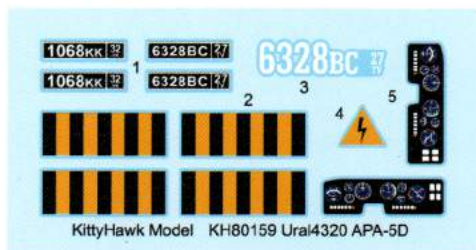

部品圖 Part

《蚀刻片》X2
PE

《水贴纸》
Decal

《胶管》
Hose

《轮胎》X14
Tyre

1

 **C**
FLAT BLACK
消光黒

2