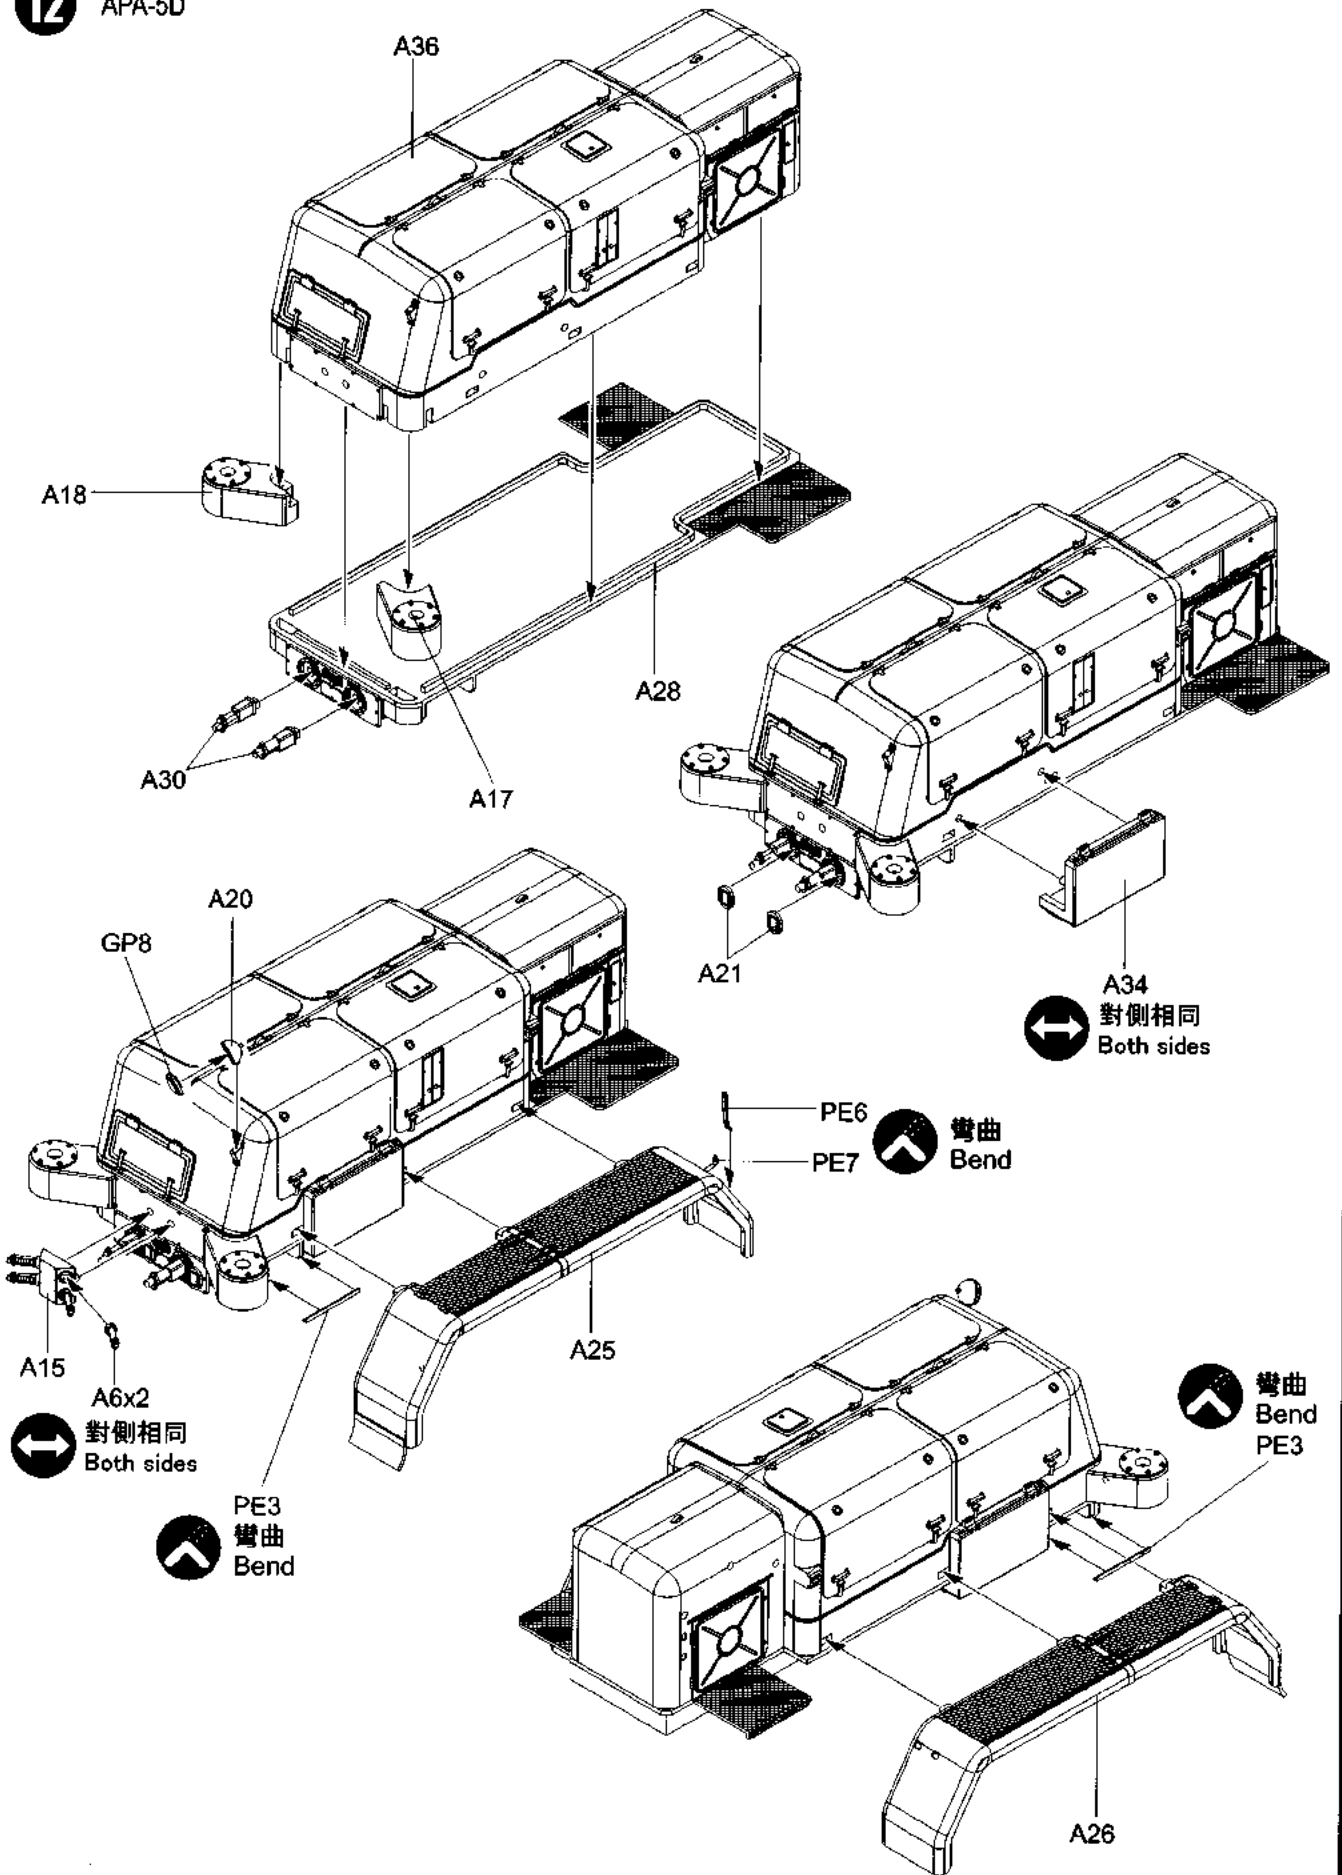

B1

4

5

C24
 對側 C23
 Opposite

C30
 對側相同
 Both sides

Painting & marking Guide

塗裝與水貼

APA-5D

12 APA-5D

A8
對側相同
Both sides

彎曲
Bend
PE1

<<C-C>>

? 隨愛好選擇
Optional

《胶管》
Hose