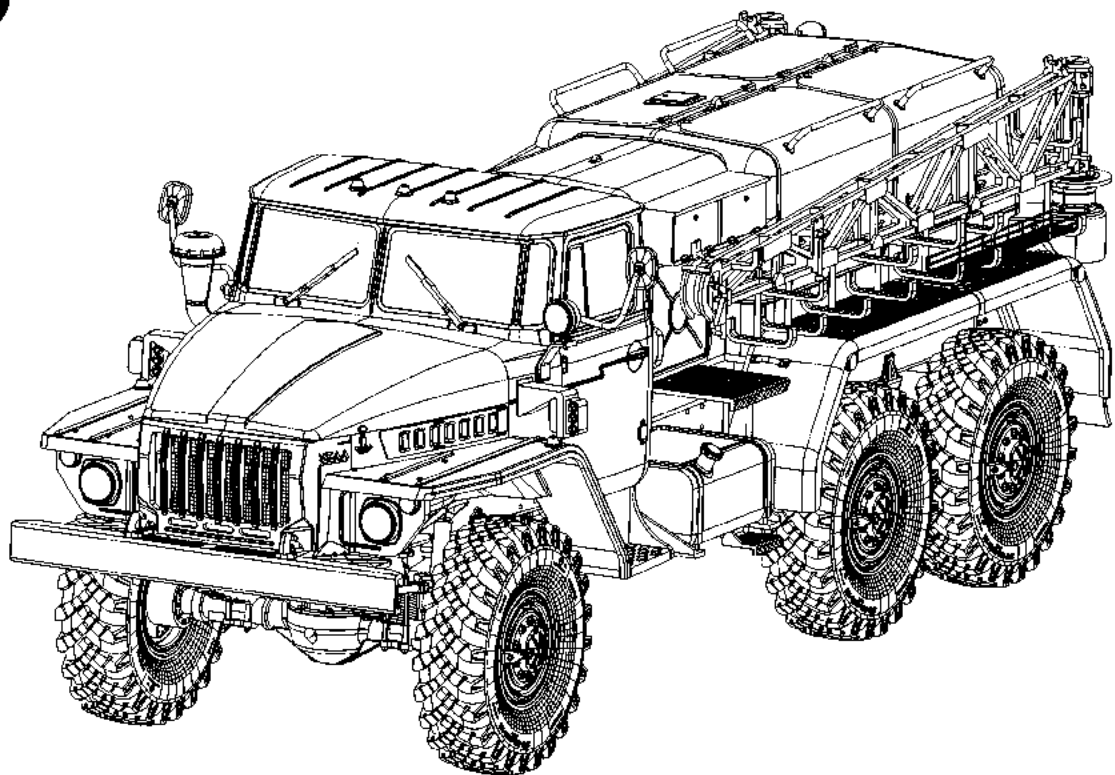

12 APA-5D

A8
對側相同
Both sides

彎曲
Bend
PE1

<<C-C>>

? 隨愛好選擇
Optional

《胶管》
Hose