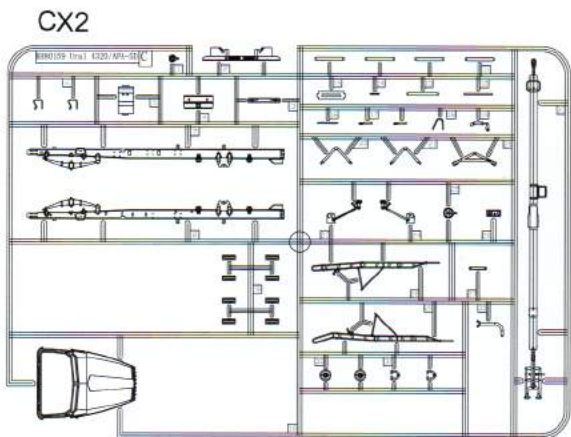

READ BEFORE ASSEMBLY

在組合您的模型之前，請充分閱讀本冊說明書。組合模型您需要如下物品（需另購）：模型膠水；一把模型鉗或一把用於將零件從框架上切下的模型筆刀。筆刀同樣可以用來修整零件的合模綫。祝您制作愉快！

Before assembling your model kit, read through these instructions carefully. To assemble this kit, you will need Plastic glue (not include). A pair of side cutter or a sharp modelling knife is required for removing parts from the frame. Plastic mould lines can be removed with the modelling knife.

- **請注意**
  Special instructions
- **隨愛好選擇**
  Optional
- **組合完成**
  Finished Assembly
- **彎曲**
  Bend
- **制作兩組**
  Make Two
- **鉗孔**
  Make Hole
- **塗色**
  Painting
- **無需膠粘**
  Do Not Cement
- **切除**
  Cut
- **對側**
  Opposite

部品圖 Part