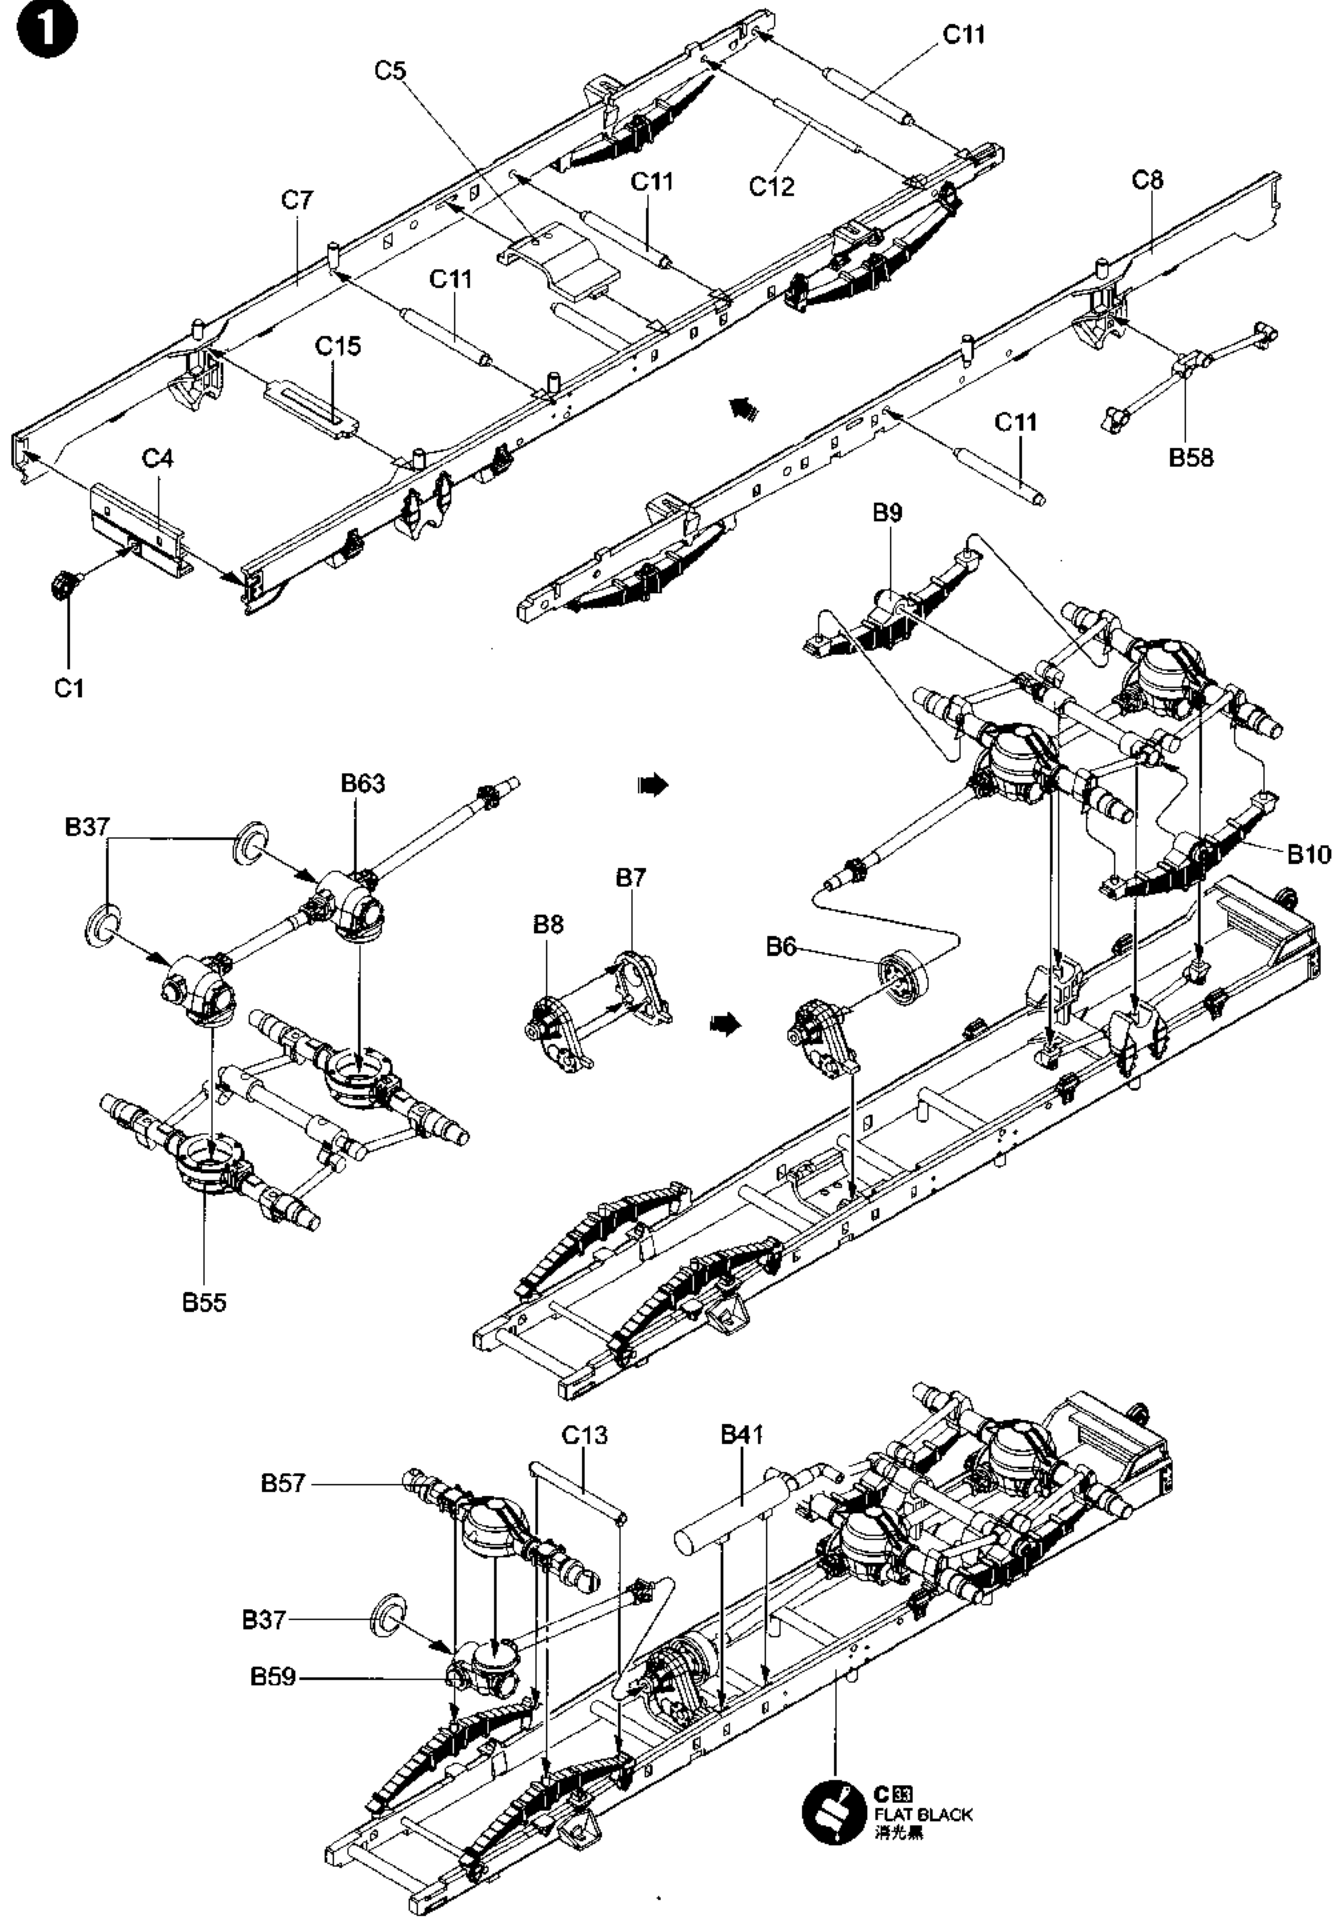

部品圖 Part

《蚀刻片》X2
PE

《水贴纸》
Decal

《胶管》
Hose

《轮胎》X14
Tyre

1

 **C**
FLAT BLACK
消光黒

2

3

B46

B47

《轮胎》
Tyre

↔ 對側相同
Both sides

《轮胎》
Tyre

B50

×4 制作四組
Make four

B1

4

5

C24
 對側 C23
 Opposite

C30
 對側相同
 Both sides

Painting & marking Guide

塗裝與水貼

APA-5D