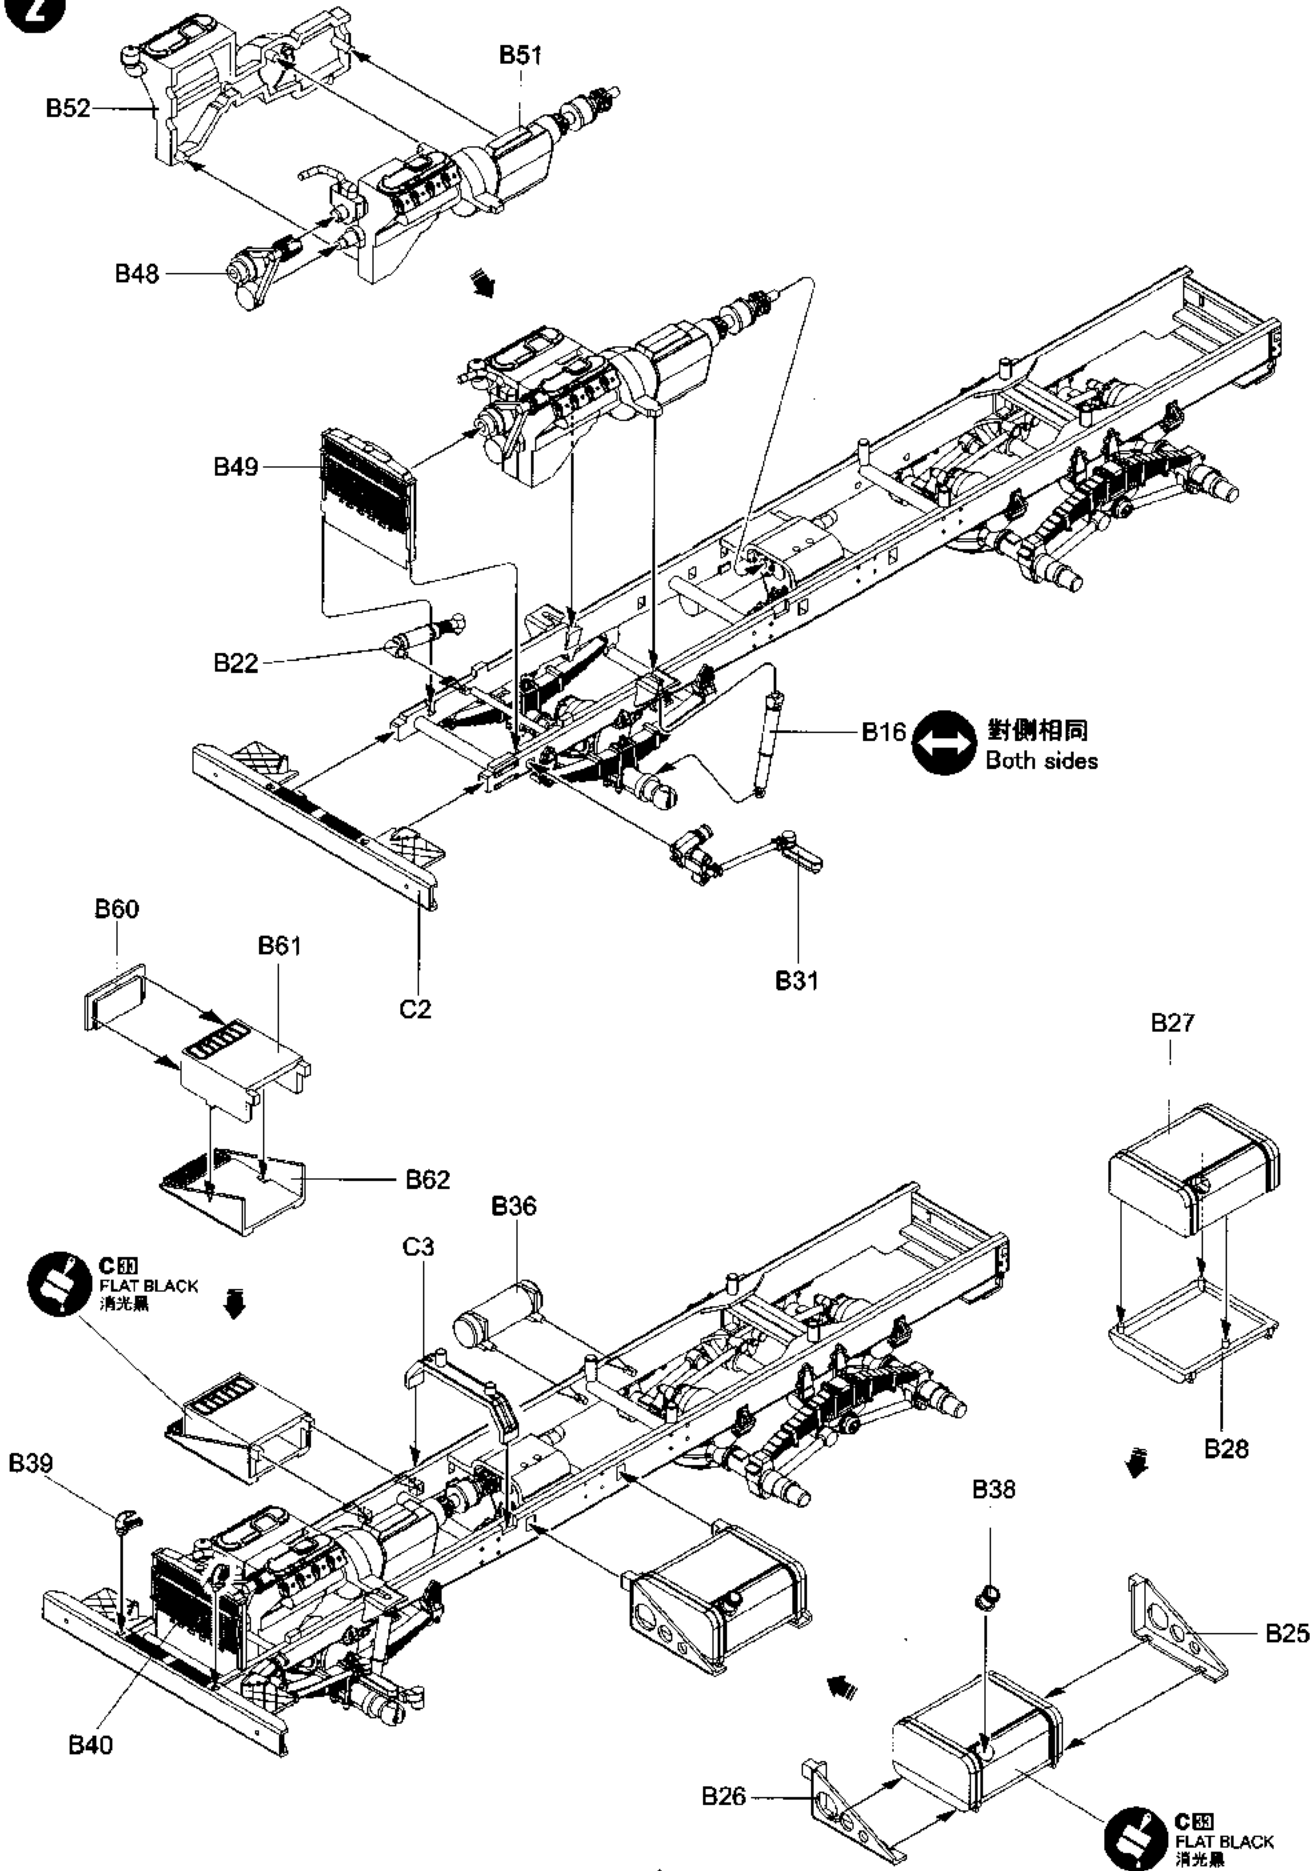

部品圖 Part

《蚀刻片》X2
PE

《水贴纸》
Decal

《胶管》
Hose

《轮胎》X14
Tyre

1

 **C**
FLAT BLACK
消光黒

2

B1

4

5

C24
 對側 C23
 Opposite

C30
 對側相同
 Both sides

Painting & marking Guide

塗裝與水貼

APA-5D