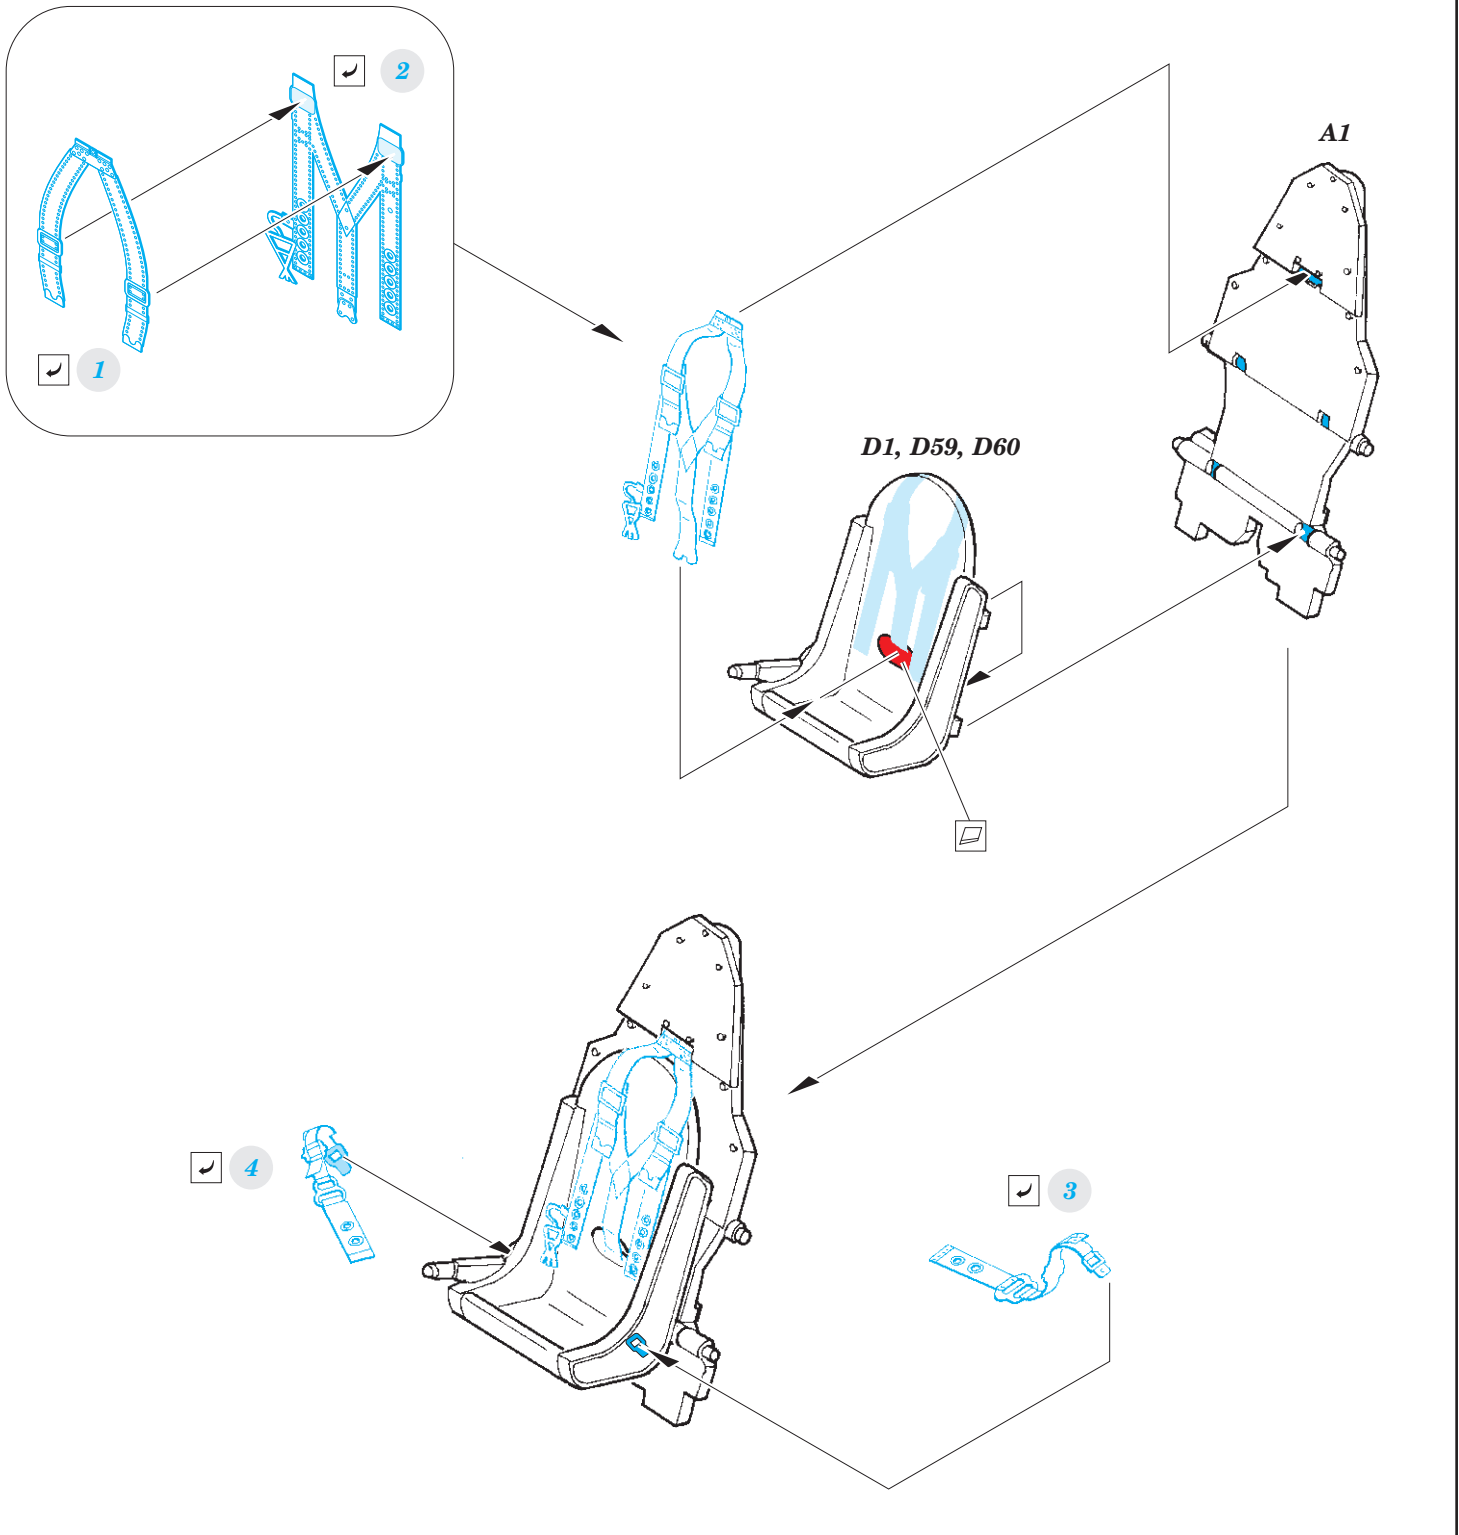

**ZOOM** Sea Hurricane Mk.Ib seatbelts **STEEL**

eduard

**FE 876**

**1/48**

detail set for AIRFIX 1/48 kit • sada detailů pro stavebnici AIRFIX 1/48

- APPLY EXPRESS MASK AND PAINT BEFORE GLUING  
POUŽIT EXPRESS MASK NABARVIT PŘED SLEPENÍM
- SYMMETRICAL ASSEMBLY  
SYMETRICKÁ MONTÁŽ
- REMOVE  
ODSTRANIT
- GRIND  
OBROUSIT
- DRILL HOLE  
VRTÁT OTVOR
- BEND  
OHNOUT
- OPTION  
VOLBA
- REPLACE  
NAHRADIT
- 1** COLORED ETCHED PARTS  
LEPTANÉ BAREVNÉ DÍLY
- 1** ETCHED PARTS  
LEPTANÉ NEBAREVNÉ DÍLY
- 1** ORIGINAL KIT PARTS  
PŮVODNÍ DÍLY STAVEBNICE

ORIGINAL KIT PARTS PŮVODNÍ DÍLY STAVEBNICE	PHOTO-ETCHED PARTS LEPTANÉ DÍLY	PARTS TO BE REMOVED DÍLY K ODSTRANĚNÍ	FILL TMELIT
---	------------------------------------	--	----------------

Related products: FE 873 + 49 873 Sea Hurricane Mk.Ib 1/48

Related products: 48 940 Sea Hurricane Mk.Ib landing flaps 1/48