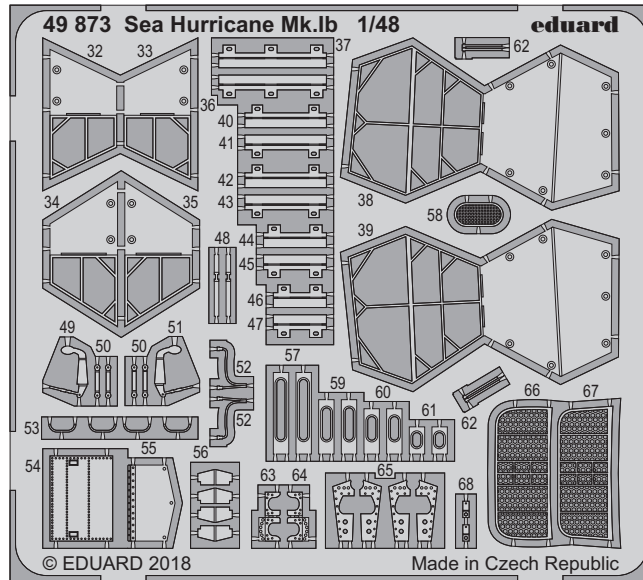

**ZOOM** Sea Hurricane Mk.Ib seatbelts **STEEL**

eduard

**FE 876**

**1/48**

detail set for AIRFIX 1/48 kit • sada detailů pro stavebnici AIRFIX 1/48

- APPLY EXPRESS MASK AND PAINT BEFORE GLUING  
POUŽIT EXPRESS MASK NABARVIT PŘED SLEPENÍM
- SYMMETRICAL ASSEMBLY  
SYMETRICKÁ MONTÁŽ
- REMOVE  
ODSTRANIT
- GRIND  
OBROUSIT
- DRILL HOLE  
VRTÁT OTVOR
- BEND  
OHNOUT
- OPTION  
VOLBA
- REPLACE  
NAHRADIT
- 1** COLORED ETCHED PARTS  
LEPTANÉ BAREVNÉ DÍLY
- 1** ETCHED PARTS  
LEPTANÉ NEBAREVNÉ DÍLY
- 1** ORIGINAL KIT PARTS  
PŮVODNÍ DÍLY STAVEBNICE

ORIGINAL KIT PARTS PŮVODNÍ DÍLY STAVEBNICE	PHOTO-ETCHED PARTS LEPTANÉ DÍLY	PARTS TO BE REMOVED DÍLY K ODSTRANĚNÍ	FILL TMELIT
---	------------------------------------	--	----------------

Related products: FE 873 + 49 873 Sea Hurricane Mk.Ib 1/48

Related products: 48 940 Sea Hurricane Mk.Ib landing flaps 1/48