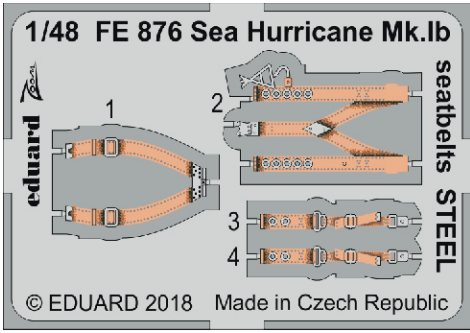

**ZOOM** Sea Hurricane Mk.Ib seatbelts **STEEL**

eduard

**FE 876**

**1/48**

detail set for AIRFIX 1/48 kit • sada detailů pro stavebnici AIRFIX 1/48

- APPLY EXPRESS MASK AND PAINT BEFORE GLUING  
POUŽIT EXPRESS MASK NABARVIT PŘED SLEPENÍM
- SYMMETRICAL ASSEMBLY  
SYMETRICKÁ MONTÁŽ
- REMOVE  
ODSTRANIT
- GRIND  
OBROUSIT
- DRILL HOLE  
VRTÁT OTVOR
- BEND  
OHNOUT
- OPTION  
VOLBA
- REPLACE  
NAHRADIT
- 1** COLORED ETCHED PARTS  
LEPTANÉ BAREVNÉ DÍLY
- 1** ETCHED PARTS  
LEPTANÉ NEBAREVNÉ DÍLY
- 1** ORIGINAL KIT PARTS  
PŮVODNÍ DÍLY STAVEBNICE

Related products: 48 940 Sea Hurricane Mk.Ib landing flaps 1/48