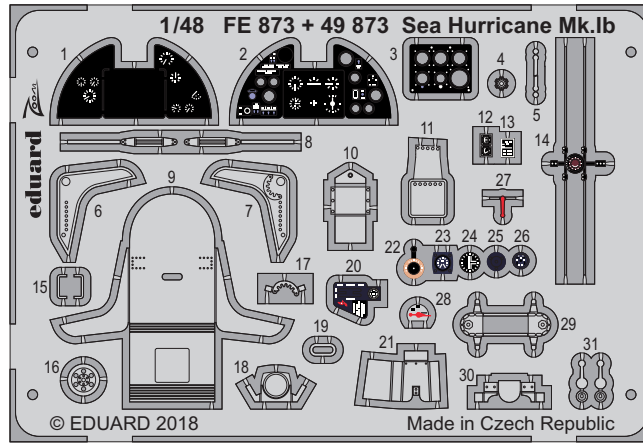

**ZOOM** Sea Hurricane Mk.Ib seatbelts **STEEL**

eduard

**FE 876**

**1/48**

detail set for AIRFIX 1/48 kit • sada detailů pro stavebnici AIRFIX 1/48

- APPLY EXPRESS MASK AND PAINT BEFORE GLUING  
POUŽIT EXPRESS MASK NABARVIT PŘED SLEPENÍM
- SYMMETRICAL ASSEMBLY  
SYMETRICKÁ MONTÁŽ
- REMOVE  
ODSTRANIT
- GRIND  
OBROUSIT
- DRILL HOLE  
VRTÁT OTVOR
- BEND  
OHNOUT
- OPTION  
VOLBA
- REPLACE  
NAHRADIT
- 1** COLORED ETCHED PARTS  
LEPTANÉ BAREVNÉ DÍLY
- 1** ETCHED PARTS  
LEPTANÉ NEBAREVNÉ DÍLY
- 1** ORIGINAL KIT PARTS  
PŮVODNÍ DÍLY STAVEBNICE

ORIGINAL KIT PARTS PŮVODNÍ DÍLY STAVEBNICE	PHOTO-ETCHED PARTS LEPTANÉ DÍLY	PARTS TO BE REMOVED DÍLY K ODSTRANĚNÍ	FILL TMELIT
---	------------------------------------	--	----------------

Related products: FE 873 + 49 873 Sea Hurricane Mk.Ib 1/48

Related products: 48 940 Sea Hurricane Mk.Ib landing flaps 1/48