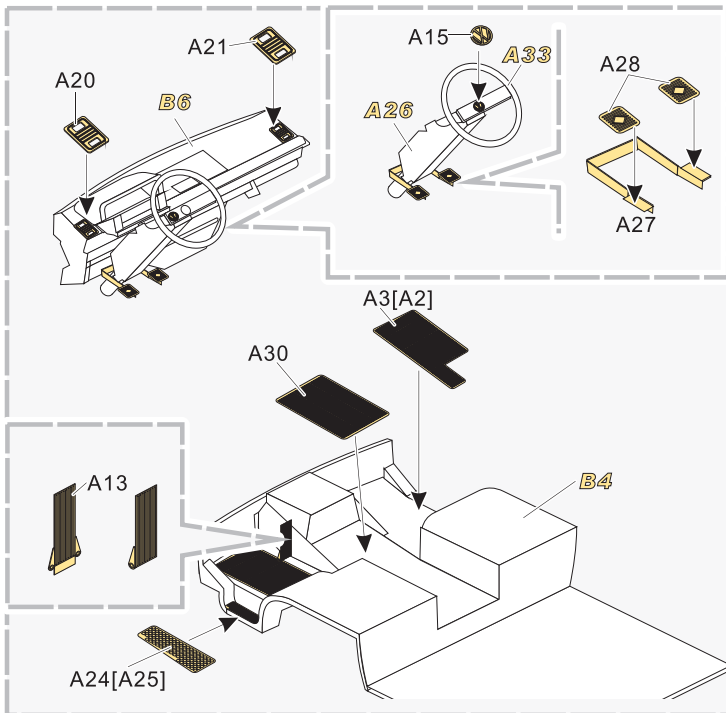

1/35 MILITARY MINIATURE VEHICLE UPGRADE SERIES PE35779

Morden German T3 Transporter Bus

现代德国T3 运输面包车 改造件

[For TAKOM 2013]

推荐使用工具 RECOMMENDED TOOLS

- 安装
install
- 折叠
bend
- A1**

改造件零件编号
PE/resin part number
- B12**

原零件编号
kit part number
- C22**

被替换的原零件编号
replaced kit part number
- 另一侧相同制作
repeat on opposite side
- 钻孔
drill
- 切除
remove
- 打磨
grind off
- 弧度卷曲
radial bending
- x2**

制作若干组
multiple assembly
- 选择安装
alternative
- 用尖端在凹槽处冲压
use penpoint to press on the dent

**VOYAGER
MODEL**

更多PE35779样品照片参考请扫一扫
MORE PICTUER OF PE 35779
REFERENCE SCAN HERE