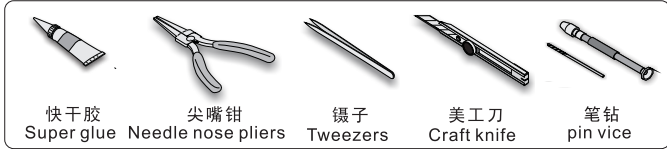

1/35 MILITARY MINIATURE VEHICLE UPGRADE SERIES PE35779

Morden German T3 Transporter Bus

现代德国T3 运输面包车 改造件

[For TAKOM 2013]

推荐使用工具 RECOMMENDED TOOLS

- 安装
install
- 折叠
bend
- A1**

改造件零件编号
PE/resin part number
- B12**

原零件编号
kit part number
- C22**

被替换的原零件编号
replaced kit part number
- 另一侧相同制作
repeat on opposite side
- 钻孔
drill
- 切除
remove
- 打磨
grind off
- 弧度卷曲
radial bending
- x2**

制作若干组
multiple assembly
- 选择安装
alternative
- 用尖端在凹槽处冲压
use penpoint to press on the dent