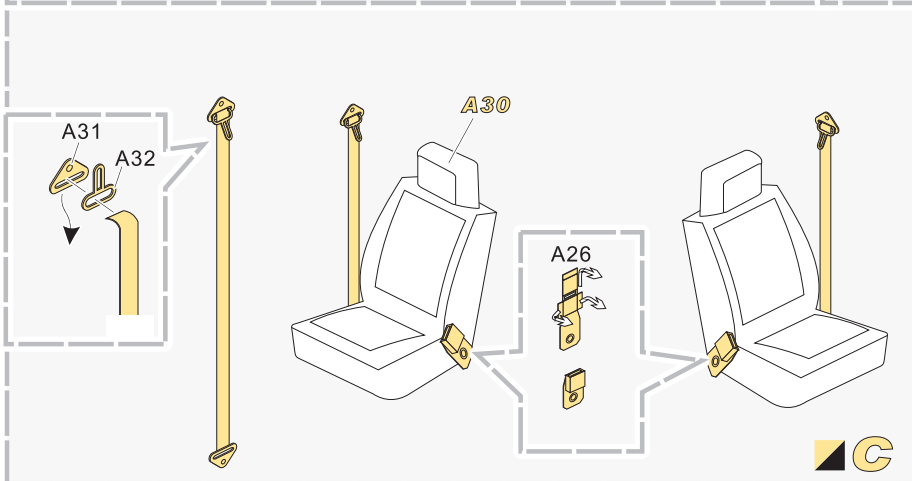

1/35 MILITARY MINIATURE VEHICLE UPGRADE SERIES PE35779

Morden German T3 Transporter Bus

现代德国T3 运输面包车 改造件

[For TAKOM 2013]

推荐使用工具 RECOMMENDED TOOLS

- 安装
install
- 折叠
bend
- A1**

改造件零件编号
PE/resin part number
- B12**

原零件编号
kit part number
- C22**

被替换的原零件编号
replaced kit part number
- 另一侧相同制作
repeat on opposite side
- 钻孔
drill
- 切除
remove
- 打磨
grind off
- 弧度卷曲
radial bending
- x2**

制作若干组
multiple assembly
- 选择安装
alternative
- 用尖端在凹槽处冲压
use penpoint to press on the dent