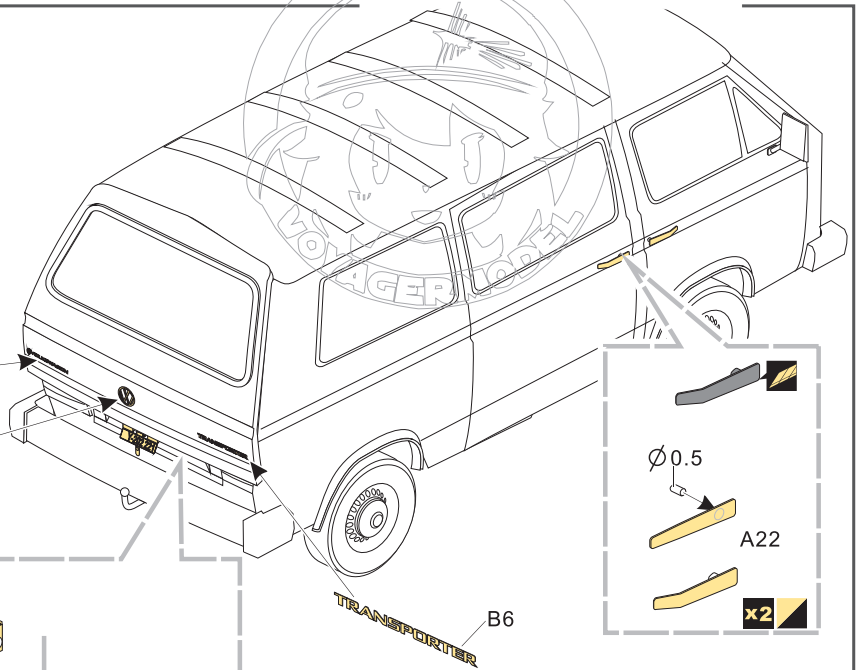

1/35 MILITARY MINIATURE VEHICLE UPGRADE SERIES PE35779

VOYAGERMODEL® 无微不至 极尽享受
The Best Upgrade Solution

Recommended item	
PE 35699	Modern German PzH2000 SPH basic(atenna base include)
PE 35778	Morden German T3 Transporter Trucks
PE 35774	Modern German Leopard 2A4 Basic
PE 35784	Modern German PzH2000 SPH w/ADD-ON Amoured basic(atenna base include)
PE 35781	Morden German SpP22 Luchs A1 Basic
PE 35782	Morden German SpP22 Luchs A2 Basic