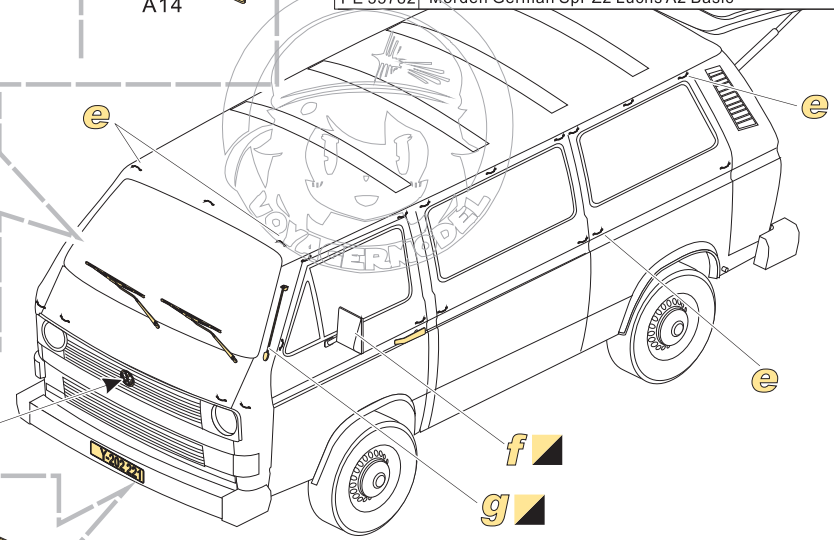

**VOYAGER
MODEL**

更多PE35779样品照片参考请扫一扫
MORE PICTUER OF PE 35779
REFERENCE SCAN HERE