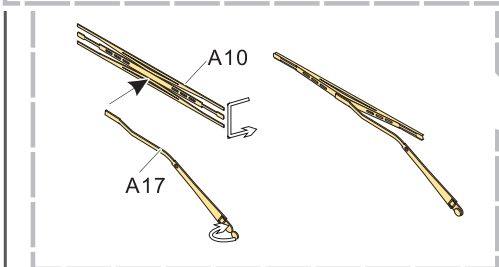

**VOYAGER
MODEL**

更多PE35779样品照片参考请扫一扫
MORE PICTUER OF PE 35779
REFERENCE SCAN HERE