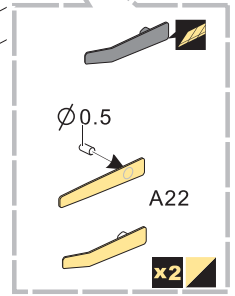

1/35 MILITARY MINIATURE VEHICLE UPGRADE SERIES PE35779

VOYAGERMODEL® 无微不至 极尽享受
The Best Upgrade Solution

Recommended item	
PE 35699	Modern German PzH2000 SPH basic(atenna base include)
PE 35778	Morden German T3 Transporter Trucks
PE 35774	Modern German Leopard 2A4 Basic
PE 35784	Modern German PzH2000 SPH w/ADD-ON Amoured basic(atenna base include)
PE 35781	Morden German SpP22 Luchs A1 Basic
PE 35782	Morden German SpP22 Luchs A2 Basic