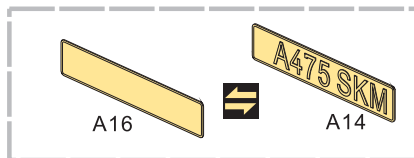

**VOYAGER
MODEL**

更多PE35779样品照片参考请扫一扫
MORE PICTUER OF PE 35779
REFERENCE SCAN HERE