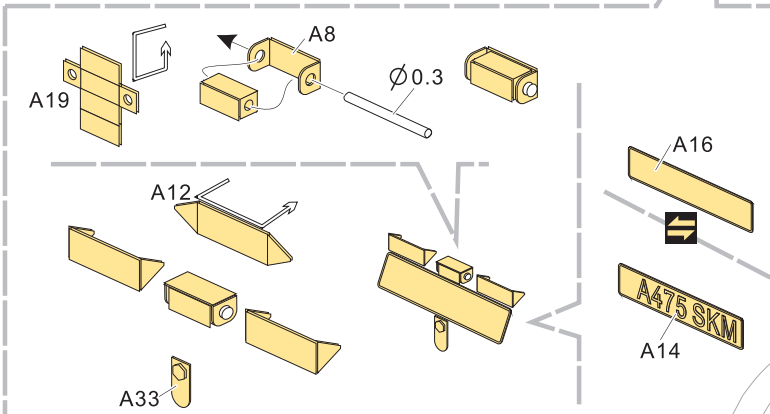

1/35 MILITARY MINIATURE VEHICLE UPGRADE SERIES PE35779

VOYAGERMODEL® 无微不至 极尽享受
The Best Upgrade Solution

Recommended item	
PE 35699	Modern German PzH2000 SPH basic(atenna base include)
PE 35778	Morden German T3 Transporter Trucks
PE 35774	Modern German Leopard 2A4 Basic
PE 35784	Modern German PzH2000 SPH w/ADD-ON Amoured basic(atenna base include)
PE 35781	Morden German SpP22 Luchs A1 Basic
PE 35782	Morden German SpP22 Luchs A2 Basic