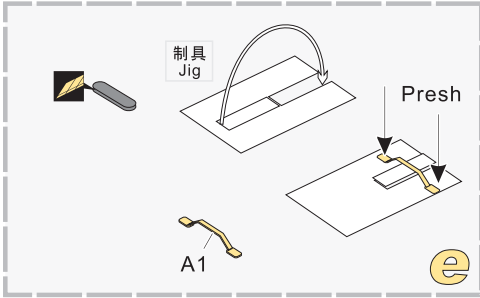

1/35 MILITARY MINIATURE VEHICLE UPGRADE SERIES PE35779

VOYAGERMODEL® 无微不至 极尽享受
The Best Upgrade Solution

Recommended item	
PE 35699	Modern German PzH2000 SPH basic(atenna base include)
PE 35778	Morden German T3 Transporter Trucks
PE 35774	Modern German Leopard 2A4 Basic
PE 35784	Modern German PzH2000 SPH w/ADD-ON Amoured basic(atenna base include)
PE 35781	Morden German SpP22 Luchs A1 Basic
PE 35782	Morden German SpP22 Luchs A2 Basic