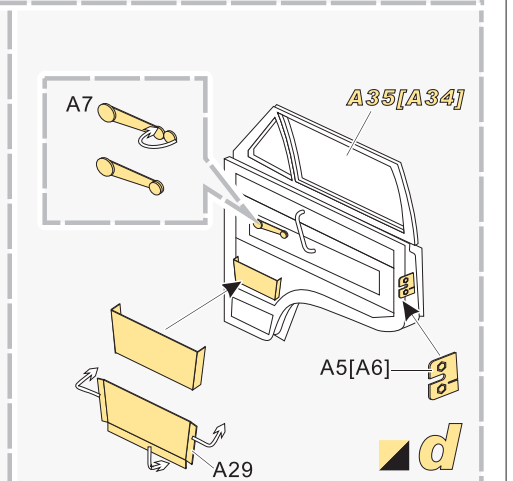

1/35 MILITARY MINIATURE VEHICLE UPGRADE SERIES PE35779

Morden German T3 Transporter Bus

现代德国T3 运输面包车 改造件

[For TAKOM 2013]

推荐使用工具 RECOMMENDED TOOLS

- 安装
install
- 折叠
bend
- A1**

改造件零件编号
PE/resin part number
- B12**

原零件编号
kit part number
- C22**

被替换的原零件编号
replaced kit part number
- 另一侧相同制作
repeat on opposite side
- 钻孔
drill
- 切除
remove
- 打磨
grind off
- 弧度卷曲
radial bending
- x2**

制作若干组
multiple assembly
- 选择安装
alternative
- 用尖端在凹槽处冲压
use penpoint to press on the dent