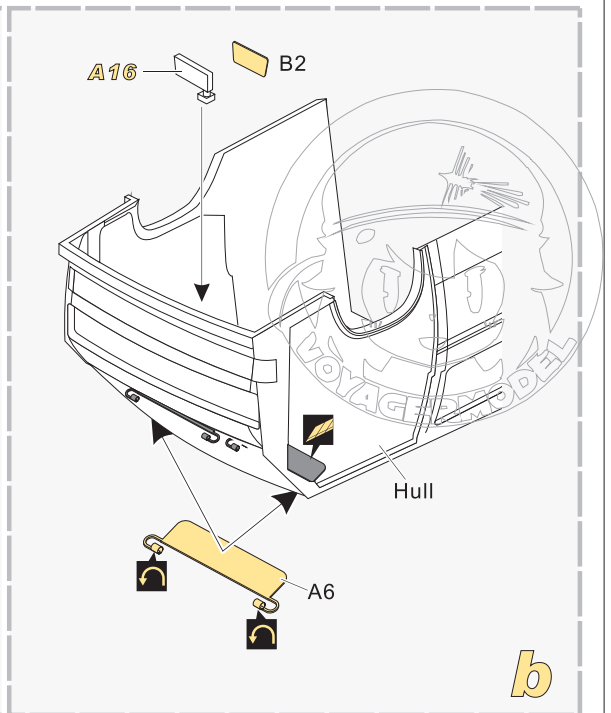

1/35 MILITARY MINIATURE VEHICLE UPGRADE SERIES PE35779

Morden German T3 Transporter Bus

现代德国T3 运输面包车 改造件

[For TAKOM 2013]

推荐使用工具 RECOMMENDED TOOLS

- 安装
install
- 折叠
bend
- A1**

改造件零件编号
PE/resin part number
- B12**

原零件编号
kit part number
- C22**

被替换的原零件编号
replaced kit part number
- 另一侧相同制作
repeat on opposite side
- 钻孔
drill
- 切除
remove
- 打磨
grind off
- 弧度卷曲
radial bending
- x2**

制作若干组
multiple assembly
- 选择安装
alternative
- 用尖端在凹槽处冲压
use penpoint to press on the dent