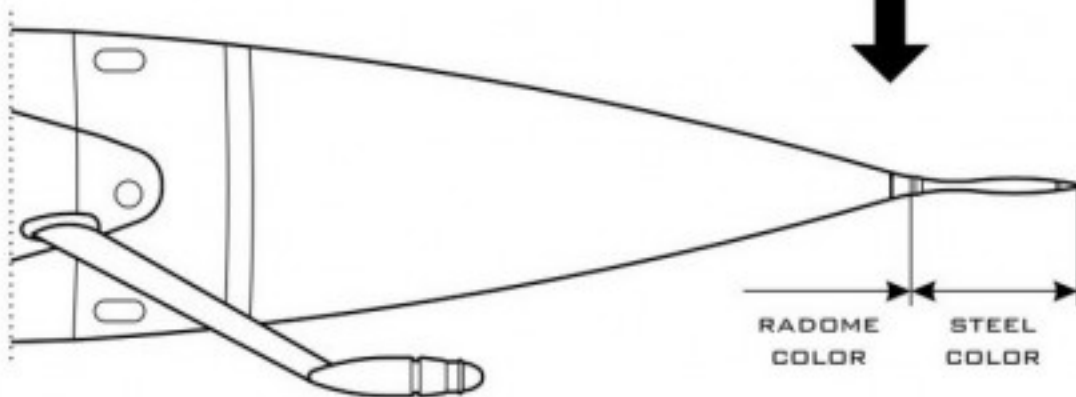

1:48
AIR MASTER SERIES
AM-48-031

**DASSAULT
MIRAGE 2000
PITOT TUBE**

MIRAGE 2000 - RURKA PITOTA

SET INCLUDES
ZESTAW ZAWIERA

INSTRUCTION
INSTRUKCJA

INSERT THE METAL PARTS USING CYANOACRYLATE ADHESIVES.
METALOWE CZĘŚCI WKLEJAĆ, UŻYWAJĄC KLEJU CYJANDAKRYLOWEGO (NP. SUPER GLUE).

MOUNTING POSITION (1:48 SCALE)
MIEJSCE ZAMONTOWANIA

DRILL PROPER HOLE IF NECESSARY

$\Phi 1\text{ mm}$

MASTER

WWW.MASTER-MODEL.PL
©COPYRIGHT 2008, MASTER - PIOTR CZERKASOW
DESIGNED AND PRODUCED IN POLAND