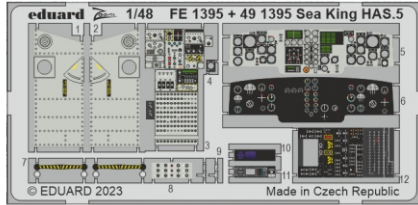

Sea King HAS.5

eduard

49 1395

1/48

detail set for AIRFIX 1/48 kit • sada detailů pro stavebnici AIRFIX 1/48

- APPLY EXPRESS MASK AND PAINT BEFORE GLUING
POUŽIT EXPRESS MASK NABARVIT PŘED SLEPENÍM
- SYMMETRICAL ASSEMBLY
SYMETRICKÁ MONTÁŽ
- REMOVE
ODSTRANIT
- GRIND
OBROUSIT
- DRILL HOLE
VRTAT OTVOR
- COLORED ETCHED PARTS
LEPTANÉ BAREVNÉ DÍLY
- ETCHED PARTS
LEPTANÉ NEBAREVNÉ DÍLY
- ORIGINAL KIT PARTS
PŮVODNÍ DÍLY STAVEBNICE
- BEND
OHNOUT
- OPTION
VOLBA
- REPLACE
NAHRADIT
- REVERSE SIDE
OTOČIT