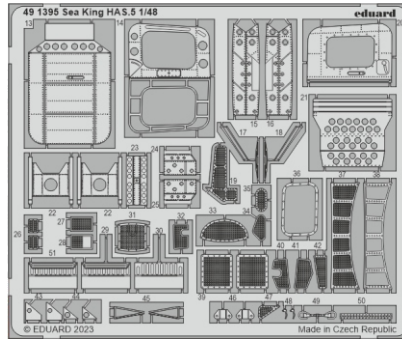

Sea King HAS.5

eduard

49 1395

1/48

detail set for AIRFIX 1/48 kit • sada detailů pro stavebnici AIRFIX 1/48

- APPLY EXPRESS MASK AND PAINT BEFORE GLUING
POUŽIT EXPRESS MASK NABARVIT PŘED SLEPENÍM
- SYMMETRICAL ASSEMBLY
SYMETRICKÁ MONTÁŽ
- REMOVE
ODSTRANIT
- GRIND
OBROUSIT
- DRILL HOLE
VRTAT OTVOR
- COLORED ETCHED PARTS
LEPTANÉ BAREVNÉ DÍLY
- ETCHED PARTS
LEPTANÉ NEBAREVNÉ DÍLY
- ORIGINAL KIT PARTS
PŮVODNÍ DÍLY STAVEBNICE
- BEND
OHNOUT
- OPTION
VOLBA
- REPLACE
NAHRADIT
- REVERSE SIDE
OTOČIT

ORIGINAL KIT PARTS PŮVODNÍ DÍLY STAVEBNICE	PHOTO-ETCHED PARTS LEPTANÉ DÍLY	PARTS TO BE REMOVED DÍLY K ODSTRANĚNÍ	FILL TMELIT
---	------------------------------------	--	----------------