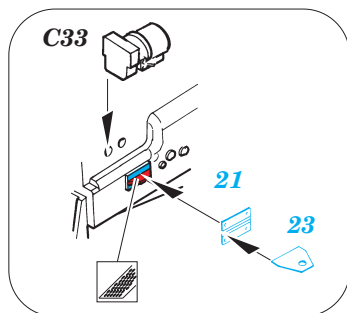

M-4 Tractor engine and mesh

eduard

1/35 scale detail set for HOBBY BOSS kit • sada detailů pro model 1/35 HOBBY BOSS

36 070

- APPLY EXPRESS MASK AND PAINT BEFORE GLUING
POUŽIT EXPRESS MASK NABARVIT PŘED SLEPENÍM
- SYMMETRICAL ASSEMBLY
SYMETRICKÁ MONTÁŽ
- REMOVE
ODSTRANIT
- GRIND
OBROUSIT
- DRILL HOLE
VRTAT OTVOR
- BEND
OHNOUT
- OPTION
VOLBA
- REPLACE
NAHRADIT

ORIGINAL KIT PARTS
PŮVODNÍ DÍLY STAVEBNICE

PHOTO-ETCHED PARTS
LEPTANÉ DÍLY

PARTS TO BE REMOVED
DÍLY K ODSTRANĚNÍ

FILL
TMELIT

REFERENCES:

AMPERSAND PUBLISHING.....High speed tractors
TANKOGRAD TECHNICAL MANUAL SERIES #6002