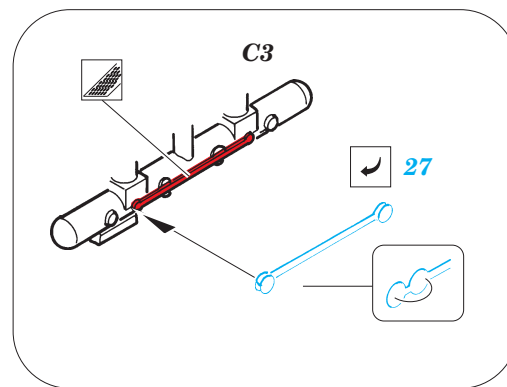

M-4 Tractor engine and mesh

eduard

1/35 scale detail set for HOBBY BOSS kit • sada detailů pro model 1/35 HOBBY BOSS

36 070

- APPLY EXPRESS MASK AND PAINT BEFORE GLUING
POUŽIT EXPRESS MASK NABARVIT PŘED SLEPENÍM
- SYMMETRICAL ASSEMBLY
SYMETRICKÁ MONTÁŽ
- REMOVE
ODSTRANIT
- GRIND
OBROUSIT
- DRILL HOLE
VRTAT OTVOR
- BEND
OHNOUT
- OPTION
VOLBA
- REPLACE
NAHRADIT

ORIGINAL KIT PARTS
PŮVODNÍ DÍLY STAVEBNICE

PHOTO-ETCHED PARTS
LEPTANÉ DÍLY

PARTS TO BE REMOVED
DÍLY K ODSTRANĚNÍ

FILL
TMELIT

REFERENCES:

AMPERSAND PUBLISHING.....High speed tractors
TANKOGRAD TECHNICAL MANUAL SERIES #6002