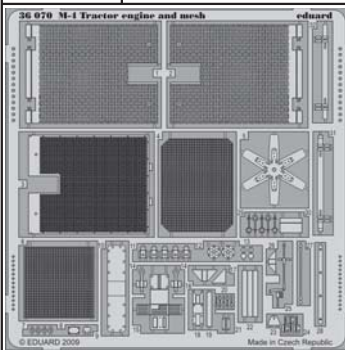

M-4 Tractor engine and mesh

eduard

1/35 scale detail set for HOBBY BOSS kit • sada detailů pro model 1/35 HOBBY BOSS

36 070

- APPLY EXPRESS MASK AND PAINT BEFORE GLUING
POUŽIT EXPRESS MASK NABARVIT PŘED SLEPENÍM
- SYMMETRICAL ASSEMBLY
SYMETRICKÁ MONTÁŽ
- REMOVE
ODSTRANIT
- GRIND
OBROUSIT
- DRILL HOLE
VRTAT OTVOR
- BEND
OHNOUT
- OPTION
VOLBA
- REPLACE
NAHRADIT

ORIGINAL KIT PARTS
PŮVODNÍ DÍLY STAVEBNICE

PHOTO-ETCHED PARTS
LEPTANÉ DÍLY

PARTS TO BE REMOVED
DÍLY K ODSTRANĚNÍ

FILL
TMELIT

REFERENCES:

AMPERSAND PUBLISHING.....High speed tractors
TANKOGRAD TECHNICAL MANUAL SERIES #6002