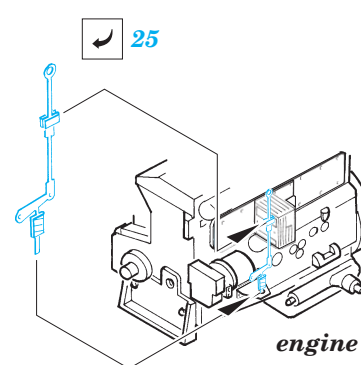

M-4 Tractor engine and mesh

eduard

1/35 scale detail set for HOBBY BOSS kit • sada detailů pro model 1/35 HOBBY BOSS

36 070

- APPLY EXPRESS MASK AND PAINT BEFORE GLUING
POUŽIT EXPRESS MASK NABARVIT PŘED SLEPENÍM
- SYMMETRICAL ASSEMBLY
SYMETRICKÁ MONTÁŽ
- REMOVE
ODSTRANIT
- GRIND
OBROUSIT
- DRILL HOLE
VRTAT OTVOR
- BEND
OHNOUT
- OPTION
VOLBA
- REPLACE
NAHRADIT

ORIGINAL KIT PARTS
PŮVODNÍ DÍLY STAVEBNICE

PHOTO-ETCHED PARTS
LEPTANÉ DÍLY

PARTS TO BE REMOVED
DÍLY K ODSTRANĚNÍ

FILL
TMELIT

REFERENCES:

AMPERSAND PUBLISHING.....High speed tractors
TANKOGRAD TECHNICAL MANUAL SERIES #6002