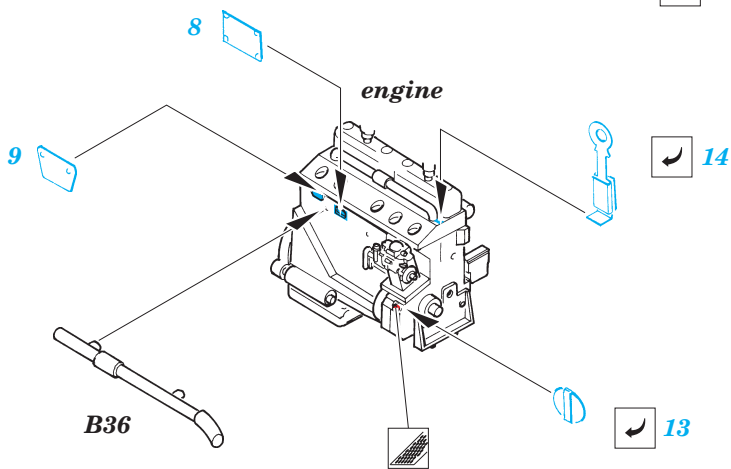

M-4 Tractor engine and mesh

eduard

1/35 scale detail set for HOBBY BOSS kit • sada detailů pro model 1/35 HOBBY BOSS

36 070

- APPLY EXPRESS MASK AND PAINT BEFORE GLUING
POUŽIT EXPRESS MASK NABARVIT PŘED SLEPENÍM
- SYMMETRICAL ASSEMBLY
SYMETRICKÁ MONTÁŽ
- REMOVE
ODSTRANIT
- GRIND
OBROUSIT
- DRILL HOLE
VRTAT OTVOR
- BEND
OHNOUT
- OPTION
VOLBA
- REPLACE
NAHRADIT

ORIGINAL KIT PARTS
PŮVODNÍ DÍLY STAVEBNICE

PHOTO-ETCHED PARTS
LEPTANÉ DÍLY

PARTS TO BE REMOVED
DÍLY K ODSTRANĚNÍ

FILL
TMELIT

REFERENCES:

AMPERSAND PUBLISHING.....High speed tractors
TANKOGRAD TECHNICAL MANUAL SERIES #6002