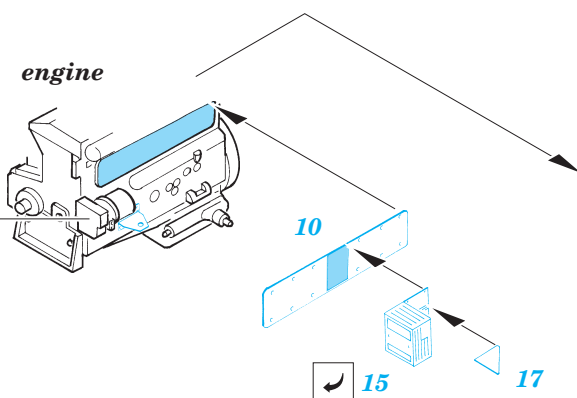

M-4 Tractor engine and mesh

eduard

1/35 scale detail set for HOBBY BOSS kit • sada detailů pro model 1/35 HOBBY BOSS

36 070

- APPLY EXPRESS MASK AND PAINT BEFORE GLUING
POUŽIT EXPRESS MASK NABARVIT PŘED SLEPENÍM
- SYMMETRICAL ASSEMBLY
SYMETRICKÁ MONTÁŽ
- REMOVE
ODSTRANIT
- GRIND
OBROUSIT
- DRILL HOLE
VRTAT OTVOR
- BEND
OHNOUT
- OPTION
VOLBA
- REPLACE
NAHRADIT

ORIGINAL KIT PARTS
PŮVODNÍ DÍLY STAVEBNICE

PHOTO-ETCHED PARTS
LEPTANÉ DÍLY

PARTS TO BE REMOVED
DÍLY K ODSTRANĚNÍ

FILL
TMELIT

REFERENCES:

AMPERSAND PUBLISHING.....High speed tractors
TANKOGRAD TECHNICAL MANUAL SERIES #6002