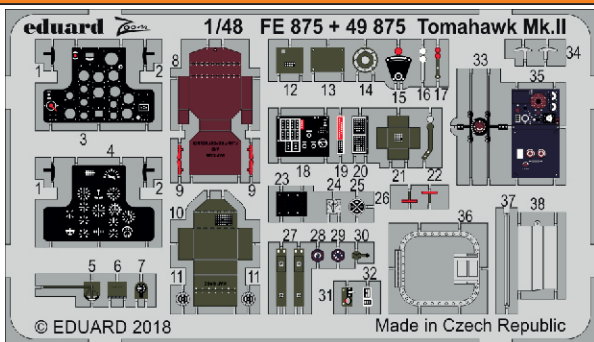

Tomahawk Mk.II

detail set for 1/48 AIRFIX kit • sada detailů pro stavebnici 1/48 AIRFIX

- APPLY EXPRESS MASK AND PAINT BEFORE GLUING
POUŽIT EXPRESS MASK NABARVIT PŘED SLEPENÍM
- SYMMETRICAL ASSEMBLY
SYMETRICKÁ MONTÁŽ
- REMOVE
ODSTRANIT
- GRIND
OBROUSIT
- DRILL HOLE
VRTAT OTVOR
- BEND
OHNOUT
- OPTION
VOLBA
- REPLACE
NAHRADIT
- 1** COLORED ETCHED PARTS
LEPTANÉ BAREVNÉ DÍLY
- 1** ETCHED PARTS
LEPTANÉ NEBAREVNÉ DÍLY
- 1** ORIGINAL KIT PARTS
PŮVODNÍ DÍLY STAVEBNICE

ORIGINAL KIT PARTS PŮVODNÍ DÍLY STAVEBNICE	PHOTO-ETCHED PARTS LEPTANÉ DÍLY	PARTS TO BE REMOVED DÍLY K ODSTRANĚNÍ	FILL TMELIT
-----------------------------------------------	------------------------------------	------------------------------------------	----------------