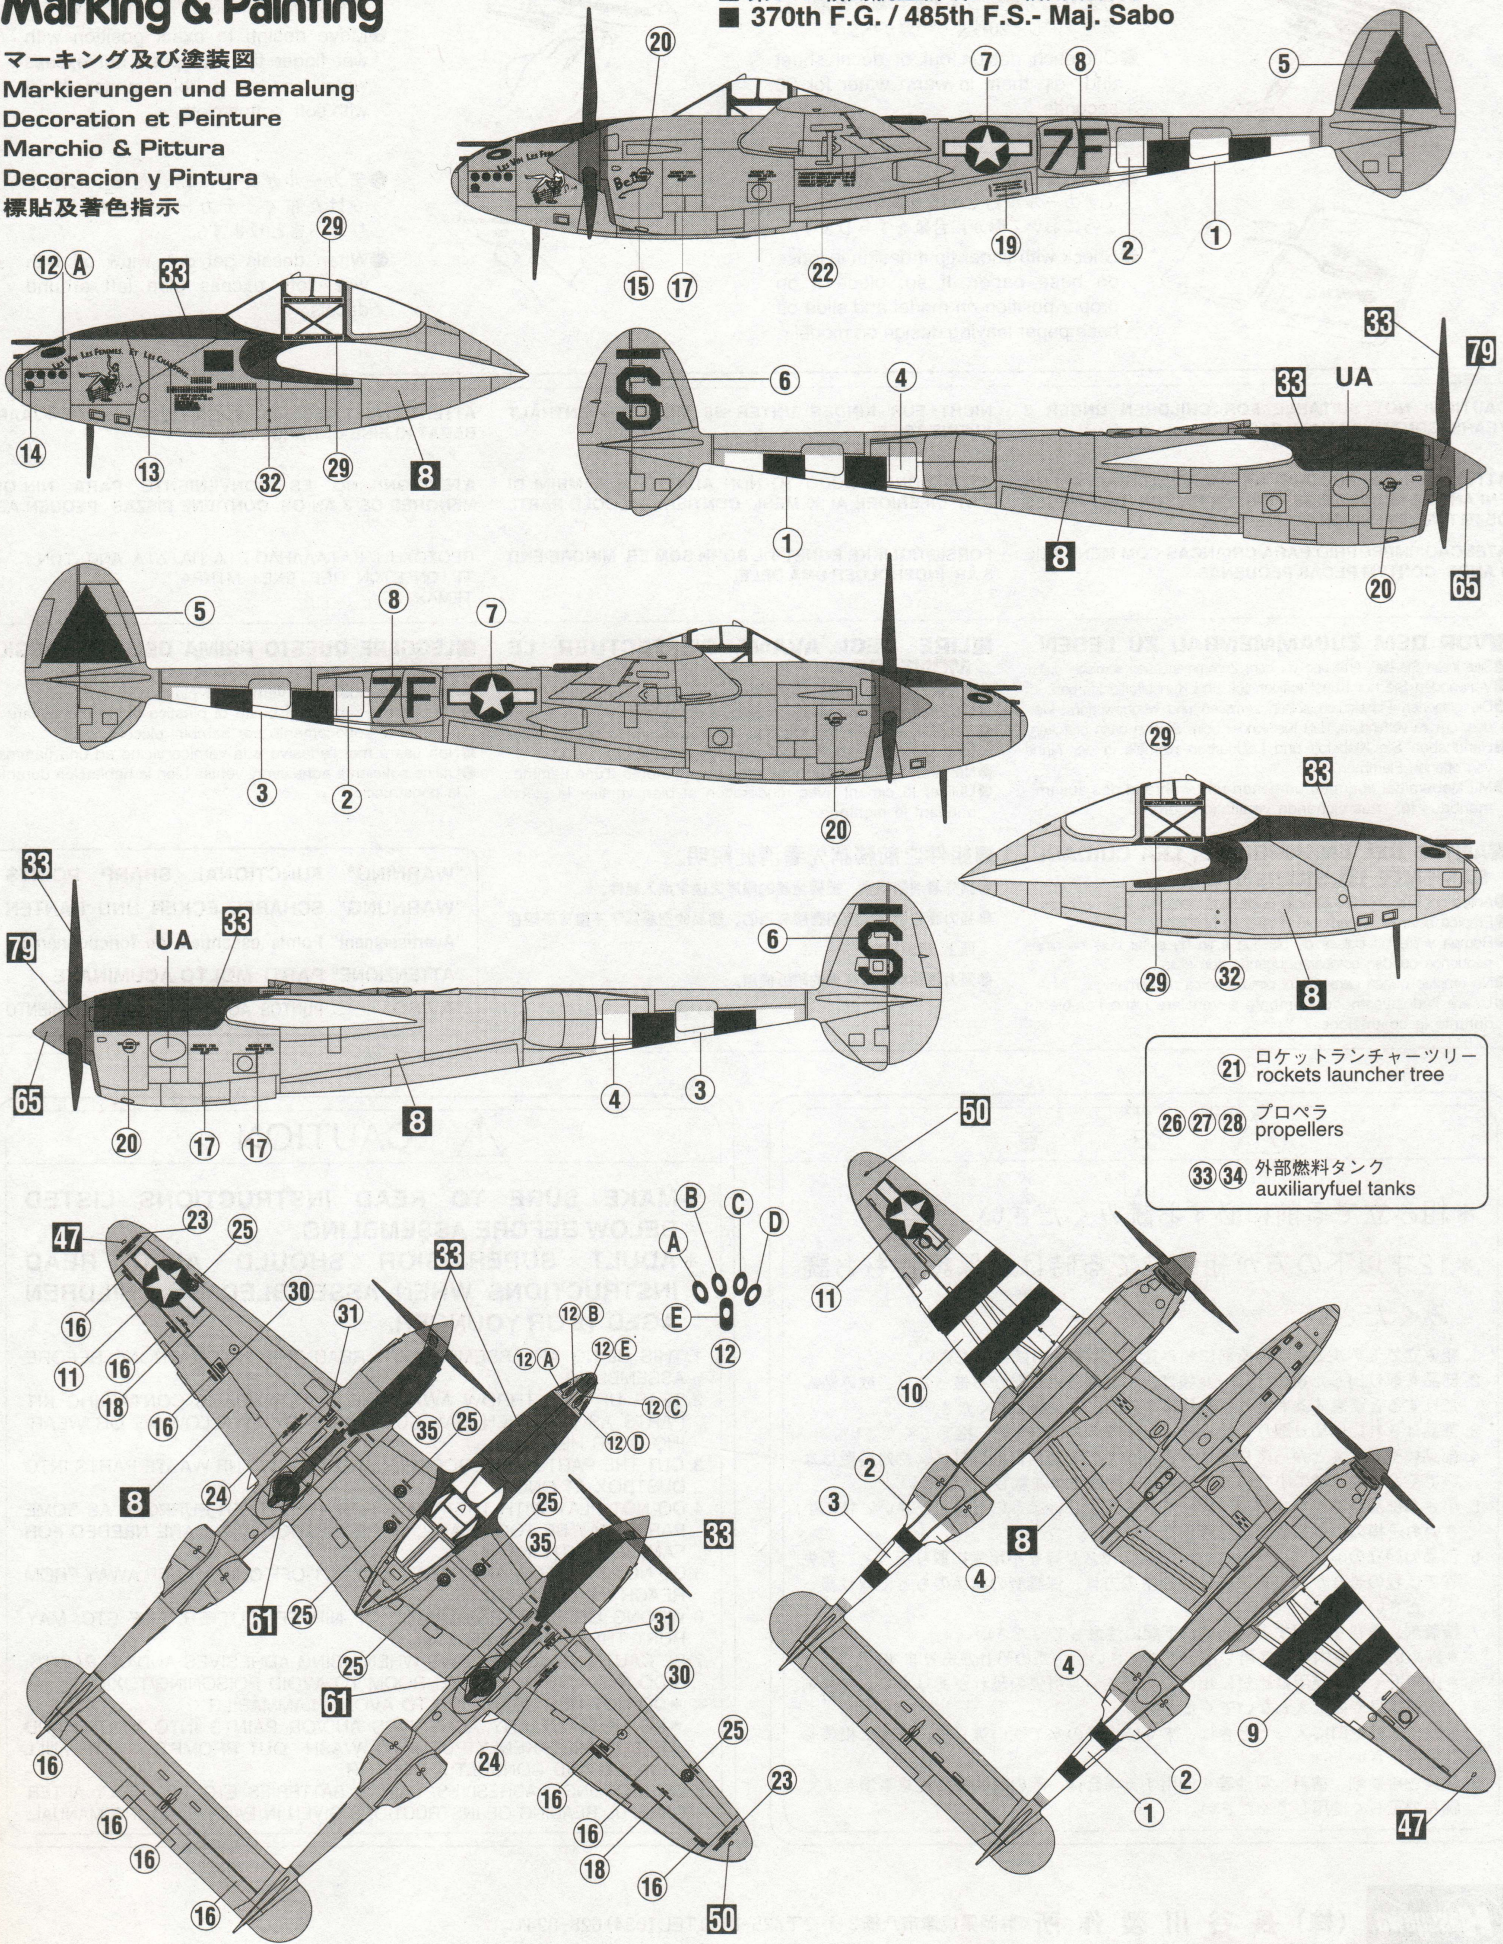

P-38J LIGHTNING 'D-DAY INVADER'

Hasegawa

Hobby kits

JT162 P-38J ライトニング 'Dデーインベダー'

Marking & Painting

マーキング及び塗装図

Markierungen und Bemalung

Decoration et Peinture

Marchio & Pittura

Decoracion y Pintura

標貼及著色指示

■ 第370 戦闘航空群 第485戦闘飛行隊
■ 370th F.G. / 485th F.S.- Maj. Sabo

21 ロケットランチャーツリー
rockets launcher tree
26 27 28 プロペラ
propellers
33 34 外部燃料タンク
auxiliary fuel tanks