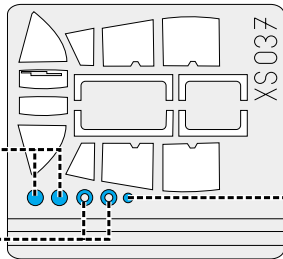

eduard
Express Mask

XS 037

OV-10 Bronco

FOR Academy 1/72 KIT

1.) **F1+F2+F4**

2.)

3.)

4.)

2x

B34

F5