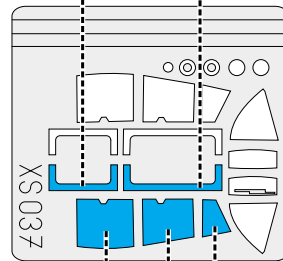

eduard
Express Mask

XS 037

OV-10 Bronco

FOR Academy 1/72 KIT

1.) **F1+F2+F4**

2.)

3.)

4.)

2x

B34

F5