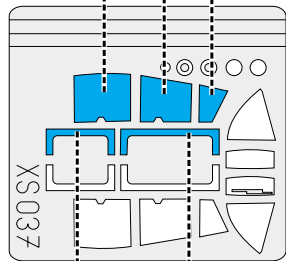

eduard
Express Mask

XS 037

OV-10 Bronco

FOR Academy 1/72 KIT

1.) **F1+F2+F4**

2.)

3.)

4.)

2x

B34

F5