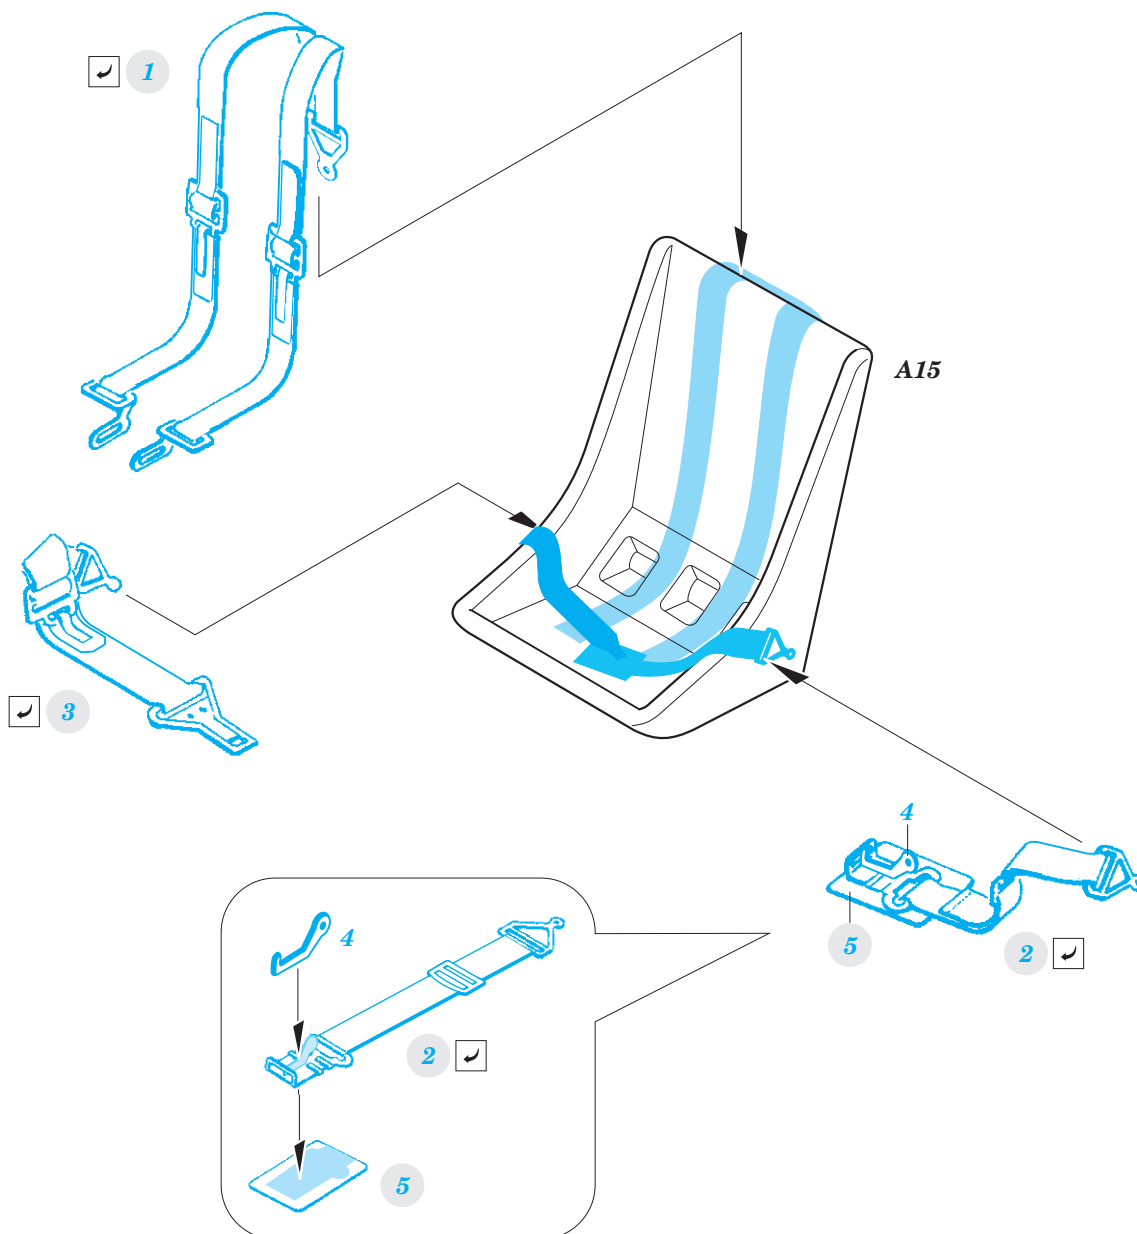

# Tomahawk Mk.II seatbelts STEEL

detail set for 1/48 AIRFIX kit • sada detailů pro stavebnici 1/48 AIRFIX

- APPLY EXPRESS MASK AND PAINT BEFORE GLUING  
POUŽIT EXPRESS MASK NABARVIT PŘED SLEPENÍM
- SYMMETRICAL ASSEMBLY  
SYMETRICKÁ MONTÁŽ
- REMOVE  
ODSTRANIT
- GRIND  
OBROUSIT
- DRILL HOLE  
VRTAT OTVOR
- BEND  
OHNOUT
- OPTION  
VOLBA
- REPLACE  
NAHRADIT
- 1** COLORED ETCHED PARTS  
LEPTANÉ BAREVNÉ DÍLY
- 1** ETCHED PARTS  
LEPTANÉ NEBAREVNÉ DÍLY
- 1** ORIGINAL KIT PARTS  
PŮVODNÍ DÍLY STAVEBNICE

ORIGINAL KIT PARTS PŮVODNÍ DÍLY STAVEBNICE	PHOTO-ETCHED PARTS LEPTANÉ DÍLY	PARTS TO BE REMOVED DÍLY K ODSTRANĚNÍ	FILL TMELIT
---	------------------------------------	--	----------------