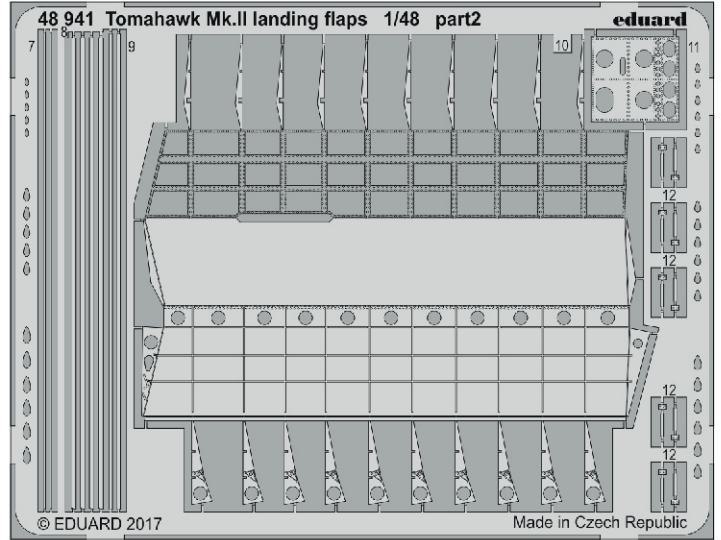

Related products:

48 941 Tomahawk Mk.II landing flaps 1/48