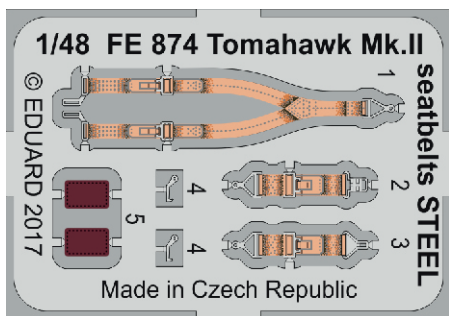

# Tomahawk Mk.II seatbelts STEEL

detail set for 1/48 AIRFIX kit • sada detailů pro stavebnici 1/48 AIRFIX

- APPLY EXPRESS MASK AND PAINT BEFORE GLUING  
POUŽIT EXPRESS MASK NABARVIT PŘED SLEPENÍM
- SYMMETRICAL ASSEMBLY  
SYMETRICKÁ MONTÁŽ
- REMOVE  
ODSTRANIT
- GRIND  
OBROUSIT
- DRILL HOLE  
VRTAT OTVOR
- BEND  
OHNOUT
- OPTION  
VOLBA
- REPLACE  
NAHRADIT
- 1** COLORED ETCHED PARTS  
LEPTANÉ BAREVNÉ DÍLY
- 1** ETCHED PARTS  
LEPTANÉ NEBAREVNÉ DÍLY
- 1** ORIGINAL KIT PARTS  
PŮVODNÍ DÍLY STAVEBNICE