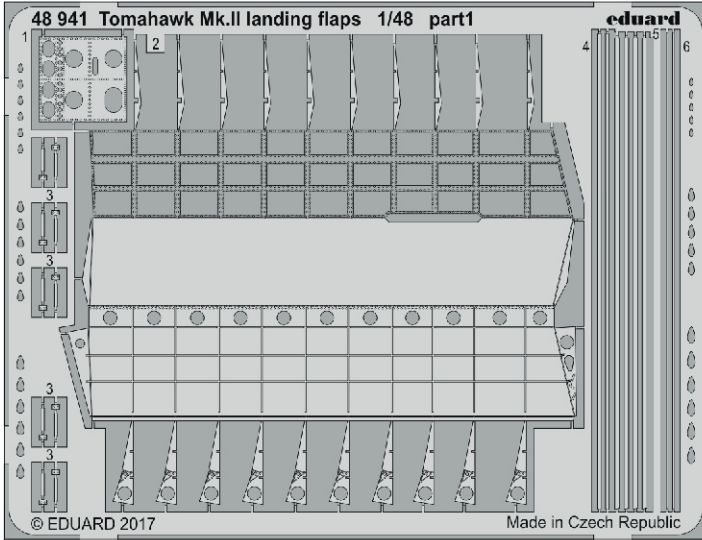

Related products:

48 941 Tomahawk Mk.II landing flaps 1/48