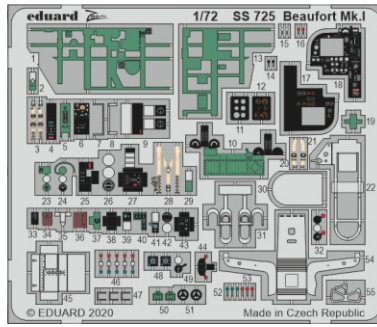

# Beaufort Mk.I

eduard

73 725

1/72

detail set for 1/72 AIRFIX kit • sada detailů pro stavebnici 1/72 AIRFIX

- APPLY EXPRESS MASK AND PAINT BEFORE GLUING  
POUŽIT EXPRESS MASK NABARVIT PŘED SLEPENÍM
  - SYMMETRICAL ASSEMBLY  
SYMETRICKÁ MONTÁŽ
  - REMOVE  
ODSTRANIT
  - GRIND  
OBROUSIT
  - DRILL HOLE  
VRTAT OTVOR
  - COLORED ETCHED PARTS  
LEPTANÉ BAREVNÉ DÍLY
  - ETCHED PARTS  
LEPTANÉ NEBAREVNÉ DÍLY
  - ORIGINAL KIT PARTS  
PŮVODNÍ DÍLY STAVEBNICE
- BEND  
OHNOUT
  - OPTION  
VOLBA
  - REPLACE  
NAHRADIT

ORIGINAL KIT PARTS  
PŮVODNÍ DÍLY STAVEBNICE

PHOTO-ETCHED PARTS  
LEPTANÉ DÍLY

PARTS TO BE REMOVED  
DÍLY K ODSTRANĚNÍ

FILL  
TMELIT