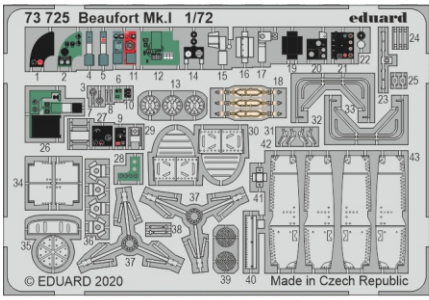

# Beaufort Mk.I

eduard

73 725

1/72

detail set for 1/72 AIRFIX kit • sada detailů pro stavebnici 1/72 AIRFIX

- APPLY EXPRESS MASK AND PAINT BEFORE GLUING  
POUŽIT EXPRESS MASK NABARVIT PŘED SLEPENÍM
  - SYMMETRICAL ASSEMBLY  
SYMETRICKÁ MONTÁŽ
  - REMOVE  
ODSTRANIT
  - GRIND  
OBROUSIT
  - DRILL HOLE  
VRTAT OTVOR
  - COLORED ETCHED PARTS  
LEPTANÉ BAREVNÉ DÍLY
  - ETCHED PARTS  
LEPTANÉ NEBAREVNÉ DÍLY
  - ORIGINAL KIT PARTS  
PŮVODNÍ DÍLY STAVEBNICE
- BEND  
OHNOUT
  - OPTION  
VOLBA
  - REPLACE  
NAHRADIT

ORIGINAL KIT PARTS  
PŮVODNÍ DÍLY STAVEBNICE

PHOTO-ETCHED PARTS  
LEPTANÉ DÍLY

PARTS TO BE REMOVED  
DÍLY K ODSTRANĚNÍ

FILL  
TMELIT