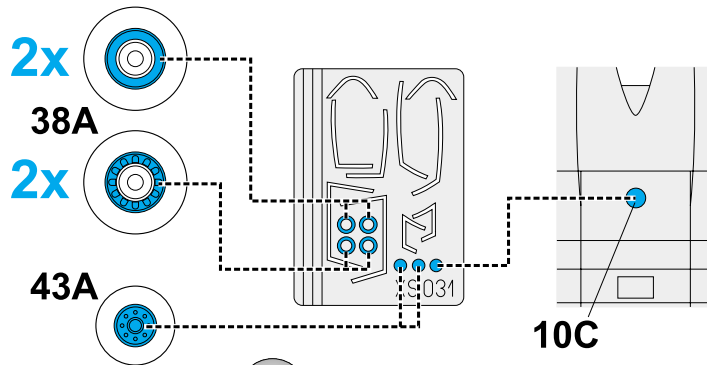

eduard
Express Mask

XS 031

F-16 A/B

FOR Italeri 1/72 KIT

1.)

9C

2.)

3.)

1.)

12C

2.)

3.)