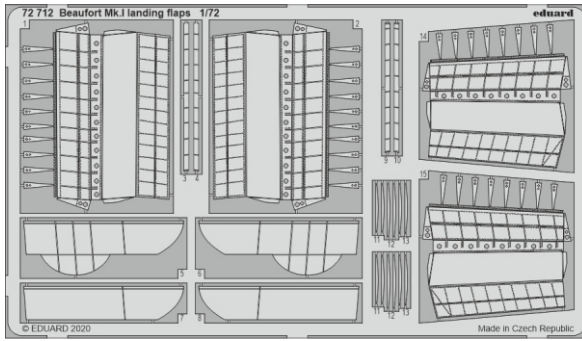

# Beaufort Mk.I landing flaps

eduard

72 712

1/72

detail set for 1/72 AIRFIX kit • sada detailů pro stavebnici 1/72 AIRFIX

- APPLY EXPRESS MASK AND PAINT BEFORE GLUING  
POUŽIT EXPRESS MASK NABARVIT PŘED SLEPENÍM
  - SYMETRICAL ASSEMBLY  
SYMETRICKÁ MONTÁŽ
  - REMOVE  
ODSTRANIT
  - GRIND  
OBROUSIT
  - DRILL HOLE  
VRTAT OTVOR
  - COLORED ETCHED PARTS  
LEPTANÉ BAREVNÉ DÍLY
  - ETCHED PARTS  
LEPTANÉ NEBAREVNÉ DÍLY
  - ORIGINAL KIT PARTS  
PŮVODNÍ DÍLY STAVEBNICE
- BEND  
OHNOUT
  - OPTION  
VOLBA
  - REPLACE  
NAHRADIT

ORIGINAL KIT PARTS  
PŮVODNÍ DÍLY STAVEBNICE

PHOTO-ETCHED PARTS  
LEPTANÉ DÍLY

PARTS TO BE REMOVED  
DÍLY K ODSTRANĚNÍ

FILL  
TMELIT