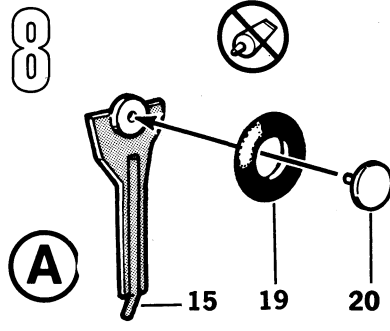

REPUBLIC P-47D THUNDERBOLT

4158-0389 © 1974-78 BY REVELL INC.

PRINTED IN GERMANY BY REVELL PLASTICS GMBH, BÜNDE

Do not cement
Nicht kleben
Ne pas coller
Niet plakken
Skall inte klistras
No encole
Non incollare

Optional
Wahlweise
Facultatif
Naar keuze
Valfri
Facultativo
Facoltativo

Soak and apply decal
Abziehbild in Wasser einweichen und anbringen
Mouiller et appliquer décal comanie
Maak plakplaatje door en door nat en bevestig het
Blot lagg market och satt pådet
Remoje y pegue la calcomania
Immergere nell acqua applicare calcomania