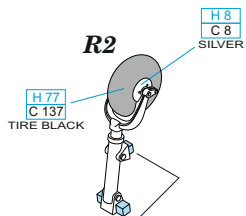

**Beaufort Mk.I wheels**  
for Airfix kit - pro stavebnici Airfix

1/72

**eduard**

**eduard**  
435 21 Obrnice 170  
Czech Republic

www.eduard.com  
7,95

-  REMOVE  
ODSTRANIT
-  BEND  
OHNOUIT
-  GRIND  
OBROUSIT
-  OPTION  
VOLBA
-  DRILL HOLE  
VRTAT OTVOR
-  REPLACE  
NAHRADIT
-  SYMMETRICAL ASSEMBLY  
SYMETRICKÁ MONTÁŽ
-  SCRIBE THE PANEL AND HOLES  
RYTÍ
-  REVERSE SIDE  
OTOČIT

**1**

**2**

**plastic parts**

**H 77  
C 137  
TIRE BLACK**