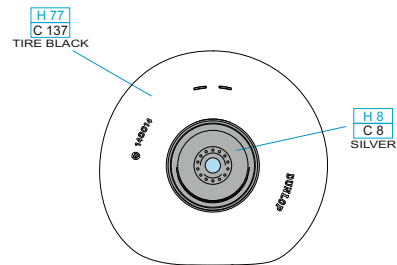

**Beaufort Mk.I wheels**  
for Airfix kit - pro stavebnici Airfix

1/72

**eduard**

**eduard**  
435 21 Obrnice 170  
Czech Republic

www.eduard.com  
7,95

-  REMOVE  
ODSTRANIT
-  BEND  
OHNOUIT
-  GRIND  
OBROUSIT
-  OPTION  
VOLBA
-  DRILL HOLE  
VRTAT OTVOR
-  REPLACE  
NAHRADIT
-  SYMMETRICAL ASSEMBLY  
SYMETRICKÁ MONTÁŽ
-  SCRIBE THE PANEL AND HOLES  
RYTÍ
-  REVERSE SIDE  
OTOČIT

**1**

**2**

**plastic parts**

**H 77  
C 137  
TIRE BLACK**