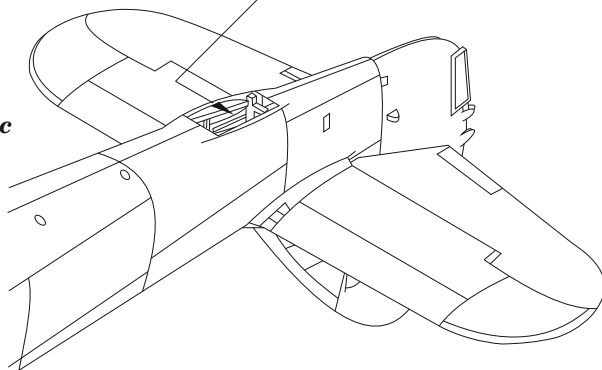

**Beaufort Mk.I wheels**  
for Airfix kit - pro stavebnici Airfix

1/72

**eduard**

**eduard**  
435 21 Obrnice 170  
Czech Republic

www.eduard.com  
7,95

-  REMOVE  
ODSTRANIT
-  BEND  
OHNOUIT
-  GRIND  
OBROUSIT
-  OPTION  
VOLBA
-  DRILL HOLE  
VRTAT OTVOR
-  REPLACE  
NAHRADIT
-  SYMMETRICAL ASSEMBLY  
SYMETRICKÁ MONTÁŽ
-  SCRIBE THE PANEL AND HOLES  
RYTÍ
-  REVERSE SIDE  
OTOČIT

**1**

**2**

**plastic parts**

**H 77  
C 137  
TIRE BLACK**