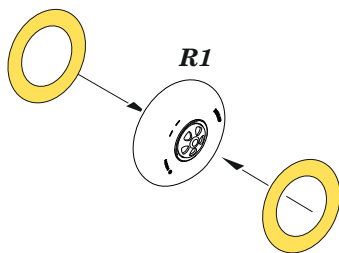

**Beaufort Mk.I wheels**  
for Airfix kit - pro stavebnici Airfix

1/72

**eduard**

**eduard**  
435 21 Obrnice 170  
Czech Republic

www.eduard.com  
7,95

-  REMOVE  
ODSTRANIT
-  BEND  
OHNOUIT
-  GRIND  
OBROUSIT
-  OPTION  
VOLBA
-  DRILL HOLE  
VRTAT OTVOR
-  REPLACE  
NAHRADIT
-  SYMMETRICAL ASSEMBLY  
SYMETRICKÁ MONTÁŽ
-  SCRIBE THE PANEL AND HOLES  
RYTÍ
-  REVERSE SIDE  
OTOČIT

**1**

**2**

**plastic parts**

**H 77  
C 137  
TIRE BLACK**