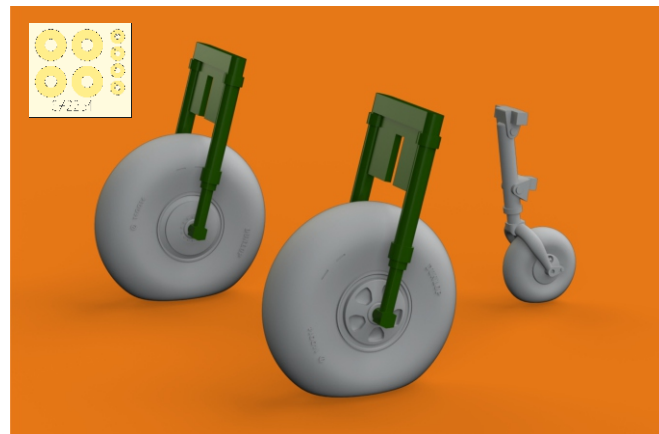

**672 251 Beaufort Mk.I wheels**  
for Airfix kit - pro stavebnici Airfix

1/72 scale

R1

R2

**COLOURS**

GSI Creos (GUNZE)		Mr.METAL COLOR
AQUEOUS	Mr.COLOR	
[H 8]	[C 8]	SILVER
[H77]	[C137]	TIRE BLACK

**672 251**

**Beaufort Mk.I wheels**  
for Airfix kit - pro stavebnici Airfix

1/72

**eduard**

**eduard**  
435 21 Obrnice 170  
Czech Republic

www.eduard.com  
7,95

-  REMOVE  
ODSTRANIT
-  BEND  
OHNOUIT
-  GRIND  
OBROUSIT
-  OPTION  
VOLBA
-  DRILL HOLE  
VRTAT OTVOR
-  REPLACE  
NAHRADIT
-  SYMMETRICAL ASSEMBLY  
SYMETRICKÁ MONTÁŽ
-  SCRIBE THE PANEL AND HOLES  
RYTÍ
-  REVERSE SIDE  
OTOČIT

**1**

**2**

**plastic parts**

**H 77  
C 137  
TIRE BLACK**