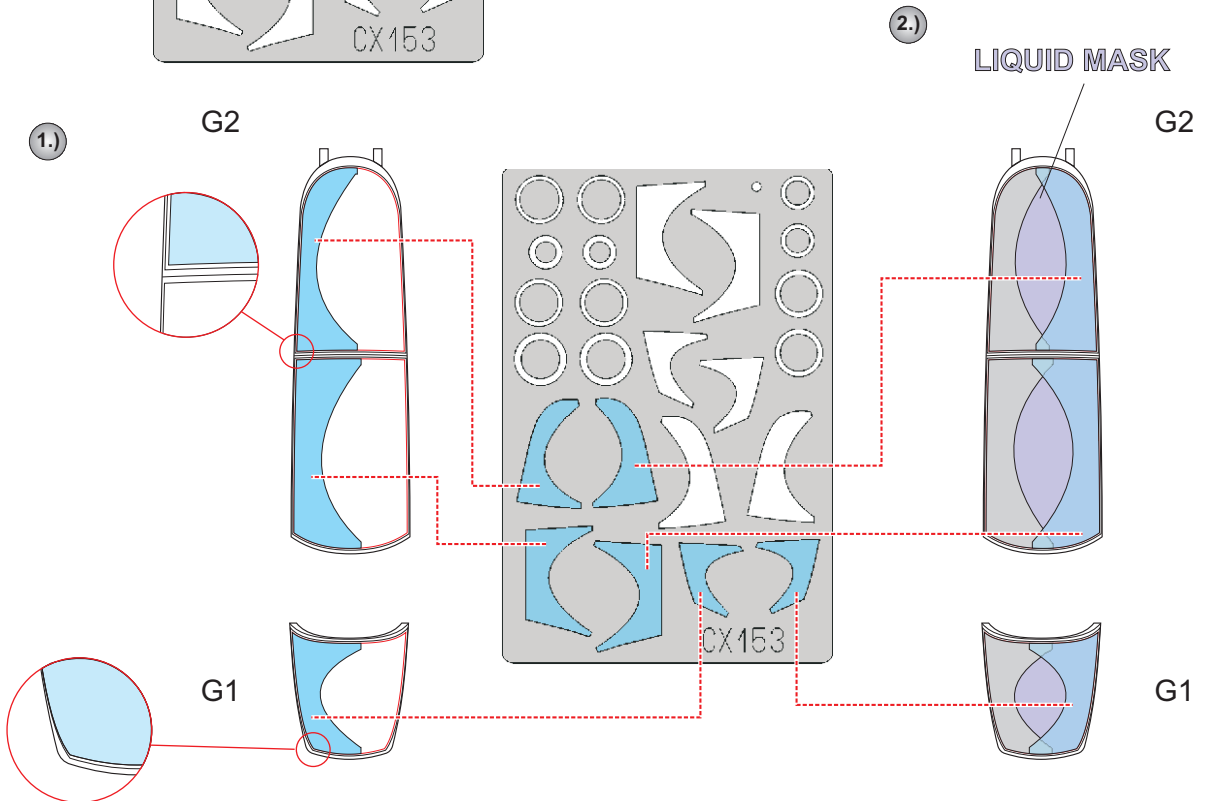

eduard
MASK

F-15E Strike Eagle 1/72

The die-cut mask for accurate canopy frame painting of the
Hasegawa scale 1/72 KIT

CX 153

5.)

6.)

LIQUID MASK

G2

G1

LIQUID MASK

3.)

INTERIOR COLOR

G2

G1

4.)

RUBBER COLOR

G2

G1

7.)

CAMOUFLAGE COLOR

G2

G1

8.)

G2