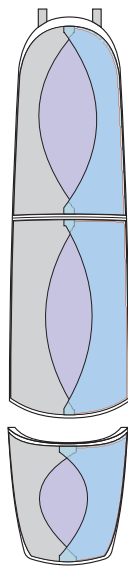

eduard
MASK

F-15E Strike Eagle 1/72

The die-cut mask for accurate canopy frame painting of the
Hasegawa scale 1/72 KIT

CX 153

5.)

6.)

LIQUID MASK

G2

G1

LIQUID MASK

3.)

INTERIOR COLOR

G2

G1

4.)

RUBBER COLOR

G2

G1

7.)

CAMOUFLAGE COLOR

G2

G1

8.)

G2

G1