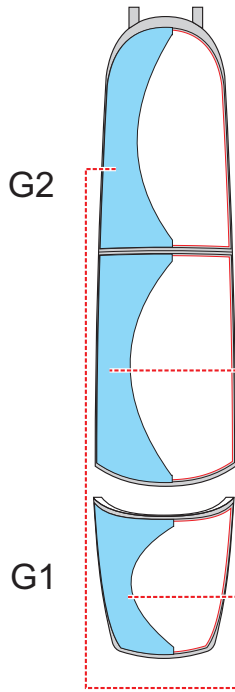

eduard
MASK

F-15E Strike Eagle 1/72

The die-cut mask for accurate canopy frame painting of the
Hasegawa scale 1/72 KIT

CX 153

5.)

6.)

LIQUID MASK

G2

G1

LIQUID MASK

3.)

INTERIOR COLOR

G2

G1

4.)

RUBBER COLOR

G2

G1

7.)

CAMOUFLAGE COLOR

G2

G1

8.)

G2