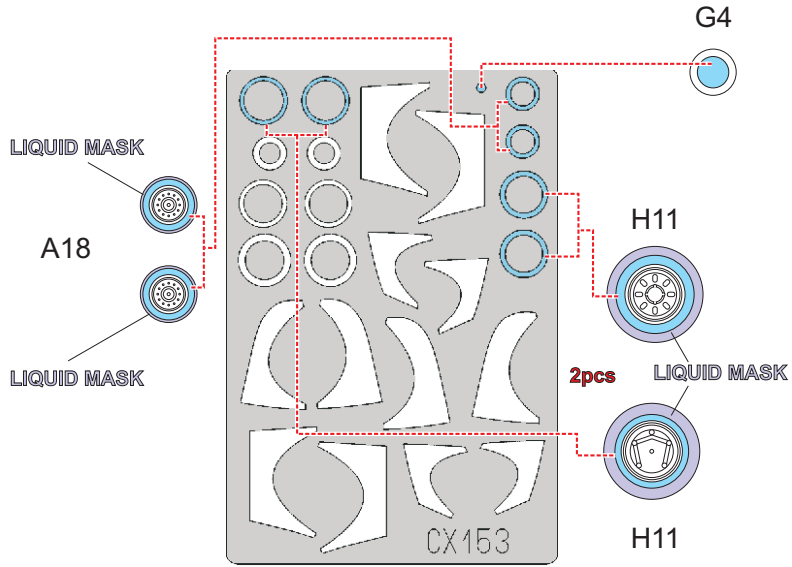

eduard
MASK

F-15E Strike Eagle 1/72

The die-cut mask for accurate canopy frame painting of the
Hasegawa scale 1/72 KIT

CX 153

5.)

6.)

LIQUID MASK

G2

G1

LIQUID MASK

3.)

INTERIOR COLOR

G2

G1

4.)

RUBBER COLOR

G2

G1

7.)

CAMOUFLAGE COLOR

G2

G1

8.)

G2