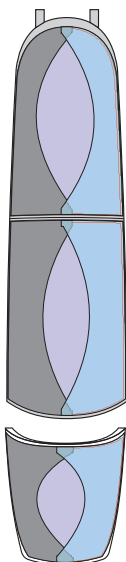

eduard
MASK

F-15E Strike Eagle 1/72

The die-cut mask for accurate canopy frame painting of the
Hasegawa scale 1/72 KIT

CX 153

5.)

6.)

LIQUID MASK

G2

G1

LIQUID MASK

3.)

INTERIOR COLOR

G2

G1

4.)

RUBBER COLOR

G2

G1

7.)

CAMOUFLAGE COLOR

G2

G1

8.)

G2

G1