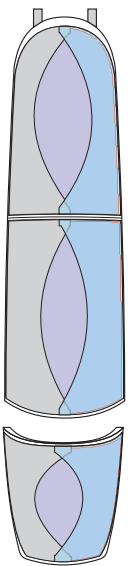

eduard
MASK

F-15E Strike Eagle 1/72

The die-cut mask for accurate canopy frame painting of the
Hasegawa scale 1/72 KIT

CX 153

5.)

6.)

LIQUID MASK

G2

G1

LIQUID MASK

3.)

INTERIOR COLOR

G2

G1

4.)

RUBBER COLOR

G2

G1

7.)

CAMOUFLAGE COLOR

G2

G1

8.)

G2

G1