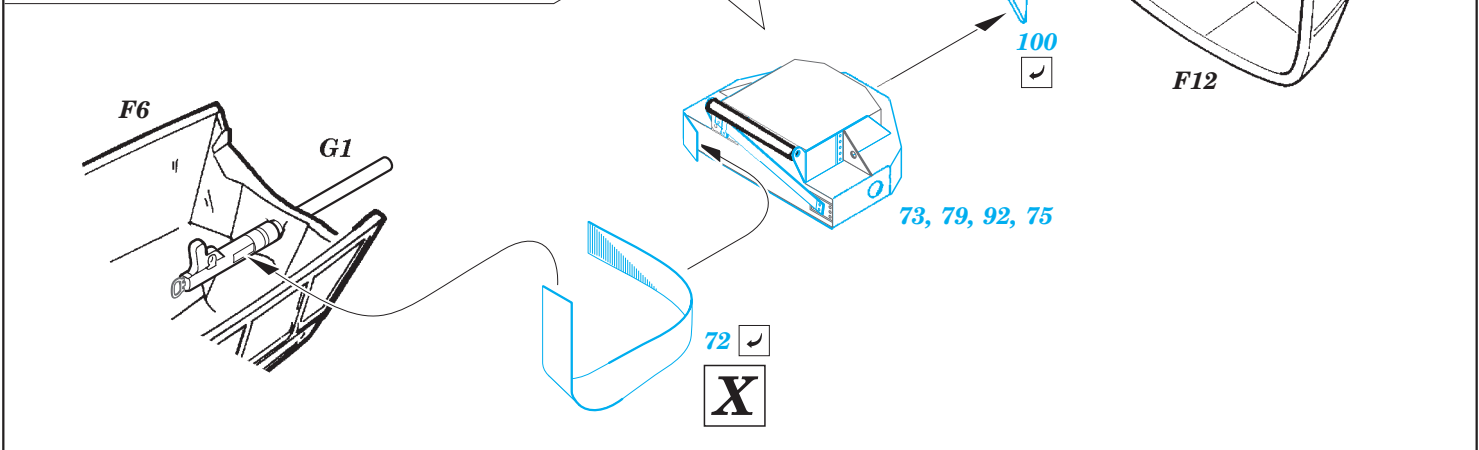

# Ju 88A-4 interior

eduard

49 782

detail set for 1/48 ICM No. 48233 kit • sada detailů pro stavebnici 1/48 ICM No. 48233

- APPLY EXPRESS MASK AND PAINT BEFORE GLUING  
POUŽIT EXPRESS MASK NABARVIT PŘED SLEPENÍM
- SYMMETRICAL ASSEMBLY  
SYMETRICKÁ MONTÁŽ
- REMOVE  
ODSTRANIT
- GRIND  
OBROUSIT
- DRILL HOLE  
VRTAT OTVOR
- BEND  
OHNOUT
- OPTION  
VOLBA
- REPLACE  
NAHRADIT
- 1** COLORED ETCHED PARTS  
LEPTANÉ BAREVNÉ DÍLY
- 1** ETCHED PARTS  
LEPTANÉ NEBAREVNÉ DÍLY
- 1** ORIGINAL KIT PARTS  
PŮVODNÍ DÍLY STAVEBNICE

ORIGINAL KIT PARTS  
PŮVODNÍ DÍLY STAVEBNICE

PHOTO-ETCHED PARTS  
LEPTANÉ DÍLY

PARTS TO BE REMOVED  
DÍLY K ODSTRANĚNÍ

FILL  
TMELIT

**Related products:**

**49 783 Ju 88A-4 seatbelts STEEL**

**48 894 Ju 88A-4 exterior**