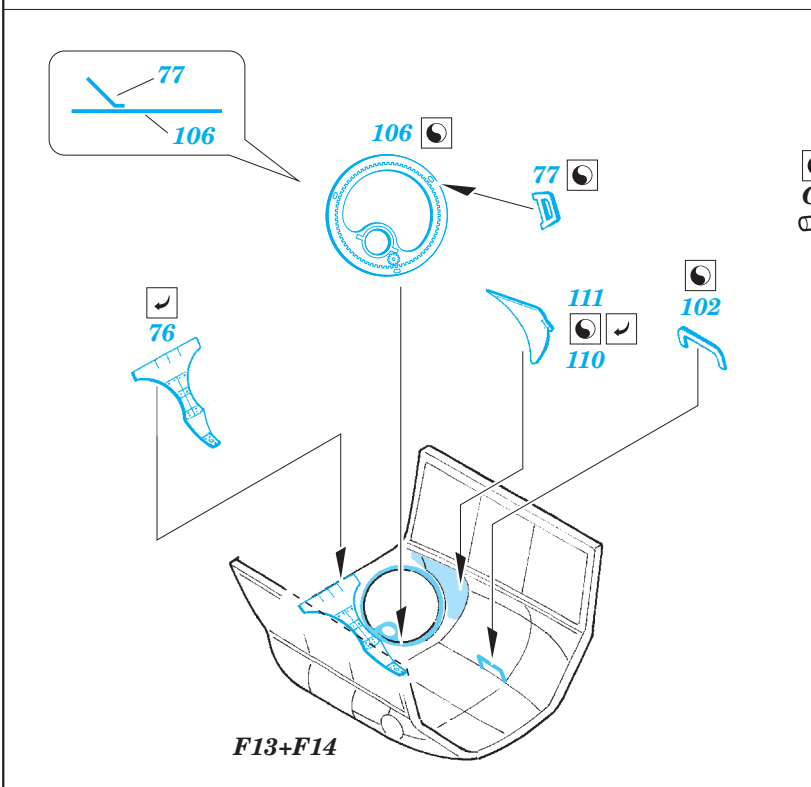

# Ju 88A-4 interior

eduard

49 782

detail set for 1/48 ICM No. 48233 kit • sada detailů pro stavebnici 1/48 ICM No. 48233

- APPLY EXPRESS MASK AND PAINT BEFORE GLUING  
POUŽIT EXPRESS MASK NABARVIT PŘED SLEPENÍM
- SYMMETRICAL ASSEMBLY  
SYMETRICKÁ MONTÁŽ
- REMOVE  
ODSTRANIT
- GRIND  
OBROUSIT
- DRILL HOLE  
VRTAT OTVOR
- BEND  
OHNOUT
- OPTION  
VOLBA
- REPLACE  
NAHRADIT
- 1** COLORED ETCHED PARTS  
LEPTANÉ BAREVNÉ DÍLY
- 1** ETCHED PARTS  
LEPTANÉ NEBAREVNÉ DÍLY
- 1** ORIGINAL KIT PARTS  
PŮVODNÍ DÍLY STAVEBNICE

ORIGINAL KIT PARTS  
PŮVODNÍ DÍLY STAVEBNICE

PHOTO-ETCHED PARTS  
LEPTANÉ DÍLY

PARTS TO BE REMOVED  
DÍLY K ODSTRANĚNÍ

FILL  
TMELIT

**Related products:**

**49 783 Ju 88A-4 seatbelts STEEL**

**48 894 Ju 88A-4 exterior**