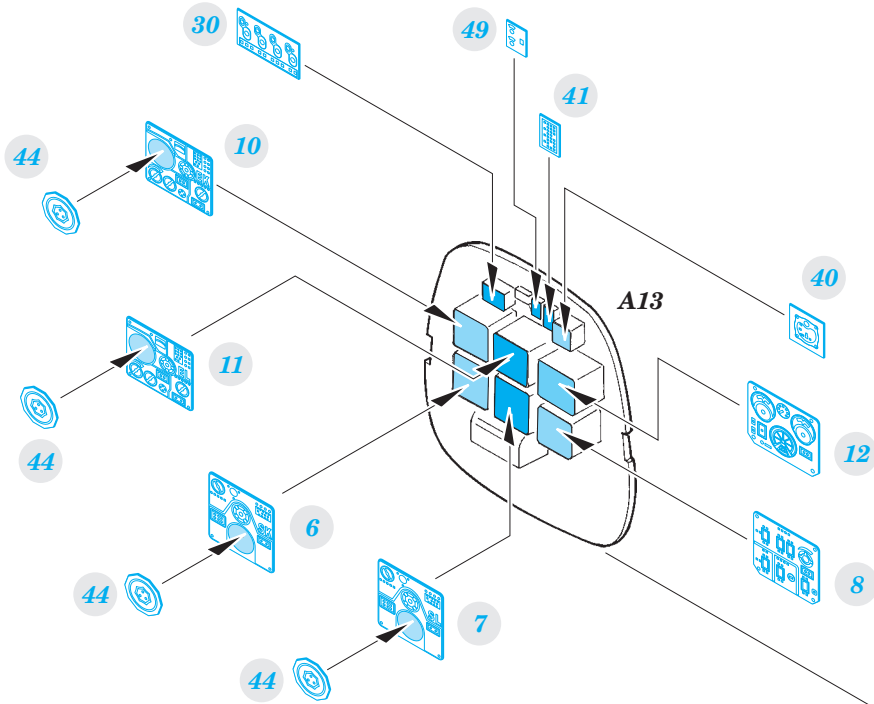

# Ju 88A-4 interior

eduard

49 782

detail set for 1/48 ICM No. 48233 kit • sada detailů pro stavebnici 1/48 ICM No. 48233

- APPLY EXPRESS MASK AND PAINT BEFORE GLUING  
POUŽIT EXPRESS MASK NABARVIT PŘED SLEPENÍM
- SYMMETRICAL ASSEMBLY  
SYMETRICKÁ MONTÁŽ
- REMOVE  
ODSTRANIT
- GRIND  
OBROUSIT
- DRILL HOLE  
VRTAT OTVOR
- BEND  
OHNOUT
- OPTION  
VOLBA
- REPLACE  
NAHRADIT
- 1** COLORED ETCHED PARTS  
LEPTANÉ BAREVNÉ DÍLY
- 1** ETCHED PARTS  
LEPTANÉ NEBAREVNÉ DÍLY
- 1** ORIGINAL KIT PARTS  
PŮVODNÍ DÍLY STAVEBNICE

ORIGINAL KIT PARTS  
PŮVODNÍ DÍLY STAVEBNICE

PHOTO-ETCHED PARTS  
LEPTANÉ DÍLY

PARTS TO BE REMOVED  
DÍLY K ODSTRANĚNÍ

FILL  
TMELIT

**Related products:**

**49 783 Ju 88A-4 seatbelts STEEL**

**48 894 Ju 88A-4 exterior**