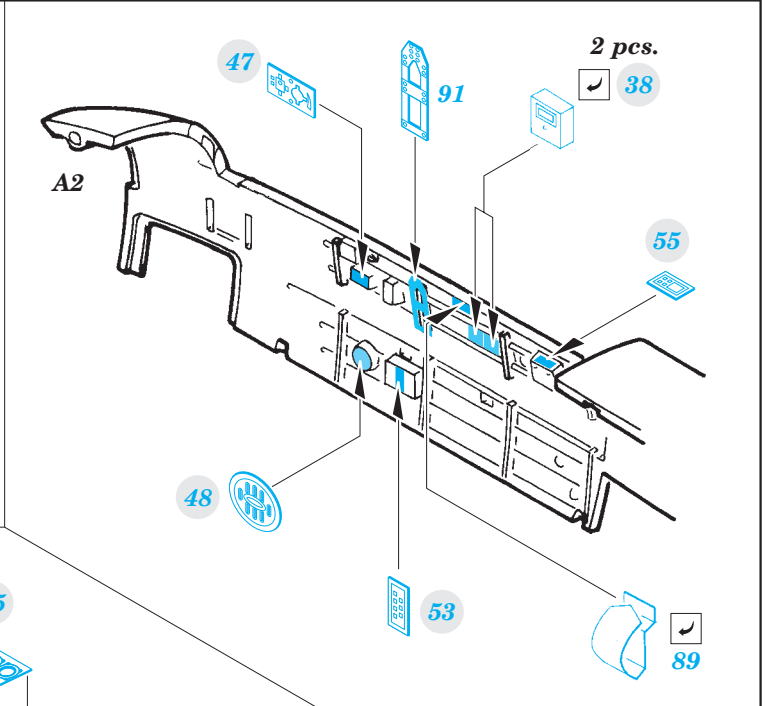

# Ju 88A-4 interior

eduard

49 782

detail set for 1/48 ICM No. 48233 kit • sada detailů pro stavebnici 1/48 ICM No. 48233

- APPLY EXPRESS MASK AND PAINT BEFORE GLUING  
POUŽIT EXPRESS MASK NABARVIT PŘED SLEPENÍM
- SYMMETRICAL ASSEMBLY  
SYMETRICKÁ MONTÁŽ
- REMOVE  
ODSTRANIT
- GRIND  
OBROUSIT
- DRILL HOLE  
VRTAT OTVOR
- BEND  
OHNOUT
- OPTION  
VOLBA
- REPLACE  
NAHRADIT
- 1** COLORED ETCHED PARTS  
LEPTANÉ BAREVNÉ DÍLY
- 1** ETCHED PARTS  
LEPTANÉ NEBAREVNÉ DÍLY
- 1** ORIGINAL KIT PARTS  
PŮVODNÍ DÍLY STAVEBNICE

ORIGINAL KIT PARTS  
PŮVODNÍ DÍLY STAVEBNICE

PHOTO-ETCHED PARTS  
LEPTANÉ DÍLY

PARTS TO BE REMOVED  
DÍLY K ODSTRANĚNÍ

FILL  
TMELIT

**Related products:**

**49 783 Ju 88A-4 seatbelts STEEL**

**48 894 Ju 88A-4 exterior**