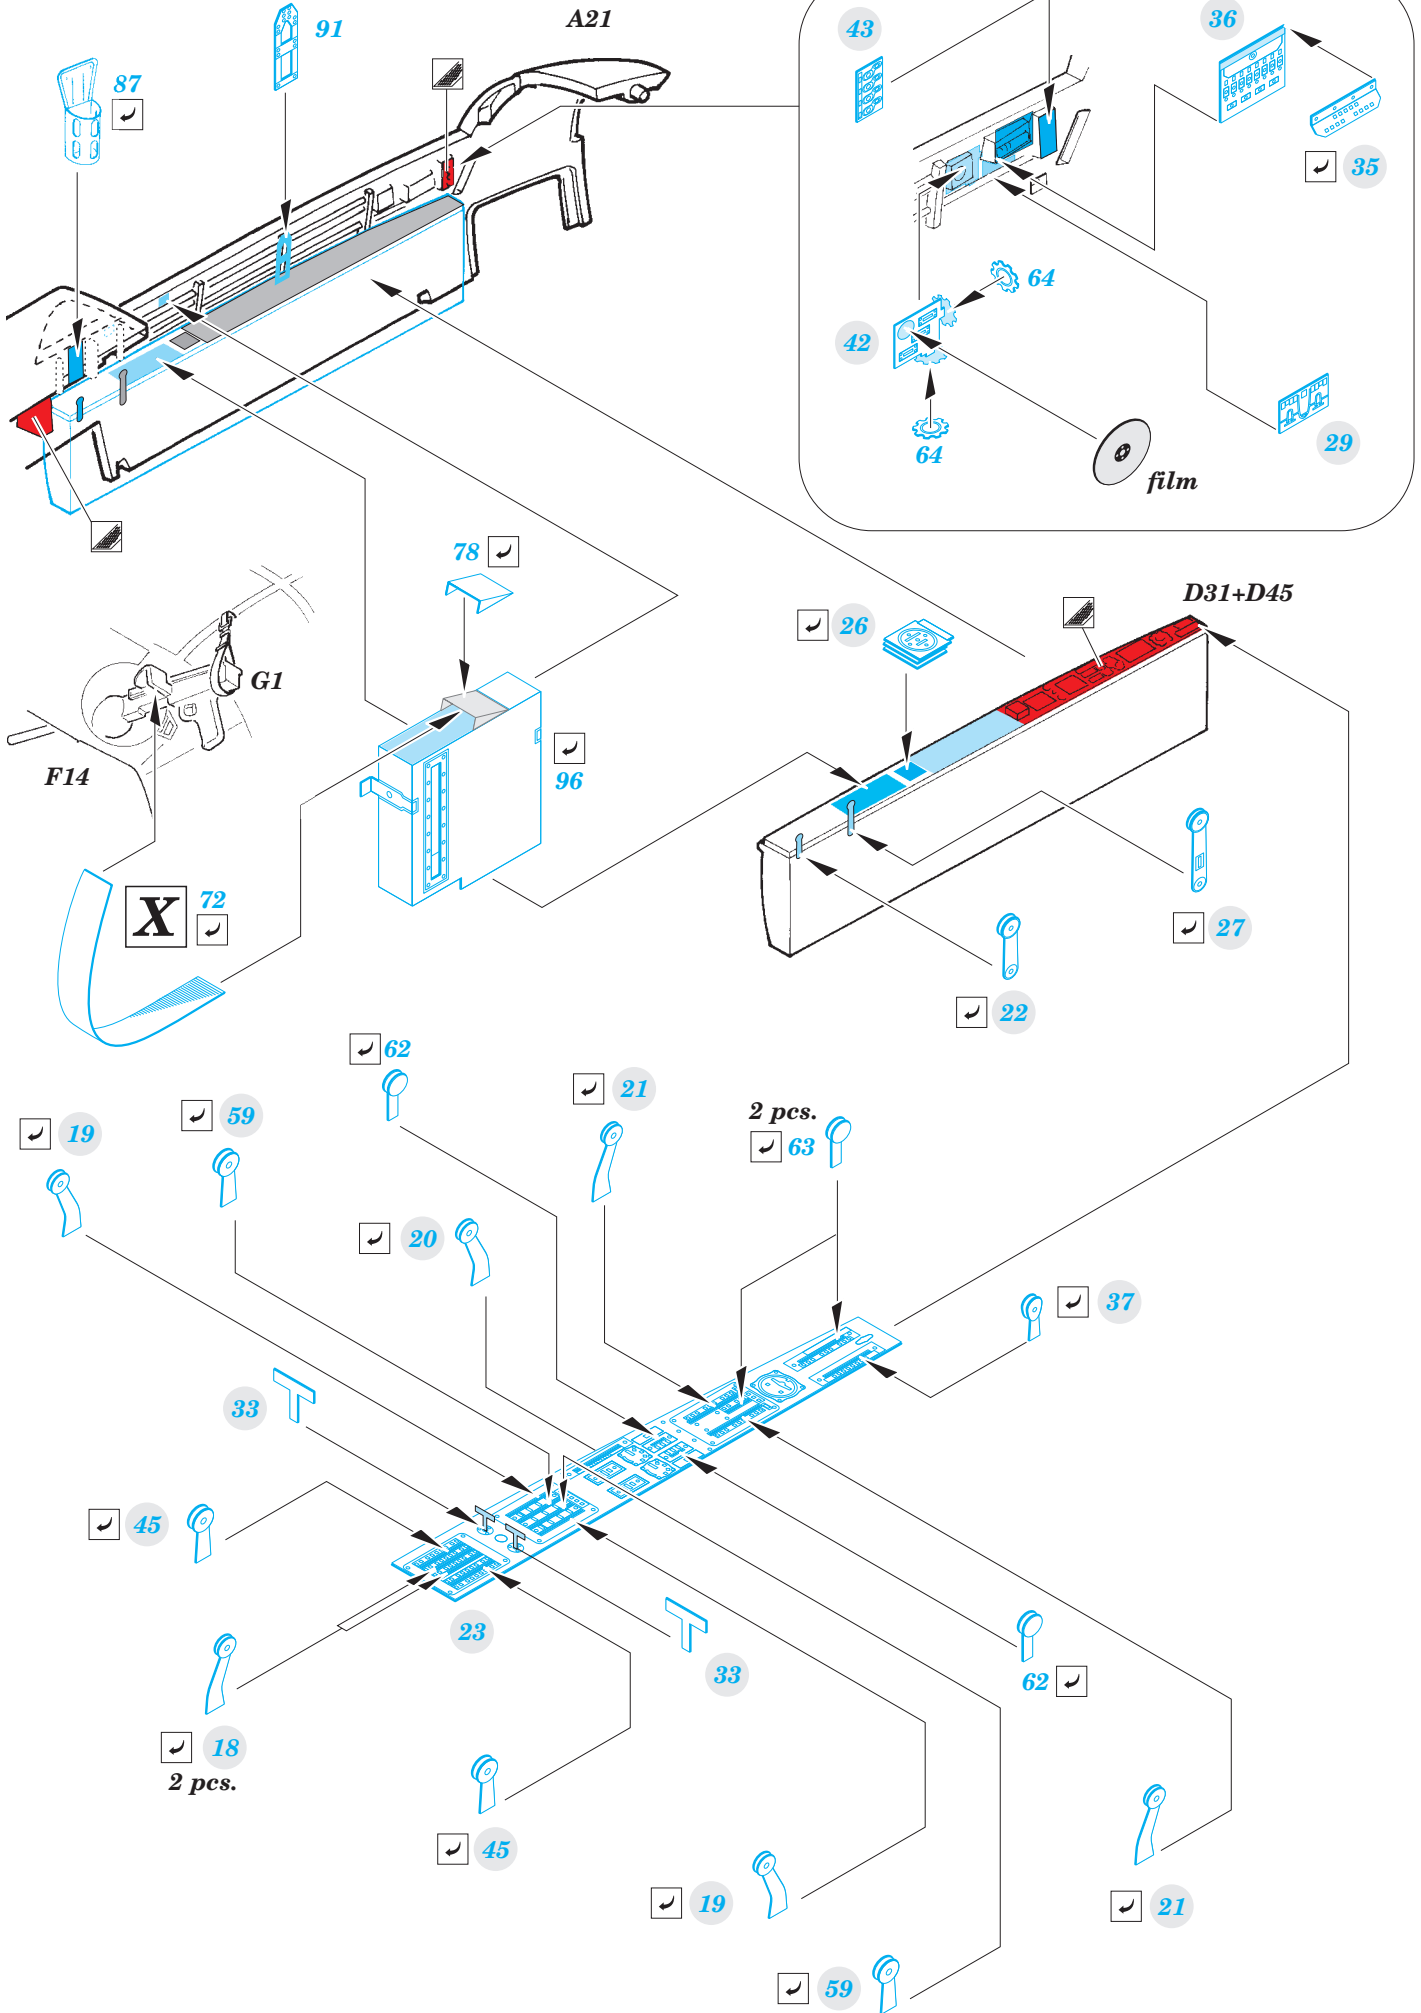

# Ju 88A-4 interior

eduard

49 782

detail set for 1/48 ICM No. 48233 kit • sada detailů pro stavebnici 1/48 ICM No. 48233

- APPLY EXPRESS MASK AND PAINT BEFORE GLUING  
POUŽIT EXPRESS MASK NABARVIT PŘED SLEPENÍM
- SYMMETRICAL ASSEMBLY  
SYMETRICKÁ MONTÁŽ
- REMOVE  
ODSTRANIT
- GRIND  
OBROUSIT
- DRILL HOLE  
VRTAT OTVOR
- BEND  
OHNOUT
- OPTION  
VOLBA
- REPLACE  
NAHRADIT
- 1** COLORED ETCHED PARTS  
LEPTANÉ BAREVNÉ DÍLY
- 1** ETCHED PARTS  
LEPTANÉ NEBAREVNÉ DÍLY
- 1** ORIGINAL KIT PARTS  
PŮVODNÍ DÍLY STAVEBNICE

ORIGINAL KIT PARTS  
PŮVODNÍ DÍLY STAVEBNICE

PHOTO-ETCHED PARTS  
LEPTANÉ DÍLY

PARTS TO BE REMOVED  
DÍLY K ODSTRANĚNÍ

FILL  
TMELIT

**Related products:**

**49 783 Ju 88A-4 seatbelts STEEL**

**48 894 Ju 88A-4 exterior**