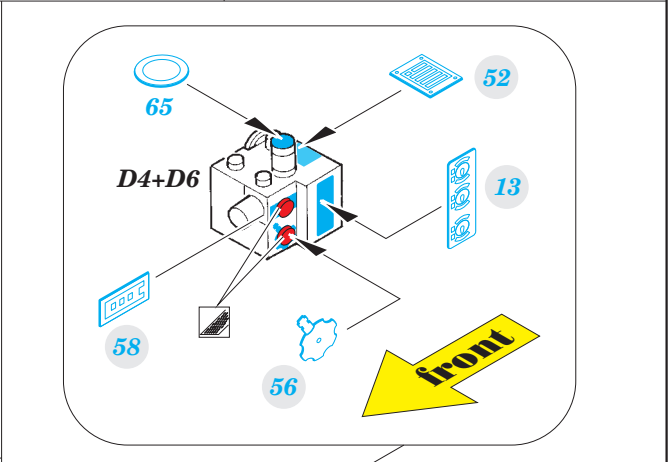

# Ju 88A-4 interior

eduard

49 782

detail set for 1/48 ICM No. 48233 kit • sada detailů pro stavebnici 1/48 ICM No. 48233

- APPLY EXPRESS MASK AND PAINT BEFORE GLUING  
POUŽIT EXPRESS MASK NABARVIT PŘED SLEPENÍM
- SYMMETRICAL ASSEMBLY  
SYMETRICKÁ MONTÁŽ
- REMOVE  
ODSTRANIT
- GRIND  
OBROUSIT
- DRILL HOLE  
VRTAT OTVOR
- BEND  
OHNOUT
- OPTION  
VOLBA
- REPLACE  
NAHRADIT
- 1** COLORED ETCHED PARTS  
LEPTANÉ BAREVNÉ DÍLY
- 1** ETCHED PARTS  
LEPTANÉ NEBAREVNÉ DÍLY
- 1** ORIGINAL KIT PARTS  
PŮVODNÍ DÍLY STAVEBNICE

ORIGINAL KIT PARTS  
PŮVODNÍ DÍLY STAVEBNICE

PHOTO-ETCHED PARTS  
LEPTANÉ DÍLY

PARTS TO BE REMOVED  
DÍLY K ODSTRANĚNÍ

FILL  
TMELIT

**Related products:**

**49 783 Ju 88A-4 seatbelts STEEL**

**48 894 Ju 88A-4 exterior**