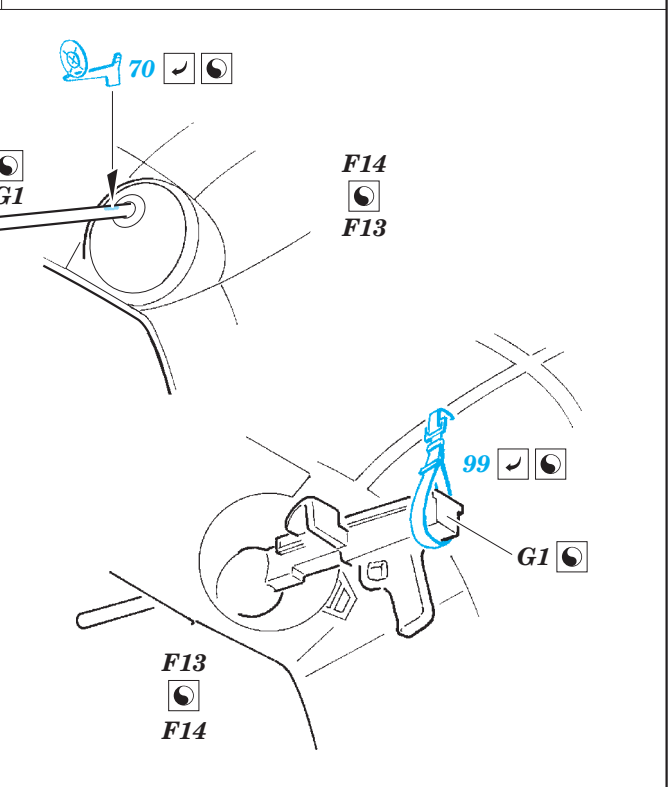

# Ju 88A-4 interior

eduard

49 782

detail set for 1/48 ICM No. 48233 kit • sada detailů pro stavebnici 1/48 ICM No. 48233

- APPLY EXPRESS MASK AND PAINT BEFORE GLUING  
POUŽIT EXPRESS MASK NABARVIT PŘED SLEPENÍM
- SYMMETRICAL ASSEMBLY  
SYMETRICKÁ MONTÁŽ
- REMOVE  
ODSTRANIT
- GRIND  
OBROUSIT
- DRILL HOLE  
VRTAT OTVOR
- BEND  
OHNOUT
- OPTION  
VOLBA
- REPLACE  
NAHRADIT
- 1** COLORED ETCHED PARTS  
LEPTANÉ BAREVNÉ DÍLY
- 1** ETCHED PARTS  
LEPTANÉ NEBAREVNÉ DÍLY
- 1** ORIGINAL KIT PARTS  
PŮVODNÍ DÍLY STAVEBNICE

ORIGINAL KIT PARTS  
PŮVODNÍ DÍLY STAVEBNICE

PHOTO-ETCHED PARTS  
LEPTANÉ DÍLY

PARTS TO BE REMOVED  
DÍLY K ODSTRANĚNÍ

FILL  
TMELIT

**Related products:**

**49 783 Ju 88A-4 seatbelts STEEL**

**48 894 Ju 88A-4 exterior**