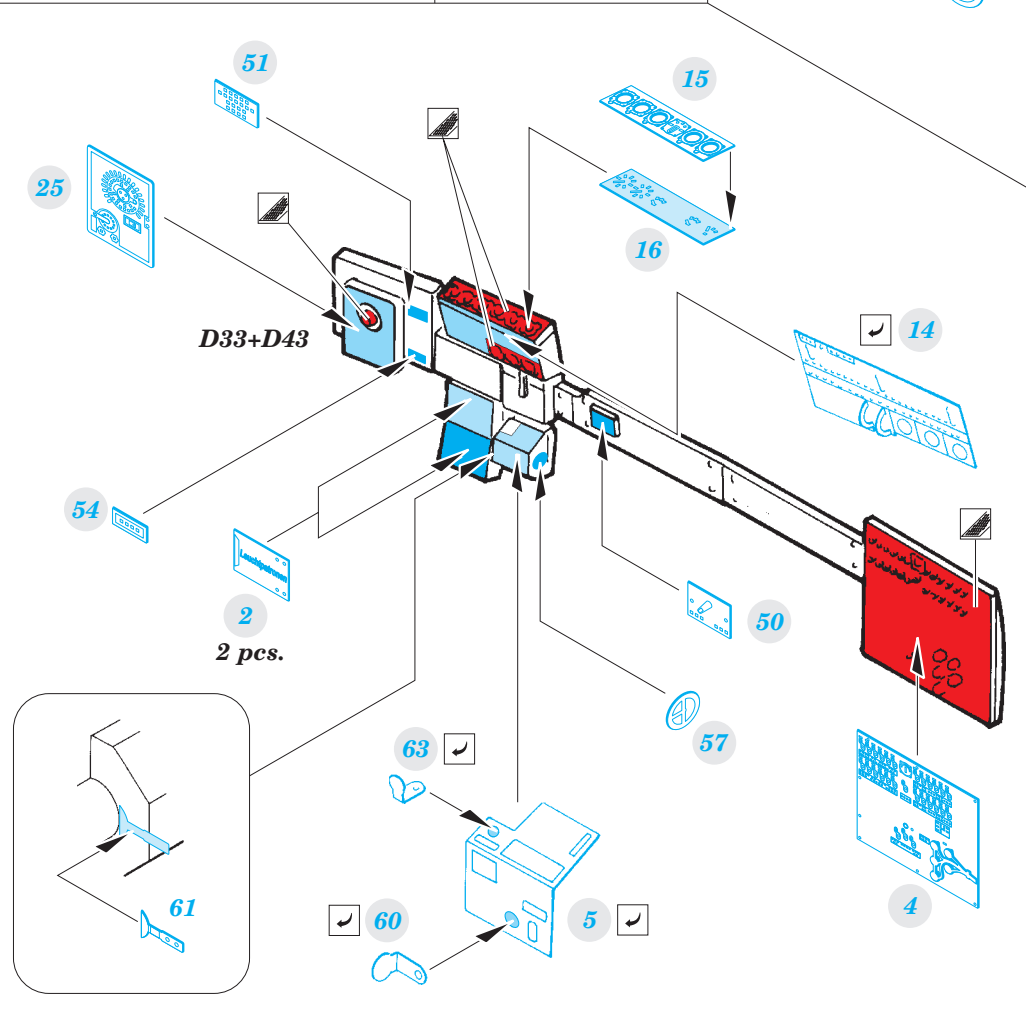

# Ju 88A-4 interior

eduard

49 782

detail set for 1/48 ICM No. 48233 kit • sada detailů pro stavebnici 1/48 ICM No. 48233

- APPLY EXPRESS MASK AND PAINT BEFORE GLUING  
POUŽIT EXPRESS MASK NABARVIT PŘED SLEPENÍM
- SYMMETRICAL ASSEMBLY  
SYMETRICKÁ MONTÁŽ
- REMOVE  
ODSTRANIT
- GRIND  
OBROUSIT
- DRILL HOLE  
VRTAT OTVOR
- BEND  
OHNOUT
- OPTION  
VOLBA
- REPLACE  
NAHRADIT
- 1** COLORED ETCHED PARTS  
LEPTANÉ BAREVNÉ DÍLY
- 1** ETCHED PARTS  
LEPTANÉ NEBAREVNÉ DÍLY
- 1** ORIGINAL KIT PARTS  
PŮVODNÍ DÍLY STAVEBNICE

ORIGINAL KIT PARTS  
PŮVODNÍ DÍLY STAVEBNICE

PHOTO-ETCHED PARTS  
LEPTANÉ DÍLY

PARTS TO BE REMOVED  
DÍLY K ODSTRANĚNÍ

FILL  
TMELIT

**Related products:**

**49 783 Ju 88A-4 seatbelts STEEL**

**48 894 Ju 88A-4 exterior**