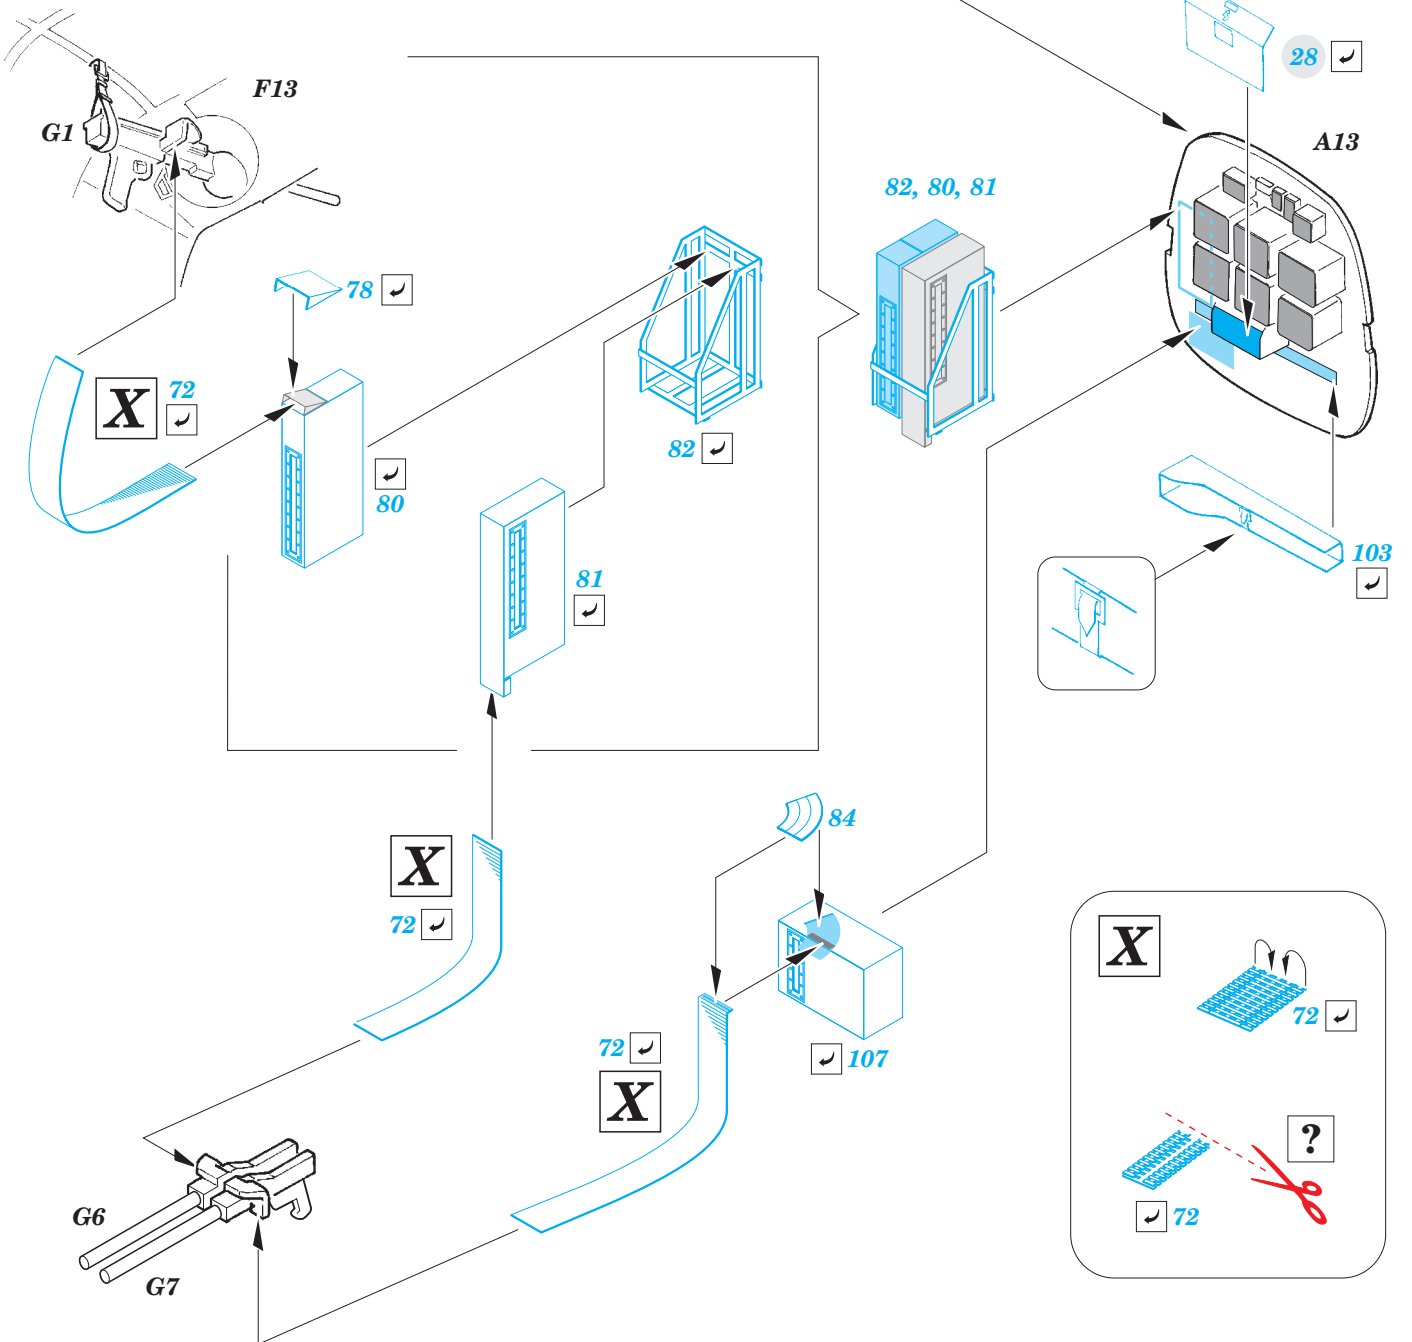

# Ju 88A-4 interior

eduard

49 782

detail set for 1/48 ICM No. 48233 kit • sada detailů pro stavebnici 1/48 ICM No. 48233

- APPLY EXPRESS MASK AND PAINT BEFORE GLUING  
POUŽIT EXPRESS MASK NABARVIT PŘED SLEPENÍM
- SYMMETRICAL ASSEMBLY  
SYMETRICKÁ MONTÁŽ
- REMOVE  
ODSTRANIT
- GRIND  
OBROUSIT
- DRILL HOLE  
VRTAT OTVOR
- BEND  
OHNOUT
- OPTION  
VOLBA
- REPLACE  
NAHRADIT
- 1** COLORED ETCHED PARTS  
LEPTANÉ BAREVNÉ DÍLY
- 1** ETCHED PARTS  
LEPTANÉ NEBAREVNÉ DÍLY
- 1** ORIGINAL KIT PARTS  
PŮVODNÍ DÍLY STAVEBNICE

ORIGINAL KIT PARTS  
PŮVODNÍ DÍLY STAVEBNICE

PHOTO-ETCHED PARTS  
LEPTANÉ DÍLY

PARTS TO BE REMOVED  
DÍLY K ODSTRANĚNÍ

FILL  
TMELIT

**Related products:**

**49 783 Ju 88A-4 seatbelts STEEL**

**48 894 Ju 88A-4 exterior**