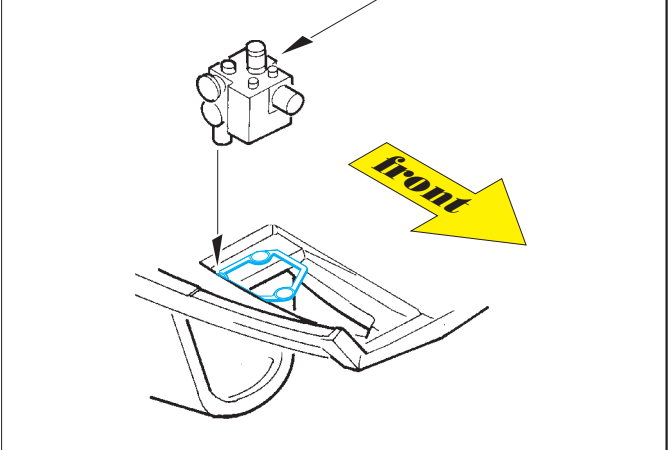

# Ju 88A-4 interior

eduard

49 782

detail set for 1/48 ICM No. 48233 kit • sada detailů pro stavebnici 1/48 ICM No. 48233

- APPLY EXPRESS MASK AND PAINT BEFORE GLUING  
POUŽIT EXPRESS MASK NABARVIT PŘED SLEPENÍM
- SYMMETRICAL ASSEMBLY  
SYMETRICKÁ MONTÁŽ
- REMOVE  
ODSTRANIT
- GRIND  
OBROUSIT
- DRILL HOLE  
VRTAT OTVOR
- BEND  
OHNOUT
- OPTION  
VOLBA
- REPLACE  
NAHRADIT
- 1** COLORED ETCHED PARTS  
LEPTANÉ BAREVNÉ DÍLY
- 1** ETCHED PARTS  
LEPTANÉ NEBAREVNÉ DÍLY
- 1** ORIGINAL KIT PARTS  
PŮVODNÍ DÍLY STAVEBNICE

ORIGINAL KIT PARTS  
PŮVODNÍ DÍLY STAVEBNICE

PHOTO-ETCHED PARTS  
LEPTANÉ DÍLY

PARTS TO BE REMOVED  
DÍLY K ODSTRANĚNÍ

FILL  
TMELIT

**Related products:**

**49 783 Ju 88A-4 seatbelts STEEL**

**48 894 Ju 88A-4 exterior**