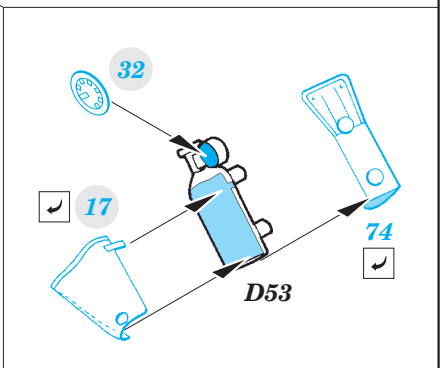

# Ju 88A-4 interior

eduard

49 782

detail set for 1/48 ICM No. 48233 kit • sada detailů pro stavebnici 1/48 ICM No. 48233

- APPLY EXPRESS MASK AND PAINT BEFORE GLUING  
POUŽIT EXPRESS MASK NABARVIT PŘED SLEPENÍM
- SYMMETRICAL ASSEMBLY  
SYMETRICKÁ MONTÁŽ
- REMOVE  
ODSTRANIT
- GRIND  
OBROUSIT
- DRILL HOLE  
VRTAT OTVOR
- BEND  
OHNOUT
- OPTION  
VOLBA
- REPLACE  
NAHRADIT
- 1** COLORED ETCHED PARTS  
LEPTANÉ BAREVNÉ DÍLY
- 1** ETCHED PARTS  
LEPTANÉ NEBAREVNÉ DÍLY
- 1** ORIGINAL KIT PARTS  
PŮVODNÍ DÍLY STAVEBNICE

ORIGINAL KIT PARTS  
PŮVODNÍ DÍLY STAVEBNICE

PHOTO-ETCHED PARTS  
LEPTANÉ DÍLY

PARTS TO BE REMOVED  
DÍLY K ODSTRANĚNÍ

FILL  
TMELIT

**Related products:**

**49 783 Ju 88A-4 seatbelts STEEL**

**48 894 Ju 88A-4 exterior**