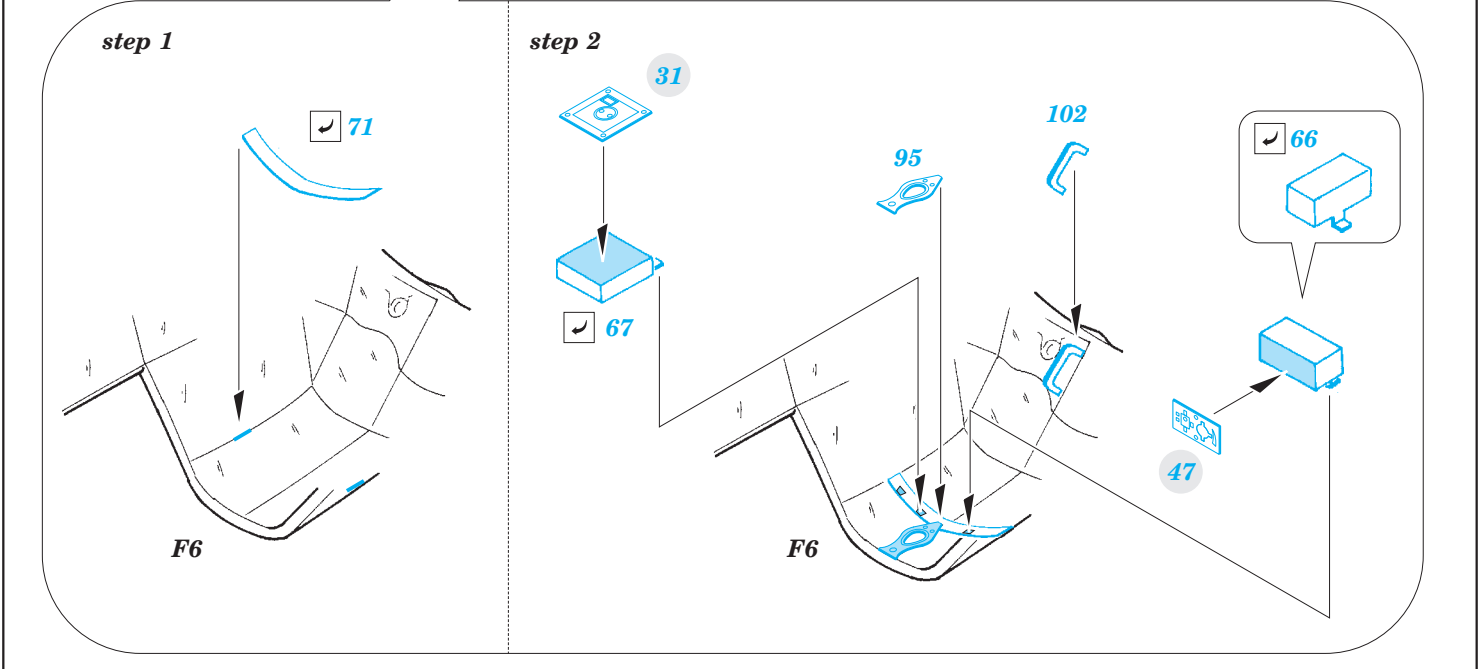

# Ju 88A-4 interior

eduard

49 782

detail set for 1/48 ICM No. 48233 kit • sada detailů pro stavebnici 1/48 ICM No. 48233

- APPLY EXPRESS MASK AND PAINT BEFORE GLUING  
POUŽIT EXPRESS MASK NABARVIT PŘED SLEPENÍM
- SYMMETRICAL ASSEMBLY  
SYMETRICKÁ MONTÁŽ
- REMOVE  
ODSTRANIT
- GRIND  
OBROUSIT
- DRILL HOLE  
VRTAT OTVOR
- BEND  
OHNOUT
- OPTION  
VOLBA
- REPLACE  
NAHRADIT
- 1** COLORED ETCHED PARTS  
LEPTANÉ BAREVNÉ DÍLY
- 1** ETCHED PARTS  
LEPTANÉ NEBAREVNÉ DÍLY
- 1** ORIGINAL KIT PARTS  
PŮVODNÍ DÍLY STAVEBNICE

ORIGINAL KIT PARTS  
PŮVODNÍ DÍLY STAVEBNICE

PHOTO-ETCHED PARTS  
LEPTANÉ DÍLY

PARTS TO BE REMOVED  
DÍLY K ODSTRANĚNÍ

FILL  
TMELIT

**Related products:**

**49 783 Ju 88A-4 seatbelts STEEL**

**48 894 Ju 88A-4 exterior**