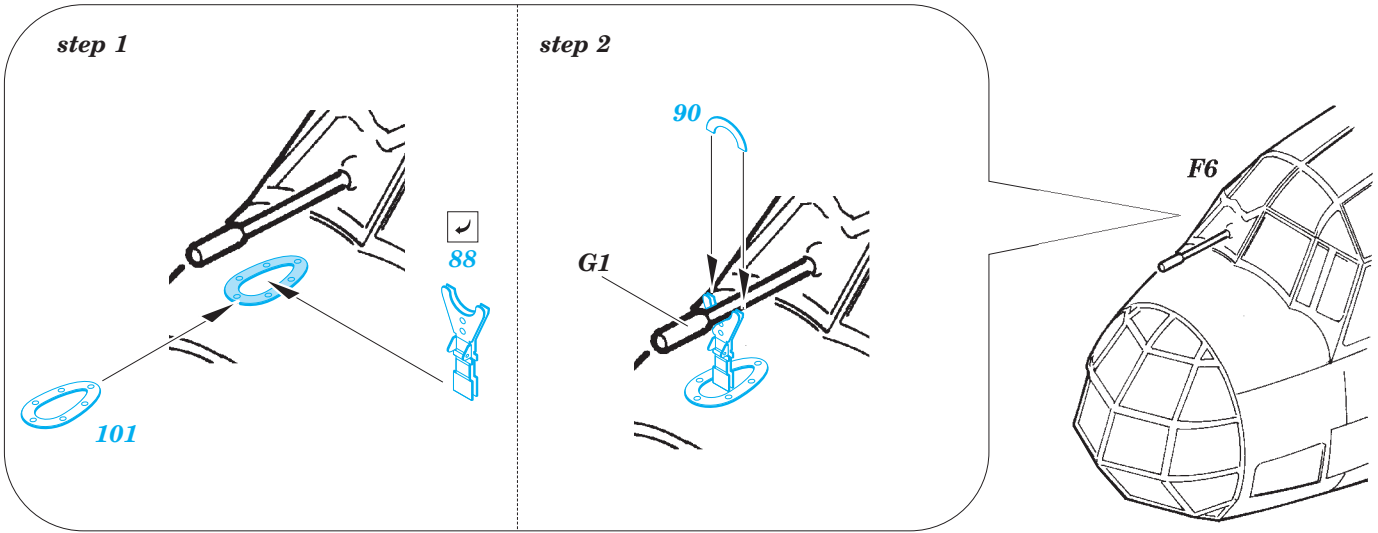

# Ju 88A-4 interior

eduard

49 782

detail set for 1/48 ICM No. 48233 kit • sada detailů pro stavebnici 1/48 ICM No. 48233

- APPLY EXPRESS MASK AND PAINT BEFORE GLUING  
POUŽIT EXPRESS MASK NABARVIT PŘED SLEPENÍM
- SYMMETRICAL ASSEMBLY  
SYMETRICKÁ MONTÁŽ
- REMOVE  
ODSTRANIT
- GRIND  
OBROUSIT
- DRILL HOLE  
VRTAT OTVOR
- BEND  
OHNOUT
- OPTION  
VOLBA
- REPLACE  
NAHRADIT
- 1** COLORED ETCHED PARTS  
LEPTANÉ BAREVNÉ DÍLY
- 1** ETCHED PARTS  
LEPTANÉ NEBAREVNÉ DÍLY
- 1** ORIGINAL KIT PARTS  
PŮVODNÍ DÍLY STAVEBNICE

ORIGINAL KIT PARTS  
PŮVODNÍ DÍLY STAVEBNICE

PHOTO-ETCHED PARTS  
LEPTANÉ DÍLY

PARTS TO BE REMOVED  
DÍLY K ODSTRANĚNÍ

FILL  
TMELIT

**Related products:**

**49 783 Ju 88A-4 seatbelts STEEL**

**48 894 Ju 88A-4 exterior**