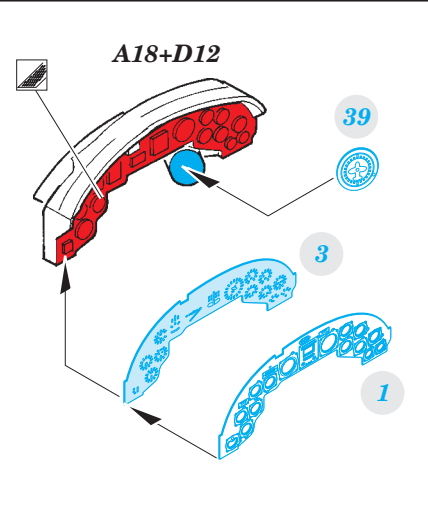

# Ju 88A-4 interior

eduard

49 782

detail set for 1/48 ICM No. 48233 kit • sada detailů pro stavebnici 1/48 ICM No. 48233

- APPLY EXPRESS MASK AND PAINT BEFORE GLUING  
POUŽIT EXPRESS MASK NABARVIT PŘED SLEPENÍM
- SYMMETRICAL ASSEMBLY  
SYMETRICKÁ MONTÁŽ
- REMOVE  
ODSTRANIT
- GRIND  
OBROUSIT
- DRILL HOLE  
VRTAT OTVOR
- BEND  
OHNOUT
- OPTION  
VOLBA
- REPLACE  
NAHRADIT
- 1** COLORED ETCHED PARTS  
LEPTANÉ BAREVNÉ DÍLY
- 1** ETCHED PARTS  
LEPTANÉ NEBAREVNÉ DÍLY
- 1** ORIGINAL KIT PARTS  
PŮVODNÍ DÍLY STAVEBNICE

ORIGINAL KIT PARTS  
PŮVODNÍ DÍLY STAVEBNICE

PHOTO-ETCHED PARTS  
LEPTANÉ DÍLY

PARTS TO BE REMOVED  
DÍLY K ODSTRANĚNÍ

FILL  
TMELIT

**Related products:**

**49 783 Ju 88A-4 seatbelts STEEL**

**48 894 Ju 88A-4 exterior**