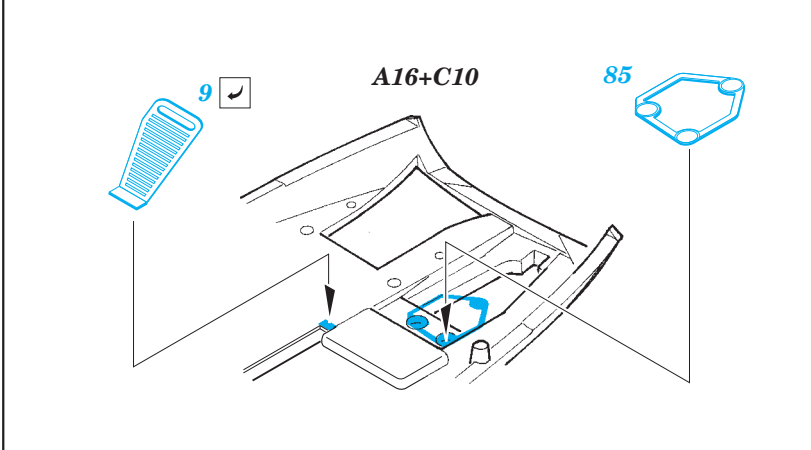

# Ju 88A-4 interior

eduard

49 782

detail set for 1/48 ICM No. 48233 kit • sada detailů pro stavebnici 1/48 ICM No. 48233

- APPLY EXPRESS MASK AND PAINT BEFORE GLUING  
POUŽIT EXPRESS MASK NABARVIT PŘED SLEPENÍM
- SYMMETRICAL ASSEMBLY  
SYMETRICKÁ MONTÁŽ
- REMOVE  
ODSTRANIT
- GRIND  
OBROUSIT
- DRILL HOLE  
VRTAT OTVOR
- BEND  
OHNOUT
- OPTION  
VOLBA
- REPLACE  
NAHRADIT
- 1** COLORED ETCHED PARTS  
LEPTANÉ BAREVNÉ DÍLY
- 1** ETCHED PARTS  
LEPTANÉ NEBAREVNÉ DÍLY
- 1** ORIGINAL KIT PARTS  
PŮVODNÍ DÍLY STAVEBNICE

ORIGINAL KIT PARTS  
PŮVODNÍ DÍLY STAVEBNICE

PHOTO-ETCHED PARTS  
LEPTANÉ DÍLY

PARTS TO BE REMOVED  
DÍLY K ODSTRANĚNÍ

FILL  
TMELIT

**Related products:**

**49 783 Ju 88A-4 seatbelts STEEL**

**48 894 Ju 88A-4 exterior**