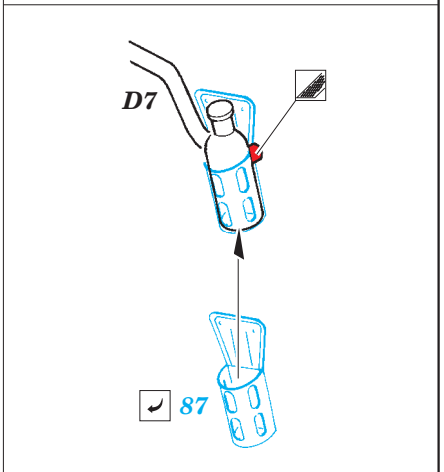

# Ju 88A-4 interior

eduard

49 782

detail set for 1/48 ICM No. 48233 kit • sada detailů pro stavebnici 1/48 ICM No. 48233

- APPLY EXPRESS MASK AND PAINT BEFORE GLUING  
POUŽIT EXPRESS MASK NABARVIT PŘED SLEPENÍM
- SYMMETRICAL ASSEMBLY  
SYMETRICKÁ MONTÁŽ
- REMOVE  
ODSTRANIT
- GRIND  
OBROUSIT
- DRILL HOLE  
VRTAT OTVOR
- BEND  
OHNOUT
- OPTION  
VOLBA
- REPLACE  
NAHRADIT
- 1** COLORED ETCHED PARTS  
LEPTANÉ BAREVNÉ DÍLY
- 1** ETCHED PARTS  
LEPTANÉ NEBAREVNÉ DÍLY
- 1** ORIGINAL KIT PARTS  
PŮVODNÍ DÍLY STAVEBNICE

ORIGINAL KIT PARTS  
PŮVODNÍ DÍLY STAVEBNICE

PHOTO-ETCHED PARTS  
LEPTANÉ DÍLY

PARTS TO BE REMOVED  
DÍLY K ODSTRANĚNÍ

FILL  
TMELIT

**Related products:**

**49 783 Ju 88A-4 seatbelts STEEL**

**48 894 Ju 88A-4 exterior**