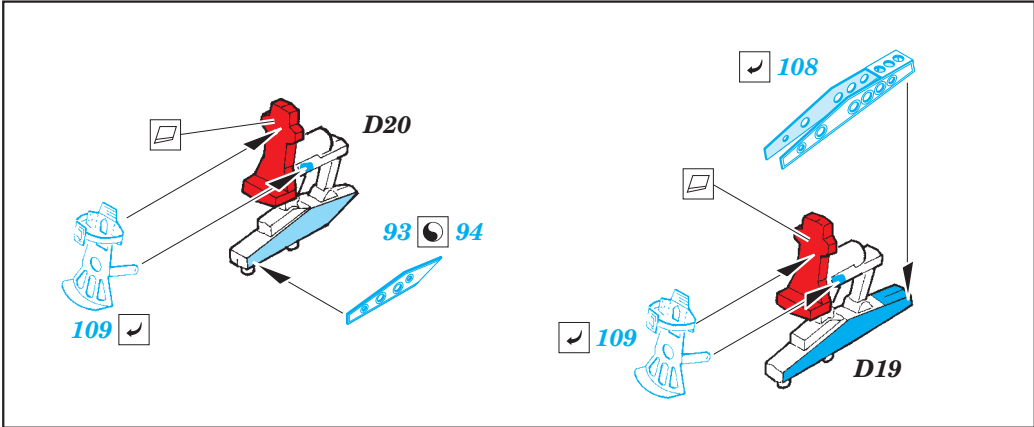

# Ju 88A-4 interior

eduard

49 782

detail set for 1/48 ICM No. 48233 kit • sada detailů pro stavebnici 1/48 ICM No. 48233

- APPLY EXPRESS MASK AND PAINT BEFORE GLUING  
POUŽIT EXPRESS MASK NABARVIT PŘED SLEPENÍM
- SYMMETRICAL ASSEMBLY  
SYMETRICKÁ MONTÁŽ
- REMOVE  
ODSTRANIT
- GRIND  
OBROUSIT
- DRILL HOLE  
VRTAT OTVOR
- BEND  
OHNOUT
- OPTION  
VOLBA
- REPLACE  
NAHRADIT
- 1** COLORED ETCHED PARTS  
LEPTANÉ BAREVNÉ DÍLY
- 1** ETCHED PARTS  
LEPTANÉ NEBAREVNÉ DÍLY
- 1** ORIGINAL KIT PARTS  
PŮVODNÍ DÍLY STAVEBNICE

ORIGINAL KIT PARTS  
PŮVODNÍ DÍLY STAVEBNICE

PHOTO-ETCHED PARTS  
LEPTANÉ DÍLY

PARTS TO BE REMOVED  
DÍLY K ODSTRANĚNÍ

FILL  
TMELIT

**Related products:**

**49 783 Ju 88A-4 seatbelts STEEL**

**48 894 Ju 88A-4 exterior**