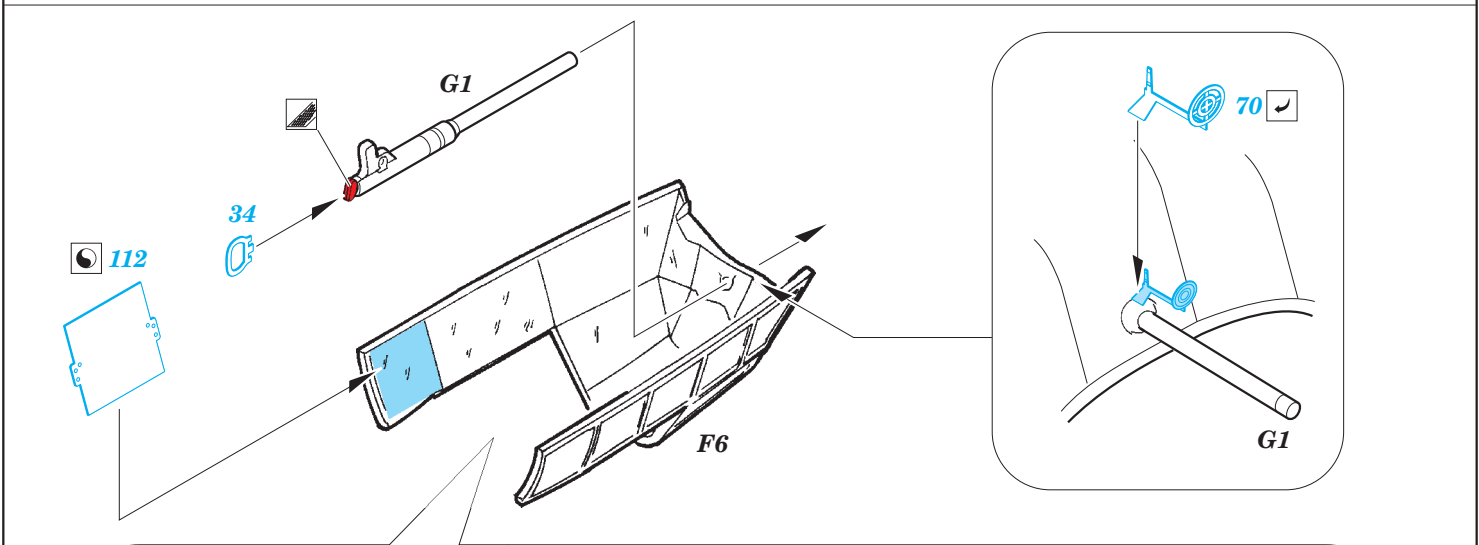

# Ju 88A-4 interior

eduard

49 782

detail set for 1/48 ICM No. 48233 kit • sada detailů pro stavebnici 1/48 ICM No. 48233

- APPLY EXPRESS MASK AND PAINT BEFORE GLUING  
POUŽIT EXPRESS MASK NABARVIT PŘED SLEPENÍM
- SYMMETRICAL ASSEMBLY  
SYMETRICKÁ MONTÁŽ
- REMOVE  
ODSTRANIT
- GRIND  
OBROUSIT
- DRILL HOLE  
VRTAT OTVOR
- BEND  
OHNOUT
- OPTION  
VOLBA
- REPLACE  
NAHRADIT
- 1** COLORED ETCHED PARTS  
LEPTANÉ BAREVNÉ DÍLY
- 1** ETCHED PARTS  
LEPTANÉ NEBAREVNÉ DÍLY
- 1** ORIGINAL KIT PARTS  
PŮVODNÍ DÍLY STAVEBNICE

ORIGINAL KIT PARTS  
PŮVODNÍ DÍLY STAVEBNICE

PHOTO-ETCHED PARTS  
LEPTANÉ DÍLY

PARTS TO BE REMOVED  
DÍLY K ODSTRANĚNÍ

FILL  
TMELIT

**Related products:**

**49 783 Ju 88A-4 seatbelts STEEL**

**48 894 Ju 88A-4 exterior**