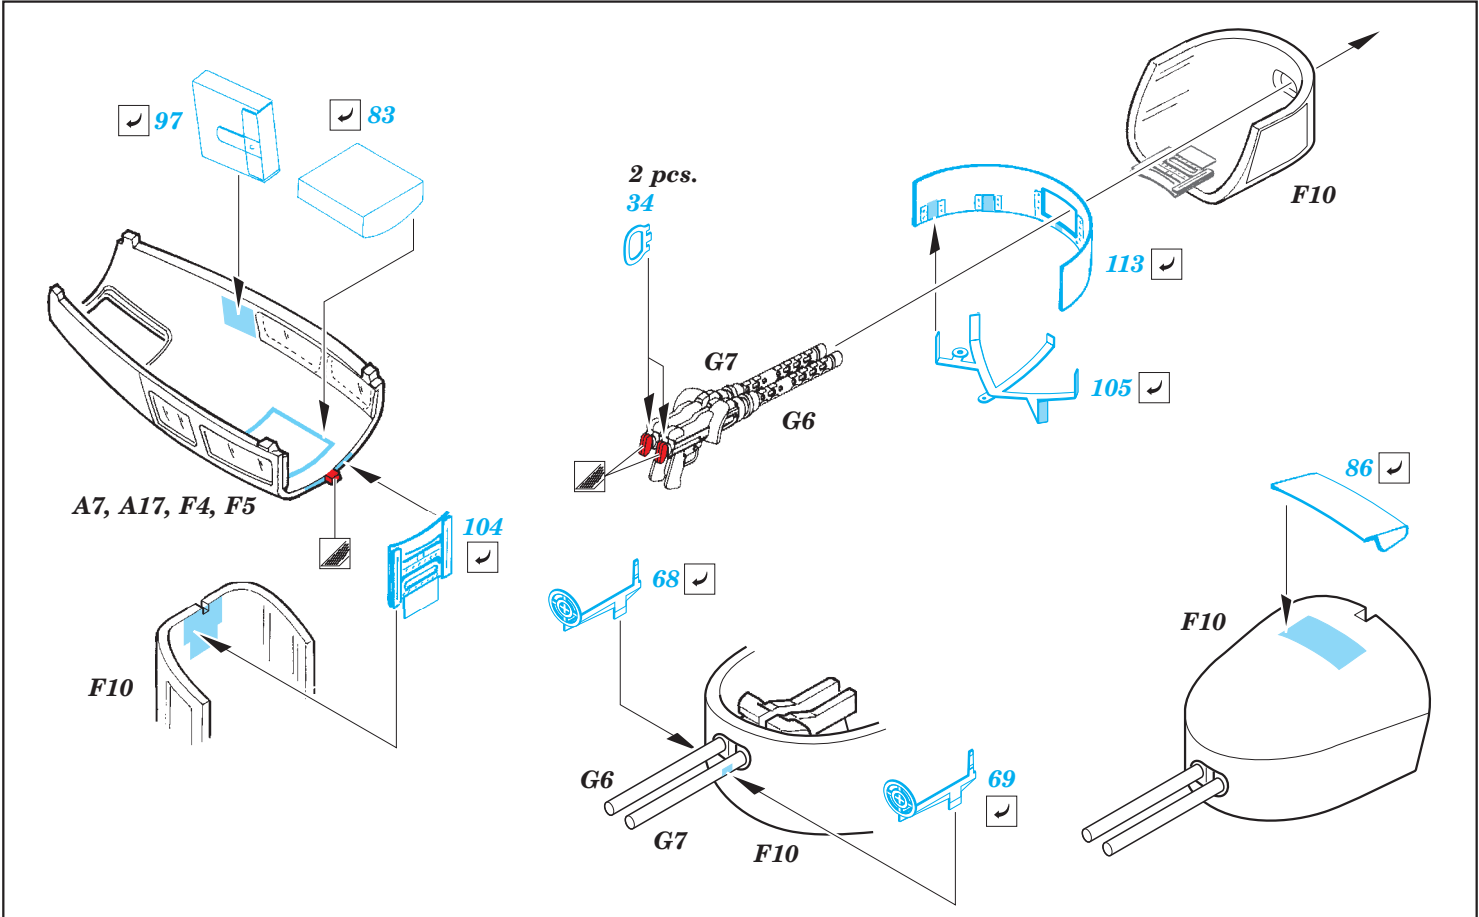

# Ju 88A-4 interior

eduard

49 782

detail set for 1/48 ICM No. 48233 kit • sada detailů pro stavebnici 1/48 ICM No. 48233

- APPLY EXPRESS MASK AND PAINT BEFORE GLUING  
POUŽIT EXPRESS MASK NABARVIT PŘED SLEPENÍM
- SYMMETRICAL ASSEMBLY  
SYMETRICKÁ MONTÁŽ
- REMOVE  
ODSTRANIT
- GRIND  
OBROUSIT
- DRILL HOLE  
VRTAT OTVOR
- BEND  
OHNOUT
- OPTION  
VOLBA
- REPLACE  
NAHRADIT
- 1** COLORED ETCHED PARTS  
LEPTANÉ BAREVNÉ DÍLY
- 1** ETCHED PARTS  
LEPTANÉ NEBAREVNÉ DÍLY
- 1** ORIGINAL KIT PARTS  
PŮVODNÍ DÍLY STAVEBNICE

ORIGINAL KIT PARTS  
PŮVODNÍ DÍLY STAVEBNICE

PHOTO-ETCHED PARTS  
LEPTANÉ DÍLY

PARTS TO BE REMOVED  
DÍLY K ODSTRANĚNÍ

FILL  
TMELIT

**Related products:**

**49 783 Ju 88A-4 seatbelts STEEL**

**48 894 Ju 88A-4 exterior**