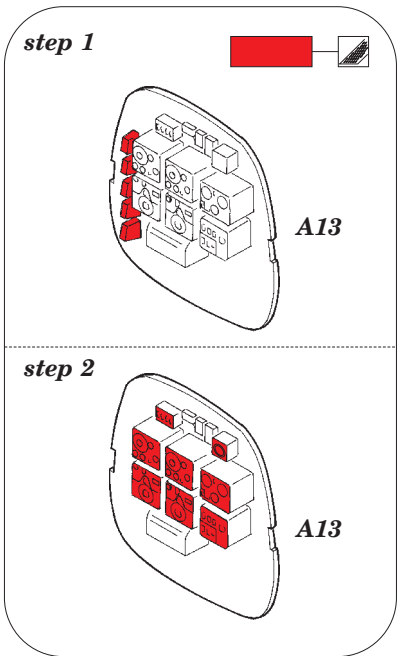

# Ju 88A-4 interior

eduard

49 782

detail set for 1/48 ICM No. 48233 kit • sada detailů pro stavebnici 1/48 ICM No. 48233

- APPLY EXPRESS MASK AND PAINT BEFORE GLUING  
POUŽIT EXPRESS MASK NABARVIT PŘED SLEPENÍM
- SYMMETRICAL ASSEMBLY  
SYMETRICKÁ MONTÁŽ
- REMOVE  
ODSTRANIT
- GRIND  
OBROUSIT
- DRILL HOLE  
VRTAT OTVOR
- BEND  
OHNOUT
- OPTION  
VOLBA
- REPLACE  
NAHRADIT
- 1** COLORED ETCHED PARTS  
LEPTANÉ BAREVNÉ DÍLY
- 1** ETCHED PARTS  
LEPTANÉ NEBAREVNÉ DÍLY
- 1** ORIGINAL KIT PARTS  
PŮVODNÍ DÍLY STAVEBNICE

ORIGINAL KIT PARTS  
PŮVODNÍ DÍLY STAVEBNICE

PHOTO-ETCHED PARTS  
LEPTANÉ DÍLY

PARTS TO BE REMOVED  
DÍLY K ODSTRANĚNÍ

FILL  
TMELIT

**Related products:**

**49 783 Ju 88A-4 seatbelts STEEL**

**48 894 Ju 88A-4 exterior**