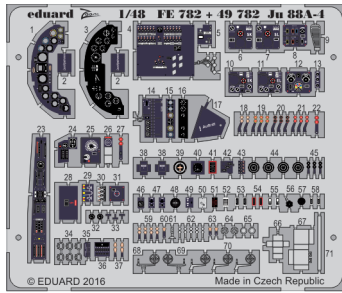

# Ju 88A-4 interior

eduard

49 782

detail set for 1/48 ICM No. 48233 kit • sada detailů pro stavebnici 1/48 ICM No. 48233

- APPLY EXPRESS MASK AND PAINT BEFORE GLUING  
POUŽIT EXPRESS MASK NABARVIT PŘED SLEPENÍM
- SYMMETRICAL ASSEMBLY  
SYMETRICKÁ MONTÁŽ
- REMOVE  
ODSTRANIT
- GRIND  
OBROUSIT
- DRILL HOLE  
VRTAT OTVOR
- BEND  
OHNOUT
- OPTION  
VOLBA
- REPLACE  
NAHRADIT
- 1** COLORED ETCHED PARTS  
LEPTANÉ BAREVNÉ DÍLY
- 1** ETCHED PARTS  
LEPTANÉ NEBAREVNÉ DÍLY
- 1** ORIGINAL KIT PARTS  
PŮVODNÍ DÍLY STAVEBNICE

ORIGINAL KIT PARTS  
PŮVODNÍ DÍLY STAVEBNICE

PHOTO-ETCHED PARTS  
LEPTANÉ DÍLY

PARTS TO BE REMOVED  
DÍLY K ODSTRANĚNÍ

FILL  
TMELIT

**Related products:**

**49 783 Ju 88A-4 seatbelts STEEL**

**48 894 Ju 88A-4 exterior**