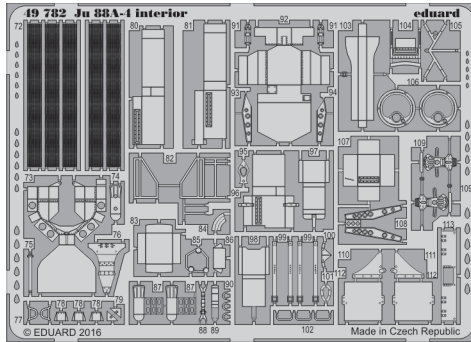

# Ju 88A-4 interior

eduard

49 782

detail set for 1/48 ICM No. 48233 kit • sada detailů pro stavebnici 1/48 ICM No. 48233

- APPLY EXPRESS MASK AND PAINT BEFORE GLUING  
POUŽIT EXPRESS MASK NABARVIT PŘED SLEPENÍM
- SYMMETRICAL ASSEMBLY  
SYMETRICKÁ MONTÁŽ
- REMOVE  
ODSTRANIT
- GRIND  
OBROUSIT
- DRILL HOLE  
VRTAT OTVOR
- BEND  
OHNOUT
- OPTION  
VOLBA
- REPLACE  
NAHRADIT
- 1** COLORED ETCHED PARTS  
LEPTANÉ BAREVNÉ DÍLY
- 1** ETCHED PARTS  
LEPTANÉ NEBAREVNÉ DÍLY
- 1** ORIGINAL KIT PARTS  
PŮVODNÍ DÍLY STAVEBNICE

ORIGINAL KIT PARTS  
PŮVODNÍ DÍLY STAVEBNICE

PHOTO-ETCHED PARTS  
LEPTANÉ DÍLY

PARTS TO BE REMOVED  
DÍLY K ODSTRANĚNÍ

FILL  
TMELIT

**Related products:**

**49 783 Ju 88A-4 seatbelts STEEL**

**48 894 Ju 88A-4 exterior**