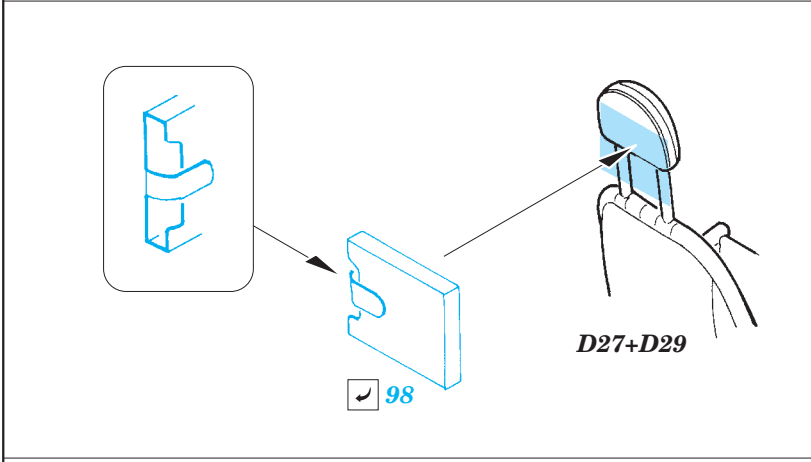

# Ju 88A-4 interior

eduard

49 782

detail set for 1/48 ICM No. 48233 kit • sada detailů pro stavebnici 1/48 ICM No. 48233

- APPLY EXPRESS MASK AND PAINT BEFORE GLUING  
POUŽIT EXPRESS MASK NABARVIT PŘED SLEPENÍM
- SYMMETRICAL ASSEMBLY  
SYMETRICKÁ MONTÁŽ
- REMOVE  
ODSTRANIT
- GRIND  
OBROUSIT
- DRILL HOLE  
VRTAT OTVOR
- BEND  
OHNOUT
- OPTION  
VOLBA
- REPLACE  
NAHRADIT
- 1** COLORED ETCHED PARTS  
LEPTANÉ BAREVNÉ DÍLY
- 1** ETCHED PARTS  
LEPTANÉ NEBAREVNÉ DÍLY
- 1** ORIGINAL KIT PARTS  
PŮVODNÍ DÍLY STAVEBNICE

ORIGINAL KIT PARTS  
PŮVODNÍ DÍLY STAVEBNICE

PHOTO-ETCHED PARTS  
LEPTANÉ DÍLY

PARTS TO BE REMOVED  
DÍLY K ODSTRANĚNÍ

FILL  
TMELIT

**Related products:**

**49 783 Ju 88A-4 seatbelts STEEL**

**48 894 Ju 88A-4 exterior**