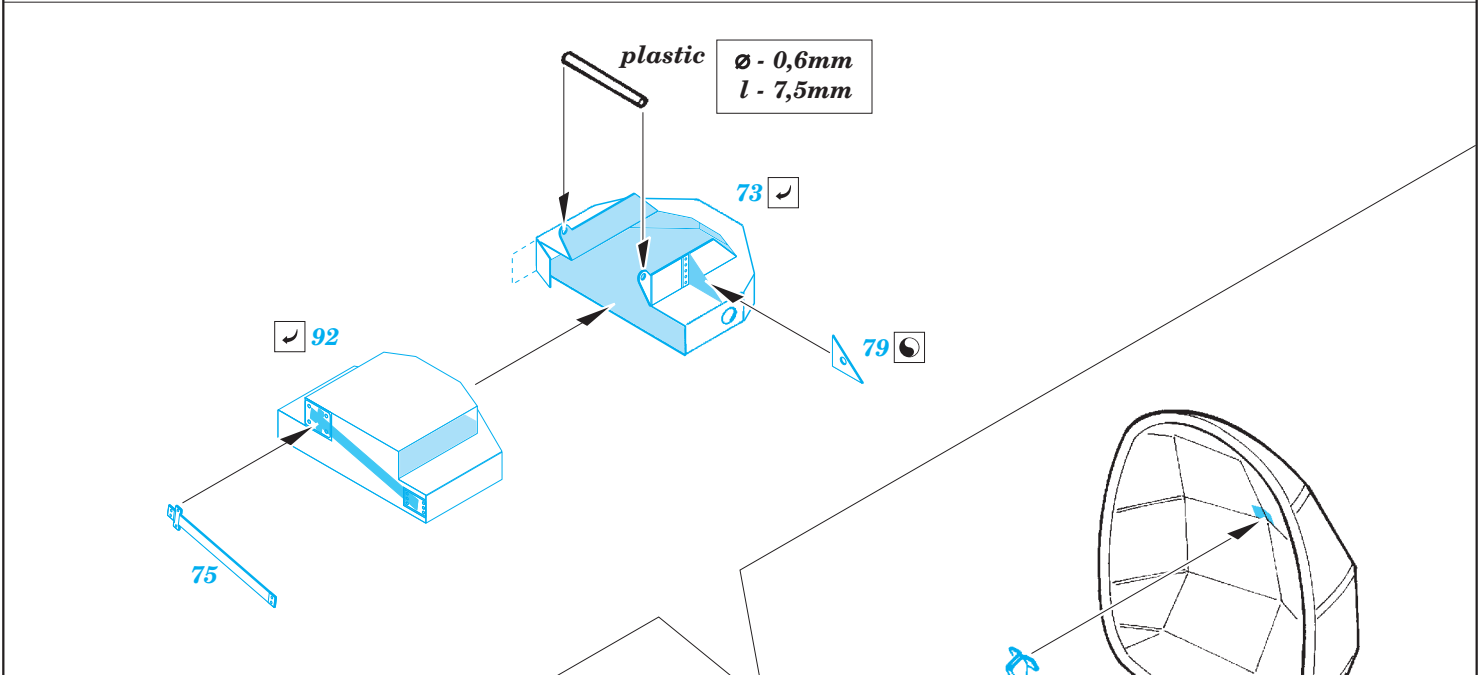

# Ju 88A-4 interior

eduard

49 782

detail set for 1/48 ICM No. 48233 kit • sada detailů pro stavebnici 1/48 ICM No. 48233

- APPLY EXPRESS MASK AND PAINT BEFORE GLUING  
POUŽIT EXPRESS MASK NABARVIT PŘED SLEPENÍM
- SYMMETRICAL ASSEMBLY  
SYMETRICKÁ MONTÁŽ
- REMOVE  
ODSTRANIT
- GRIND  
OBROUSIT
- DRILL HOLE  
VRTAT OTVOR
- BEND  
OHNOUT
- OPTION  
VOLBA
- REPLACE  
NAHRADIT
- 1** COLORED ETCHED PARTS  
LEPTANÉ BAREVNÉ DÍLY
- 1** ETCHED PARTS  
LEPTANÉ NEBAREVNÉ DÍLY
- 1** ORIGINAL KIT PARTS  
PŮVODNÍ DÍLY STAVEBNICE

ORIGINAL KIT PARTS  
PŮVODNÍ DÍLY STAVEBNICE

PHOTO-ETCHED PARTS  
LEPTANÉ DÍLY

PARTS TO BE REMOVED  
DÍLY K ODSTRANĚNÍ

FILL  
TMELIT

**Related products:**

**49 783 Ju 88A-4 seatbelts STEEL**

**48 894 Ju 88A-4 exterior**