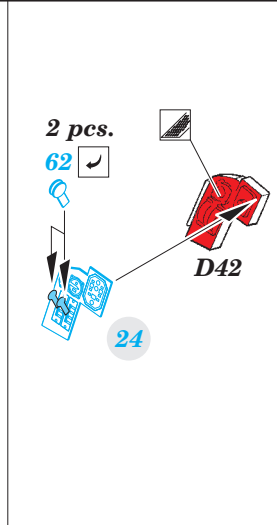

# Ju 88A-4 interior

eduard

49 782

detail set for 1/48 ICM No. 48233 kit • sada detailů pro stavebnici 1/48 ICM No. 48233

- APPLY EXPRESS MASK AND PAINT BEFORE GLUING  
POUŽIT EXPRESS MASK NABARVIT PŘED SLEPENÍM
- SYMMETRICAL ASSEMBLY  
SYMETRICKÁ MONTÁŽ
- REMOVE  
ODSTRANIT
- GRIND  
OBROUSIT
- DRILL HOLE  
VRTAT OTVOR
- BEND  
OHNOUT
- OPTION  
VOLBA
- REPLACE  
NAHRADIT
- 1** COLORED ETCHED PARTS  
LEPTANÉ BAREVNÉ DÍLY
- 1** ETCHED PARTS  
LEPTANÉ NEBAREVNÉ DÍLY
- 1** ORIGINAL KIT PARTS  
PŮVODNÍ DÍLY STAVEBNICE

ORIGINAL KIT PARTS  
PŮVODNÍ DÍLY STAVEBNICE

PHOTO-ETCHED PARTS  
LEPTANÉ DÍLY

PARTS TO BE REMOVED  
DÍLY K ODSTRANĚNÍ

FILL  
TMELIT

**Related products:**

**49 783 Ju 88A-4 seatbelts STEEL**

**48 894 Ju 88A-4 exterior**