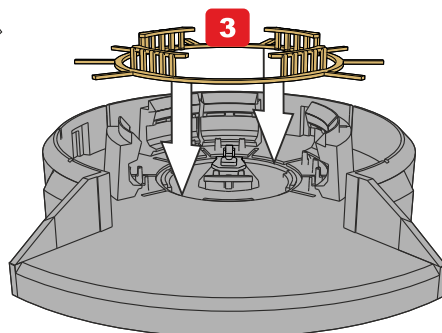

VAROVÁNÍ!

Tento set může obsahovat malé a ostré díly. Pracujte ve větrané a dobře osvětlené místnosti. Doporučujeme použít ochranné brýle. Tento výrobek není vhodný pro děti mladší 14let.

**remove
odstranit**

**option
volba**

**opposite side
protější strana**

**bend
ohnout**

**drill
vrtat**

**grind
brousit**

**fill
vytmelit**

**PE part
kovový díl**

**resin part
resinový díl**

**decals part
obtiskový díl**

**mask part
maska díl**

01.