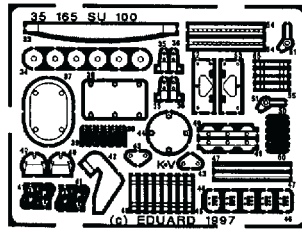

# SU-100 SPG

1/35 scale detail set for Italeri kit

35 165

-  OPPOSITE SIDE
-  REMOVE
-  REPLACE
-  GRIND