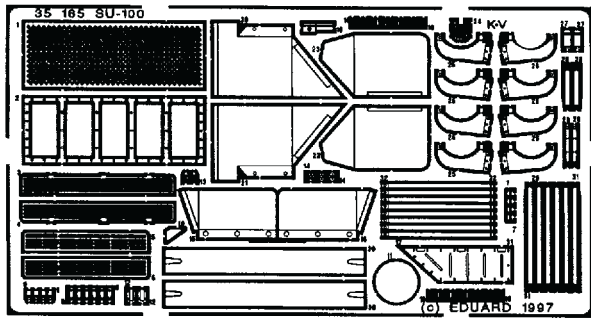

# SU-100 SPG

1/35 scale detail set for Italeri kit

35 165

-  OPPOSITE SIDE
-  REMOVE
-  REPLACE
-  GRIND