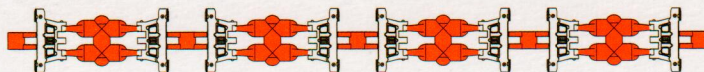

IJA Type 97 'Chi-Ha' Medium Tank Workable Track Set 帝國陸軍97式中戰車可動式履帶

1/35 SCALE

VA9003

x2

Both Sides Needed
同樣製作兩組

Cut
切除

x25 Sprues

Steel
黑鐵色

x96

Do not cement
不用粘合

Caution : Each Side x 96 pc
注意: 每邊組合需要裝96 枚

Recommend for TAMIYA product item no.35075/35137;
Finemolds product item FM-11/12/20/21/24/25/26/27/29
此套件適合 田宮模型產品編號 35075/35137;
Finemolds模型產品編號 FM-11/12/20/21/24/25/26/27/29