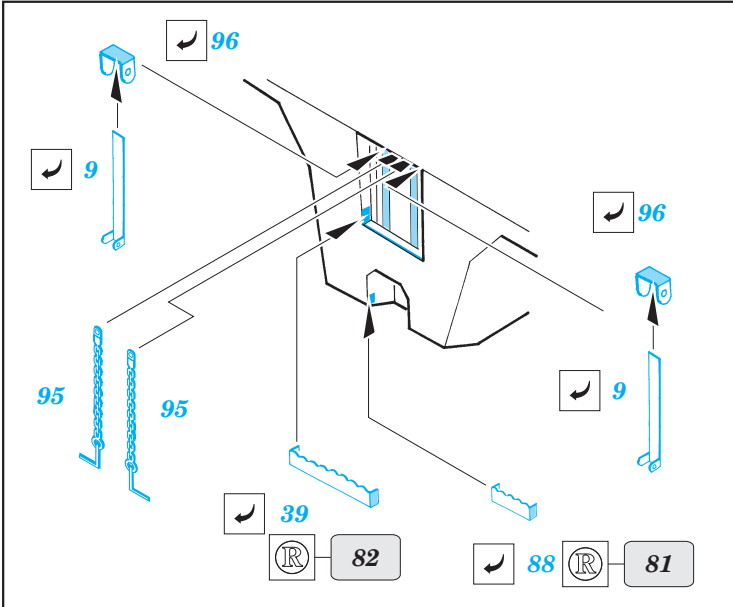

ORIGINAL KIT PARTS
PŮVODNÍ DÍLY STAVEBNICE

PHOTO-ETCHED PARTS
LEPTANÉ DÍLY

PARTS TO BE REMOVED
DÍLY K ODSTRANĚNÍ

FILL
TMELIT

2pcs