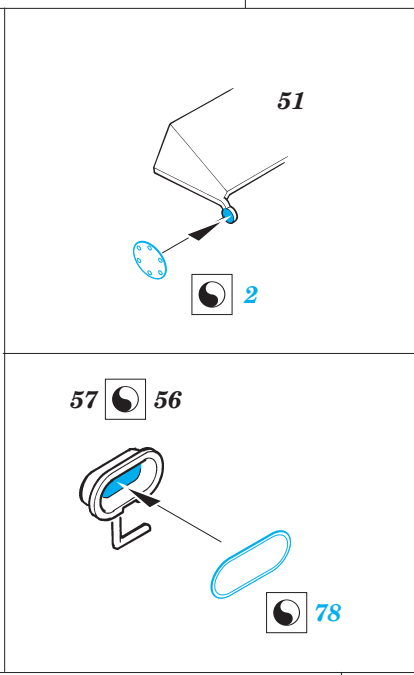

Sp.Pz 2 Luchs A1/A2

eduard

36 059

1/35 scale detail set for Revell kit • sada detailů pro model 1/35 Revell

- APPLY EXPRESS MASK AND PAINT BEFORE GLUING
POUŽIT EXPRESS MASK NABARVIT PŘED SLEPENÍM
- SYMMETRICAL ASSEMBLY
SYMETRICKÁ MONTÁŽ
- REMOVE
ODSTRANIT
- GRIND
OBROUSIT
- DRILL HOLE
VRTAT OTVOR
- BEND
OHNOUT
- OPTION
VOLBA
- REPLACE
NAHRADIT

ORIGINAL KIT PARTS
PŮVODNÍ DÍLY STAVEBNICE

PHOTO-ETCHED PARTS
LEPTANÉ DÍLY

PARTS TO BE REMOVED
DÍLY K ODSTRANĚNÍ

FILL
TMELIT

2pcs