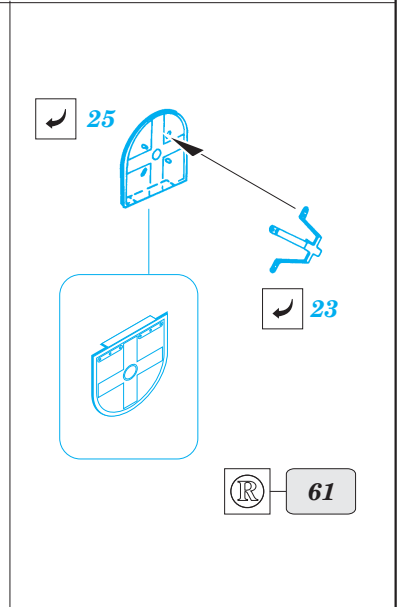

Sp.Pz 2 Luchs A1/A2

eduard

36 059

1/35 scale detail set for Revell kit • sada detailů pro model 1/35 Revell

- APPLY EXPRESS MASK AND PAINT BEFORE GLUING
POUŽIT EXPRESS MASK NABARVIT PŘED SLEPENÍM
- SYMMETRICAL ASSEMBLY
SYMETRICKÁ MONTÁŽ
- REMOVE
ODSTRANIT
- GRIND
OBROUSIT
- DRILL HOLE
VRTAT OTVOR
- BEND
OHNOUT
- OPTION
VOLBA
- REPLACE
NAHRADIT

ORIGINAL KIT PARTS
PŮVODNÍ DÍLY STAVEBNICE

PHOTO-ETCHED PARTS
LEPTANÉ DÍLY

PARTS TO BE REMOVED
DÍLY K ODSTRANĚNÍ

FILL
TMELIT

2pcs