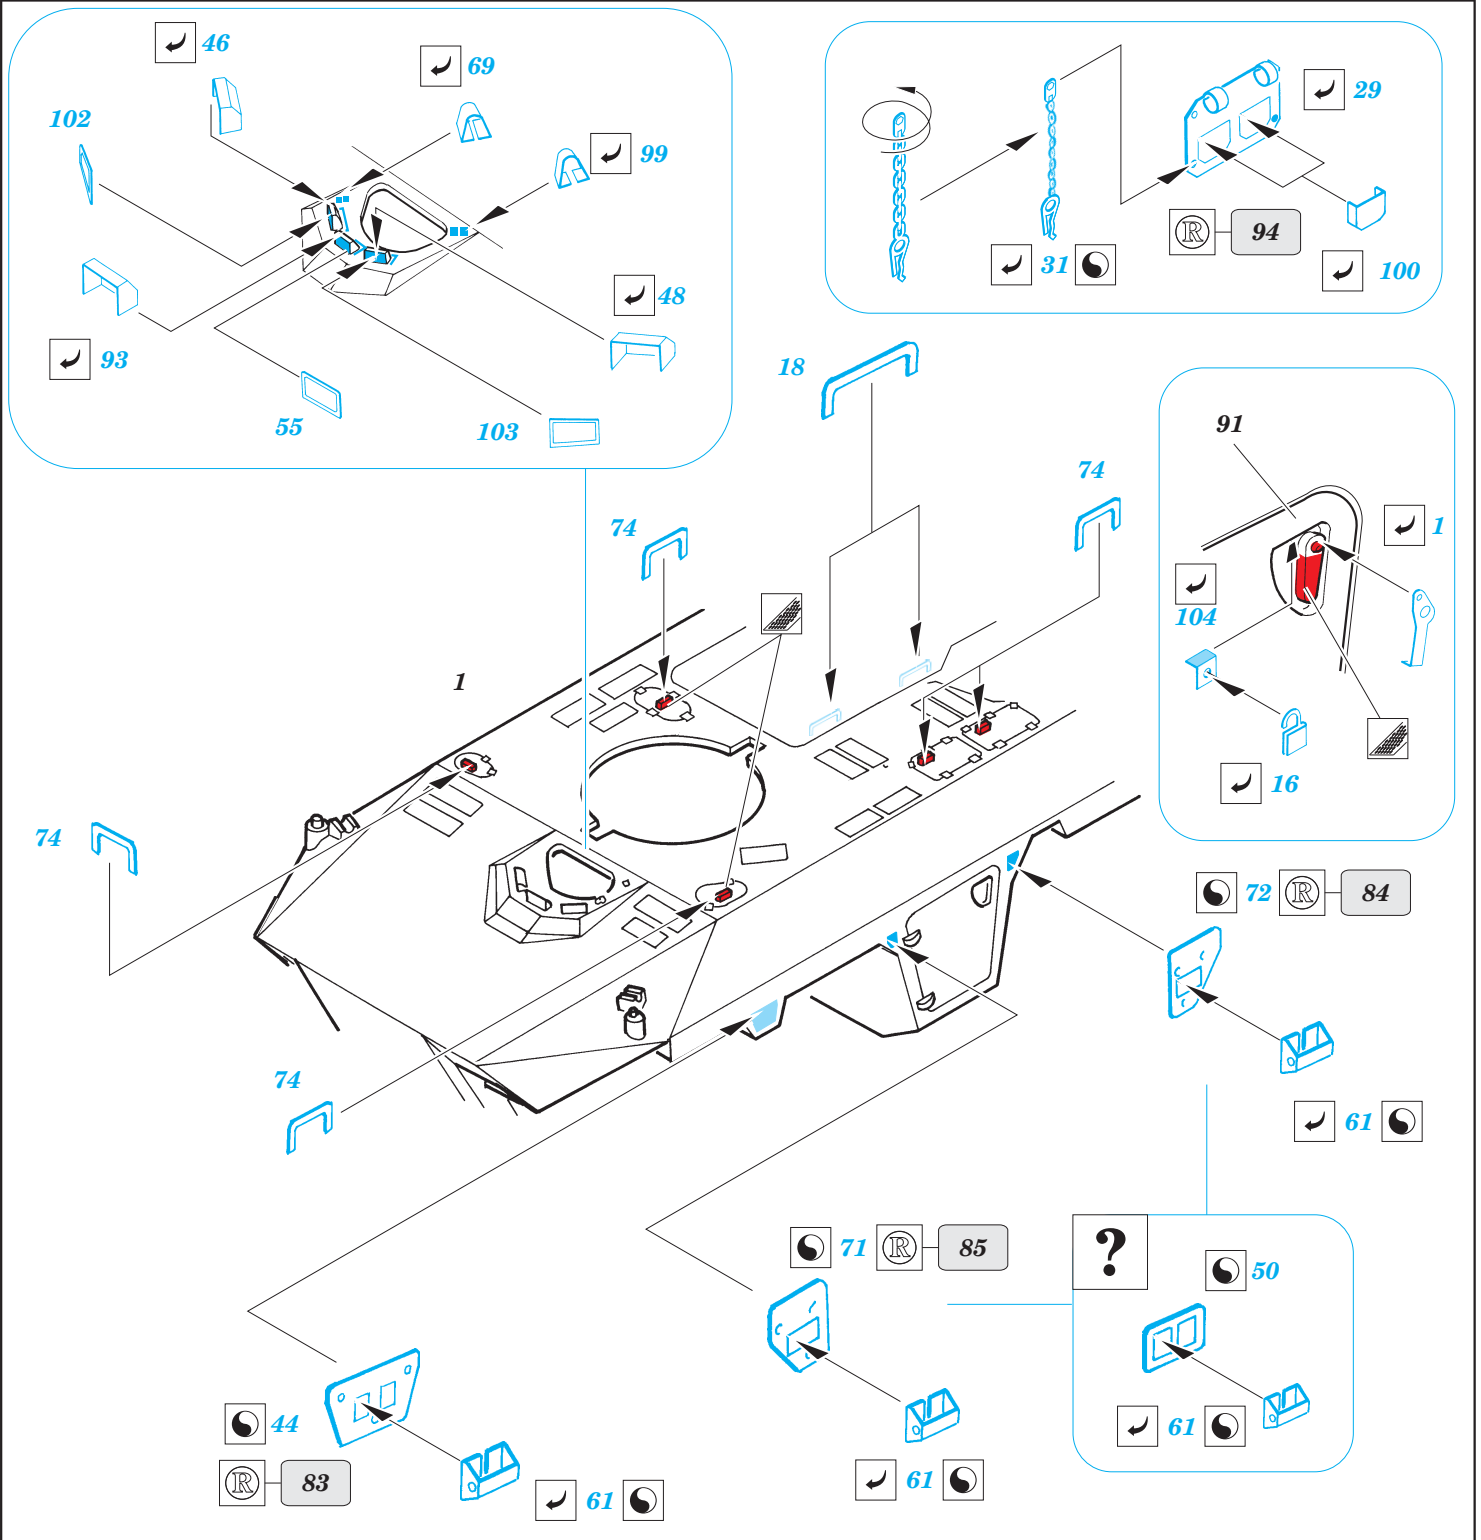

Sp.Pz 2 Luchs A1/A2

eduard

36 059

1/35 scale detail set for Revell kit • sada detailů pro model 1/35 Revell

- APPLY EXPRESS MASK AND PAINT BEFORE GLUING
POUŽIT EXPRESS MASK NABARVIT PŘED SLEPENÍM
- SYMMETRICAL ASSEMBLY
SYMETRICKÁ MONTÁŽ
- REMOVE
ODSTRANIT
- GRIND
OBROUSIT
- DRILL HOLE
VRTAT OTVOR
- BEND
OHNOUT
- OPTION
VOLBA
- REPLACE
NAHRADIT

ORIGINAL KIT PARTS
PŮVODNÍ DÍLY STAVEBNICE

PHOTO-ETCHED PARTS
LEPTANÉ DÍLY

PARTS TO BE REMOVED
DÍLY K ODSTRANĚNÍ

FILL
TMELIT

2pcs