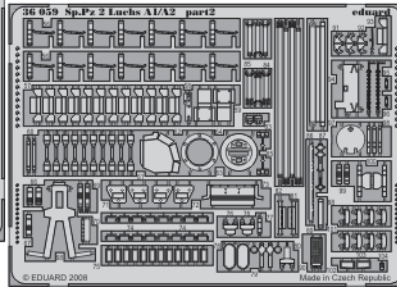

Sp.Pz 2 Luchs A1/A2

eduard

36 059

1/35 scale detail set for Revell kit • sada detailů pro model 1/35 Revell

- APPLY EXPRESS MASK AND PAINT BEFORE GLUING
POUŽIT EXPRESS MASK NABARVIT PŘED SLEPENÍM
- SYMMETRICAL ASSEMBLY
SYMETRICKÁ MONTÁŽ
- REMOVE
ODSTRANIT
- GRIND
OBROUSIT
- DRILL HOLE
VRTAT OTVOR
- BEND
OHNOUT
- OPTION
VOLBA
- REPLACE
NAHRADIT

ORIGINAL KIT PARTS
PŮVODNÍ DÍLY STAVEBNICE

PHOTO-ETCHED PARTS
LEPTANÉ DÍLY

PARTS TO BE REMOVED
DÍLY K ODSTRANĚNÍ

FILL
TMELIT

2pcs