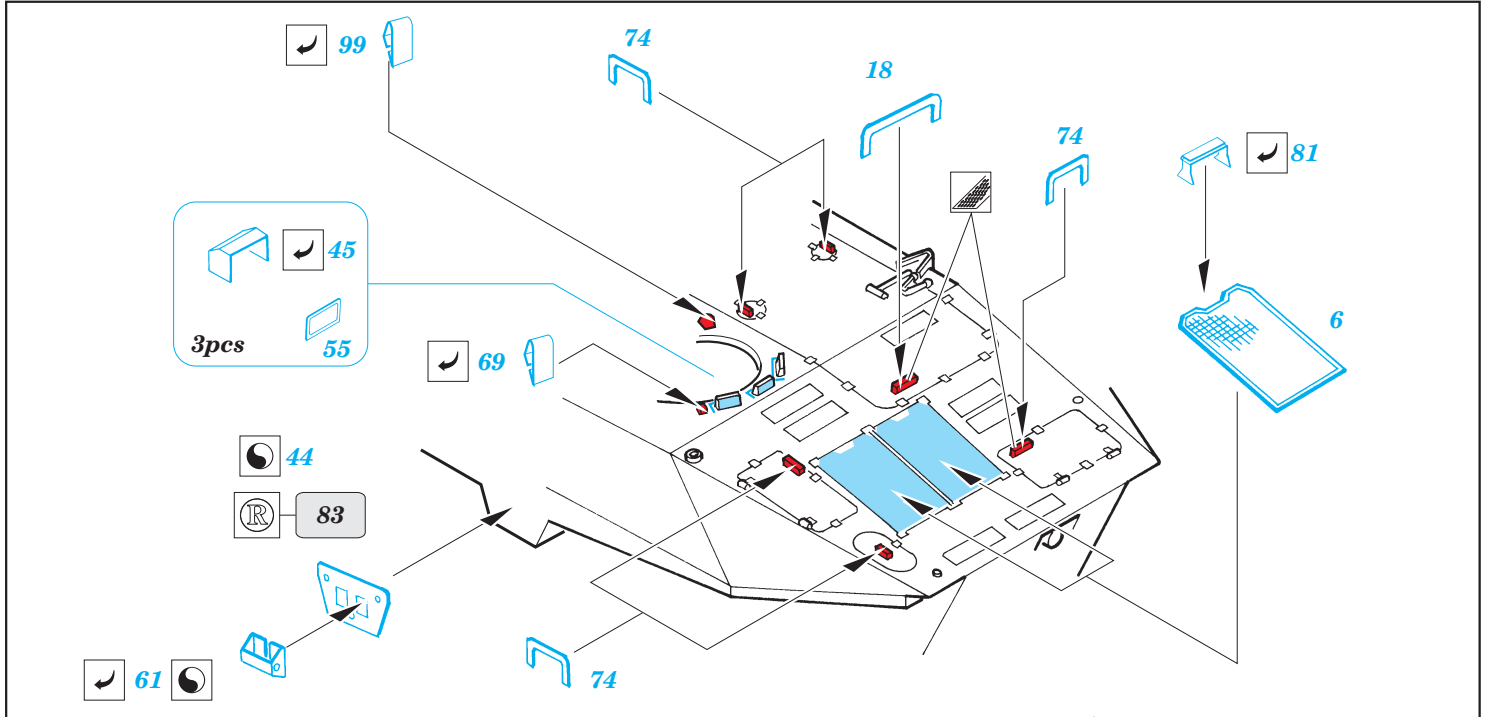

Sp.Pz 2 Luchs A1/A2

eduard

36 059

1/35 scale detail set for Revell kit • sada detailů pro model 1/35 Revell

- APPLY EXPRESS MASK AND PAINT BEFORE GLUING
POUŽIT EXPRESS MASK NABARVIT PŘED SLEPENÍM
- SYMMETRICAL ASSEMBLY
SYMETRICKÁ MONTÁŽ
- REMOVE
ODSTRANIT
- GRIND
OBROUSIT
- DRILL HOLE
VRTAT OTVOR
- BEND
OHNOUT
- OPTION
VOLBA
- REPLACE
NAHRADIT

ORIGINAL KIT PARTS
PŮVODNÍ DÍLY STAVEBNICE

PHOTO-ETCHED PARTS
LEPTANÉ DÍLY

PARTS TO BE REMOVED
DÍLY K ODSTRANĚNÍ

FILL
TMELIT

2pcs