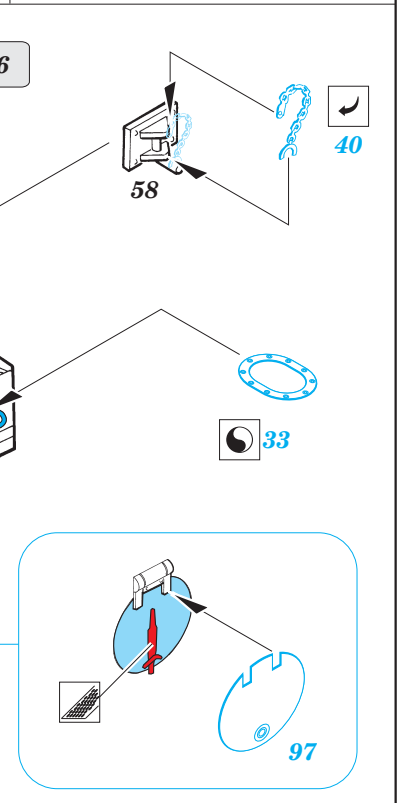

Sp.Pz 2 Luchs A1/A2

eduard

36 059

1/35 scale detail set for Revell kit • sada detailů pro model 1/35 Revell

- APPLY EXPRESS MASK AND PAINT BEFORE GLUING
POUŽIT EXPRESS MASK NABARVIT PŘED SLEPENÍM
- SYMMETRICAL ASSEMBLY
SYMETRICKÁ MONTÁŽ
- REMOVE
ODSTRANIT
- GRIND
OBROUSIT
- DRILL HOLE
VRTAT OTVOR
- BEND
OHNOUT
- OPTION
VOLBA
- REPLACE
NAHRADIT

ORIGINAL KIT PARTS
PŮVODNÍ DÍLY STAVEBNICE

PHOTO-ETCHED PARTS
LEPTANÉ DÍLY

PARTS TO BE REMOVED
DÍLY K ODSTRANĚNÍ

FILL
TMELIT

2pcs