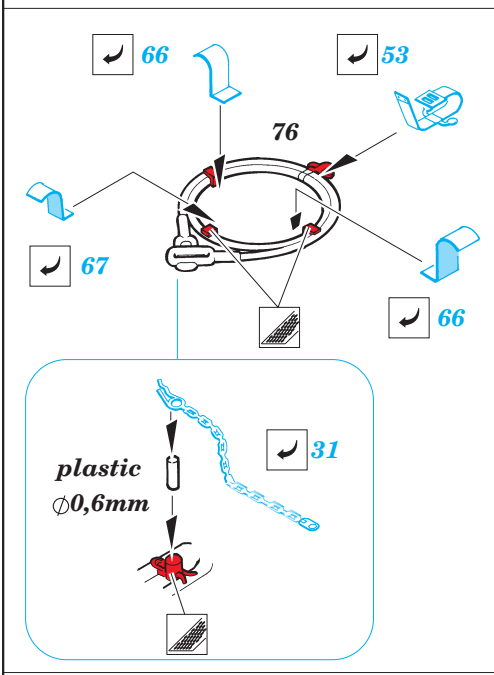

Sp.Pz 2 Luchs A1/A2

eduard

36 059

1/35 scale detail set for Revell kit • sada detailů pro model 1/35 Revell

- APPLY EXPRESS MASK AND PAINT BEFORE GLUING
POUŽIT EXPRESS MASK NABARVIT PŘED SLEPENÍM
- SYMMETRICAL ASSEMBLY
SYMETRICKÁ MONTÁŽ
- REMOVE
ODSTRANIT
- GRIND
OBROUSIT
- DRILL HOLE
VRTAT OTVOR
- BEND
OHNOUT
- OPTION
VOLBA
- REPLACE
NAHRADIT

ORIGINAL KIT PARTS
PŮVODNÍ DÍLY STAVEBNICE

PHOTO-ETCHED PARTS
LEPTANÉ DÍLY

PARTS TO BE REMOVED
DÍLY K ODSTRANĚNÍ

FILL
TMELIT

2pcs