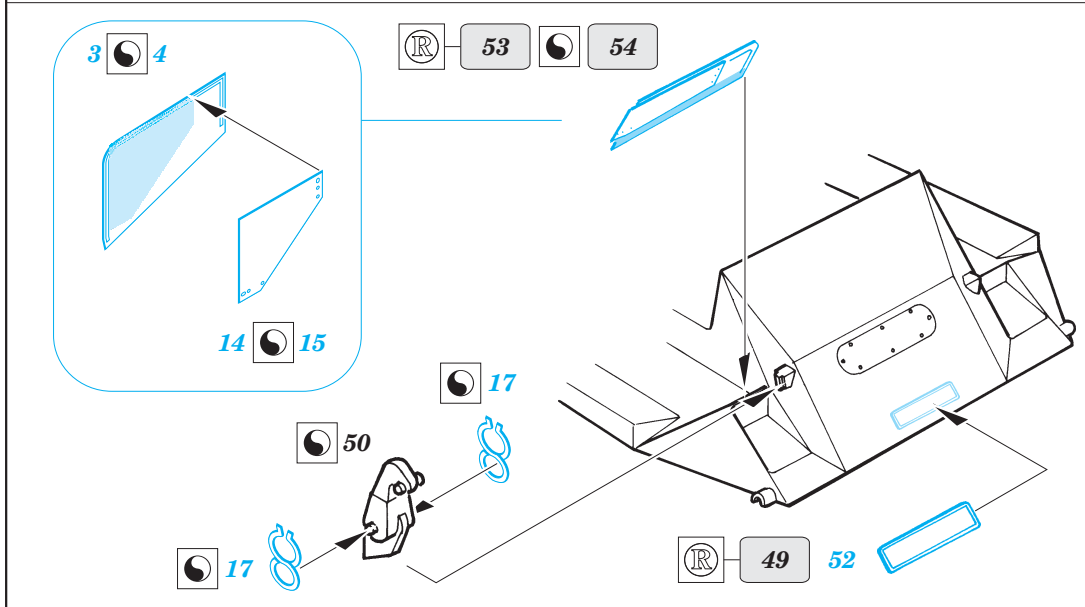

Sp.Pz 2 Luchs A1/A2

eduard

36 059

1/35 scale detail set for Revell kit • sada detailů pro model 1/35 Revell

- APPLY EXPRESS MASK AND PAINT BEFORE GLUING
POUŽIT EXPRESS MASK NABARVIT PŘED SLEPENÍM
- SYMMETRICAL ASSEMBLY
SYMETRICKÁ MONTÁŽ
- REMOVE
ODSTRANIT
- GRIND
OBROUSIT
- DRILL HOLE
VRTAT OTVOR
- BEND
OHNOUT
- OPTION
VOLBA
- REPLACE
NAHRADIT

ORIGINAL KIT PARTS
PŮVODNÍ DÍLY STAVEBNICE

PHOTO-ETCHED PARTS
LEPTANÉ DÍLY

PARTS TO BE REMOVED
DÍLY K ODSTRANĚNÍ

FILL
TMELIT

2pcs