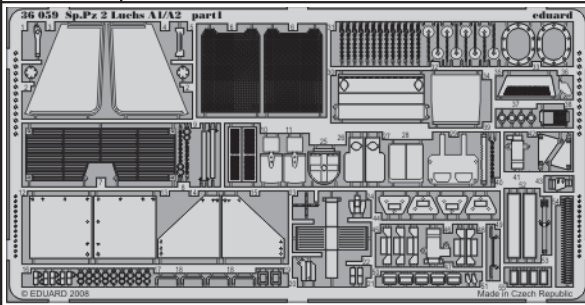

Sp.Pz 2 Luchs A1/A2

eduard

36 059

1/35 scale detail set for Revell kit • sada detailů pro model 1/35 Revell

- APPLY EXPRESS MASK AND PAINT BEFORE GLUING
POUŽIT EXPRESS MASK NABARVIT PŘED SLEPENÍM
- SYMMETRICAL ASSEMBLY
SYMETRICKÁ MONTÁŽ
- REMOVE
ODSTRANIT
- GRIND
OBROUSIT
- DRILL HOLE
VRTAT OTVOR
- BEND
OHNOUT
- OPTION
VOLBA
- REPLACE
NAHRADIT

ORIGINAL KIT PARTS
PŮVODNÍ DÍLY STAVEBNICE

PHOTO-ETCHED PARTS
LEPTANÉ DÍLY

PARTS TO BE REMOVED
DÍLY K ODSTRANĚNÍ

FILL
TMELIT

2pcs