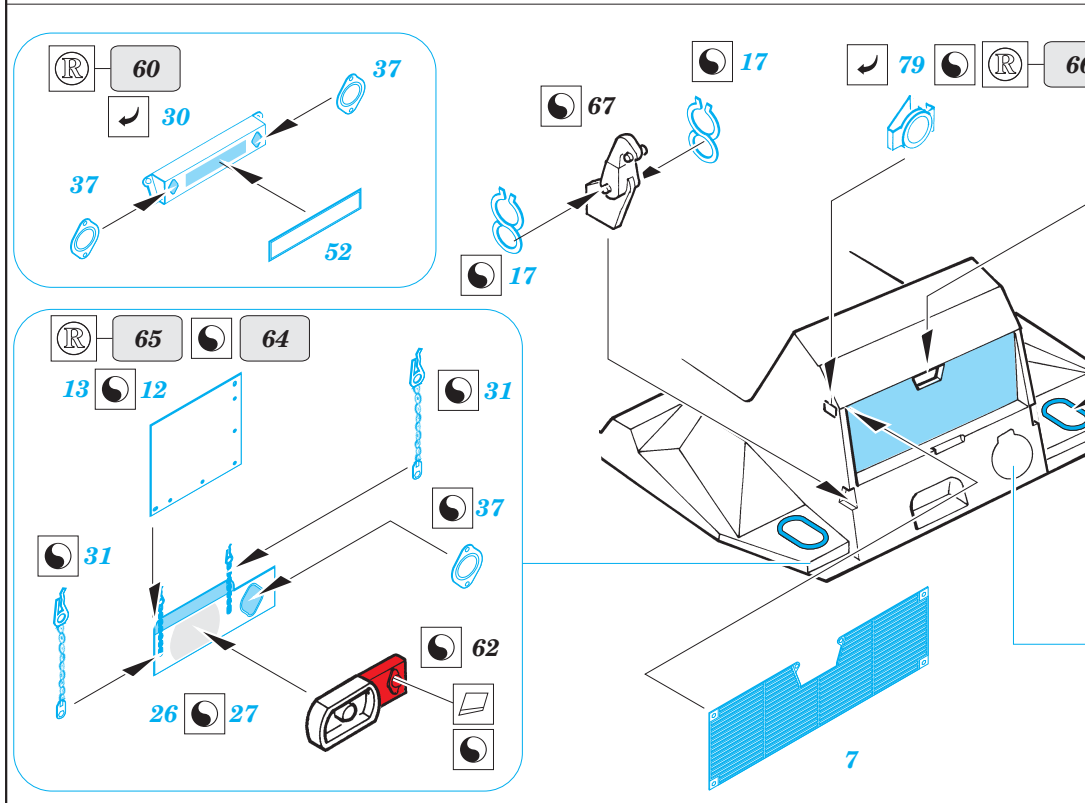

Sp.Pz 2 Luchs A1/A2

eduard

36 059

1/35 scale detail set for Revell kit • sada detailů pro model 1/35 Revell

- APPLY EXPRESS MASK AND PAINT BEFORE GLUING
POUŽIT EXPRESS MASK NABARVIT PŘED SLEPENÍM
- SYMMETRICAL ASSEMBLY
SYMETRICKÁ MONTÁŽ
- REMOVE
ODSTRANIT
- GRIND
OBROUSIT
- DRILL HOLE
VRTAT OTVOR
- BEND
OHNOUT
- OPTION
VOLBA
- REPLACE
NAHRADIT

ORIGINAL KIT PARTS
PŮVODNÍ DÍLY STAVEBNICE

PHOTO-ETCHED PARTS
LEPTANÉ DÍLY

PARTS TO BE REMOVED
DÍLY K ODSTRANĚNÍ

FILL
TMELIT

2pcs