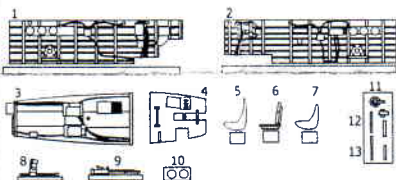

B5N2 KATE

Doplňková sada pro model HASEGAWA (detail set for HASEGAWA kit)

odřiznout
remove

vrtat
drill

oba díly
opposite side

ohnout
bend

PUR díly (polyuretan parts)

PE kovové díly (photo etched parts)