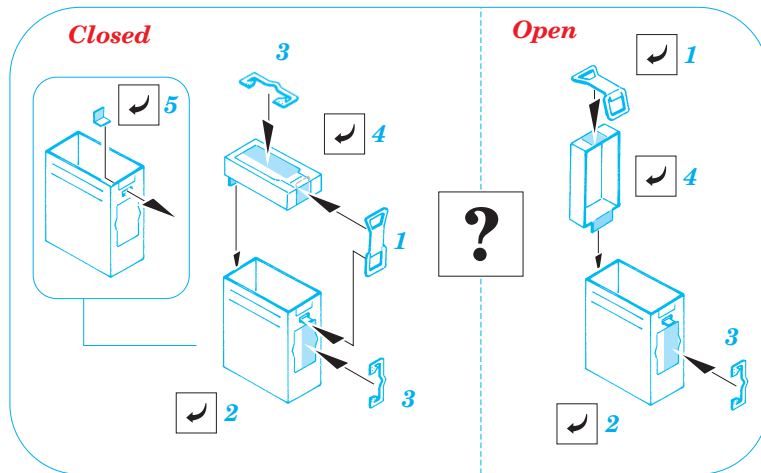

# Flakpanzer 38 (Gepard) Ammo Boxes

eduard

36 058

1/35 scale detail set for ITALERI kit • sada detailů pro model 1/35 ITALERI

- APPLY EXPRESS MASK AND PAINT BEFORE GLUING  
POUŽIT EXPRESS MASK NABARVIT PŘED SLEPENÍM
- SYMMETRICAL ASSEMBLY  
SYMETRICKÁ MONTÁŽ
- REMOVE  
ODSTRANIT
- GRIND  
OBROUSIT
- DRILL HOLE  
VRTAT OTVOR
- BEND  
OHNOUT
- OPTION  
VOLBA
- REPLACE  
NAHRADIT

ORIGINAL KIT PARTS  
PŮVODNÍ DÍLY STAVEBNICE

PHOTO-ETCHED PARTS  
LEPTANÉ DÍLY

PARTS TO BE REMOVED  
DÍLY K ODSTRANĚNÍ

FILL  
TMELIT