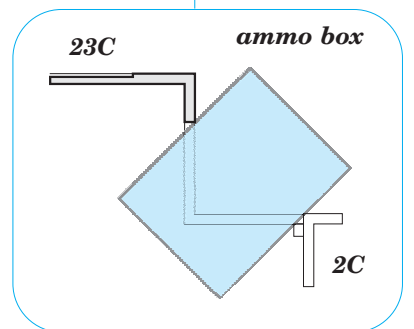

# Flakpanzer 38 (Gepard) Ammo Boxes

eduard

36 058

1/35 scale detail set for ITALERI kit • sada detailů pro model 1/35 ITALERI

- APPLY EXPRESS MASK AND PAINT BEFORE GLUING  
POUŽIT EXPRESS MASK NABARVIT PŘED SLEPENÍM
- SYMMETRICAL ASSEMBLY  
SYMETRICKÁ MONTÁŽ
- REMOVE  
ODSTRANIT
- GRIND  
OBROUSIT
- DRILL HOLE  
VRTAT OTVOR
- BEND  
OHNOUT
- OPTION  
VOLBA
- REPLACE  
NAHRADIT

ORIGINAL KIT PARTS  
PŮVODNÍ DÍLY STAVEBNICE

PHOTO-ETCHED PARTS  
LEPTANÉ DÍLY

PARTS TO BE REMOVED  
DÍLY K ODSTRANĚNÍ

FILL  
TMELIT