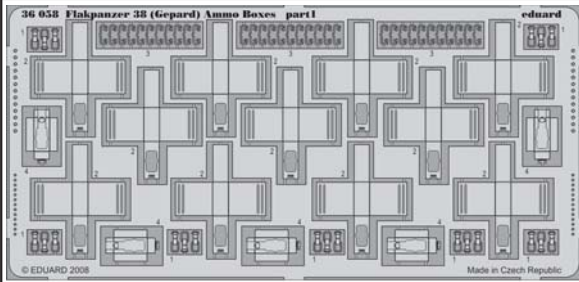

# Flakpanzer 38 (Gepard) Ammo Boxes

eduard

36 058

1/35 scale detail set for ITALERI kit • sada detailů pro model 1/35 ITALERI

- APPLY EXPRESS MASK AND PAINT BEFORE GLUING  
POUŽIT EXPRESS MASK NABARVIT PŘED SLEPENÍM
- SYMMETRICAL ASSEMBLY  
SYMETRICKÁ MONTÁŽ
- REMOVE  
ODSTRANIT
- GRIND  
OBROUSIT
- DRILL HOLE  
VRTAT OTVOR
- BEND  
OHNOUT
- OPTION  
VOLBA
- REPLACE  
NAHRADIT

ORIGINAL KIT PARTS  
PŮVODNÍ DÍLY STAVEBNICE

PHOTO-ETCHED PARTS  
LEPTANÉ DÍLY

PARTS TO BE REMOVED  
DÍLY K ODSTRANĚNÍ

FILL  
TMELIT