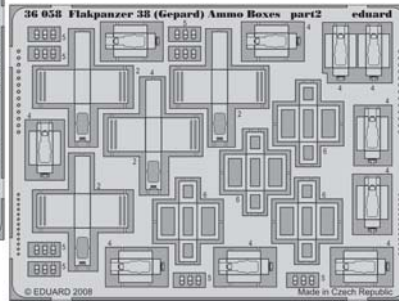

# Flakpanzer 38 (Gepard) Ammo Boxes

eduard

36 058

1/35 scale detail set for ITALERI kit • sada detailů pro model 1/35 ITALERI

- APPLY EXPRESS MASK AND PAINT BEFORE GLUING  
POUŽIT EXPRESS MASK NABARVIT PŘED SLEPENÍM
- SYMMETRICAL ASSEMBLY  
SYMETRICKÁ MONTÁŽ
- REMOVE  
ODSTRANIT
- GRIND  
OBROUSIT
- DRILL HOLE  
VRTAT OTVOR
- BEND  
OHNOUT
- OPTION  
VOLBA
- REPLACE  
NAHRADIT

ORIGINAL KIT PARTS  
PŮVODNÍ DÍLY STAVEBNICE

PHOTO-ETCHED PARTS  
LEPTANÉ DÍLY

PARTS TO BE REMOVED  
DÍLY K ODSTRANĚNÍ

FILL  
TMELIT