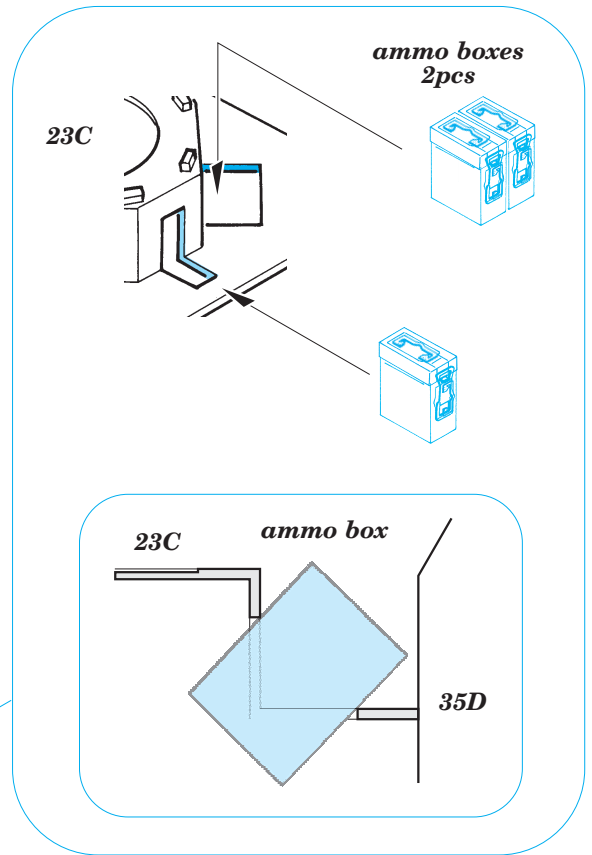

# Flakpanzer 38 (Gepard) Ammo Boxes

eduard

36 058

1/35 scale detail set for ITALERI kit • sada detailů pro model 1/35 ITALERI

- APPLY EXPRESS MASK AND PAINT BEFORE GLUING  
POUŽIT EXPRESS MASK NABARVIT PŘED SLEPENÍM
- SYMMETRICAL ASSEMBLY  
SYMETRICKÁ MONTÁŽ
- REMOVE  
ODSTRANIT
- GRIND  
OBROUSIT
- DRILL HOLE  
VRTAT OTVOR
- BEND  
OHNOUT
- OPTION  
VOLBA
- REPLACE  
NAHRADIT

ORIGINAL KIT PARTS  
PŮVODNÍ DÍLY STAVEBNICE

PHOTO-ETCHED PARTS  
LEPTANÉ DÍLY

PARTS TO BE REMOVED  
DÍLY K ODSTRANĚNÍ

FILL  
TMELIT