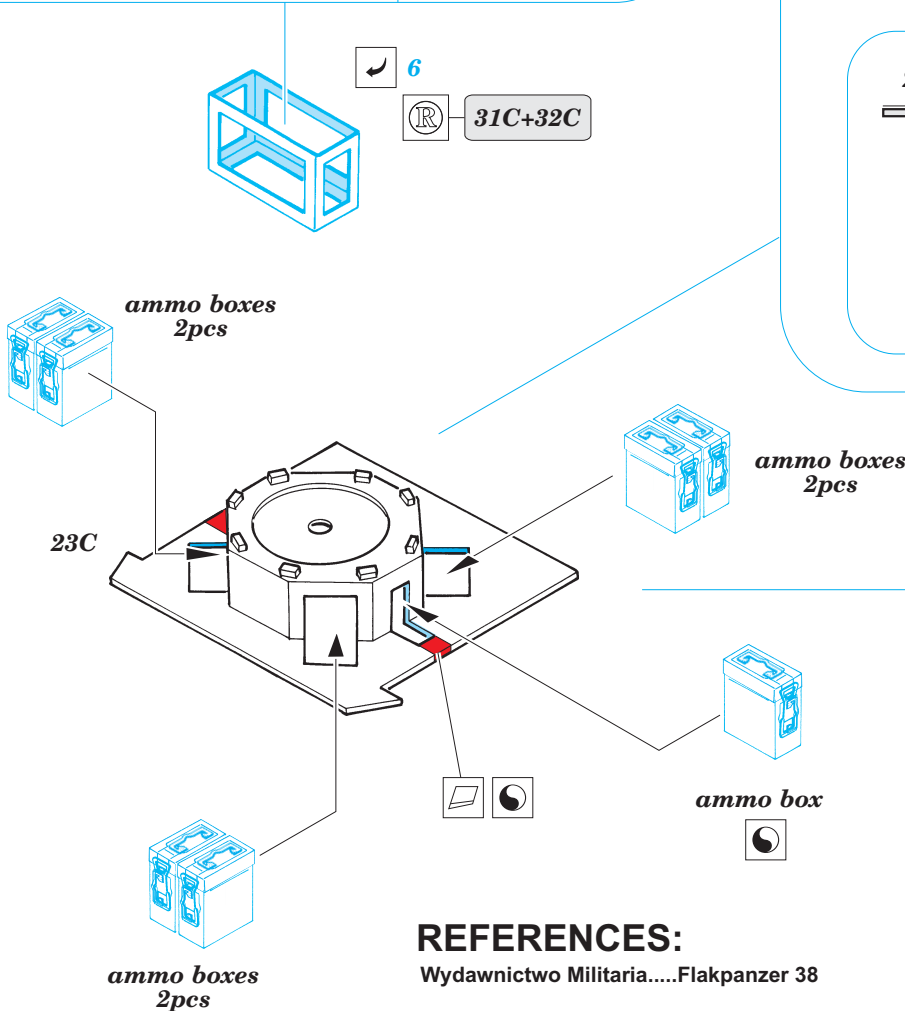

# Flakpanzer 38 (Gepard) Ammo Boxes

eduard

36 058

1/35 scale detail set for ITALERI kit • sada detailů pro model 1/35 ITALERI

- APPLY EXPRESS MASK AND PAINT BEFORE GLUING  
POUŽIT EXPRESS MASK NABARVIT PŘED SLEPENÍM
- SYMMETRICAL ASSEMBLY  
SYMETRICKÁ MONTÁŽ
- REMOVE  
ODSTRANIT
- GRIND  
OBROUSIT
- DRILL HOLE  
VRTAT OTVOR
- BEND  
OHNOUT
- OPTION  
VOLBA
- REPLACE  
NAHRADIT

ORIGINAL KIT PARTS  
PŮVODNÍ DÍLY STAVEBNICE

PHOTO-ETCHED PARTS  
LEPTANÉ DÍLY

PARTS TO BE REMOVED  
DÍLY K ODSTRANĚNÍ

FILL  
TMELIT