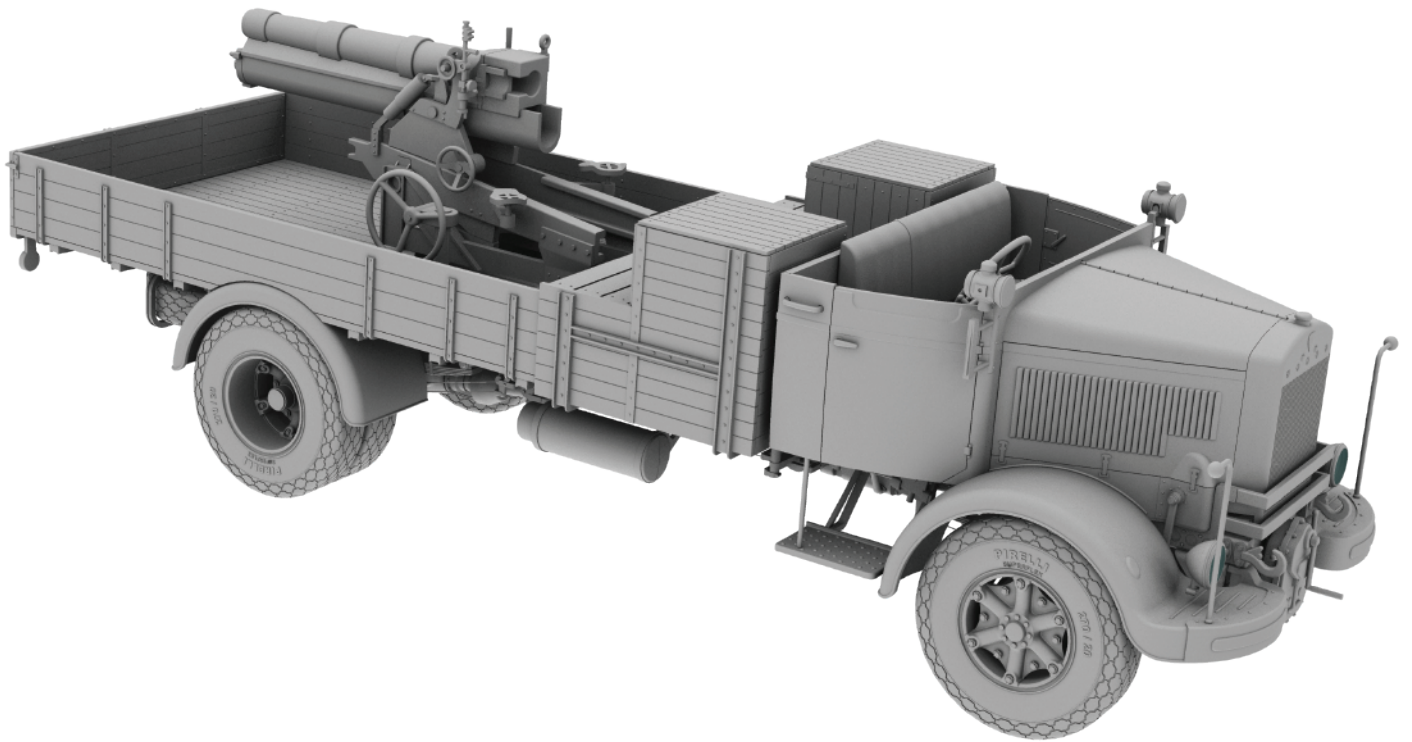

Etap 37
Step 37

Etap 38
Step 38

Etap 39
Step 39

Etap 40
Step 40

Wykonany Model
Finished Model

Malowanie
Painting

Włoska ciężarówka 3Ro z haubicą 100mm 100/17, Afryka Północna 1941 r.
3Ro Italian Truck with 100/17 100mm Howitzer, North Africa 1941