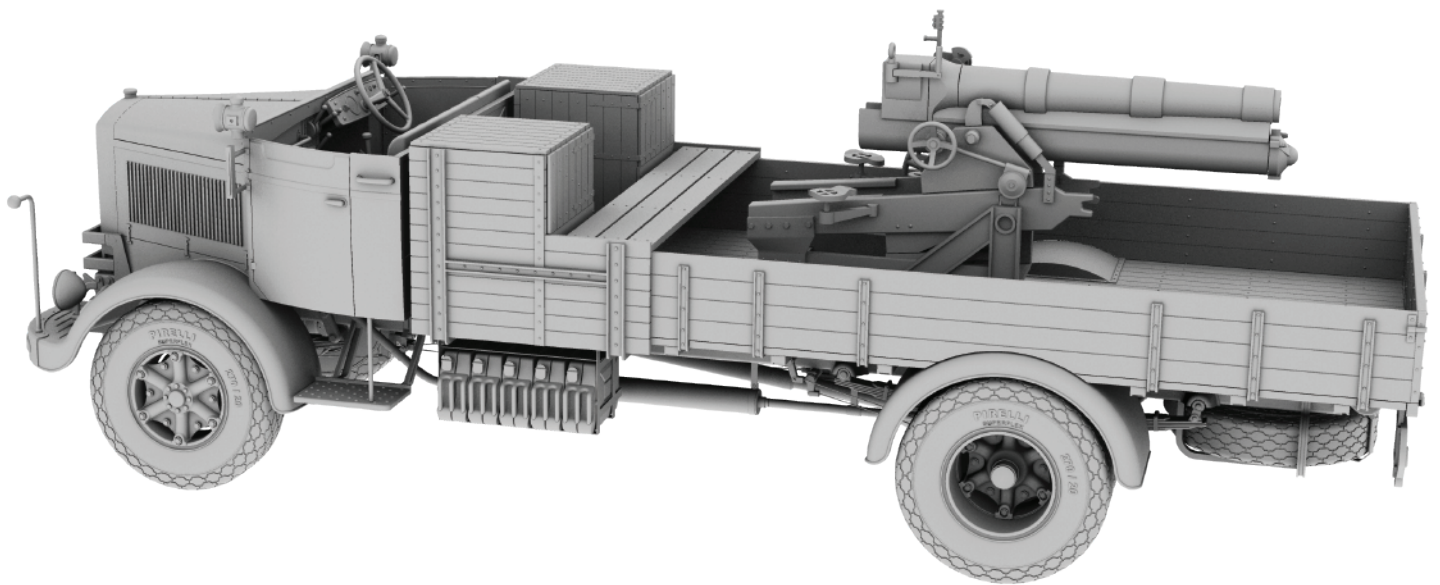

Etap 37
Step 37

Etap 38
Step 38

Etap 39
Step 39

Etap 40
Step 40

Wykonany Model
Finished Model

Malowanie
Painting

Włoska ciężarówka 3Ro z haubicą 100mm 100/17, Afryka Północna 1941 r.
3Ro Italian Truck with 100/17 100mm Howitzer, North Africa 1941