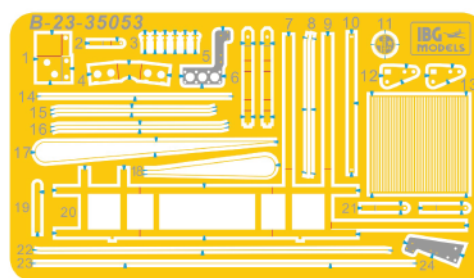

3Ro Italian Truck with 100/17 100mm Howitzer

Cat. No. 35053
Scale 1/35

3d design: Przemysław Głogowski
Research: IBG Crew

IBG Models would like to thank
Mr. Leonardo Landi for great help
in creating this model.

Elementy Fototrawione / Photo-etched Parts

Kalkomanie / Decals

Metalowa lufa / Metal barrel

1 Element złożony we wcześniejszym etapie
Element assembled in previous step

1 Element po złożeniu w aktualnym etapie
Element after assembly in current step

Przed montażem przeczytać instrukcję. Przestrzegać kolejności montażu podanego w instrukcji. Klej i farby nie wchodzi w skład zestawu.
Please read instructions before assembly. Follow the sequence of assembly presented in instructions. Glue and paint not included.

Ramka A' / Frame A'

Opona x7 / Tire x7

Ramka E / Frame E

Ramka Y / Frame Y

Ramka L przezroczysta
/ Frame L transparent

Ramka F / Frame F

Etap 1
Step 1

Etap 2
Step 2