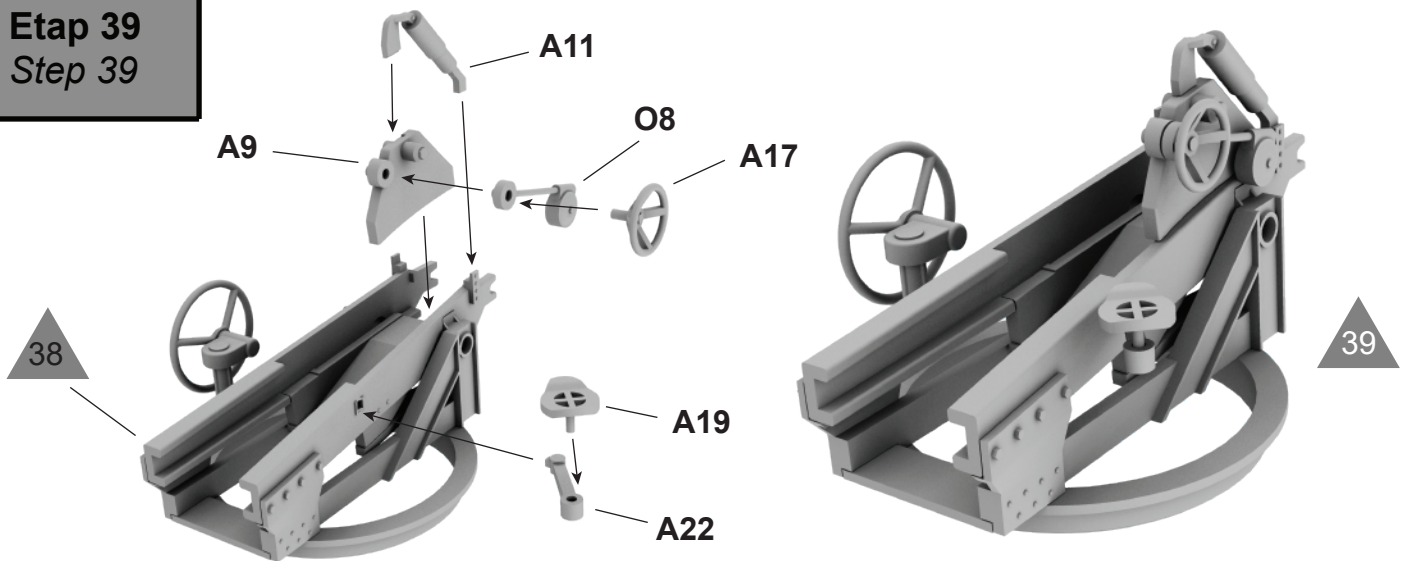

Etap 19
Step 19

Etap 22
Step 22

Etap 23
Step 23

Etap 24
Step 24

Etap 25
Step 25

Etap 26
Step 26

Etap 27
Step 27

Etap 28
Step 28

Etap 29
Step 29

Etap 30
Step 30

Etap 31
Step 31

Etap 32
Step 32

Etap 33
Step 33

Etap 34
Step 34

Etap 35
Step 35

Etap 36
Step 36

Etap 37
Step 37

Etap 38
Step 38

Etap 39
Step 39

Etap 40
Step 40

Wykonany Model
Finished Model

Malowanie
Painting

Włoska ciężarówka 3Ro z haubicą 100mm 100/17, Afryka Północna 1941 r.
3Ro Italian Truck with 100/17 100mm Howitzer, North Africa 1941