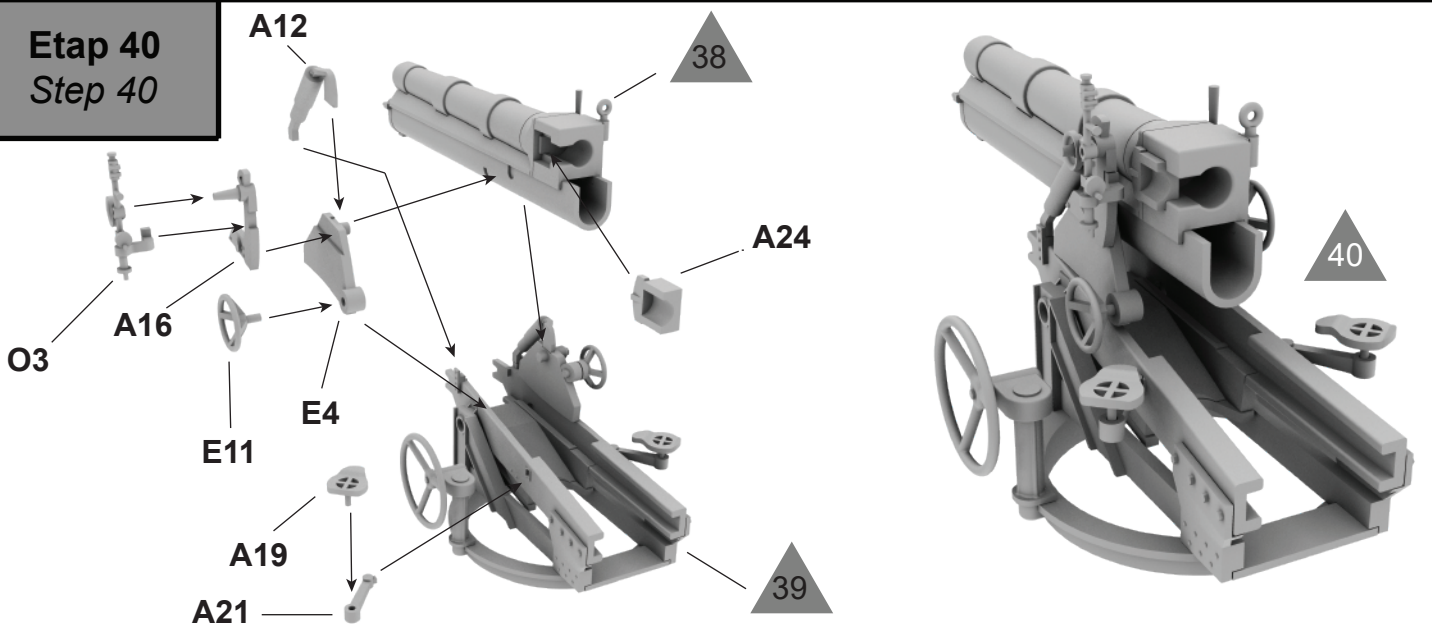

Etap 37
Step 37

Etap 38
Step 38

Etap 39
Step 39

Etap 40
Step 40

Wykonany Model
Finished Model

Malowanie
Painting

Włoska ciężarówka 3Ro z haubicą 100mm 100/17, Afryka Północna 1941 r.
3Ro Italian Truck with 100/17 100mm Howitzer, North Africa 1941