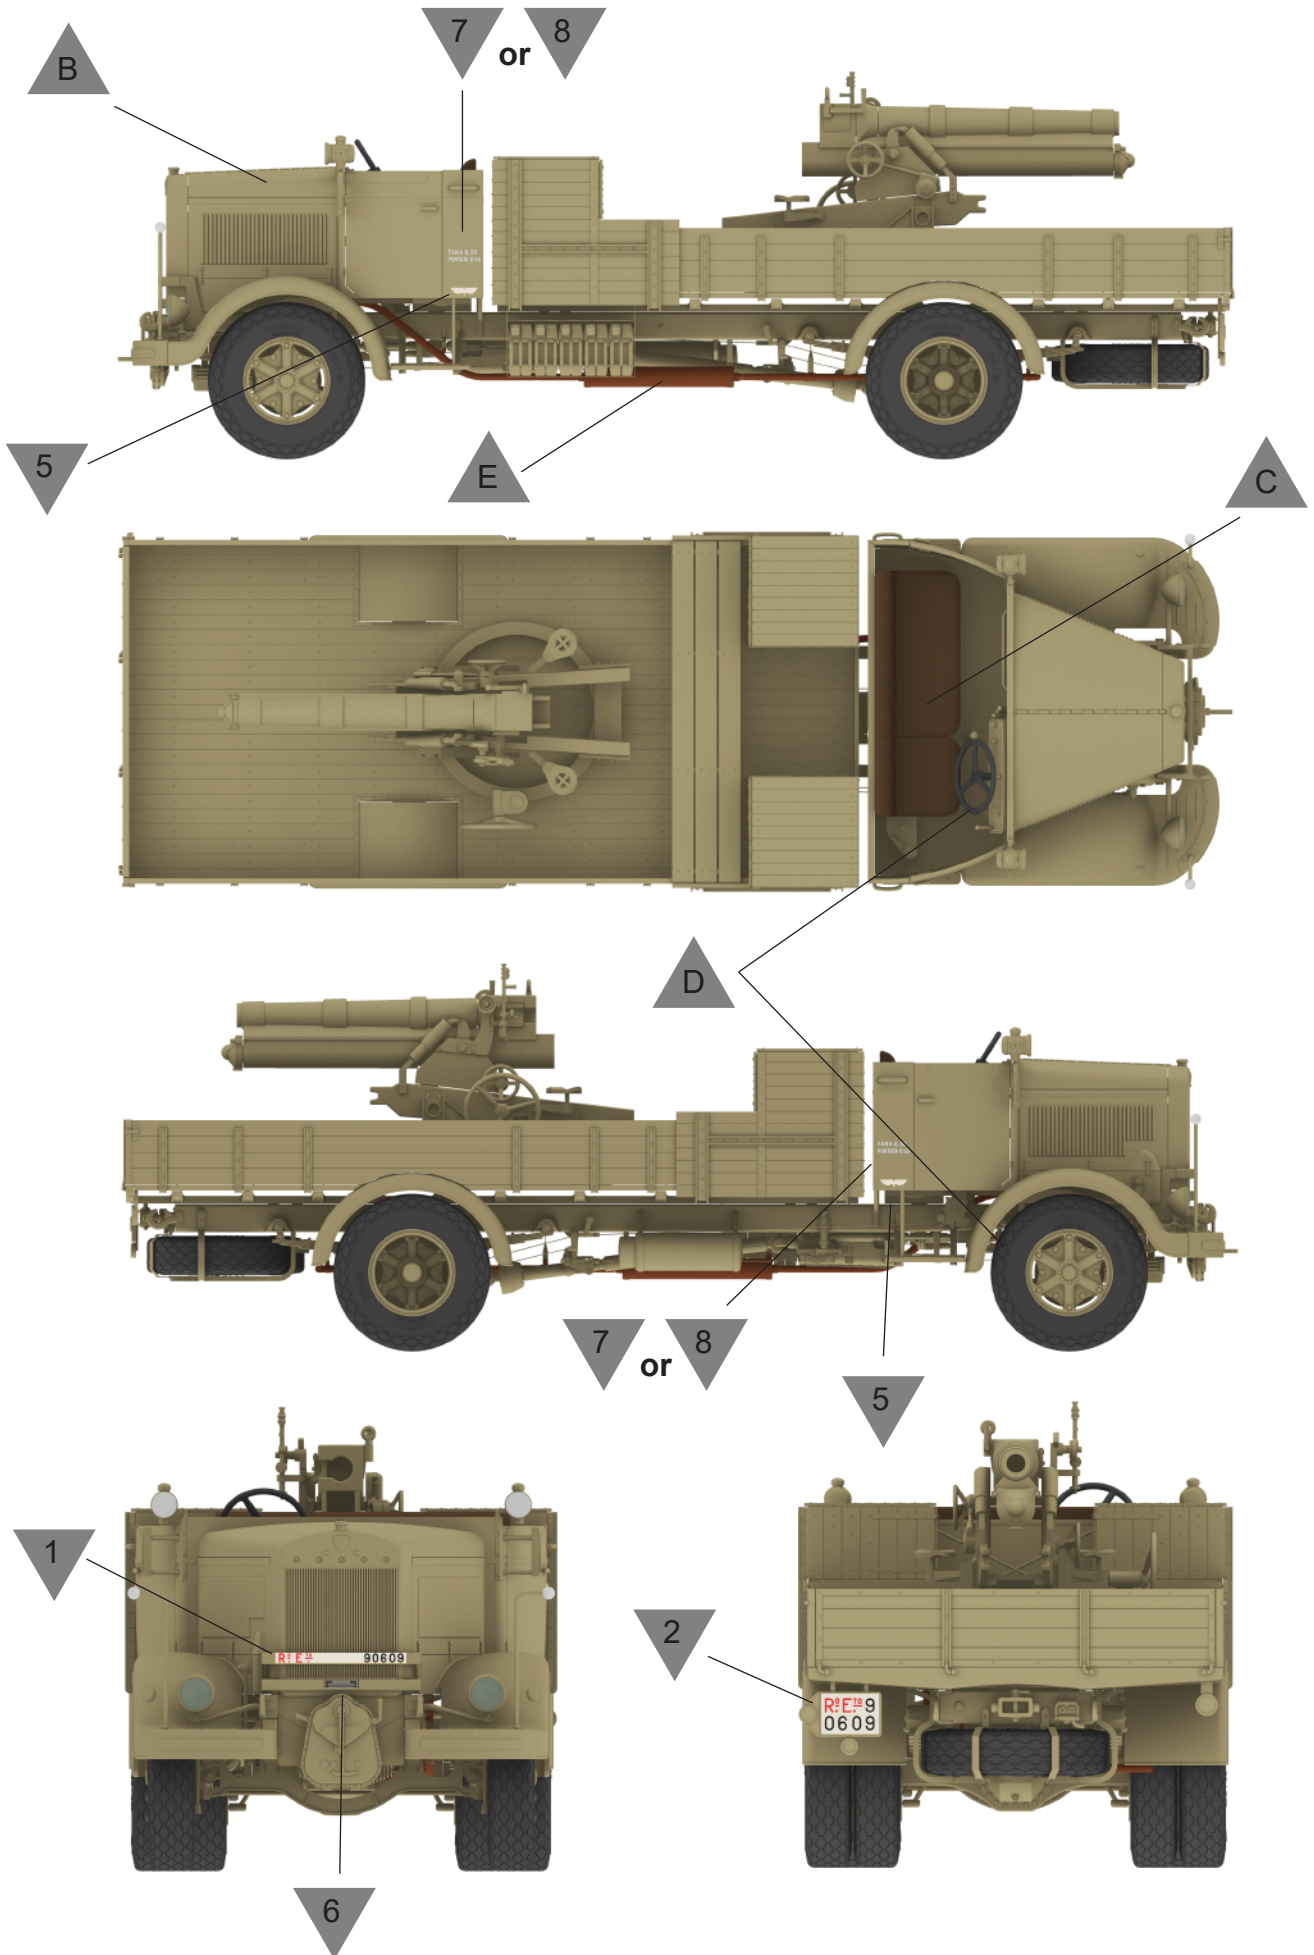

Etap 37
Step 37

Etap 38
Step 38

Etap 39
Step 39

Etap 40
Step 40

Wykonany Model
Finished Model

Malowanie
Painting

Włoska ciężarówka 3Ro z haubicą 100mm 100/17, Afryka Północna 1941 r.
3Ro Italian Truck with 100/17 100mm Howitzer, North Africa 1941