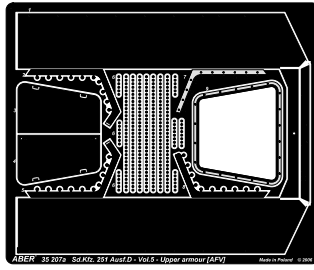

Armoured Personnel Carrier Sd.Kfz. 251/1 Ausf. D

Vol.5 - Additional set

Upper armour-standard

cz. 5 - zestaw dodatkowy - górny pancerz standardowy
1/35 scale update for AFV Club model

ABER®

35 207

WWW.ABER.NET.PL

Made in Poland © 2006