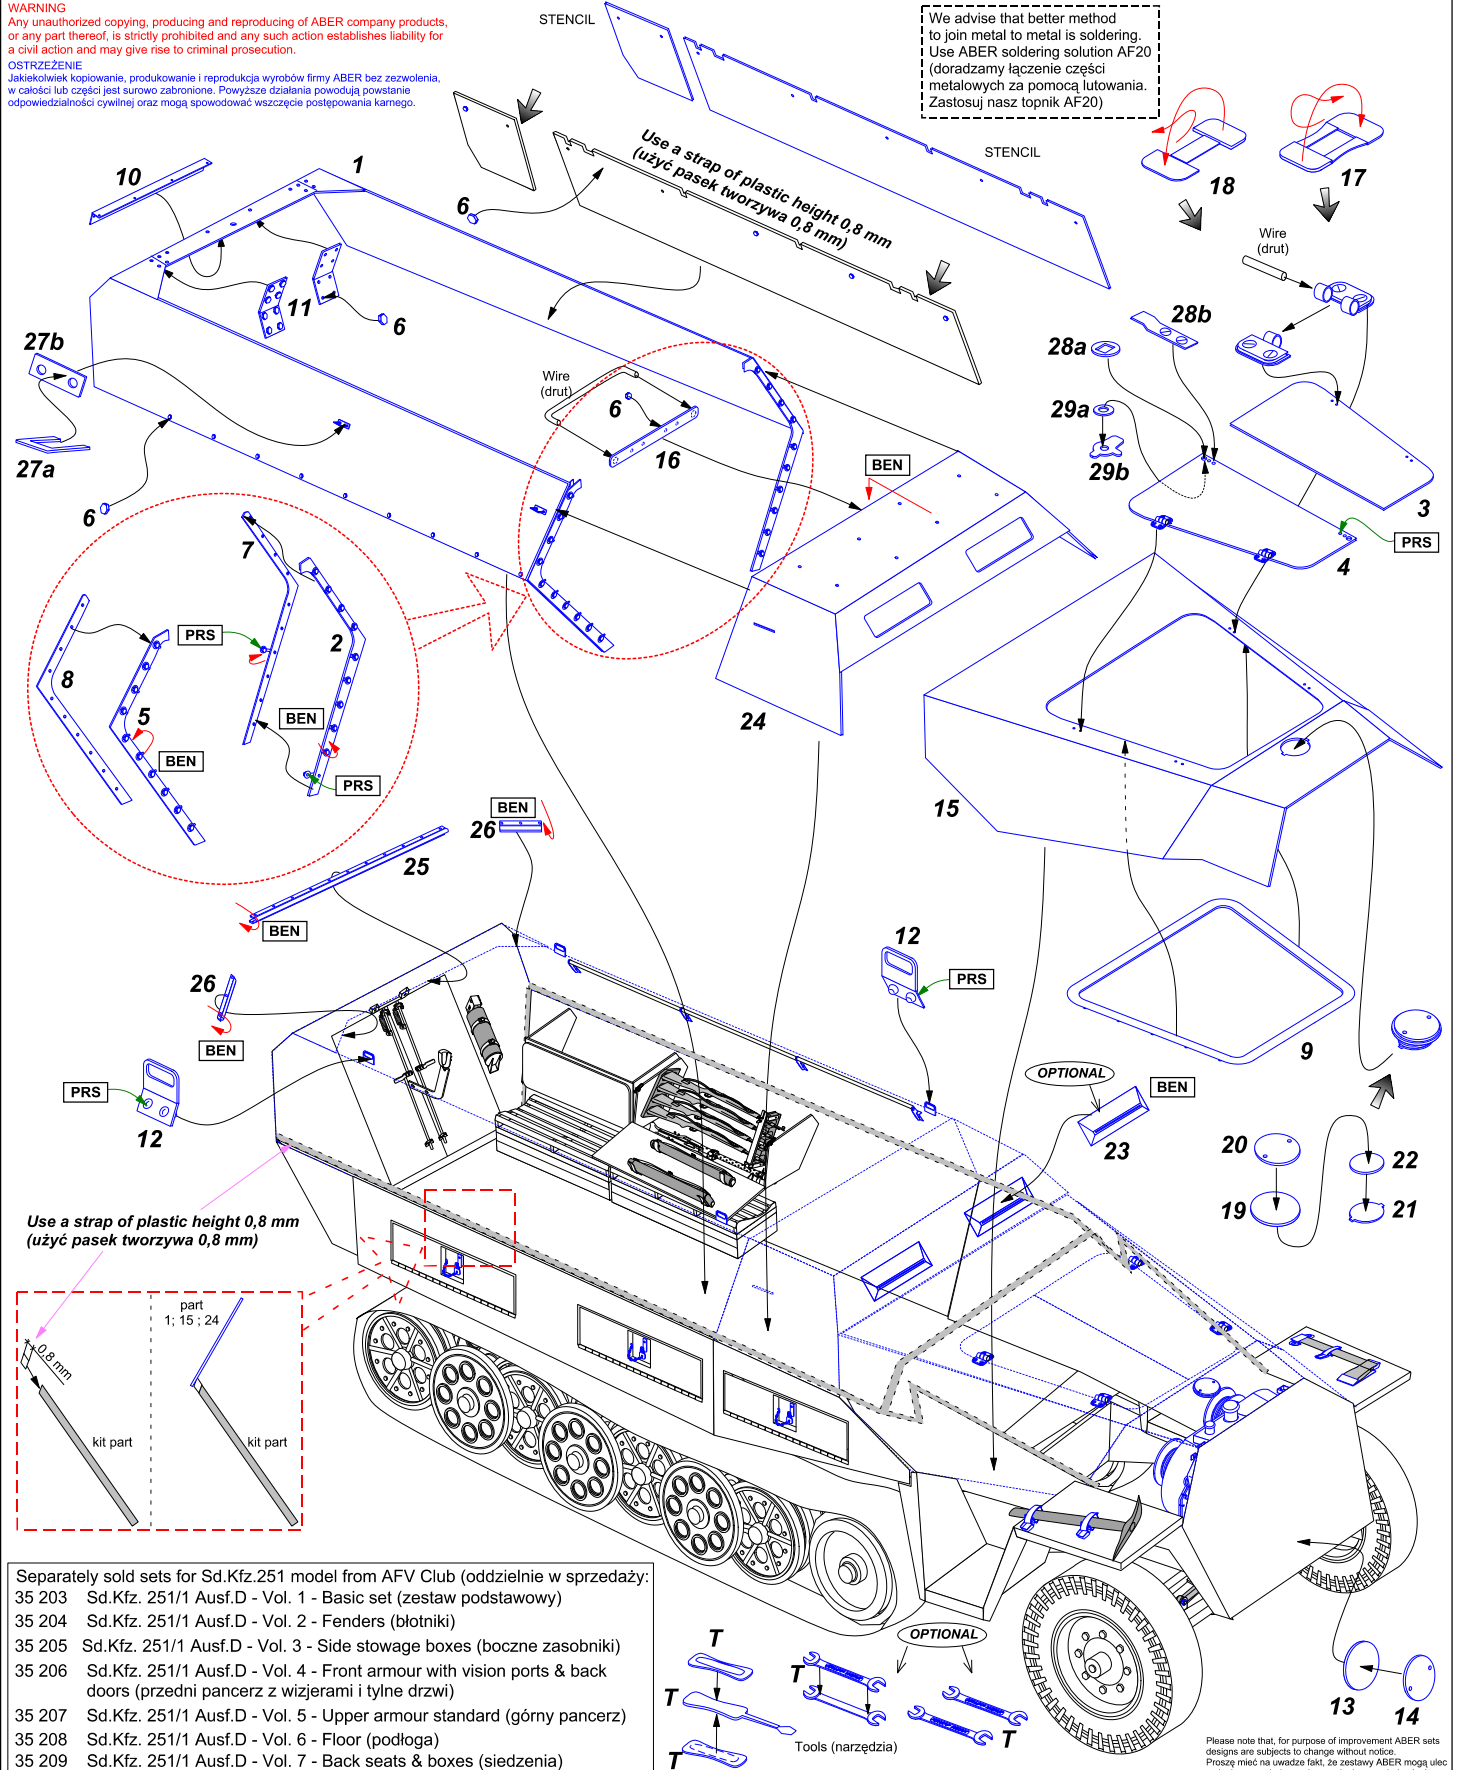

WARNING

OSTRZEŻENIE

We advise that better method to join metal to metal is soldering. Use ABER soldering solution AF20 (doradzamy łączenie części metalowych za pomocą lutownia. Zastosuj nasz topnik AF20)