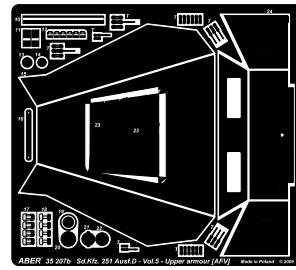

Armoured Personnel Carrier Sd.Kfz. 251/1 Ausf. D

Vol.5 - Additional set

Upper armour-standard

cz. 5 - zestaw dodatkowy - górny pancerz standardowy
1/35 scale update for AFV Club model

ABER®

35 207

WWW.ABER.NET.PL

Made in Poland © 2006