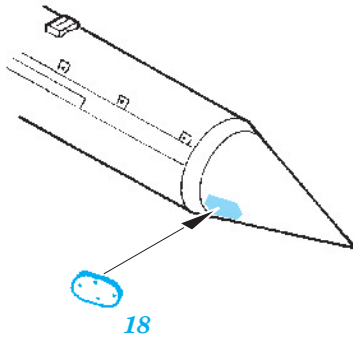

Su-25 Frogfoot weapon

1/32 scale detail set for Trumpeter kit • sada detailů pro model 1/32 Trumpeter

eduard

32 279

- APPLY EXPRESS MASK AND PAINT BEFORE GLUING
POUŽIT EXPRESS MASK NABARVIT PŘED SLEPENÍM
- SYMMETRICAL ASSEMBLY
SYMETRICKÁ MONTÁŽ
- REMOVE
ODSTRANIT
- GRIND
OBROUSIT
- DRILL HOLE
VRTAT OTVOR
- BEND
OHNOUT
- OPTION
VOLBA
- REPLACE
NAHRADIT

 ORIGINAL KIT PARTS
PŮVODNÍ DÍLY STAVEBNICE
 PHOTO-ETCHED PARTS
LEPTANÉ DÍLY
 PARTS TO BE REMOVED
DÍLY K ODSTRANĚNÍ
 FILL
TMELIT

4 sets

4 sets

4 sets

W11, W12, W13, W14, W15

2 sets

KMGU-2

4 sets

2 sets

4 sets

4 sets

4 sets

4 sets

4 sets

2 sets

4 sets