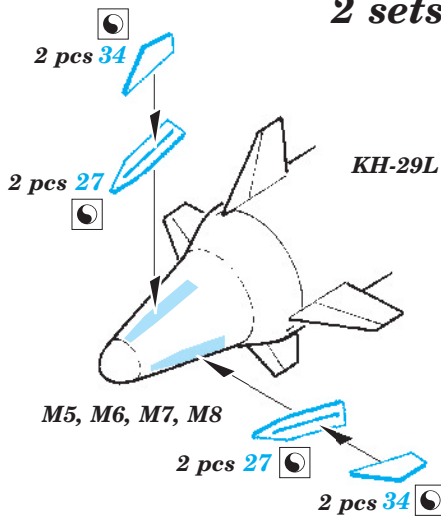

Su-25 Frogfoot weapon

1/32 scale detail set for Trumpeter kit • sada detailů pro model 1/32 Trumpeter

eduard

32 279

- APPLY EXPRESS MASK AND PAINT BEFORE GLUING
POUŽIT EXPRESS MASK NABARVIT PŘED SLEPENÍM
- SYMMETRICAL ASSEMBLY
SYMETRICKÁ MONTÁŽ
- REMOVE
ODSTRANIT
- GRIND
OBROUSIT
- DRILL HOLE
VRTAT OTVOR
- BEND
OHNOUT
- OPTION
VOLBA
- REPLACE
NAHRADIT

 ORIGINAL KIT PARTS
PŮVODNÍ DÍLY STAVEBNICE
 PHOTO-ETCHED PARTS
LEPTANÉ DÍLY
 PARTS TO BE REMOVED
DÍLY K ODSTRANĚNÍ
 FILL
TMELIT

4 sets

4 sets

4 sets

W11, W12, W13, W14, W15

2 sets

KMGU-2

4 sets

2 sets

4 sets

4 sets

4 sets

4 sets

4 sets

2 sets

4 sets