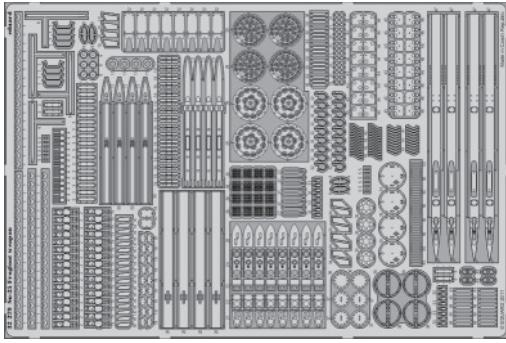

Su-25 Frogfoot weapon

1/32 scale detail set for Trumpeter kit • sada detailů pro model 1/32 Trumpeter

eduard

32 279

- APPLY EXPRESS MASK AND PAINT BEFORE GLUING
POUŽIT EXPRESS MASK NABARVIT PŘED SLEPENÍM
- SYMMETRICAL ASSEMBLY
SYMETRICKÁ MONTÁŽ
- REMOVE
ODSTRANIT
- GRIND
OBROUSIT
- DRILL HOLE
VRTAT OTVOR
- BEND
OHNOUT
- OPTION
VOLBA
- REPLACE
NAHRADIT

 ORIGINAL KIT PARTS
PŮVODNÍ DÍLY STAVEBNICE
 PHOTO-ETCHED PARTS
LEPTANÉ DÍLY
 PARTS TO BE REMOVED
DÍLY K ODSTRANĚNÍ
 FILL
TMELIT

4 sets

4 sets

4 sets

W11, W12, W13, W14, W15

2 sets

KMGU-2

4 sets

2 sets

4 sets

4 sets

4 sets

4 sets

4 sets

2 sets

4 sets