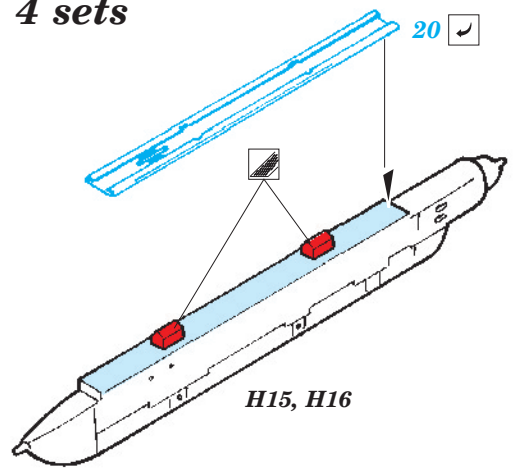

Su-25 Frogfoot weapon

1/32 scale detail set for Trumpeter kit • sada detailů pro model 1/32 Trumpeter

eduard

32 279

- APPLY EXPRESS MASK AND PAINT BEFORE GLUING
POUŽIT EXPRESS MASK NABARVIT PŘED SLEPENÍM
- SYMMETRICAL ASSEMBLY
SYMETRICKÁ MONTÁŽ
- REMOVE
ODSTRANIT
- GRIND
OBROUSIT
- DRILL HOLE
VRTAT OTVOR
- BEND
OHNOUT
- OPTION
VOLBA
- REPLACE
NAHRADIT

 ORIGINAL KIT PARTS
PŮVODNÍ DÍLY STAVEBNICE
 PHOTO-ETCHED PARTS
LEPTANÉ DÍLY
 PARTS TO BE REMOVED
DÍLY K ODSTRANĚNÍ
 FILL
TMELIT

4 sets

4 sets

4 sets

W11, W12, W13, W14, W15

2 sets

KMGU-2

4 sets

2 sets

4 sets

4 sets

4 sets

4 sets

4 sets

2 sets

4 sets