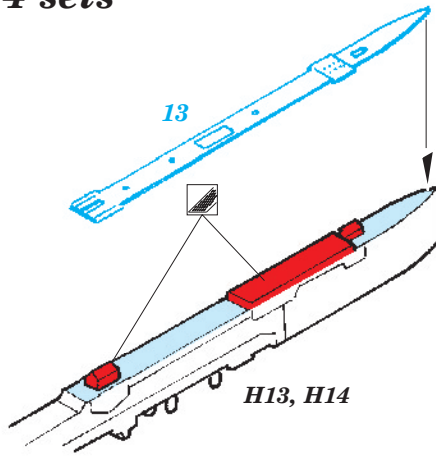

Su-25 Frogfoot weapon

1/32 scale detail set for Trumpeter kit • sada detailů pro model 1/32 Trumpeter

eduard

32 279

- APPLY EXPRESS MASK AND PAINT BEFORE GLUING
POUŽIT EXPRESS MASK NABARVIT PŘED SLEPENÍM
- SYMMETRICAL ASSEMBLY
SYMETRICKÁ MONTÁŽ
- REMOVE
ODSTRANIT
- GRIND
OBROUSIT
- DRILL HOLE
VRTAT OTVOR
- BEND
OHNOUT
- OPTION
VOLBA
- REPLACE
NAHRADIT

 ORIGINAL KIT PARTS
PŮVODNÍ DÍLY STAVEBNICE
 PHOTO-ETCHED PARTS
LEPTANÉ DÍLY
 PARTS TO BE REMOVED
DÍLY K ODSTRANĚNÍ
 FILL
TMELIT

4 sets

4 sets

4 sets

W11, W12, W13, W14, W15

2 sets

KMGU-2

4 sets

2 sets

4 sets

4 sets

4 sets

4 sets

4 sets

2 sets

4 sets