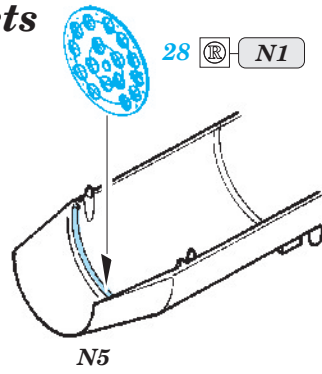

Su-25 Frogfoot weapon

1/32 scale detail set for Trumpeter kit • sada detailů pro model 1/32 Trumpeter

eduard

32 279

- APPLY EXPRESS MASK AND PAINT BEFORE GLUING
POUŽIT EXPRESS MASK NABARVIT PŘED SLEPENÍM
- SYMMETRICAL ASSEMBLY
SYMETRICKÁ MONTÁŽ
- REMOVE
ODSTRANIT
- GRIND
OBROUSIT
- DRILL HOLE
VRTAT OTVOR
- BEND
OHNOUT
- OPTION
VOLBA
- REPLACE
NAHRADIT

 ORIGINAL KIT PARTS
PŮVODNÍ DÍLY STAVEBNICE
 PHOTO-ETCHED PARTS
LEPTANÉ DÍLY
 PARTS TO BE REMOVED
DÍLY K ODSTRANĚNÍ
 FILL
TMELIT

4 sets

4 sets

4 sets

W11, W12, W13, W14, W15

2 sets

KMGU-2

4 sets

2 sets

4 sets

4 sets

4 sets

4 sets

4 sets

2 sets

4 sets