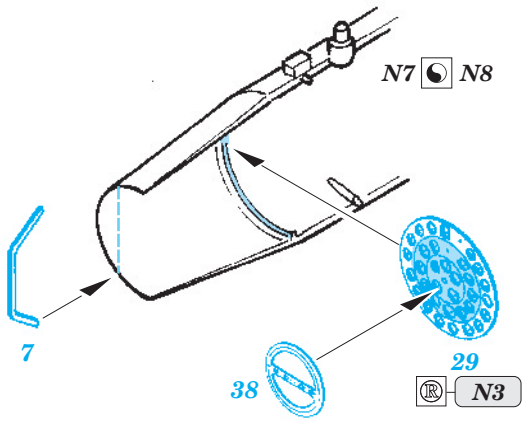

Su-25 Frogfoot weapon

1/32 scale detail set for Trumpeter kit • sada detailů pro model 1/32 Trumpeter

eduard

32 279

- APPLY EXPRESS MASK AND PAINT BEFORE GLUING
POUŽIT EXPRESS MASK NABARVIT PŘED SLEPENÍM
- SYMMETRICAL ASSEMBLY
SYMETRICKÁ MONTÁŽ
- REMOVE
ODSTRANIT
- GRIND
OBROUSIT
- DRILL HOLE
VRTAT OTVOR
- BEND
OHNOUT
- OPTION
VOLBA
- REPLACE
NAHRADIT

 ORIGINAL KIT PARTS
PŮVODNÍ DÍLY STAVEBNICE
 PHOTO-ETCHED PARTS
LEPTANÉ DÍLY
 PARTS TO BE REMOVED
DÍLY K ODSTRANĚNÍ
 FILL
TMELIT

4 sets

4 sets

4 sets

W11, W12, W13, W14, W15

2 sets

KMGU-2

4 sets

2 sets

4 sets

4 sets

4 sets

4 sets

4 sets

2 sets

4 sets