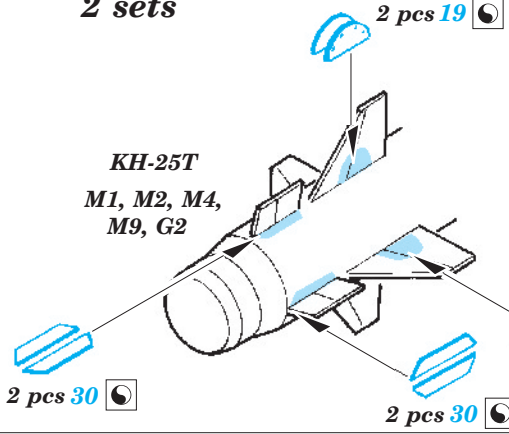

 ORIGINAL KIT PARTS
PŮVODNÍ DÍLY STAVEBNICE
 PHOTO-ETCHED PARTS
LEPTANÉ DÍLY
 PARTS TO BE REMOVED
DÍLY K ODSTRANĚNÍ
 FILL
TMELIT

4 sets

4 sets

4 sets

W11, W12, W13, W14, W15

2 sets

KMGU-2

4 sets

2 sets

4 sets

4 sets

4 sets

4 sets

4 sets

2 sets

4 sets