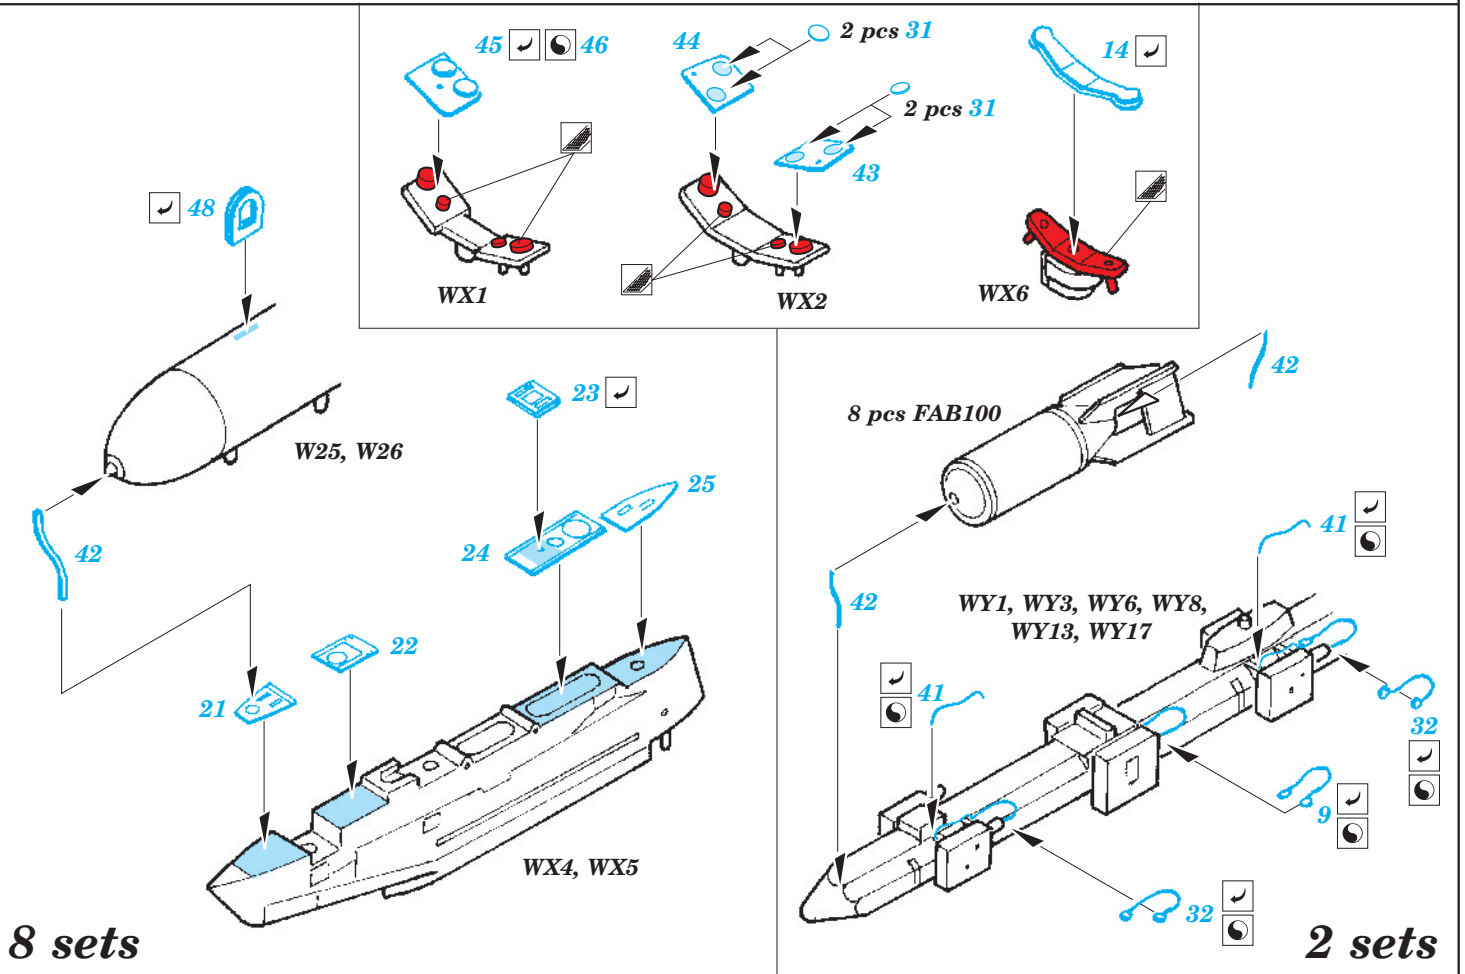

Su-25 Frogfoot weapon

1/32 scale detail set for Trumpeter kit • sada detailů pro model 1/32 Trumpeter

eduard

32 279

- APPLY EXPRESS MASK AND PAINT BEFORE GLUING
POUŽIT EXPRESS MASK NABARVIT PŘED SLEPENÍM
- SYMMETRICAL ASSEMBLY
SYMETRICKÁ MONTÁŽ
- REMOVE
ODSTRANIT
- GRIND
OBROUSIT
- DRILL HOLE
VRTAT OTVOR
- BEND
OHNOUT
- OPTION
VOLBA
- REPLACE
NAHRADIT

 ORIGINAL KIT PARTS
PŮVODNÍ DÍLY STAVEBNICE
 PHOTO-ETCHED PARTS
LEPTANÉ DÍLY
 PARTS TO BE REMOVED
DÍLY K ODSTRANĚNÍ
 FILL
TMELIT

4 sets

4 sets

4 sets

W11, W12, W13, W14, W15

2 sets

KMGU-2

4 sets

2 sets

4 sets

4 sets

4 sets

4 sets

4 sets

2 sets

4 sets