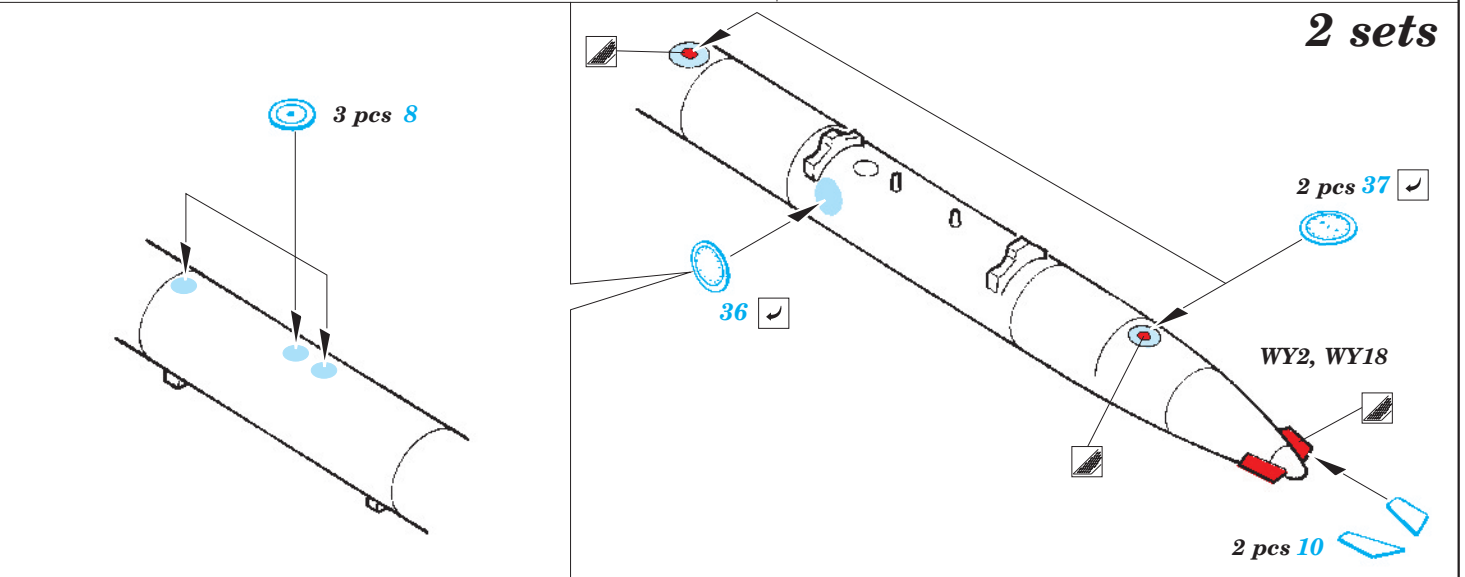

Su-25 Frogfoot weapon

1/32 scale detail set for Trumpeter kit • sada detailů pro model 1/32 Trumpeter

eduard

32 279

- APPLY EXPRESS MASK AND PAINT BEFORE GLUING
POUŽIT EXPRESS MASK NABARVIT PŘED SLEPENÍM
- SYMMETRICAL ASSEMBLY
SYMETRICKÁ MONTÁŽ
- REMOVE
ODSTRANIT
- GRIND
OBROUSIT
- DRILL HOLE
VRTAT OTVOR
- BEND
OHNOUT
- OPTION
VOLBA
- REPLACE
NAHRADIT

 ORIGINAL KIT PARTS
PŮVODNÍ DÍLY STAVEBNICE
 PHOTO-ETCHED PARTS
LEPTANÉ DÍLY
 PARTS TO BE REMOVED
DÍLY K ODSTRANĚNÍ
 FILL
TMELIT

4 sets

4 sets

4 sets

W11, W12, W13, W14, W15

2 sets

KMGU-2

4 sets

2 sets

4 sets

4 sets

4 sets

4 sets

4 sets

2 sets

4 sets