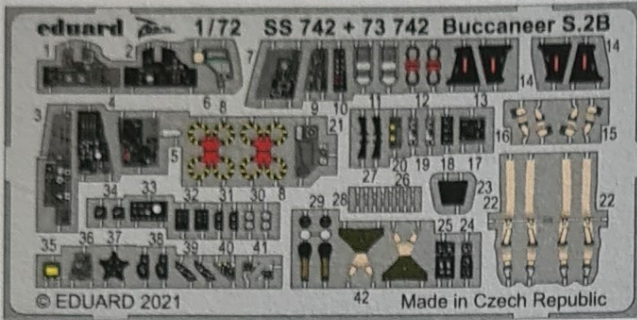

# Buccaneer S.2B

eduard

SS 742

detail set for 1/72 AIRFIX kit • sada detailů pro stavebnici 1/72 AIRFIX

1/72

- APPLY EXPRESS MASK AND PAINT BEFORE GLUING  
POUŽIT EXPRESS MASK NABARVIT PŘED SLEPENÍM
- SYMETRICAL ASSEMBLY  
SYMETRICKÁ MONTÁŽ
- REMOVE  
ODSTRANIT
- GRIND  
OBROUSIT
- DRILL HOLE  
VRTAT OTVOR
- BEND  
OHNOUT
- OPTION  
VOLBA
- REPLACE  
NAHRADIT
- 1** COLORED ETCHED PARTS  
LEPTANÉ BAREVNÉ DÍLY
- 1** ETCHED PARTS  
LEPTANÉ NEBAREVNÉ DÍLY
- 1** ORIGINAL KIT PARTS  
PŮVODNÍ DÍLY STAVEBNICE

ORIGINAL KIT PARTS PŮVODNÍ DÍLY STAVEBNICE      PHOTO-ETCHED PARTS LEPTANÉ DÍLY      PARTS TO BE REMOVED DÍLY K ODSTRANĚNÍ      FILL TMELIT