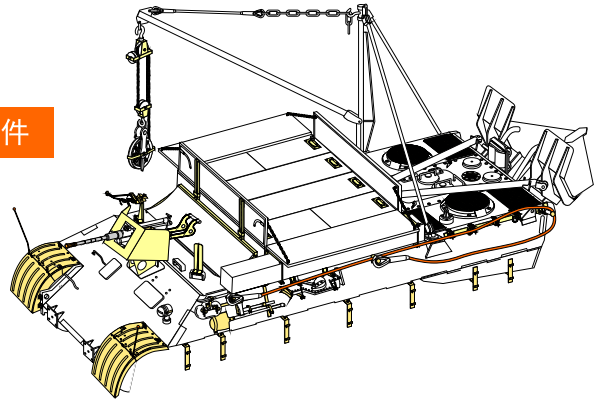

1/35 MILITARY MINIATURE VEHICLE UPGRADE SERIES PE35979

WWII German Bergepanther Ausf.D (Early type, Panther A tool holders) Basic

二战德军黑豹D型救援车早期样式 (A型工具架) 改造件

[For TAKOM 2101]

推荐使用工具 RECOMMENDED TOOLS

- ↑
安装
install
- ↩
折叠
bend
- A1
改造件零件编号
PE/resin part number
- B12
原零件编号
kit part number
- C22
被替换的原零件编号
replaced kit part number
- ↔
另一侧相同制作
repeat on opposite side
- ✂
切除
remove
- 🔪
打磨
grind off
- 📐
弧度卷曲
radial bending
- x2
制作若干组
multiple assembly
- ⇄
选择安装
alternative
- 🔧
钻孔
drill
- 📌
用胶棒制作
make from plastic rod

↓
用尖端在凹槽处冲压
use penpoint to press on the dent

蚀刻片零件内侧面
Put the part upside down

用笔尖在凹槽处
Use penpoint to press on the dent

B3-18
B3-19
A43
D38
Ø0.5
自制 Scratch build
x2

a

B3-20
A50

E25
E26
E23
E27
E23

b