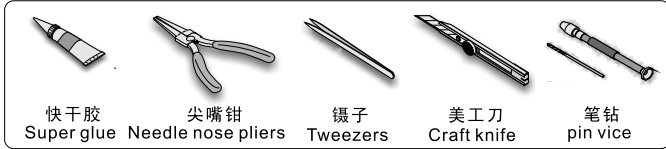

推荐使用工具 RECOMMENDED TOOLS

- ↑
  安装
  install
- ↩
  折叠
  bend
- A1
  改造件零件编号
  PE/resin part number
- B12
  原零件编号
  kit part number
- C22
  被替换的原零件编号
  replaced kit part number
- ↔
  另一侧相同制作
  repeat on opposite side
- ✂
  切除
  remove
- 🔪
  打磨
  grind off
- 📐
  弧度卷曲
  radial bending
- x2
  制作若干组
  multiple assembly
- ⇄
  选择安装
  alternative
- 🔧
  钻孔
  drill
- 📌
  用胶棒制作
  make from plastic rod

↓
用尖端在凹槽处冲压
use penpoint to press on the dent

蚀刻片零件内侧面
Put the part upside down

用笔尖在凹槽处
Use penpoint to press on the dent

B3-18
B3-19
A43
D38
Ø0.5
自制 Scratch build
x2

a

B3-20
A50

E25
E26
E23
E27
E23

b

A36
Ø1.0
A46
x2 d

A36
Ø1.0
A46
x2 e

Ø1.0
A46
x2 f

c

C1
E11
x4 g

P5-4
B6
h