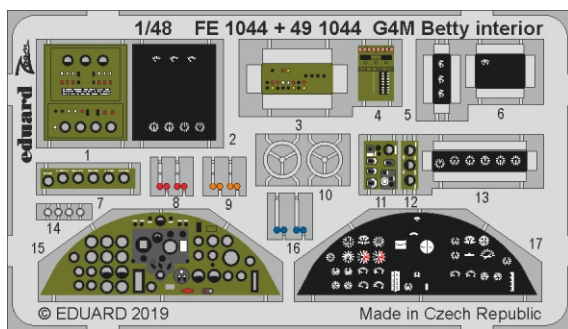

# G4M Betty interior

detail set for 1/48 TAMIYA kit • sada detailů pro stavebnici 1/48 TAMIYA

- APPLY EXPRESS MASK AND PAINT BEFORE GLUING  
POUŽIT EXPRESS MASK NABARVIT PŘED SLEPENÍM
- SYMMETRICAL ASSEMBLY  
SYMETRICKÁ MONTÁŽ
- REMOVE  
ODSTRANIT
- GRIND  
OBROUSIT
- DRILL HOLE  
VRTAT OTVOR
- BEND  
OHNOUT
- OPTION  
VOLBA
- REPLACE  
NAHRADIT
- 1** COLORED ETCHED PARTS  
LEPTANÉ BAREVNÉ DÍLY
- 1** ETCHED PARTS  
LEPTANÉ NEBAREVNÉ DÍLY
- 1** ORIGINAL KIT PARTS  
PŮVODNÍ DÍLY STAVEBNICE

ORIGINAL KIT PARTS PŮVODNÍ DÍLY STAVEBNICE	PHOTO-ETCHED PARTS LEPTANÉ DÍLY	PARTS TO BE REMOVED DÍLY K ODSTRANĚNÍ	FILL TMELIT
---	------------------------------------	--	----------------