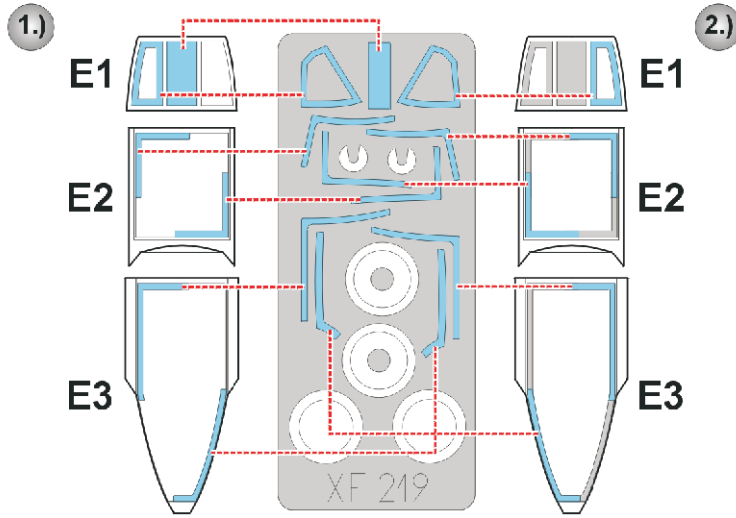

eduard
Express Mask

A-1H Skyraider

The die-cut mask for accurate canopy frame painting of the
Italeri 1/48 KIT

XF 219

LIQUID MASK
■

3.)  **INTERIOR COLOR**

4.)  **CAMOUFLAGE COLOR**

5.) **REMOVE MASK**