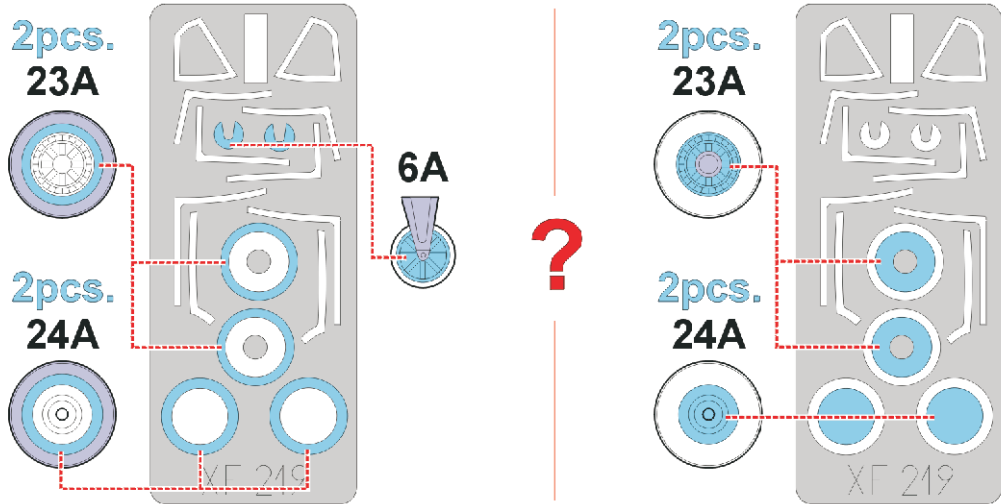

eduard
Express Mask

A-1H Skyraider

The die-cut mask for accurate canopy frame painting of the
Italeri 1/48 KIT

XF 219

LIQUID MASK
■

3.)  **INTERIOR COLOR**

4.)  **CAMOUFLAGE COLOR**

5.) **REMOVE MASK**