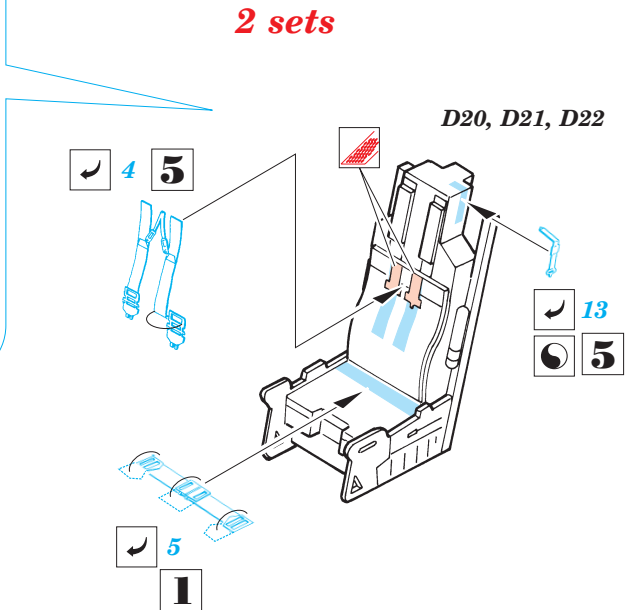

used colors **Gunze**
pou ité barvy

- H26** 5 GREEN ZELENÁ
- H4** 6 YELLOW ŽLUTÁ
- H1** 7 WHITE BÍLÁ

- SYMMETRICAL ASSEMBLY SYMETRICKÁ MONTÁŽ
- REMOVE ODSTRANIT
- BEND OHNOUT
- REPLACE NAHRADIT
- GRIND OBROUSIT
- OPTION VOLBA

ORIGINAL KIT PARTS PŮVODNÍ DÍLY STAVEBNICE

PHOTO-ETCHED PARTS LEPTANÉ DÍLY

PARTS TO BE REMOVED DÍLY K ODSTRANĚNÍ

REFERENCES:

- Wings #1 F-15E Strike Eagle - Window & Greene Ltd.
- Replic #25
- Model Expert #30
- Detail & Scale #14