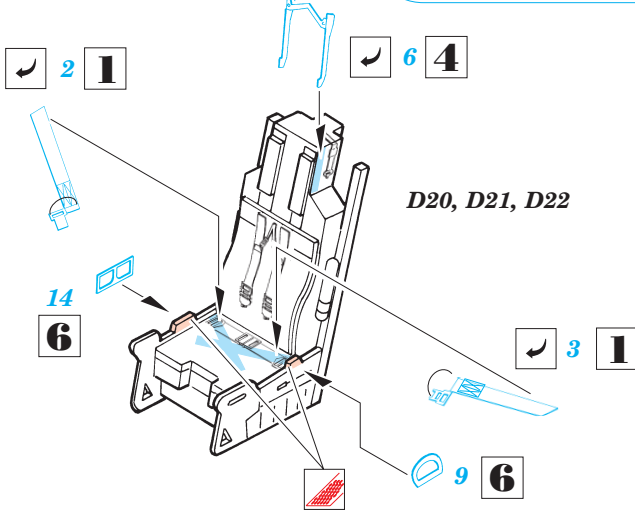

used colors **Gunze**
pou ité barvy

- H26** 5 GREEN ZELENÁ
- H4** 6 YELLOW ŽLUTÁ
- H1** 7 WHITE BÍLÁ

- SYMMETRICAL ASSEMBLY SYMETRICKÁ MONTÁŽ
- REMOVE ODSTRANIT
- BEND OHNOUT
- REPLACE NAHRADIT
- GRIND OBROUSIT
- OPTION VOLBA

ORIGINAL KIT PARTS PŮVODNÍ DÍLY STAVEBNICE

PHOTO-ETCHED PARTS LEPTANÉ DÍLY

PARTS TO BE REMOVED DÍLY K ODSTRANĚNÍ

REFERENCES:

- Wings #1 F-15E Strike Eagle - Window & Greene Ltd.
- Replic #25
- Model Expert #30
- Detail & Scale #14