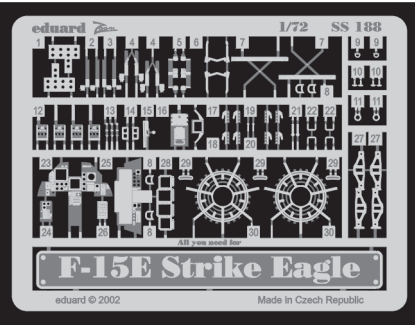

F-15E Strike Eagle

eduard

SS188

1/72 scale detail set for Hasegawa kit • sada detailů pro model Hasegawa 1/72

- H57** 1 GREY ŠEDÁ
- H3** 2 RED ČERVENÁ
- H8** 3 NATURAL METAL COLOR BARVA KOVU
- H12** 4 BLACK ČERNÁ

used colors **Gunze**
pou ité barvy

- H26** 5 GREEN ZELENÁ
- H4** 6 YELLOW ŽLUTÁ
- H1** 7 WHITE BÍLÁ

- SYMMETRICAL ASSEMBLY SYMETRICKÁ MONTÁŽ
- REMOVE ODSTRANIT
- BEND OHNOUT
- REPLACE NAHRADIT
- GRIND OBROUSIT
- OPTION VOLBA