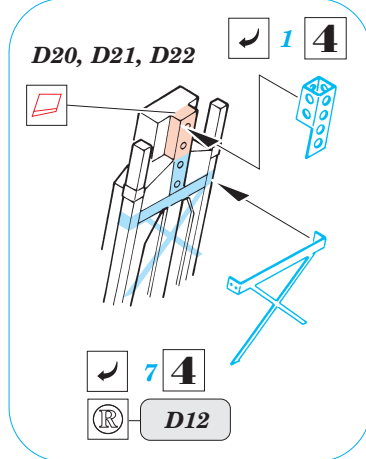

used colors **Gunze**
pou ité barvy

- H26** 5 GREEN ZELENÁ
- H4** 6 YELLOW ŽLUTÁ
- H1** 7 WHITE BÍLÁ

- SYMMETRICAL ASSEMBLY SYMETRICKÁ MONTÁŽ
- REMOVE ODSTRANIT
- BEND OHNOUT
- REPLACE NAHRADIT
- GRIND OBROUSIT
- OPTION VOLBA

ORIGINAL KIT PARTS PŮVODNÍ DÍLY STAVEBNICE

PHOTO-ETCHED PARTS LEPTANÉ DÍLY

PARTS TO BE REMOVED DÍLY K ODSTRANĚNÍ

REFERENCES:

- Wings #1 F-15E Strike Eagle - Window & Greene Ltd.
- Replic #25
- Model Expert #30
- Detail & Scale #14