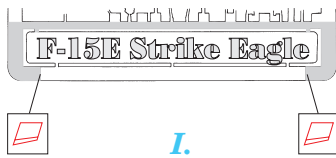

used colors **Gunze**
pou ité barvy

- H26** 5 GREEN ZELENÁ
- H4** 6 YELLOW ŽLUTÁ
- H1** 7 WHITE BÍLÁ

- SYMMETRICAL ASSEMBLY SYMETRICKÁ MONTÁŽ
- REMOVE ODSTRANIT
- BEND OHNOUT
- REPLACE NAHRADIT
- GRIND OBROUSIT
- OPTION VOLBA

ORIGINAL KIT PARTS PŮVODNÍ DÍLY STAVEBNICE

PHOTO-ETCHED PARTS LEPTANÉ DÍLY

PARTS TO BE REMOVED DÍLY K ODSTRANĚNÍ

REFERENCES:

- Wings #1 F-15E Strike Eagle - Window & Greene Ltd.
- Replic #25
- Model Expert #30
- Detail & Scale #14