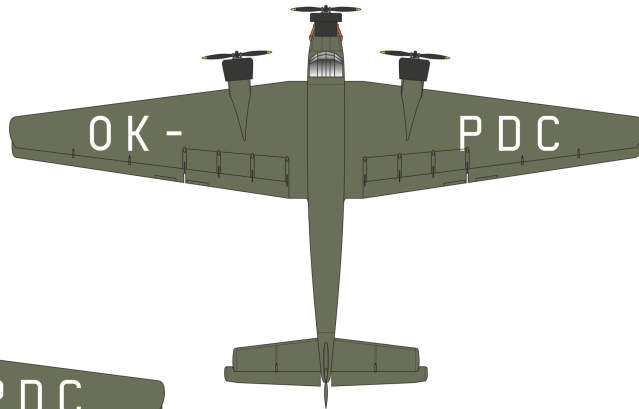

Recommended for kit: **Italeri**  
 Doporučeno pro stavebnici: **Italeri**

More info about this airplane:  
 Více informací o tomto letadle:

Special thanks for the provided documents and consultation include to Mr. Pavel Klouček.

5

4

5

4

<b>A</b>	RLM 70	
<b>B</b>	RLM 22	
<b>C</b>	RLM 70 ? RLM 22	

<b>D</b>	aluminium / hliník	
<b>E</b>	yellow / žlutá	