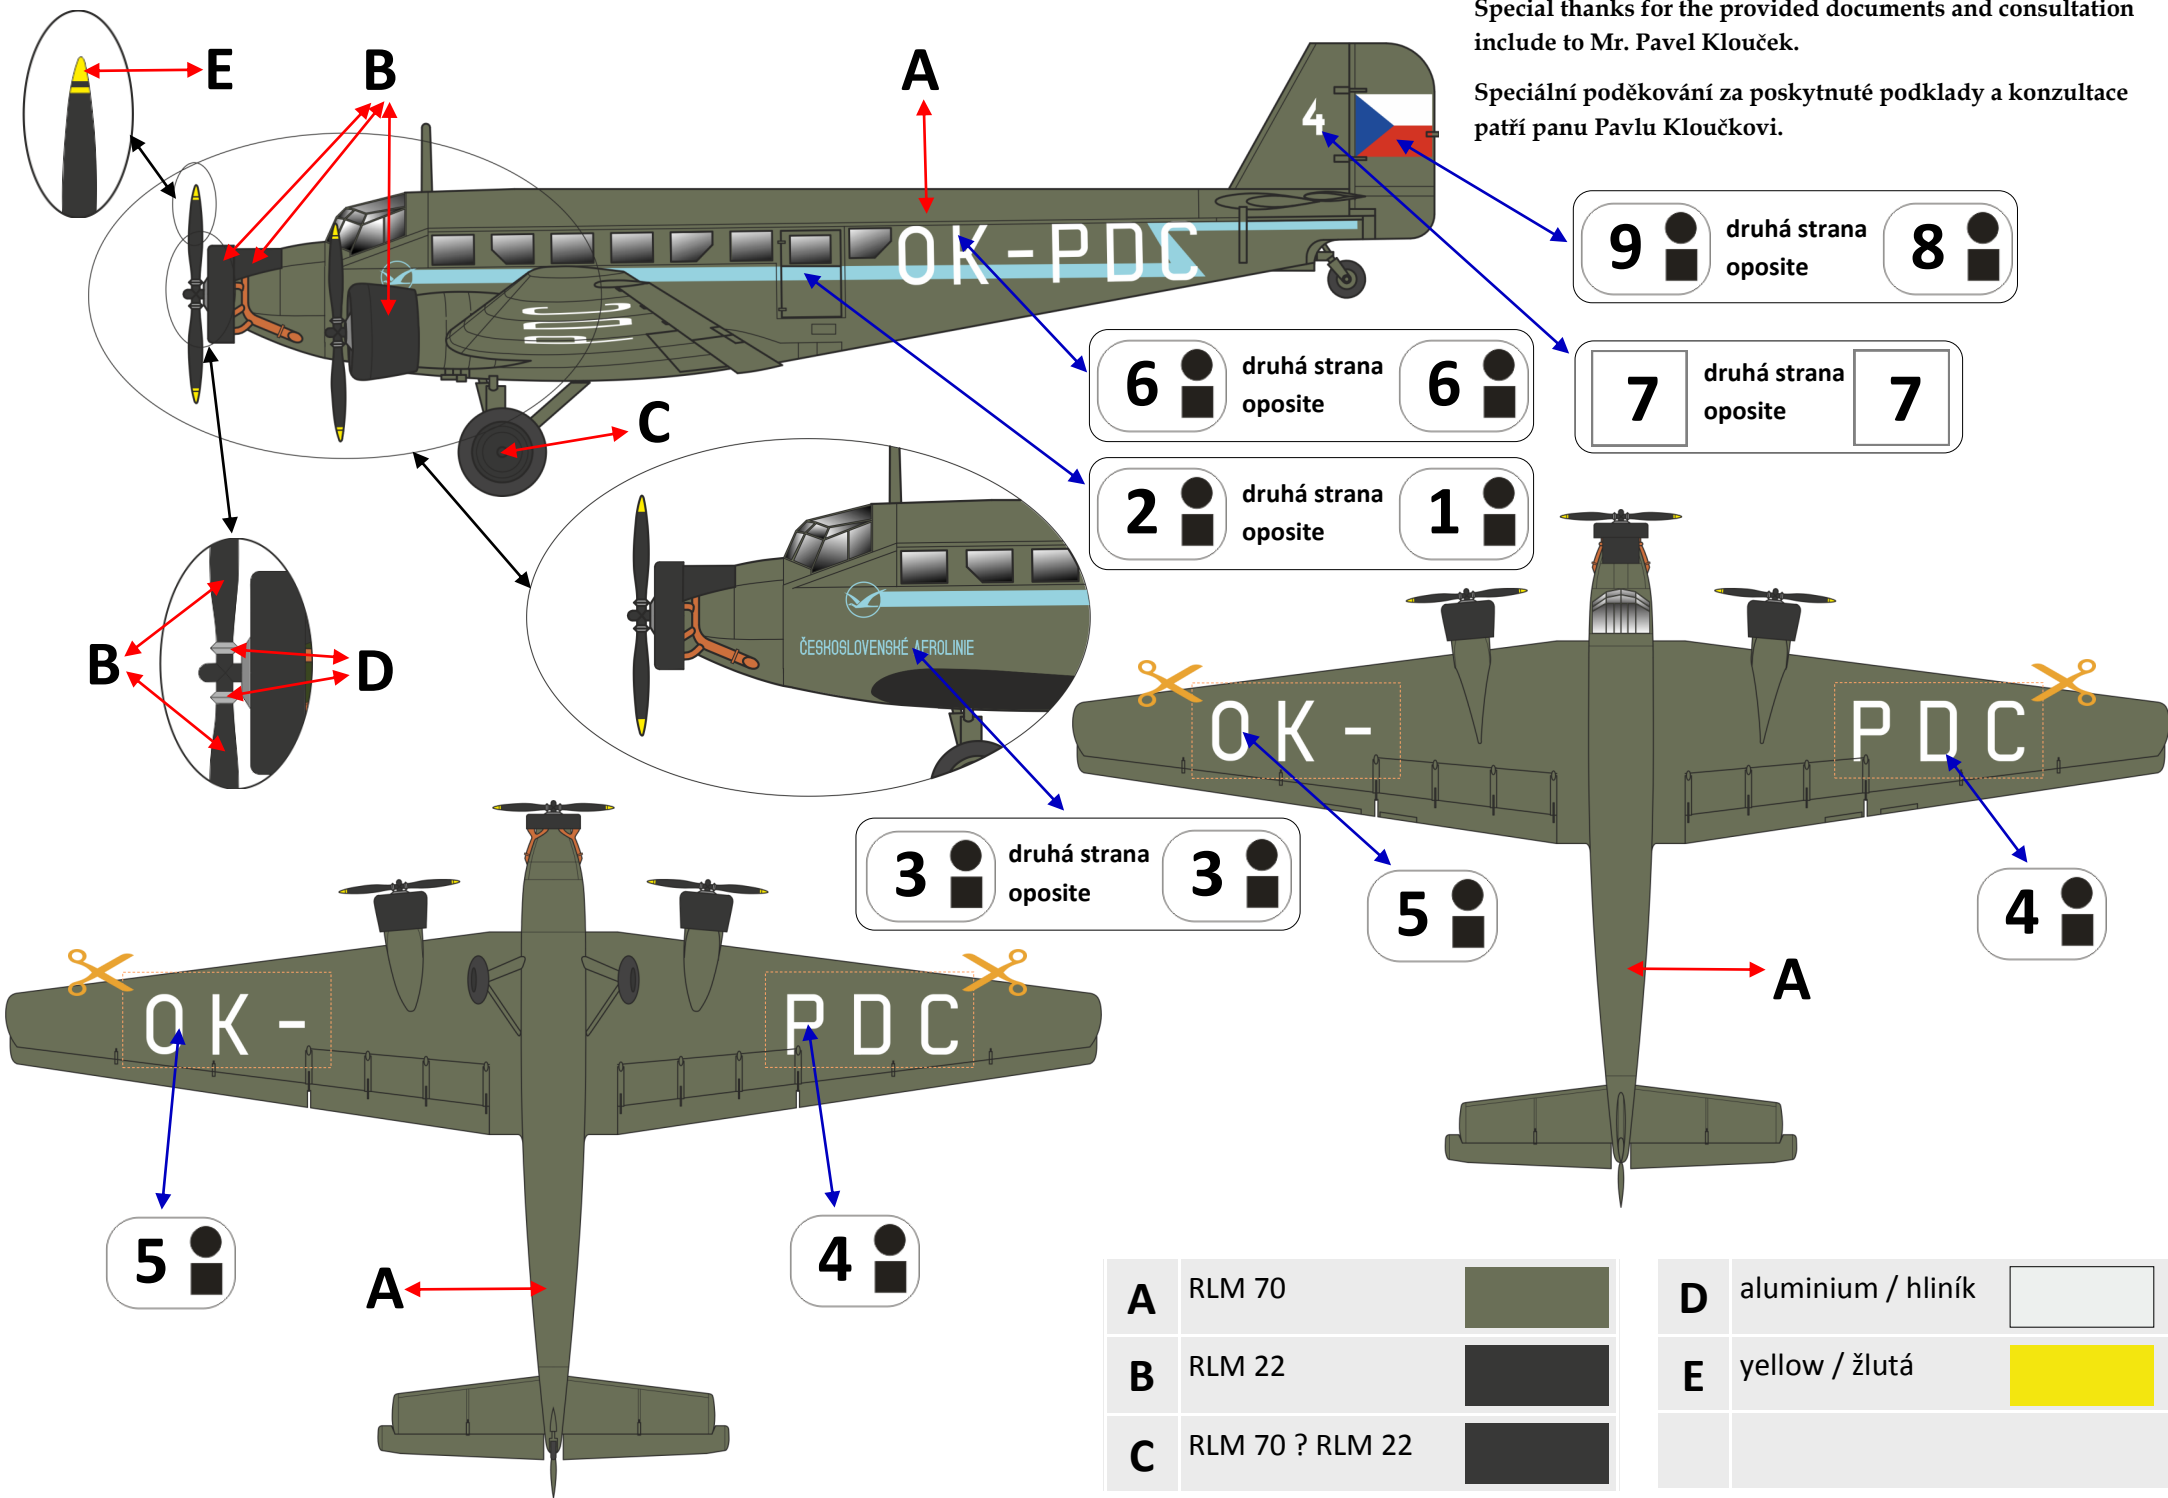

Special thanks for the provided documents and consultation include to Mr. Pavel Klouček.

Speciální poděkování za poskytnuté podklady a konzultace patří panu Pavlu Kloučkovi.

9 druhá strana oposite 8

6 druhá strana oposite 6

7 druhá strana oposite 7

2 druhá strana oposite 1

3 druhá strana oposite 3

5

4

5

4

A	RLM 70	
B	RLM 22	
C	RLM 70 ? RLM 22	

D	aluminium / hliník	
E	yellow / žlutá