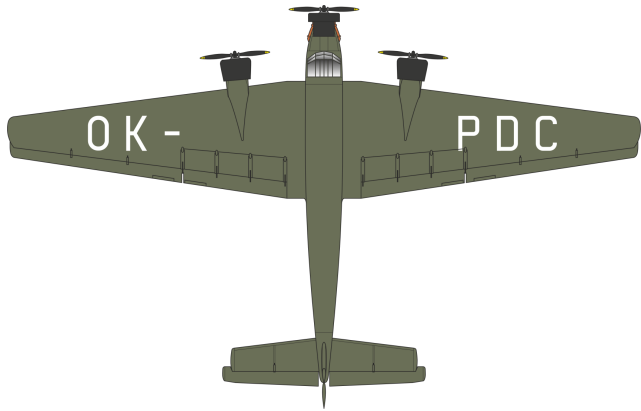

Recommended for kit: **Italeri**  
 Doporučeno pro stavebnici: **Italeri**

More info about this airplane:  
 Více informací o tomto letadle:

Special thanks for the provided documents and consultation include to Mr. Pavel Klouček.

5

4

5

4

<b>A</b>	RLM 70	
<b>B</b>	RLM 22	
<b>C</b>	RLM 70 ? RLM 22	

<b>D</b>	aluminium / hliník	
<b>E</b>	yellow / žlutá	