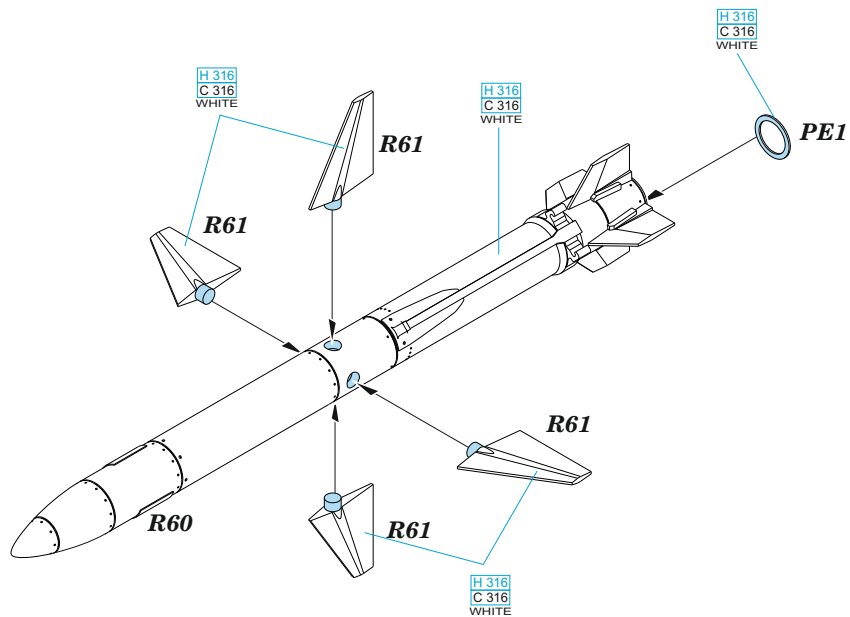

Tento výrobek obsahuje leptané a odlévané detaily pro úpravu a vylepšení plastického modelu. Při výběru sady kovových detailů zkontrolujte, zda je určena pro model, který chcete upravit. Model, pro který je sada určena, je uveden u názvu výrobku. Pro přesnou aplikaci kovových a odlévaných dílů může být zapotřebí upravit díly upravovaného modelu. **POZOR!** Sada obsahuje malé ostré díly. Pracujte ve větrané a dobře osvětlené místnosti. Doporučujeme použití ochranných brýlí. Tento výrobek není vhodný pro děti mladší 14 let.

435 21 Obrnice 170
Czech Republic

www.eduard.com
19,95

BEST BRASS RESIN AROUND!

1

2

	REMOVE ODSTRANIT		BEND OHNOUT		SYMETRICAL ASSEMBLY SYMETRICKÁ MONTÁŽ
	GRIND OBROUSIT		OPTION VOLBA		SCRIBE THE PANEL AND HOLES RYTI
	DRILL HOLE VRTÁT OTVOR		REPLACE NAHRADIT		REVERSE SIDE OTOCIT