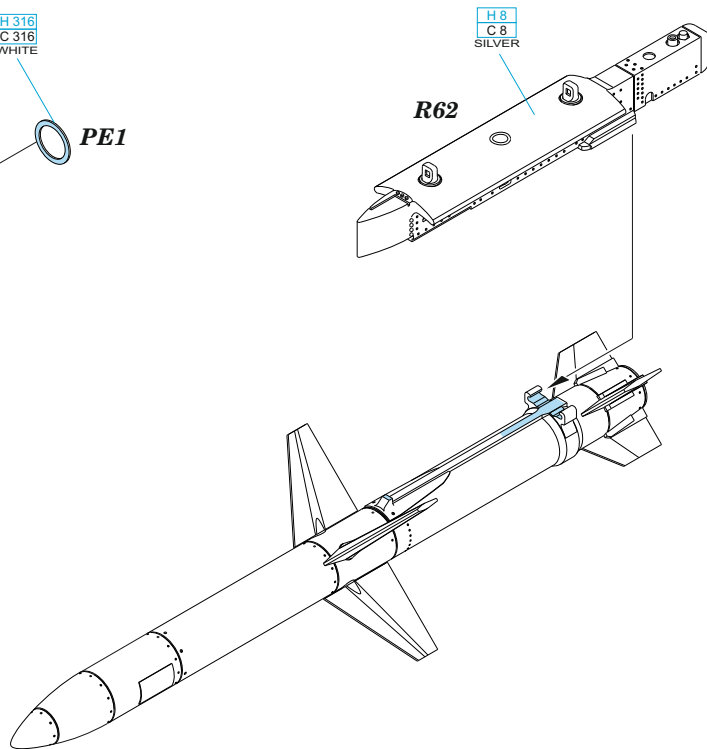

Tento výrobek obsahuje leptané a odlévané detaily pro úpravu a vylepšení plastického modelu. Při výběru sady kovových detailů zkontrolujte, zda je určena pro model, který chcete upravit. Model, pro který je sada určena, je uveden u názvu výrobku. Pro přesnou aplikaci kovových a odlévaných dílů může být zapotřebí upravit díly upravovaného modelu. **POZOR!** Sada obsahuje malé ostré díly. Pracujte ve větrané a dobře osvětlené místnosti. Doporučujeme použití ochranných brýlí. Tento výrobek není vhodný pro děti mladší 14 let.

435 21 Obrnice 170
Czech Republic

www.eduard.com
19,95

BEST BRASS RESIN AROUND!

1

2

	REMOVE ODSTRANIT		BEND OHNOUT		SYMETRICAL ASSEMBLY SYMETRICKÁ MONTÁŽ
	GRIND OBROUSIT		OPTION VOLBA		SCRIBE THE PANEL AND HOLES RYTI
	DRILL HOLE VRTÁT OTVOR		REPLACE NAHRADIT		REVERSE SIDE OTOCIT