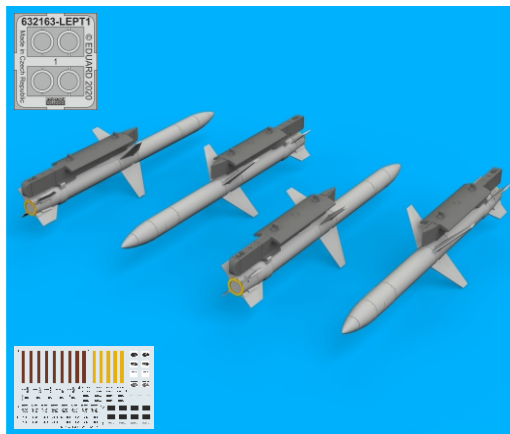

COLOURS

GSI Creos (GUNZE)			Mr.METAL COLOR	
AQUEOUS	Mr.COLOR			
H 8	C 8	SILVER		
H316	C316	WHITE		

This product contains metal and resin detail parts for upgrading scale plastic models. When selecting this set make sure that it is for the kit mentioned in product name as these sets are made specifically for that kit. When upgrading the model some cutting or corrections may be necessary for parts to fit accurately. **WARNING!** This set contains small and sharp parts. Work carefully in a ventilated and well-lit room. Safety glasses are recommended. This product is not suitable for children below 14 years of age.

Tento výrobek obsahuje leptané a odlévané detaily pro úpravu a vylepšení plastického modelu. Při výběru sady kovových detailů zkontrolujte, zda je určena pro model, který chcete upravit. Model, pro který je sada určena, je uveden u názvu výrobku. Pro přesnou aplikaci kovových a odlévaných dílů může být zapotřebí upravit díly upravovaného modelu. **POZOR!** Sada obsahuje malé ostré díly. Pracujte ve větrané a dobře osvětlené místnosti. Doporučujeme použití ochranných brýlí. Tento výrobek není vhodný pro děti mladší 14 let.

435 21 Obrnice 170
Czech Republic

www.eduard.com
19,95

BEST BRASS RESIN AROUND!

1

2

	REMOVE ODSTRANIT		BEND OHNOUT		SYMETRICAL ASSEMBLY SYMETRICKÁ MONTÁŽ
	GRIND OBROUSIT		OPTION VOLBA		SCRIBE THE PANEL AND HOLES RYTI
	DRILL HOLE VRTÁT OTVOR		REPLACE NAHRADIT		REVERSE SIDE OTOCIT