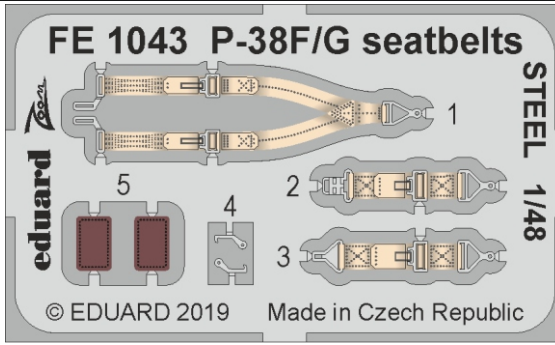

**zoom** **P-38F/G seatbelts STEEL**

eduard

**FE 1043**

**1/48**

detail set for TAMIYA 1/48 kit • sada detailů pro stavebnici TAMIYA 1/48

- APPLY EXPRESS MASK AND PAINT BEFORE GLUING  
POUŽIT EXPRESS MASK NABARVIT PŘED SLEPENÍM
  - SYMMETRICAL ASSEMBLY  
SYMETRICKÁ MONTÁŽ
  - REMOVE  
ODSTRANIT
  - GRIND  
OBROUSIT
  - DRILL HOLE  
VRTÁT OTVOR
  - BEND  
OHNOUT
  - OPTION  
VOLBA
  - REPLACE  
NAHRADIT
- 1** COLORED ETCHED PARTS  
LEPTANÉ BAREVNÉ DÍLY
- 1** ETCHED PARTS  
LEPTANÉ NEBAREVNÉ DÍLY
- 1** ORIGINAL KIT PARTS  
PŮVODNÍ DÍLY STAVEBNICE

ORIGINAL KIT PARTS  
PŮVODNÍ DÍLY STAVEBNICE

PHOTO-ETCHED PARTS  
LEPTANÉ DÍLY

PARTS TO BE REMOVED  
DÍLY K ODSTRANĚNÍ

FILL  
TMELIT

Related products: FE 1041 + 49 1041 P-38F 1/48

Related products: FE 1042 + 49 1042 P-38G 1/48