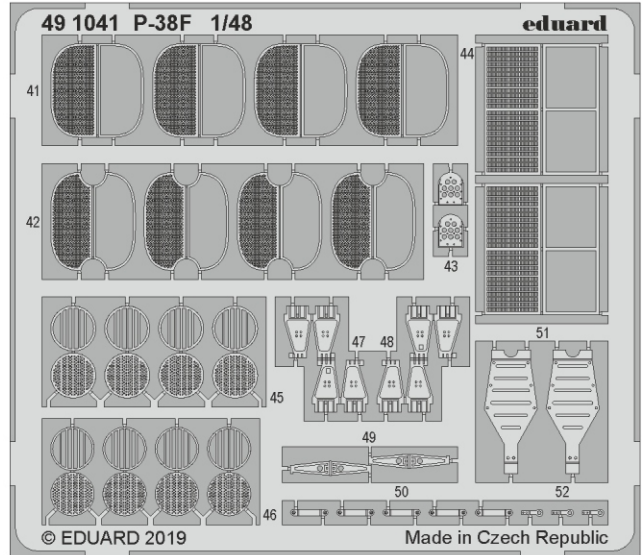

**zoom** **P-38F/G seatbelts STEEL**

eduard

**FE 1043**

**1/48**

detail set for TAMIYA 1/48 kit • sada detailů pro stavebnici TAMIYA 1/48

- APPLY EXPRESS MASK AND PAINT BEFORE GLUING  
POUŽIT EXPRESS MASK NABARVIT PŘED SLEPENÍM
  - SYMMETRICAL ASSEMBLY  
SYMETRICKÁ MONTÁŽ
  - REMOVE  
ODSTRANIT
  - GRIND  
OBROUSIT
  - DRILL HOLE  
VRTÁT OTVOR
  - BEND  
OHNOUT
  - OPTION  
VOLBA
  - REPLACE  
NAHRADIT
- 1** COLORED ETCHED PARTS  
LEPTANÉ BAREVNÉ DÍLY
- 1** ETCHED PARTS  
LEPTANÉ NEBAREVNÉ DÍLY
- 1** ORIGINAL KIT PARTS  
PŮVODNÍ DÍLY STAVEBNICE

ORIGINAL KIT PARTS  
PŮVODNÍ DÍLY STAVEBNICE

PHOTO-ETCHED PARTS  
LEPTANÉ DÍLY

PARTS TO BE REMOVED  
DÍLY K ODSTRANĚNÍ

FILL  
TMELIT

Related products: FE 1041 + 49 1041 P-38F 1/48

Related products: FE 1042 + 49 1042 P-38G 1/48