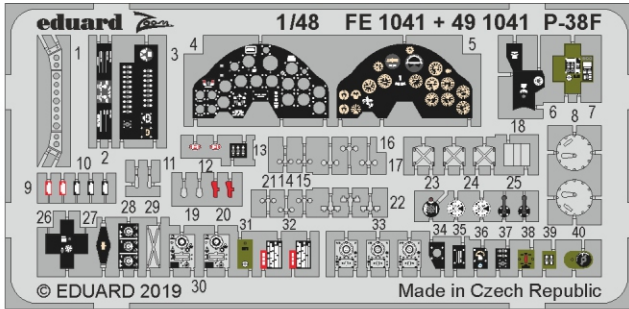

**zoom** **P-38F/G seatbelts STEEL**

eduard

**FE 1043**

**1/48**

detail set for TAMIYA 1/48 kit • sada detailů pro stavebnici TAMIYA 1/48

- APPLY EXPRESS MASK AND PAINT BEFORE GLUING  
POUŽIT EXPRESS MASK NABARVIT PŘED SLEPENÍM
  - SYMMETRICAL ASSEMBLY  
SYMETRICKÁ MONTÁŽ
  - REMOVE  
ODSTRANIT
  - GRIND  
OBROUSIT
  - DRILL HOLE  
VRTÁT OTVOR
  - BEND  
OHNOUT
  - OPTION  
VOLBA
  - REPLACE  
NAHRADIT
- 1** COLORED ETCHED PARTS  
LEPTANÉ BAREVNÉ DÍLY
- 1** ETCHED PARTS  
LEPTANÉ NEBAREVNÉ DÍLY
- 1** ORIGINAL KIT PARTS  
PŮVODNÍ DÍLY STAVEBNICE

ORIGINAL KIT PARTS  
PŮVODNÍ DÍLY STAVEBNICE

PHOTO-ETCHED PARTS  
LEPTANÉ DÍLY

PARTS TO BE REMOVED  
DÍLY K ODSTRANĚNÍ

FILL  
TMELIT

Related products: FE 1041 + 49 1041 P-38F 1/48

Related products: FE 1042 + 49 1042 P-38G 1/48