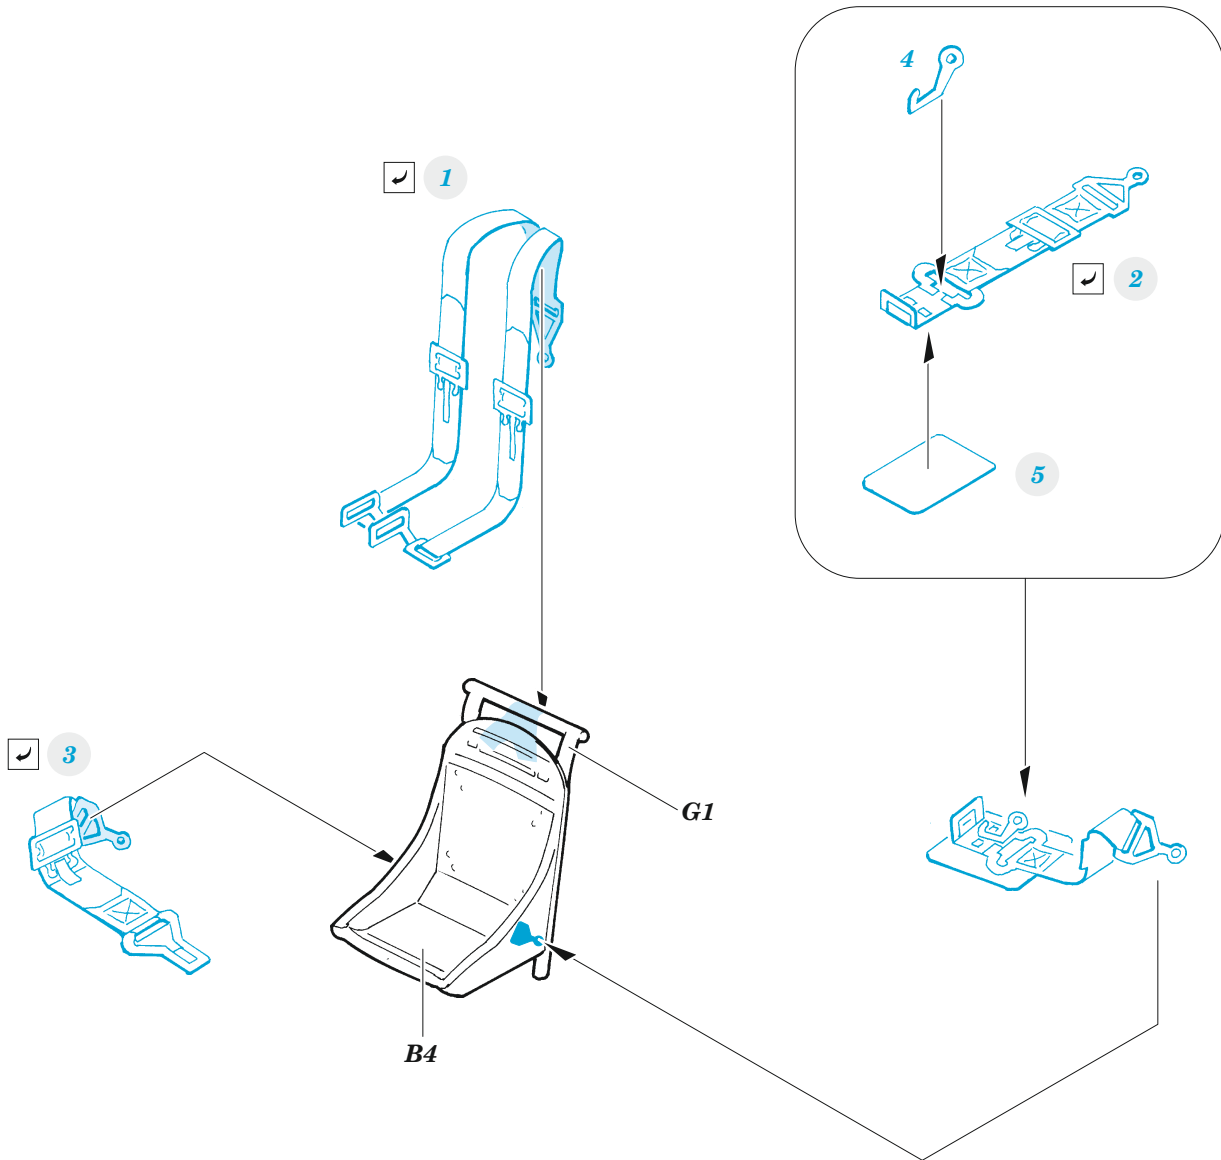

**zoom** **P-38F/G seatbelts STEEL**

eduard

**FE 1043**

**1/48**

detail set for TAMIYA 1/48 kit • sada detailů pro stavebnici TAMIYA 1/48

- APPLY EXPRESS MASK AND PAINT BEFORE GLUING  
POUŽIT EXPRESS MASK NABARVIT PŘED SLEPENÍM
  - SYMMETRICAL ASSEMBLY  
SYMETRICKÁ MONTÁŽ
  - REMOVE  
ODSTRANIT
  - GRIND  
OBROUSIT
  - DRILL HOLE  
VRTÁT OTVOR
  - BEND  
OHNOUT
  - OPTION  
VOLBA
  - REPLACE  
NAHRADIT
- 1** COLORED ETCHED PARTS  
LEPTANÉ BAREVNÉ DÍLY
- 1** ETCHED PARTS  
LEPTANÉ NEBAREVNÉ DÍLY
- 1** ORIGINAL KIT PARTS  
PŮVODNÍ DÍLY STAVEBNICE

ORIGINAL KIT PARTS  
PŮVODNÍ DÍLY STAVEBNICE

PHOTO-ETCHED PARTS  
LEPTANÉ DÍLY

PARTS TO BE REMOVED  
DÍLY K ODSTRANĚNÍ

FILL  
TMELIT

Related products: FE 1041 + 49 1041 P-38F 1/48

Related products: FE 1042 + 49 1042 P-38G 1/48