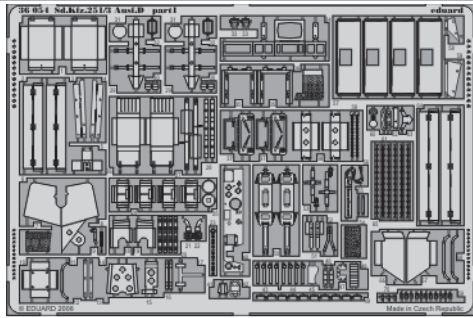

Sd.Kfz.251/3 Ausf.D

eduard

36 054

1/35 scale detail set for AFV CLUB kit • sada detailů pro model 1/35 AFV CLUB

- APPLY EXPRESS MASK AND PAINT BEFORE GLUING
POUŽIT EXPRESS MASK NABARVIT PŘED SLEPENÍM
- SYMMETRICAL ASSEMBLY
SYMETRICKÁ MONTÁŽ
- REMOVE
ODSTRANIT
- GRIND
OBROUSIT
- DRILL HOLE
VRTAT OTVOR
- BEND
OHNOUT
- OPTION
VOLBA
- REPLACE
NAHRADIT

film

print

ORIGINAL KIT PARTS
PŮVODNÍ DÍLY STAVEBNICE

PHOTO-ETCHED PARTS
LEPTANÉ DÍLY

PARTS TO BE REMOVED
DÍLY K ODSTRANĚNÍ

FILL
TMELIT

REFERENCES:

SPECIAL MUSEUM LINE #37
MODEL DETAIL PHOTO MONOGRAM