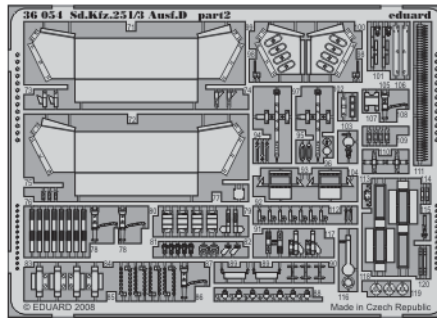

Sd.Kfz.251/3 Ausf.D

eduard

36 054

1/35 scale detail set for AFV CLUB kit • sada detailů pro model 1/35 AFV CLUB

- APPLY EXPRESS MASK AND PAINT BEFORE GLUING
POUŽIT EXPRESS MASK NABARVIT PŘED SLEPENÍM
- SYMMETRICAL ASSEMBLY
SYMETRICKÁ MONTÁŽ
- REMOVE
ODSTRANIT
- GRIND
OBROUSIT
- DRILL HOLE
VRTAT OTVOR
- BEND
OHNOUT
- OPTION
VOLBA
- REPLACE
NAHRADIT

film

print

ORIGINAL KIT PARTS
PŮVODNÍ DÍLY STAVEBNICE

PHOTO-ETCHED PARTS
LEPTANÉ DÍLY

PARTS TO BE REMOVED
DÍLY K ODSTRANĚNÍ

FILL
TMELIT

REFERENCES:

SPECIAL MUSEUM LINE #37
MODEL DETAIL PHOTO MONOGRAM