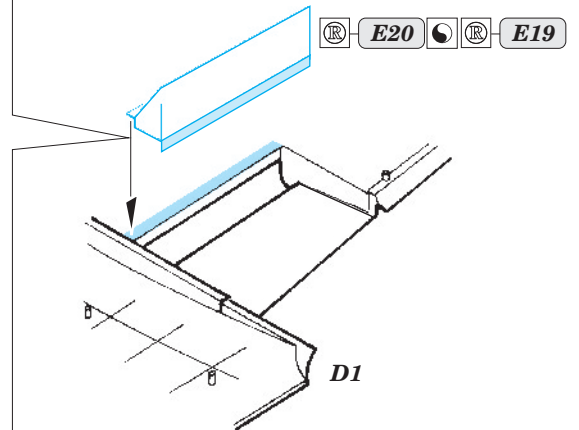

Bf 109F-4 exterior

eduard

32 268

1/32 scale detail set for Trumpeter kit • sada detailů pro model 1/32 Trumpeter

- ★ APPLY EXPRESS MASK AND PAINT BEFORE GLUING
POUŽIT EXPRESS MASK NABARVIT PŘED SLEPENÍM
- ◐ SYMMETRICAL ASSEMBLY
SYMETRICKÁ MONTÁŽ
- REMOVE
ODSTRANIT
- ▨ GRIND
OBROUSIT
- ⊘ DRILL HOLE
VRTAT OTVOR
- ↪ BEND
OHNOUT
- ? OPTION
VOLBA
- Ⓜ REPLACE
NAHRADIT

ORIGINAL KIT PARTS
PŮVODNÍ DÍLY STAVEBNICE

PHOTO-ETCHED PARTS
LEPTANÉ DÍLY

PARTS TO BE REMOVED
DÍLY K ODSTRANĚNÍ

FILL
TMELIT

2 sets