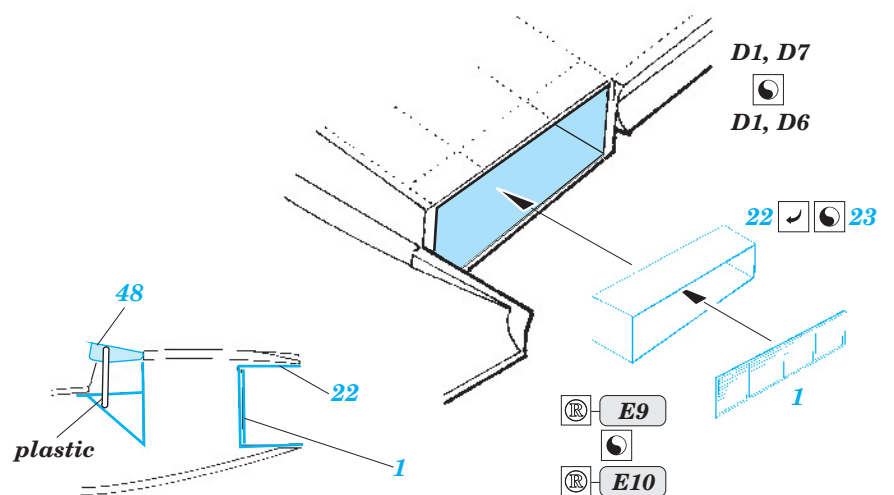

Bf 109F-4 exterior

eduard

32 268

1/32 scale detail set for Trumpeter kit • sada detailů pro model 1/32 Trumpeter

- ★ APPLY EXPRESS MASK AND PAINT BEFORE GLUING
POUŽIT EXPRESS MASK NABARVIT PŘED SLEPENÍM
- ◐ SYMMETRICAL ASSEMBLY
SYMETRICKÁ MONTÁŽ
- REMOVE
ODSTRANIT
- ▨ GRIND
OBROUSIT
- ⊘ DRILL HOLE
VRTAT OTVOR
- ↪ BEND
OHNOUT
- ? OPTION
VOLBA
- Ⓜ REPLACE
NAHRADIT

ORIGINAL KIT PARTS
PŮVODNÍ DÍLY STAVEBNICE

PHOTO-ETCHED PARTS
LEPTANÉ DÍLY

PARTS TO BE REMOVED
DÍLY K ODSTRANĚNÍ

FILL
TMELIT

2 sets