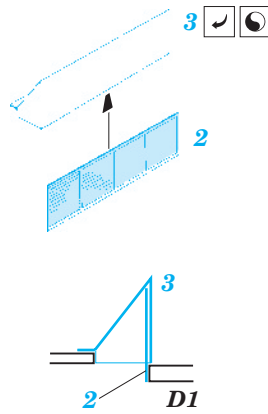

Bf 109F-4 exterior

eduard

32 268

1/32 scale detail set for Trumpeter kit • sada detailů pro model 1/32 Trumpeter

- ★ APPLY EXPRESS MASK AND PAINT BEFORE GLUING
POUŽIT EXPRESS MASK NABARVIT PŘED SLEPENÍM
- ◐ SYMMETRICAL ASSEMBLY
SYMETRICKÁ MONTÁŽ
- REMOVE
ODSTRANIT
- ▨ GRIND
OBROUSIT
- ⊘ DRILL HOLE
VRTAT OTVOR
- ↪ BEND
OHNOUT
- ? OPTION
VOLBA
- Ⓜ REPLACE
NAHRADIT

ORIGINAL KIT PARTS
PŮVODNÍ DÍLY STAVEBNICE

PHOTO-ETCHED PARTS
LEPTANÉ DÍLY

PARTS TO BE REMOVED
DÍLY K ODSTRANĚNÍ

FILL
TMELIT

2 sets