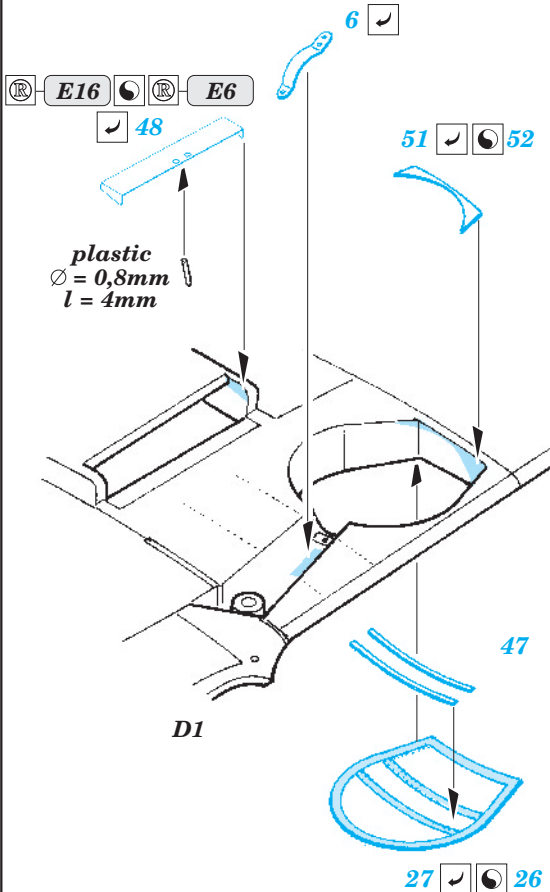

Bf 109F-4 exterior

eduard

32 268

1/32 scale detail set for Trumpeter kit • sada detailů pro model 1/32 Trumpeter

- ★ APPLY EXPRESS MASK AND PAINT BEFORE GLUING
POUŽIT EXPRESS MASK NABARVIT PŘED SLEPENÍM
- ◐ SYMMETRICAL ASSEMBLY
SYMETRICKÁ MONTÁŽ
- REMOVE
ODSTRANIT
- ▨ GRIND
OBROUSIT
- ⊘ DRILL HOLE
VRTAT OTVOR
- ↪ BEND
OHNOUT
- ? OPTION
VOLBA
- Ⓜ REPLACE
NAHRADIT

ORIGINAL KIT PARTS
PŮVODNÍ DÍLY STAVEBNICE

PHOTO-ETCHED PARTS
LEPTANÉ DÍLY

PARTS TO BE REMOVED
DÍLY K ODSTRANĚNÍ

FILL
TMELIT

2 sets