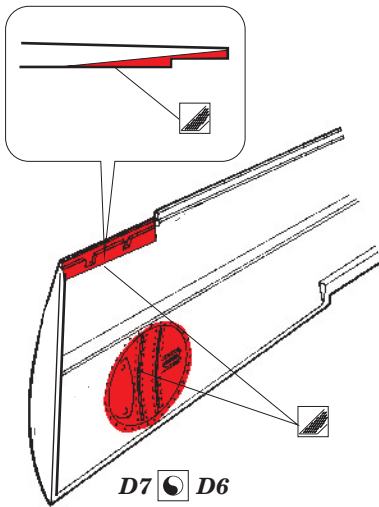

Bf 109F-4 exterior

eduard

32 268

1/32 scale detail set for Trumpeter kit • sada detailů pro model 1/32 Trumpeter

- ★ APPLY EXPRESS MASK AND PAINT BEFORE GLUING
POUŽIT EXPRESS MASK NABARVIT PŘED SLEPENÍM
- ◐ SYMMETRICAL ASSEMBLY
SYMETRICKÁ MONTÁŽ
- REMOVE
ODSTRANIT
- ▨ GRIND
OBROUSIT
- ⊘ DRILL HOLE
VRTAT OTVOR
- ↪ BEND
OHNOUT
- ? OPTION
VOLBA
- Ⓜ REPLACE
NAHRADIT

ORIGINAL KIT PARTS
PŮVODNÍ DÍLY STAVEBNICE

PHOTO-ETCHED PARTS
LEPTANÉ DÍLY

PARTS TO BE REMOVED
DÍLY K ODSTRANĚNÍ

FILL
TMELIT

2 sets