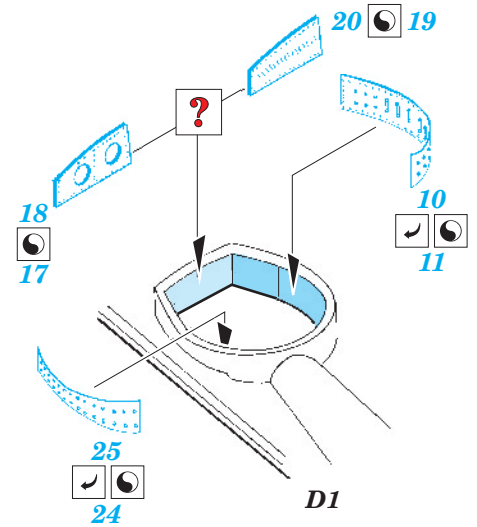

Bf 109F-4 exterior

eduard

32 268

1/32 scale detail set for Trumpeter kit • sada detailů pro model 1/32 Trumpeter

- ★ APPLY EXPRESS MASK AND PAINT BEFORE GLUING
POUŽIT EXPRESS MASK NABARVIT PŘED SLEPENÍM
- ◐ SYMMETRICAL ASSEMBLY
SYMETRICKÁ MONTÁŽ
- REMOVE
ODSTRANIT
- ▨ GRIND
OBROUSIT
- ⊘ DRILL HOLE
VRTAT OTVOR
- ↪ BEND
OHNOUT
- ? OPTION
VOLBA
- Ⓜ REPLACE
NAHRADIT

ORIGINAL KIT PARTS
PŮVODNÍ DÍLY STAVEBNICE

PHOTO-ETCHED PARTS
LEPTANÉ DÍLY

PARTS TO BE REMOVED
DÍLY K ODSTRANĚNÍ

FILL
TMELIT

2 sets