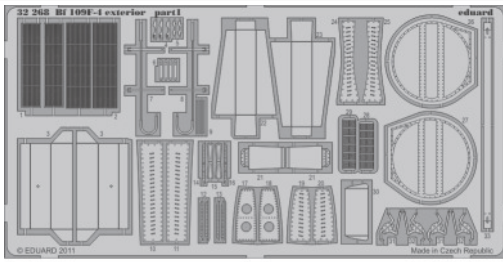

Bf 109F-4 exterior

eduard

32 268

1/32 scale detail set for Trumpeter kit • sada detailů pro model 1/32 Trumpeter

- ★ APPLY EXPRESS MASK AND PAINT BEFORE GLUING
POUŽIT EXPRESS MASK NABARVIT PŘED SLEPENÍM
- ◐ SYMMETRICAL ASSEMBLY
SYMETRICKÁ MONTÁŽ
- REMOVE
ODSTRANIT
- ▨ GRIND
OBROUSIT
- ⊘ DRILL HOLE
VRTAT OTVOR
- ↪ BEND
OHNOUT
- ? OPTION
VOLBA
- Ⓜ REPLACE
NAHRADIT

ORIGINAL KIT PARTS
PŮVODNÍ DÍLY STAVEBNICE

PHOTO-ETCHED PARTS
LEPTANÉ DÍLY

PARTS TO BE REMOVED
DÍLY K ODSTRANĚNÍ

FILL
TMELIT

2 sets