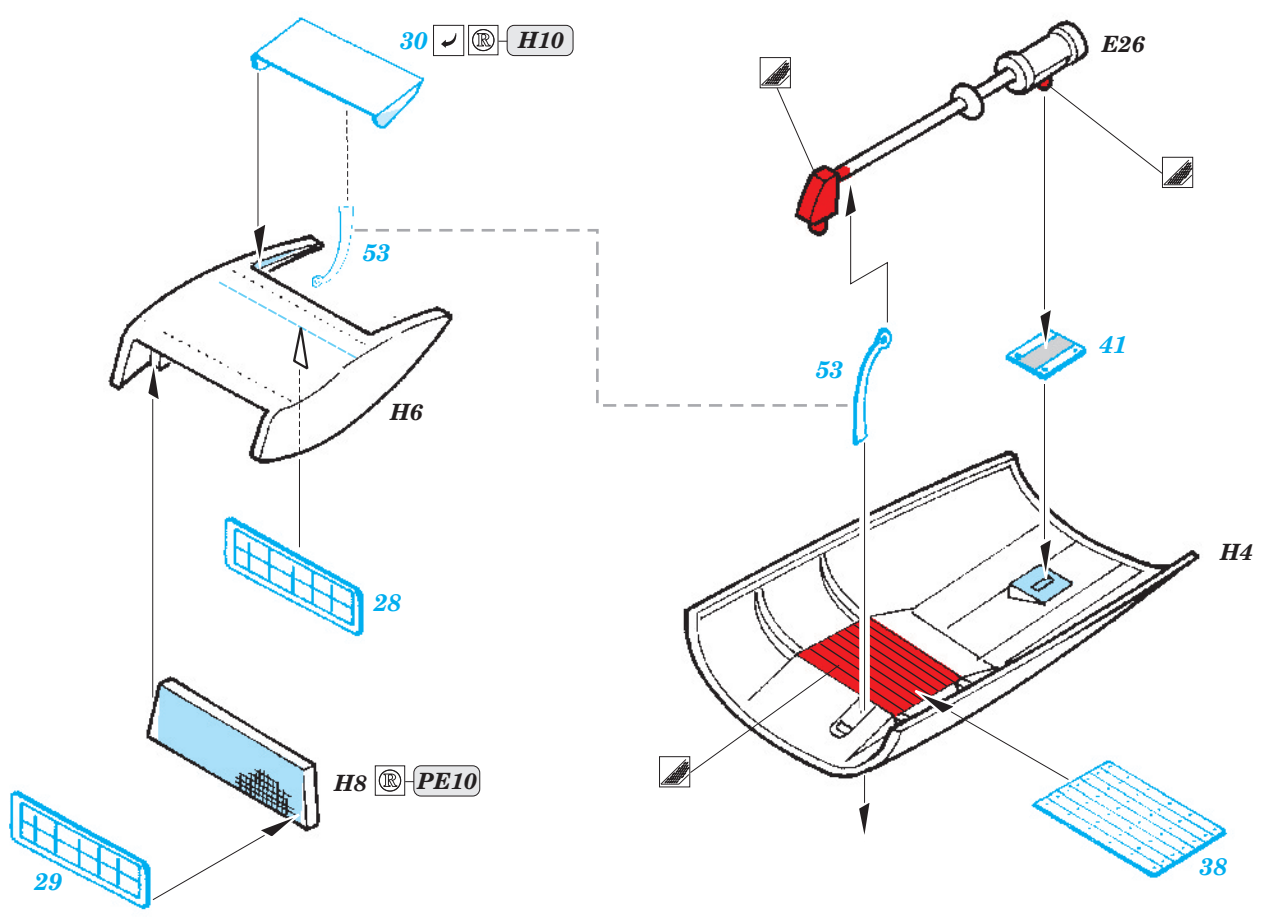

Bf 109F-4 exterior

eduard

32 268

1/32 scale detail set for Trumpeter kit • sada detailů pro model 1/32 Trumpeter

- ★ APPLY EXPRESS MASK AND PAINT BEFORE GLUING
POUŽIT EXPRESS MASK NABARVIT PŘED SLEPENÍM
- ◐ SYMMETRICAL ASSEMBLY
SYMETRICKÁ MONTÁŽ
- REMOVE
ODSTRANIT
- ▨ GRIND
OBROUSIT
- ⊘ DRILL HOLE
VRTAT OTVOR
- ↪ BEND
OHNOUT
- ? OPTION
VOLBA
- Ⓜ REPLACE
NAHRADIT

ORIGINAL KIT PARTS
PŮVODNÍ DÍLY STAVEBNICE

PHOTO-ETCHED PARTS
LEPTANÉ DÍLY

PARTS TO BE REMOVED
DÍLY K ODSTRANĚNÍ

FILL
TMELIT

2 sets