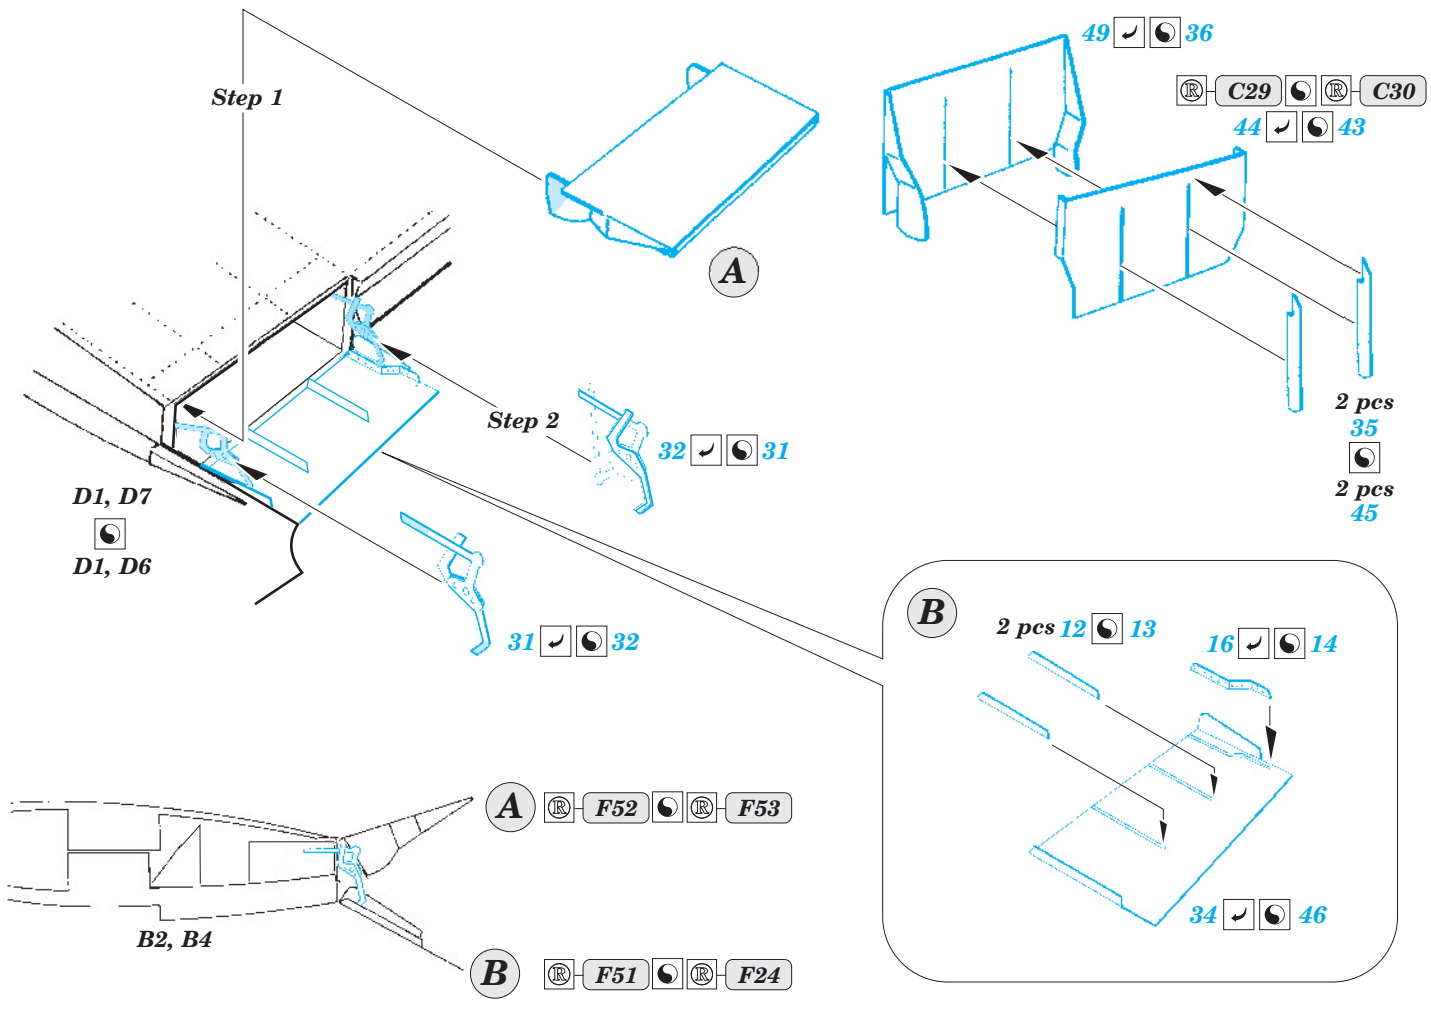

Bf 109F-4 exterior

eduard

32 268

1/32 scale detail set for Trumpeter kit • sada detailů pro model 1/32 Trumpeter

- ★ APPLY EXPRESS MASK AND PAINT BEFORE GLUING
POUŽIT EXPRESS MASK NABARVIT PŘED SLEPENÍM
- ◐ SYMMETRICAL ASSEMBLY
SYMETRICKÁ MONTÁŽ
- REMOVE
ODSTRANIT
- ▨ GRIND
OBROUSIT
- ⊘ DRILL HOLE
VRTAT OTVOR
- ↪ BEND
OHNOUT
- ? OPTION
VOLBA
- Ⓜ REPLACE
NAHRADIT

ORIGINAL KIT PARTS
PŮVODNÍ DÍLY STAVEBNICE

PHOTO-ETCHED PARTS
LEPTANÉ DÍLY

PARTS TO BE REMOVED
DÍLY K ODSTRANĚNÍ

FILL
TMELIT

2 sets