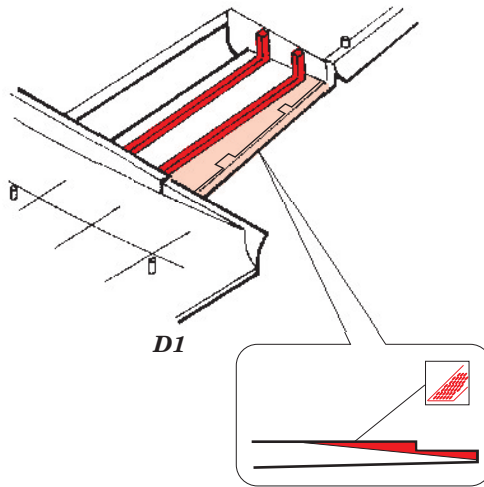

Bf 109F-4 exterior

eduard

32 268

1/32 scale detail set for Trumpeter kit • sada detailů pro model 1/32 Trumpeter

- ★ APPLY EXPRESS MASK AND PAINT BEFORE GLUING
POUŽIT EXPRESS MASK NABARVIT PŘED SLEPENÍM
- ◐ SYMMETRICAL ASSEMBLY
SYMETRICKÁ MONTÁŽ
- REMOVE
ODSTRANIT
- ▨ GRIND
OBROUSIT
- ⊘ DRILL HOLE
VRTAT OTVOR
- ↪ BEND
OHNOUT
- ? OPTION
VOLBA
- Ⓜ REPLACE
NAHRADIT

ORIGINAL KIT PARTS
PŮVODNÍ DÍLY STAVEBNICE

PHOTO-ETCHED PARTS
LEPTANÉ DÍLY

PARTS TO BE REMOVED
DÍLY K ODSTRANĚNÍ

FILL
TMELIT

2 sets