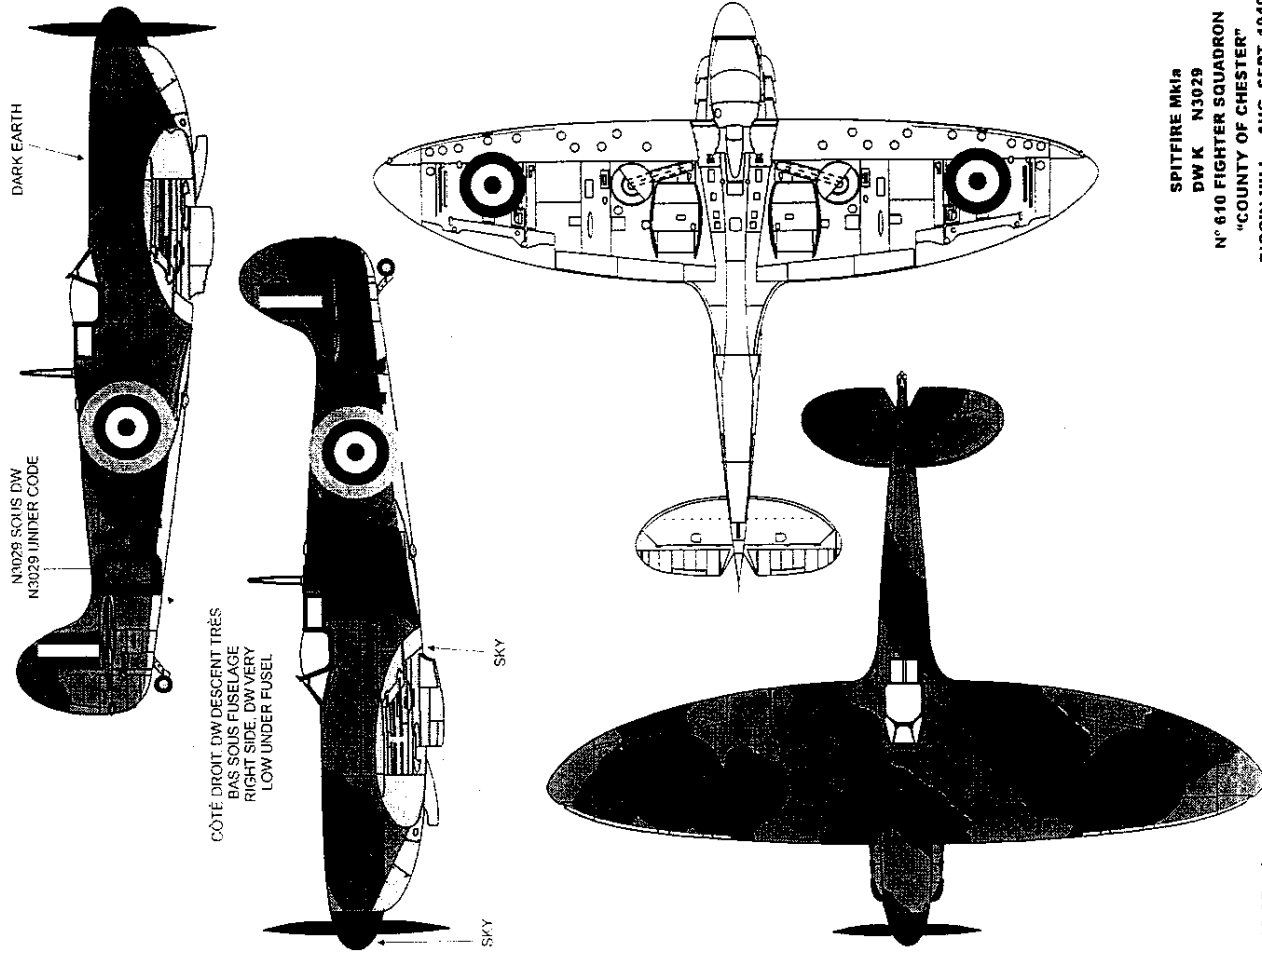

BIBLIOGRAPHIE

1. AIR FORCES INTERNATIONAL 6-88
   AIRCAM N° 4 & 8
2. LES SPITFIRE FRANÇAIS, C. A. PIERQUET OUEST-FRANCE
3. LES SPITFIRE FRANÇAIS DANS L'AERONAVALE, J. FRELAUT OUEST-FRANCE
   CAMOUFLAGES & MARKINGS N° 1,
4. SPITFIRE RAF NORTHERN EUROPE 36-45, DUCIMUS
   SPITFIRE SPECIAL, TED HOOTON, IAN ALLAN
   LE MONITEUR DE L'AERONAUTIQUE N° 25 10-79
   AEREI MODELISMO N° 11, NOV. 88
5. CAMOUFLAGES & MARKINGS N° 21, BRITISH ACFT IN USAAF 42-45
   DUTCH SPITFIRES H. VAN DER MEER
   KIT, IPMS-BELGIUM N° 33 & 57
6. LES SPITFIRE FRANÇAIS C. A. PIERQUET OUEST-FRANCE
7. LES SEAFIRE AERONAVALE FRANC. J. FRELAUT OUEST-FRANCE
   PROFILE N° 206 & 246
8. RED STARS IN THE SKY, TIETOTEOS
   SPITFIRE IN ACTION SQN-SIGNAL
   SUPERM. SPITFIRE, DUCIMOS SPECIAL
   SUPERM. SPITFIRE Mk IX/XVI, ATLAS
9. VITRINE DU MAQUETTISTE, X° ANNIV. IPMS-FRANCE
   AIR INTERNATIONAL MAY 1980
10. IPMS COLOR CROSS-REFERENCE GUIDE DAVE H. KLAUS IPMS USA
11. SPITFIRE MARKINGS OF THE RAAF PART 1 KOOKABURRA
    SCALE AIRCRAFT MODELLING JULY 81 IRISH AIR CORPS
    RAAF CAMOUFLAGE & MARK. 1939-45 VOL. 1 KOKABURRA
    THE SPITFIRE Mk V PROFILE PUBLICATIONS N° 166
    SPITFIRE SPECIAL TED HOOTON IAN ALLAN LTD 1972

Notice & Dessins : José Fernandes
Project coordinator = Freiherr von FINK, D. F. C.

Editeur : COLORADO
Modelismo & decalcomanias Limitada
Apartado 1037
4471 909 MAIA - PORTUGAL

Internet : <http://www.decalco.com/>
Email : colorado@decalco.com

SPITFIRE EXOTICS Part. 4