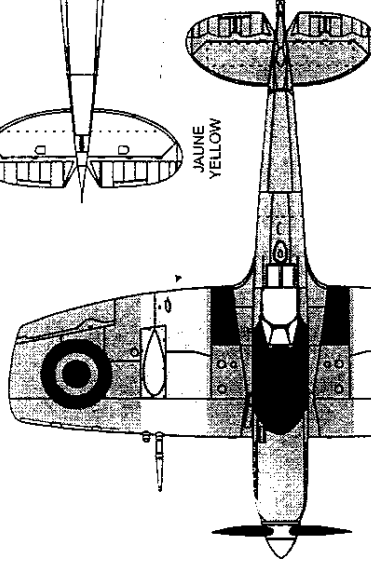

AILES COUPÉES
CLIPPED WINGS

JAUNE
YELLOW

SPITFIRE MK IXb
SM 41 S/N RAP: MH434
FORCE AERIENNE BELGE, BELGISCHE LUCHTMACHT
ECOLE DE PILOTAGE AVANCE (EPA-VVS)
VOORDERINGE VLIEGSCHOOLO
BRUSTEM AB

AILES COUPÉES
CLIPPED WINGS