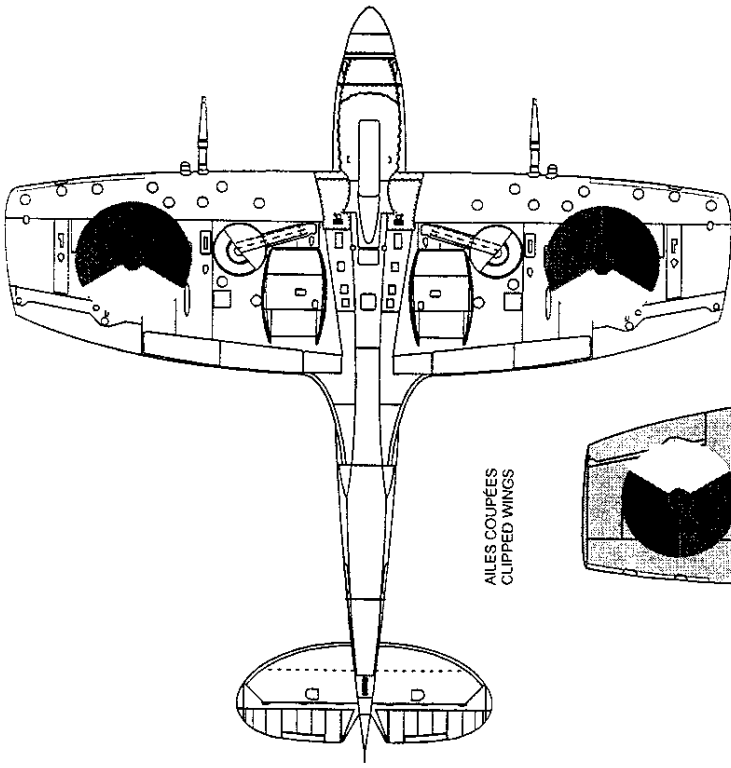

SKY

SPITFIRE Mk.IIb
UZ N P8342
N° 308 (POLISH) SQUADRON
"TORUNSKI"
ROYAL AIR FORCE
NORTHOLT AUG. 1941

48.85 - 2

NOIR MAT
MATT BLACK

JAUNE
YELLOW

JAUNE
YELLOW

NOIR DEVANT
BLACK FRONT

ARGENT
SILVER

AILES COUPÉES
CLIPPED WINGS

JAUNE
YELLOW

SPITFIRE MK IXb
SM 41 S/N RAP: MH434
FORCE AERIENNE BELGE, BELGISCHE LUCHTMACHT
ECOLE DE PILOTAGE AVANCE (EPA-VVS)
VOORDERINGE VLIEGSCHOOLO
BRUSTEM AB

AILES COUPÉES
CLIPPED WINGS