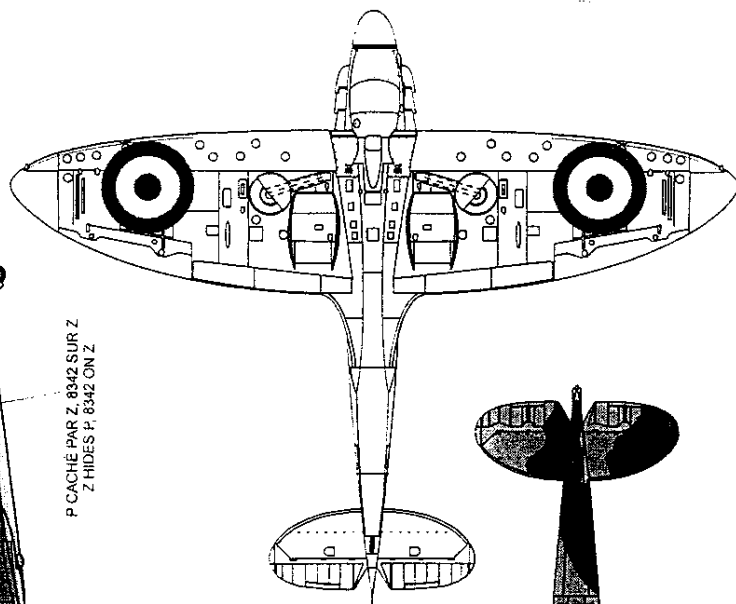

P CACHE PAR Z, 8342 SUR Z
Z HIDES P, 8342 ON Z

SPITFIRE Mk.IIb
UZ N P8342
N° 308 (POLISH) SQUADRON
"TORUNSKI"
ROYAL AIR FORCE
NORTHOLT AUG. 1941

48.85 - 2