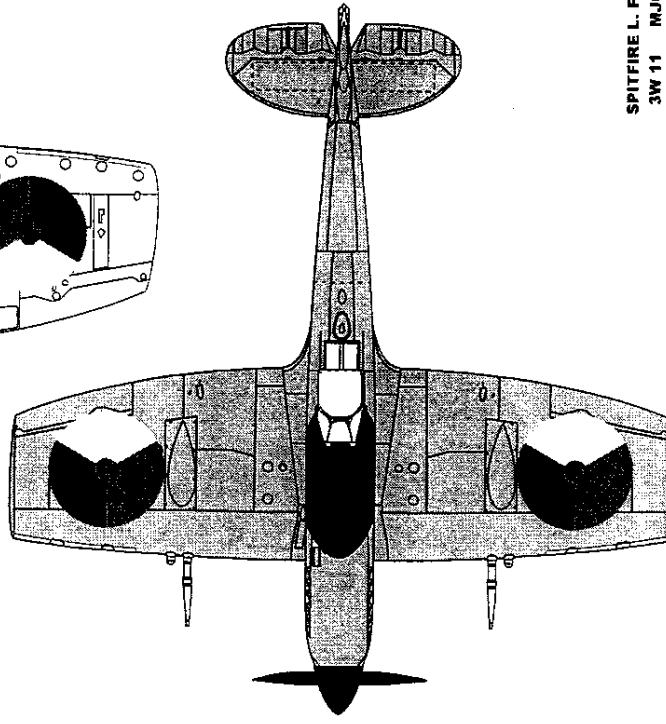

AILES COUPÉES
CLIPPED WINGS

JAUNE
YELLOW

SPITFIRE MK IXb
SM 41 S/N RAP: MH434
FORCE AERIENNE BELGE, BELGISCHE LUCHTMACHT
ECOLE DE PILOTAGE AVANCE (EPA-VVS)
VOORDERINGE VLIEGSCHOOLO
BRUSTEM AB

AILES COUPÉES
CLIPPED WINGS