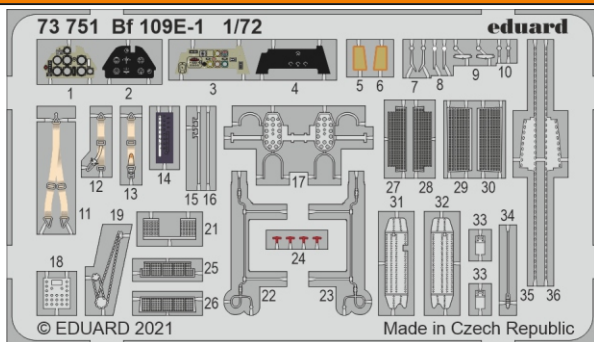

Bf 109E-1

eduard

73 751

1/72

detail set for SPECIAL HOBBY 1/72 kit • sada detailů pro stavebnici SPECIAL HOBBY 1/72

- APPLY EXPRESS MASK AND PAINT BEFORE GLUING
POUŽIT EXPRESS MASK NABARVIT PŘED SLEPENÍM
- SYMMETRICAL ASSEMBLY
SYMETRICKÁ MONTÁŽ
- REMOVE
ODSTRANIT
- GRIND
OBROUSIT
- DRILL HOLE
VRTAT OTVOR
- BEND
OHNOUT
- OPTION
VOLBA
- REPLACE
NAHRADIT
- COLORED ETCHED PARTS
LEPTANÉ BAREVNÉ DÍLY
- ETCHED PARTS
LEPTANÉ NEBAREVNÉ DÍLY
- ORIGINAL KIT PARTS
PŮVODNÍ DÍLY STAVEBNICE

ORIGINAL KIT PARTS PŮVODNÍ DÍLY STAVEBNICE PHOTO-ETCHED PARTS LEPTANÉ DÍLY PARTS TO BE REMOVED DÍLY K ODSTRANĚNÍ FILL TMELIT

B31

2 pcs.

B53

B50

6