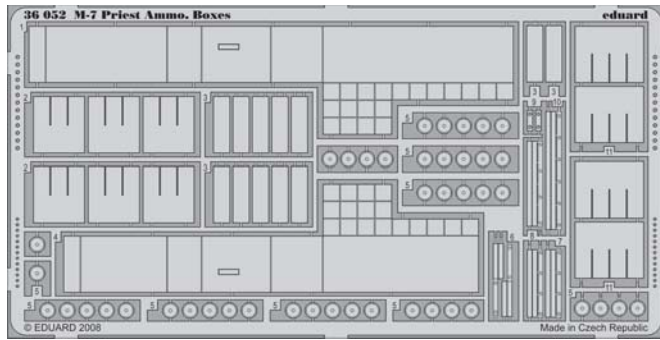

# M-7 Priest Ammo. Boxes

1/35 scale detail set for Academy kit • sada detailů pro model 1/35 Academy

eduard

36 052

- APPLY EXPRESS MASK AND PAINT BEFORE GLUING  
POUŽIT EXPRESS MASK NABARVIT PŘED SLEPENÍM
- SYMMETRICAL ASSEMBLY  
SYMETRICKÁ MONTÁŽ
- REMOVE  
ODSTRANIT
- GRIND  
OBROUSIT
- DRILL HOLE  
VRTAT OTVOR
- BEND  
OHNOUT
- OPTION  
VOLBA
- REPLACE  
NAHRADIT

ORIGINAL KIT PARTS  
PŮVODNÍ DÍLY STAVEBNICE

PHOTO-ETCHED PARTS  
LEPTANÉ DÍLY

PARTS TO BE REMOVED  
DÍLY K ODSTRANĚNÍ

FILL  
TMELIT