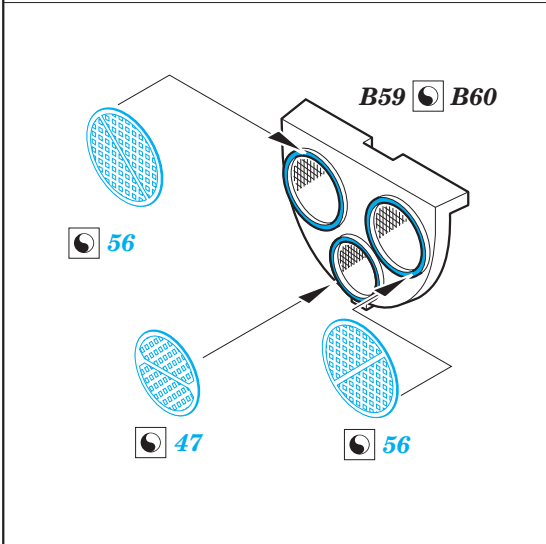

Kittyhawk Mk.Ia

eduard

73 621

1/72

detail set for SPECIAL HOBBY 1/72 kit • sada detailů pro stavebnici SPECIAL HOBBY 1/72

- APPLY EXPRESS MASK AND PAINT BEFORE GLUING
POUŽIT EXPRESS MASK NABARVIT PŘED SLEPENÍM
 - SYMMETRICAL ASSEMBLY
SYMETRICKÁ MONTÁŽ
 - REMOVE
ODSTRANIT
 - GRIND
OBROUSIT
 - DRILL HOLE
VRTAT OTVOR
 - COLORED ETCHED PARTS
LEPTANÉ BAREVNÉ DÍLY
 - ETCHED PARTS
LEPTANÉ NEBAREVNÉ DÍLY
 - ORIGINAL KIT PARTS
PŮVODNÍ DÍLY STAVEBNICE
- BEND
OHNOUT
 - OPTION
VOLBA
 - REPLACE
NAHRADIT

ORIGINAL KIT PARTS PŮVODNÍ DÍLY STAVEBNICE	PHOTO-ETCHED PARTS LEPTANÉ DÍLY	PARTS TO BE REMOVED DÍLY K ODSTRANĚNÍ	FILL TMELIT
---	------------------------------------	--	----------------

Related products: 72 660 Kittyhawk Mk.Ia landing flaps 1/72