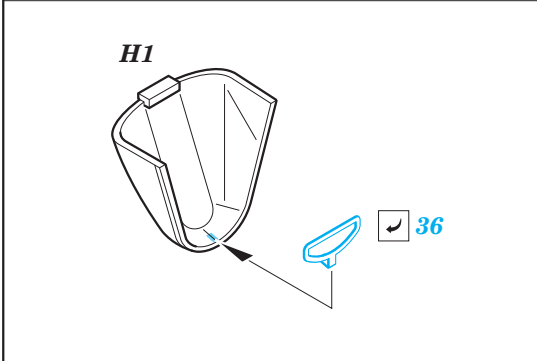

Kittyhawk Mk.Ia

eduard

73 621

1/72

detail set for SPECIAL HOBBY 1/72 kit • sada detailů pro stavebnici SPECIAL HOBBY 1/72

- APPLY EXPRESS MASK AND PAINT BEFORE GLUING
POUŽIT EXPRESS MASK NABARVIT PŘED SLEPENÍM
 - SYMMETRICAL ASSEMBLY
SYMETRICKÁ MONTÁŽ
 - REMOVE
ODSTRANIT
 - GRIND
OBROUSIT
 - DRILL HOLE
VRTAT OTVOR
 - COLORED ETCHED PARTS
LEPTANÉ BAREVNÉ DÍLY
 - ETCHED PARTS
LEPTANÉ NEBAREVNÉ DÍLY
 - ORIGINAL KIT PARTS
PŮVODNÍ DÍLY STAVEBNICE
- BEND
OHNOUT
 - OPTION
VOLBA
 - REPLACE
NAHRADIT

ORIGINAL KIT PARTS PŮVODNÍ DÍLY STAVEBNICE	PHOTO-ETCHED PARTS LEPTANÉ DÍLY	PARTS TO BE REMOVED DÍLY K ODSTRANĚNÍ	FILL TMELIT
---	------------------------------------	--	----------------

Related products: 72 660 Kittyhawk Mk.Ia landing flaps 1/72