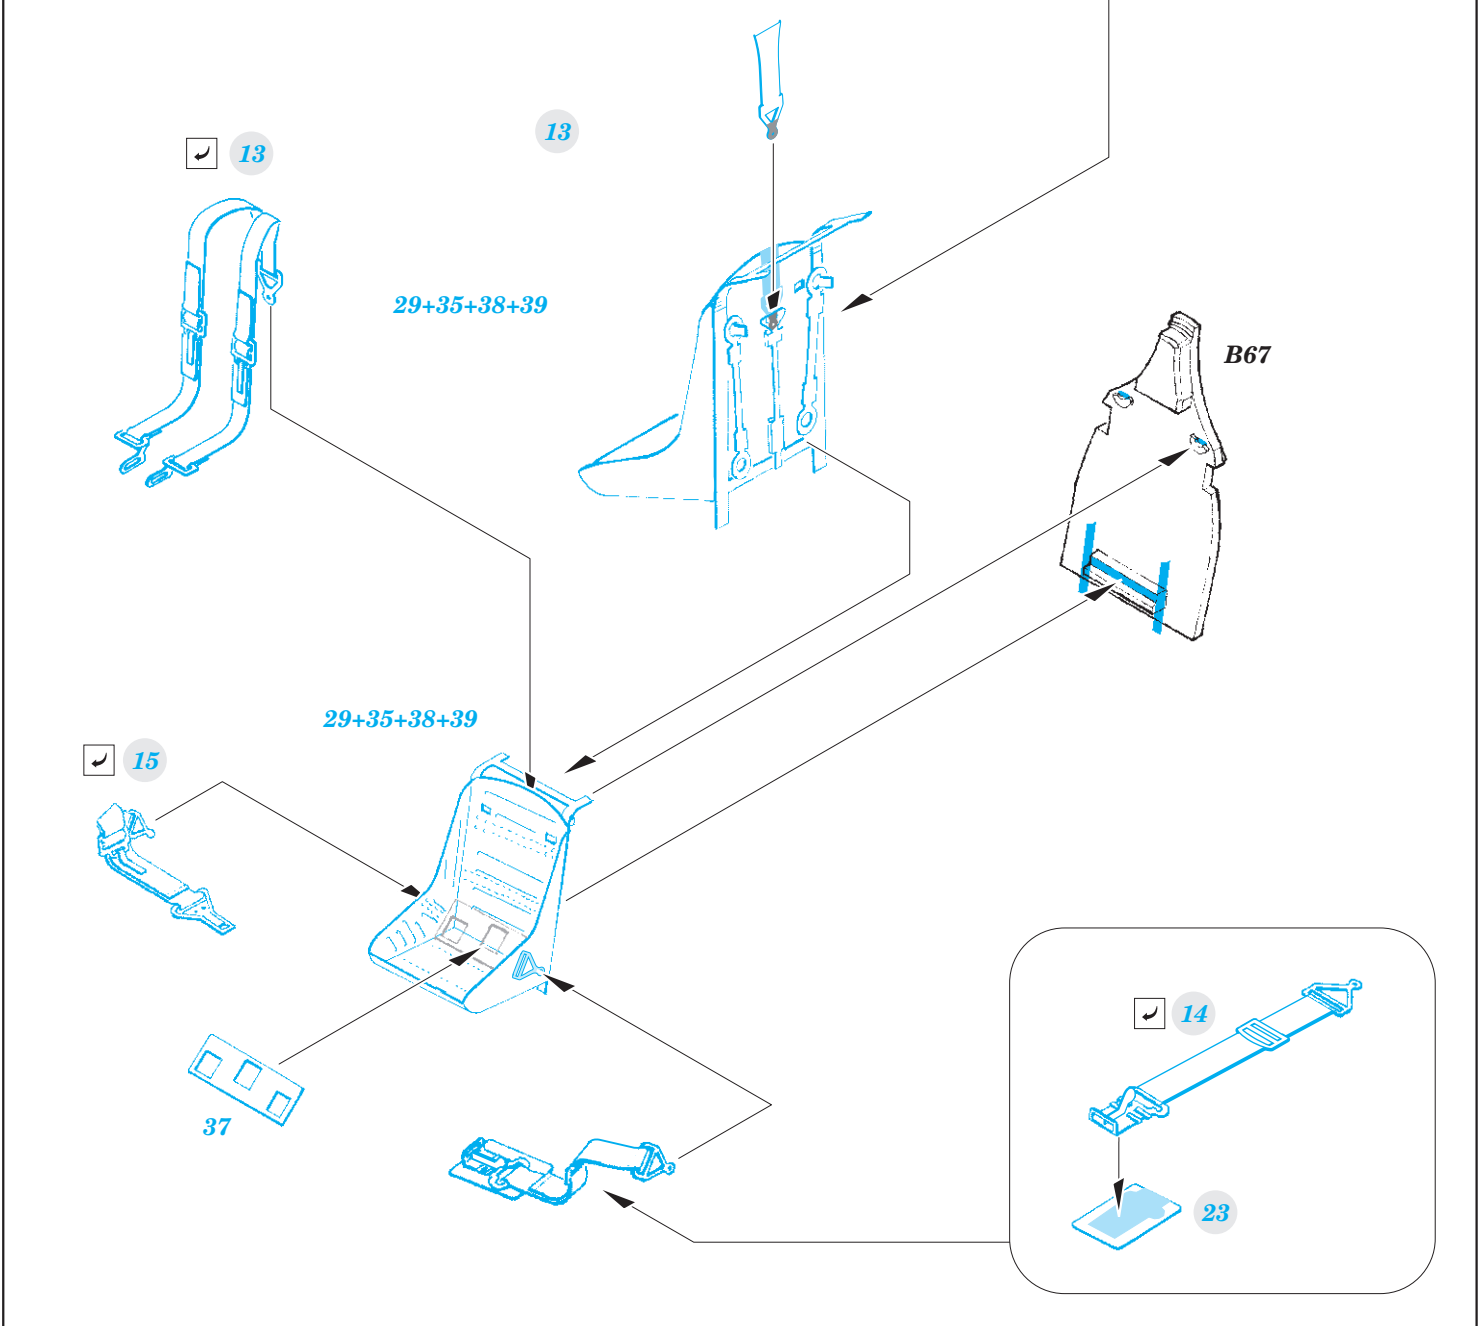

Kittyhawk Mk.Ia

eduard

73 621

1/72

detail set for SPECIAL HOBBY 1/72 kit • sada detailů pro stavebnici SPECIAL HOBBY 1/72

- APPLY EXPRESS MASK AND PAINT BEFORE GLUING
POUŽIT EXPRESS MASK NABARVIT PŘED SLEPENÍM
 - SYMMETRICAL ASSEMBLY
SYMETRICKÁ MONTÁŽ
 - REMOVE
ODSTRANIT
 - GRIND
OBROUSIT
 - DRILL HOLE
VRTAT OTVOR
 - COLORED ETCHED PARTS
LEPTANÉ BAREVNÉ DÍLY
 - ETCHED PARTS
LEPTANÉ NEBAREVNÉ DÍLY
 - ORIGINAL KIT PARTS
PŮVODNÍ DÍLY STAVEBNICE
- BEND
OHNOUT
 - OPTION
VOLBA
 - REPLACE
NAHRADIT

ORIGINAL KIT PARTS PŮVODNÍ DÍLY STAVEBNICE	PHOTO-ETCHED PARTS LEPTANÉ DÍLY	PARTS TO BE REMOVED DÍLY K ODSTRANĚNÍ	FILL TMELIT
---	------------------------------------	--	----------------

Related products: 72 660 Kittyhawk Mk.Ia landing flaps 1/72