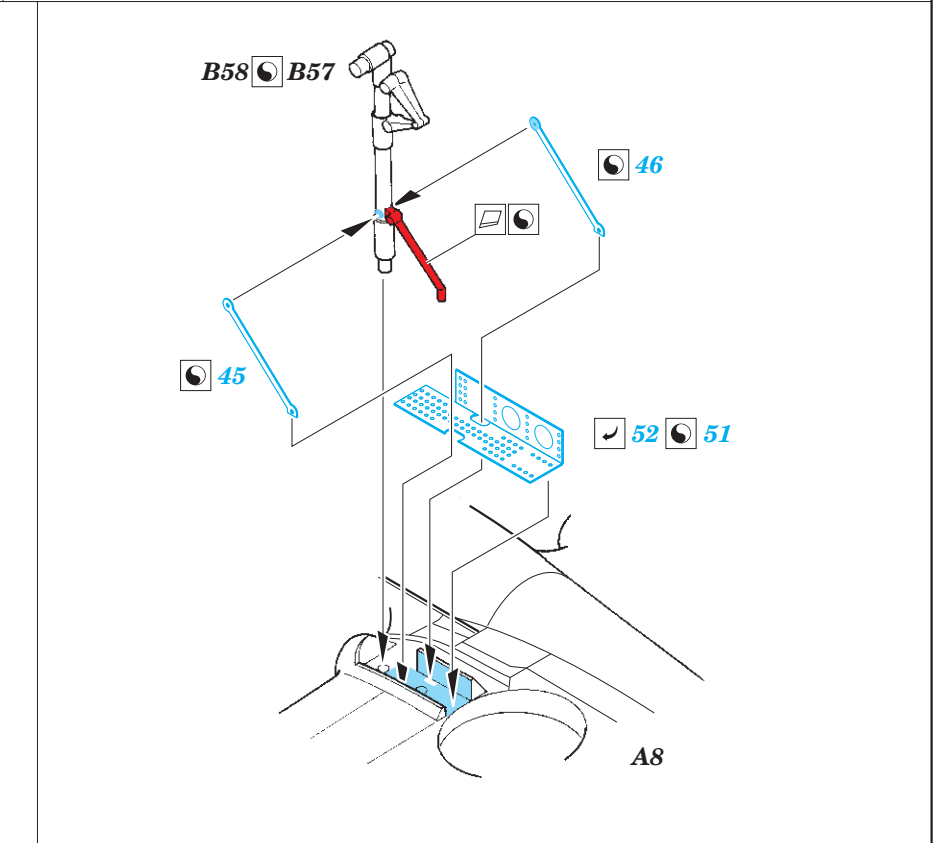

Kittyhawk Mk.Ia

eduard

73 621

1/72

detail set for SPECIAL HOBBY 1/72 kit • sada detailů pro stavebnici SPECIAL HOBBY 1/72

- APPLY EXPRESS MASK AND PAINT BEFORE GLUING
POUŽIT EXPRESS MASK NABARVIT PŘED SLEPENÍM
 - SYMMETRICAL ASSEMBLY
SYMETRICKÁ MONTÁŽ
 - REMOVE
ODSTRANIT
 - GRIND
OBROUSIT
 - DRILL HOLE
VRTAT OTVOR
 - COLORED ETCHED PARTS
LEPTANÉ BAREVNÉ DÍLY
 - ETCHED PARTS
LEPTANÉ NEBAREVNÉ DÍLY
 - ORIGINAL KIT PARTS
PŮVODNÍ DÍLY STAVEBNICE
- BEND
OHNOUT
 - OPTION
VOLBA
 - REPLACE
NAHRADIT

ORIGINAL KIT PARTS PŮVODNÍ DÍLY STAVEBNICE	PHOTO-ETCHED PARTS LEPTANÉ DÍLY	PARTS TO BE REMOVED DÍLY K ODSTRANĚNÍ	FILL TMELIT
---	------------------------------------	--	----------------

Related products: 72 660 Kittyhawk Mk.Ia landing flaps 1/72