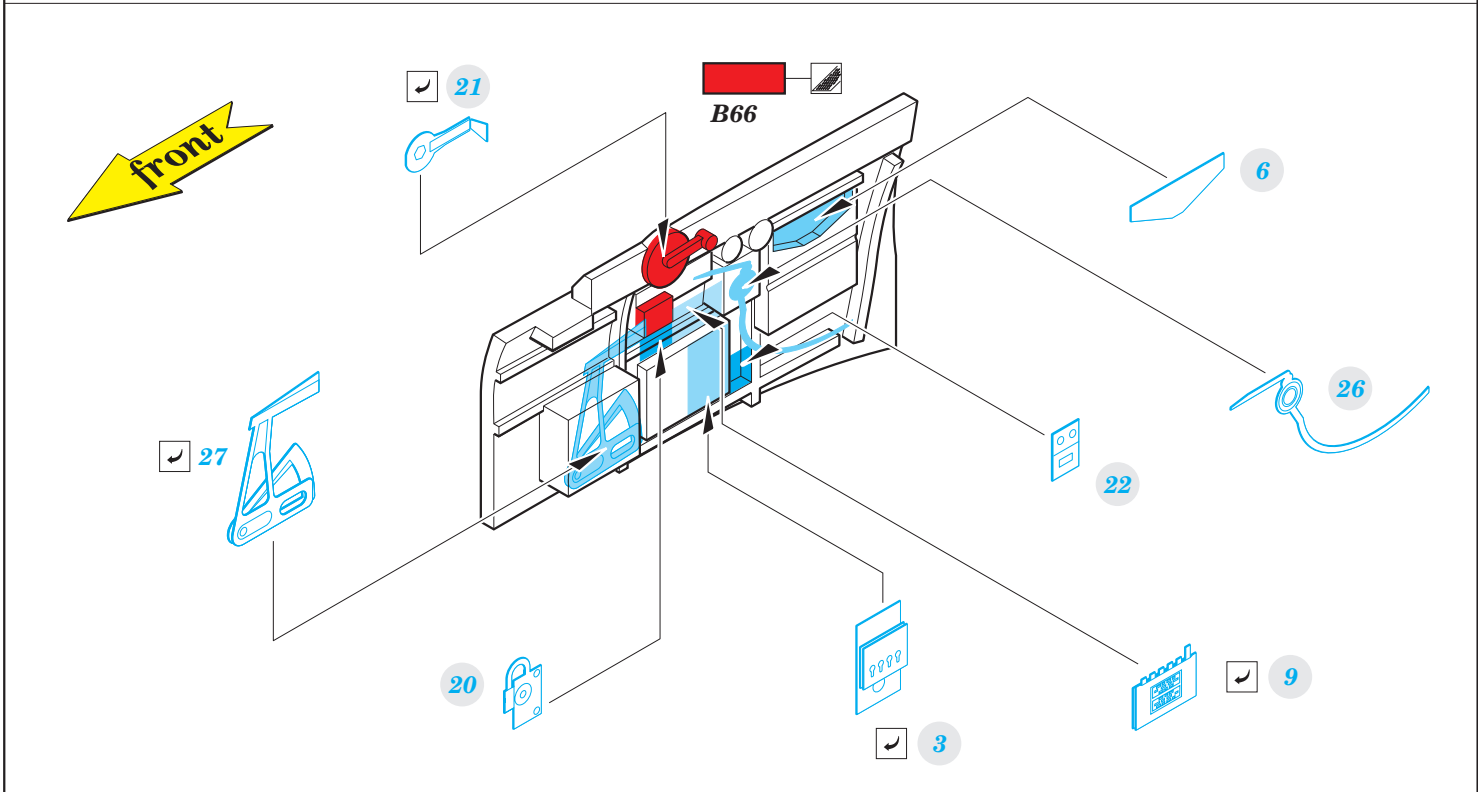

Kittyhawk Mk.Ia

eduard

73 621

1/72

detail set for SPECIAL HOBBY 1/72 kit • sada detailů pro stavebnici SPECIAL HOBBY 1/72

- APPLY EXPRESS MASK AND PAINT BEFORE GLUING
POUŽIT EXPRESS MASK NABARVIT PŘED SLEPENÍM
 - SYMMETRICAL ASSEMBLY
SYMETRICKÁ MONTÁŽ
 - REMOVE
ODSTRANIT
 - GRIND
OBROUSIT
 - DRILL HOLE
VRTAT OTVOR
 - COLORED ETCHED PARTS
LEPTANÉ BAREVNÉ DÍLY
 - ETCHED PARTS
LEPTANÉ NEBAREVNÉ DÍLY
 - ORIGINAL KIT PARTS
PŮVODNÍ DÍLY STAVEBNICE
- BEND
OHNOUT
 - OPTION
VOLBA
 - REPLACE
NAHRADIT

ORIGINAL KIT PARTS PŮVODNÍ DÍLY STAVEBNICE	PHOTO-ETCHED PARTS LEPTANÉ DÍLY	PARTS TO BE REMOVED DÍLY K ODSTRANĚNÍ	FILL TMELIT
---	------------------------------------	--	----------------

Related products: 72 660 Kittyhawk Mk.Ia landing flaps 1/72