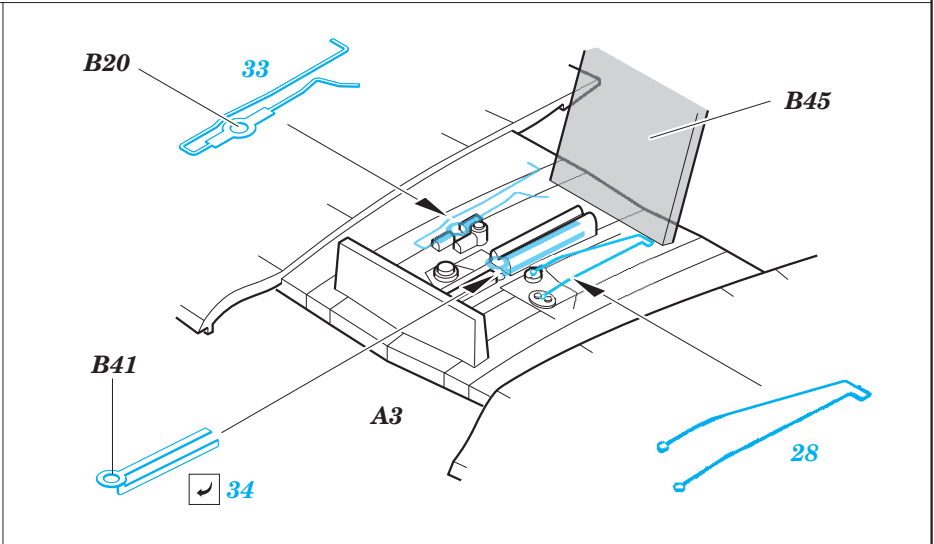

Kittyhawk Mk.Ia

eduard

73 621

1/72

detail set for SPECIAL HOBBY 1/72 kit • sada detailů pro stavebnici SPECIAL HOBBY 1/72

- APPLY EXPRESS MASK AND PAINT BEFORE GLUING
POUŽIT EXPRESS MASK NABARVIT PŘED SLEPENÍM
 - SYMMETRICAL ASSEMBLY
SYMETRICKÁ MONTÁŽ
 - REMOVE
ODSTRANIT
 - GRIND
OBROUSIT
 - DRILL HOLE
VRTAT OTVOR
 - COLORED ETCHED PARTS
LEPTANÉ BAREVNÉ DÍLY
 - ETCHED PARTS
LEPTANÉ NEBAREVNÉ DÍLY
 - ORIGINAL KIT PARTS
PŮVODNÍ DÍLY STAVEBNICE
- BEND
OHNOUT
 - OPTION
VOLBA
 - REPLACE
NAHRADIT

ORIGINAL KIT PARTS PŮVODNÍ DÍLY STAVEBNICE	PHOTO-ETCHED PARTS LEPTANÉ DÍLY	PARTS TO BE REMOVED DÍLY K ODSTRANĚNÍ	FILL TMELIT
---	------------------------------------	--	----------------

Related products: 72 660 Kittyhawk Mk.Ia landing flaps 1/72