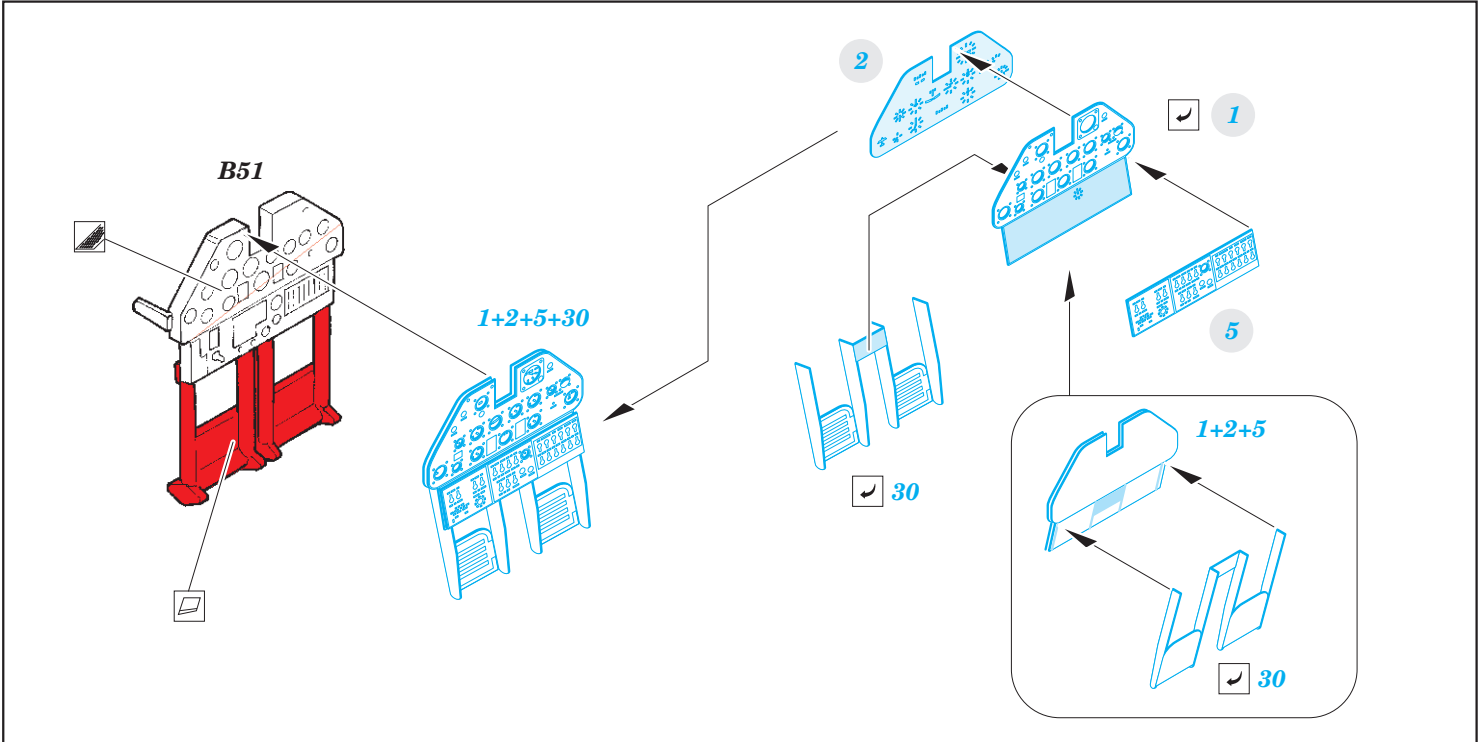

Kittyhawk Mk.Ia

eduard

73 621

1/72

detail set for SPECIAL HOBBY 1/72 kit • sada detailů pro stavebnici SPECIAL HOBBY 1/72

- APPLY EXPRESS MASK AND PAINT BEFORE GLUING
POUŽIT EXPRESS MASK NABARVIT PŘED SLEPENÍM
 - SYMMETRICAL ASSEMBLY
SYMETRICKÁ MONTÁŽ
 - REMOVE
ODSTRANIT
 - GRIND
OBROUSIT
 - DRILL HOLE
VRTAT OTVOR
 - COLORED ETCHED PARTS
LEPTANÉ BAREVNÉ DÍLY
 - ETCHED PARTS
LEPTANÉ NEBAREVNÉ DÍLY
 - ORIGINAL KIT PARTS
PŮVODNÍ DÍLY STAVEBNICE
- BEND
OHNOUT
 - OPTION
VOLBA
 - REPLACE
NAHRADIT

ORIGINAL KIT PARTS PŮVODNÍ DÍLY STAVEBNICE	PHOTO-ETCHED PARTS LEPTANÉ DÍLY	PARTS TO BE REMOVED DÍLY K ODSTRANĚNÍ	FILL TMELIT
---	------------------------------------	--	----------------

Related products: 72 660 Kittyhawk Mk.Ia landing flaps 1/72