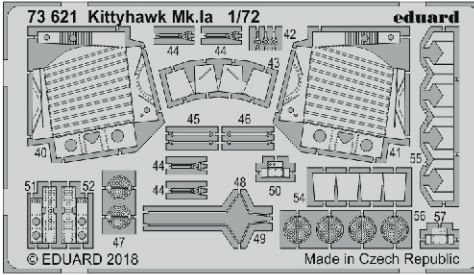

Kittyhawk Mk.Ia

eduard

73 621

1/72

detail set for SPECIAL HOBBY 1/72 kit • sada detailů pro stavebnici SPECIAL HOBBY 1/72

- APPLY EXPRESS MASK AND PAINT BEFORE GLUING
POUŽIT EXPRESS MASK NABARVIT PŘED SLEPENÍM
 - SYMMETRICAL ASSEMBLY
SYMETRICKÁ MONTÁŽ
 - REMOVE
ODSTRANIT
 - GRIND
OBROUSIT
 - DRILL HOLE
VRTAT OTVOR
 - COLORED ETCHED PARTS
LEPTANÉ BAREVNÉ DÍLY
 - ETCHED PARTS
LEPTANÉ NEBAREVNÉ DÍLY
 - ORIGINAL KIT PARTS
PŮVODNÍ DÍLY STAVEBNICE
- BEND
OHNOUT
 - OPTION
VOLBA
 - REPLACE
NAHRADIT

ORIGINAL KIT PARTS PŮVODNÍ DÍLY STAVEBNICE	PHOTO-ETCHED PARTS LEPTANÉ DÍLY	PARTS TO BE REMOVED DÍLY K ODSTRANĚNÍ	FILL TMELIT
---	------------------------------------	--	----------------

Related products: 72 660 Kittyhawk Mk.Ia landing flaps 1/72