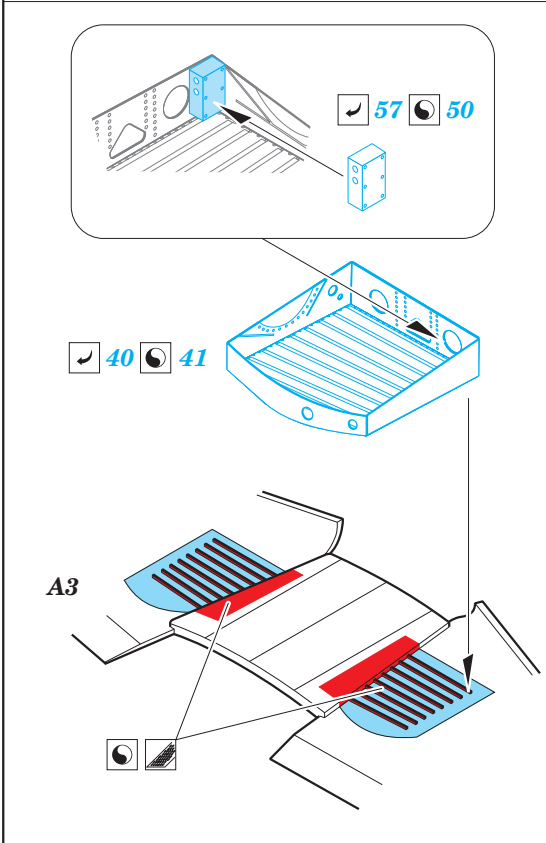

Kittyhawk Mk.Ia

eduard

73 621

1/72

detail set for SPECIAL HOBBY 1/72 kit • sada detailů pro stavebnici SPECIAL HOBBY 1/72

- APPLY EXPRESS MASK AND PAINT BEFORE GLUING
POUŽIT EXPRESS MASK NABARVIT PŘED SLEPENÍM
 - SYMMETRICAL ASSEMBLY
SYMETRICKÁ MONTÁŽ
 - REMOVE
ODSTRANIT
 - GRIND
OBROUSIT
 - DRILL HOLE
VRTAT OTVOR
 - COLORED ETCHED PARTS
LEPTANÉ BAREVNÉ DÍLY
 - ETCHED PARTS
LEPTANÉ NEBAREVNÉ DÍLY
 - ORIGINAL KIT PARTS
PŮVODNÍ DÍLY STAVEBNICE
- BEND
OHNOUT
 - OPTION
VOLBA
 - REPLACE
NAHRADIT

ORIGINAL KIT PARTS PŮVODNÍ DÍLY STAVEBNICE	PHOTO-ETCHED PARTS LEPTANÉ DÍLY	PARTS TO BE REMOVED DÍLY K ODSTRANĚNÍ	FILL TMELIT
---	------------------------------------	--	----------------

Related products: 72 660 Kittyhawk Mk.Ia landing flaps 1/72