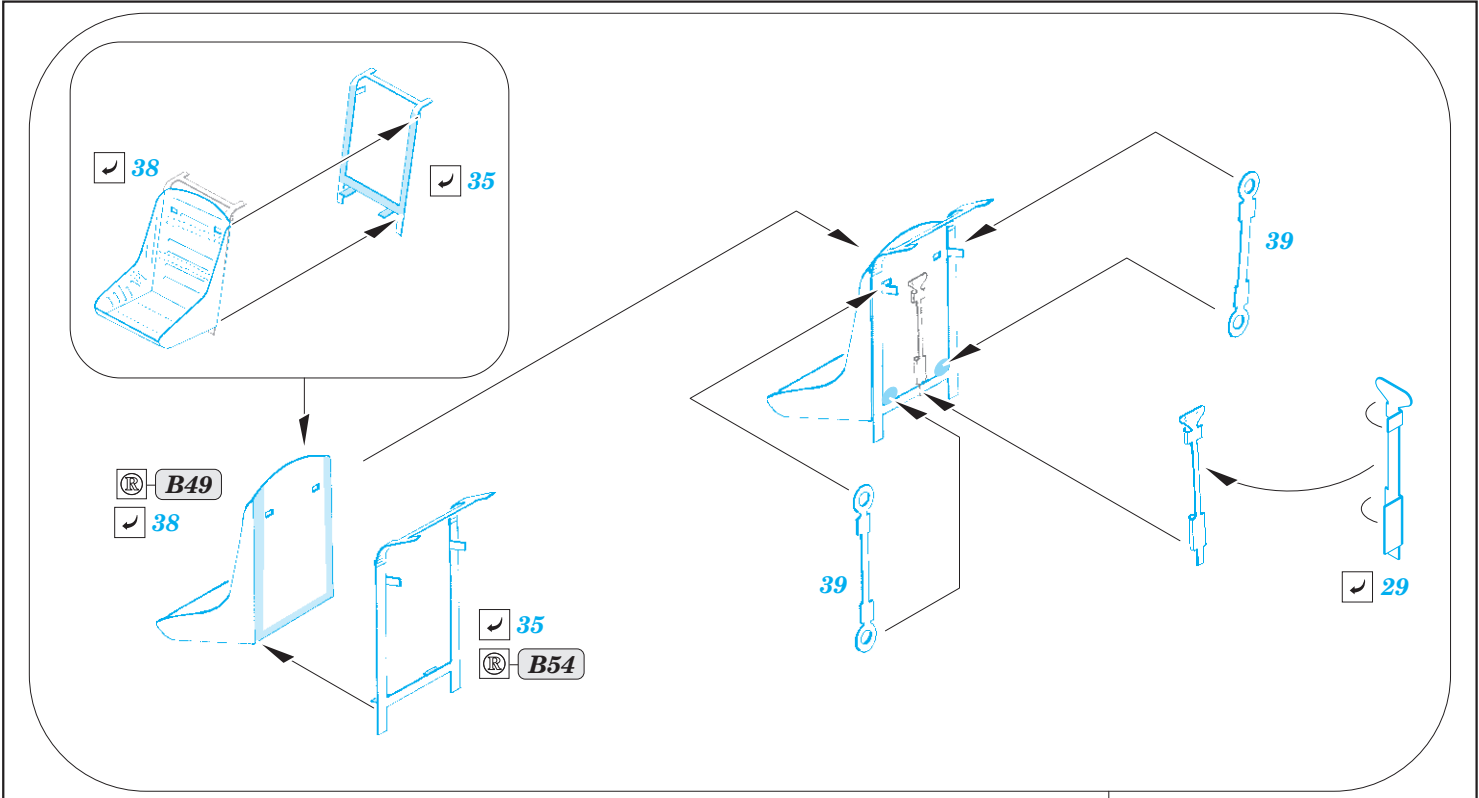

Kittyhawk Mk.Ia

eduard

73 621

1/72

detail set for SPECIAL HOBBY 1/72 kit • sada detailů pro stavebnici SPECIAL HOBBY 1/72

- APPLY EXPRESS MASK AND PAINT BEFORE GLUING
POUŽIT EXPRESS MASK NABARVIT PŘED SLEPENÍM
 - SYMMETRICAL ASSEMBLY
SYMETRICKÁ MONTÁŽ
 - REMOVE
ODSTRANIT
 - GRIND
OBROUSIT
 - DRILL HOLE
VRTAT OTVOR
 - COLORED ETCHED PARTS
LEPTANÉ BAREVNÉ DÍLY
 - ETCHED PARTS
LEPTANÉ NEBAREVNÉ DÍLY
 - ORIGINAL KIT PARTS
PŮVODNÍ DÍLY STAVEBNICE
- BEND
OHNOUT
 - OPTION
VOLBA
 - REPLACE
NAHRADIT

ORIGINAL KIT PARTS PŮVODNÍ DÍLY STAVEBNICE	PHOTO-ETCHED PARTS LEPTANÉ DÍLY	PARTS TO BE REMOVED DÍLY K ODSTRANĚNÍ	FILL TMELIT
---	------------------------------------	--	----------------

Related products: 72 660 Kittyhawk Mk.Ia landing flaps 1/72