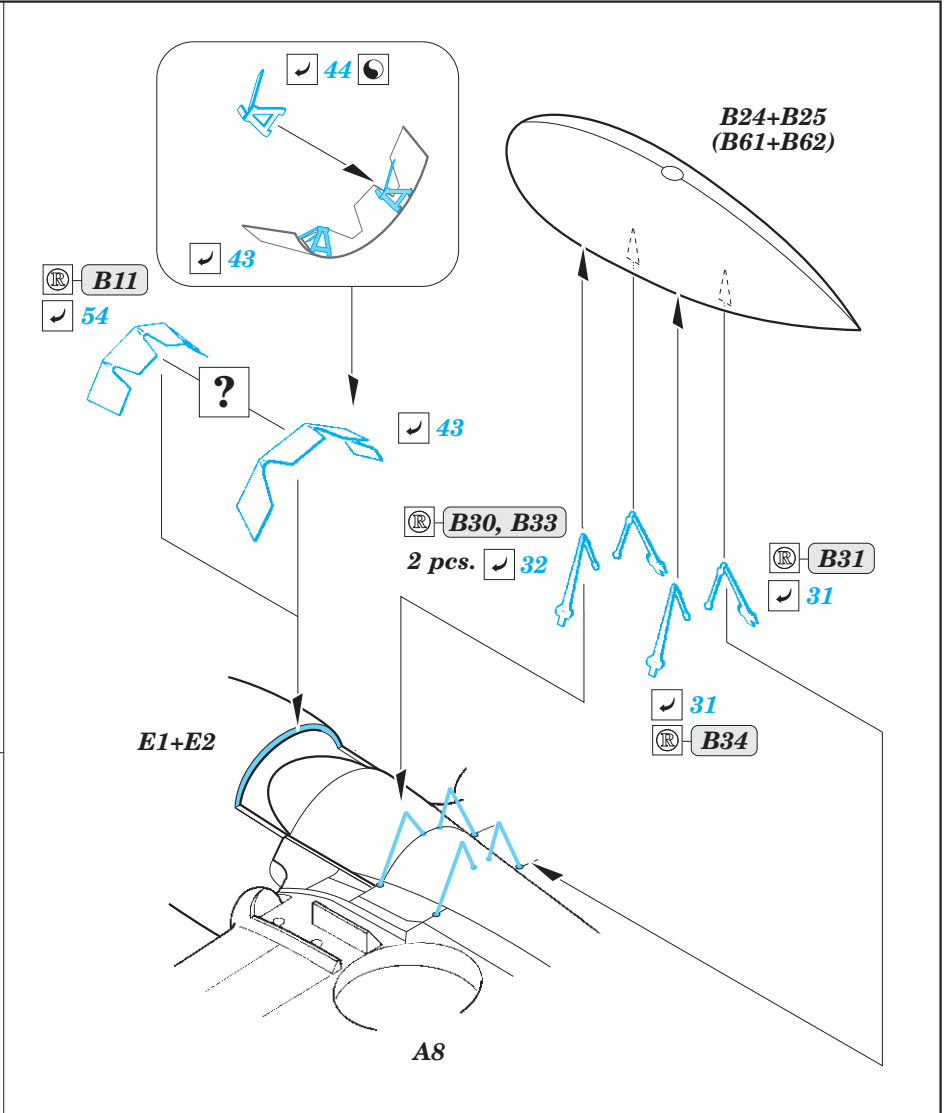

Kittyhawk Mk.Ia

eduard

73 621

1/72

detail set for SPECIAL HOBBY 1/72 kit • sada detailů pro stavebnici SPECIAL HOBBY 1/72

- APPLY EXPRESS MASK AND PAINT BEFORE GLUING
POUŽIT EXPRESS MASK NABARVIT PŘED SLEPENÍM
 - SYMMETRICAL ASSEMBLY
SYMETRICKÁ MONTÁŽ
 - REMOVE
ODSTRANIT
 - GRIND
OBROUSIT
 - DRILL HOLE
VRTAT OTVOR
 - COLORED ETCHED PARTS
LEPTANÉ BAREVNÉ DÍLY
 - ETCHED PARTS
LEPTANÉ NEBAREVNÉ DÍLY
 - ORIGINAL KIT PARTS
PŮVODNÍ DÍLY STAVEBNICE
- BEND
OHNOUT
 - OPTION
VOLBA
 - REPLACE
NAHRADIT

ORIGINAL KIT PARTS PŮVODNÍ DÍLY STAVEBNICE	PHOTO-ETCHED PARTS LEPTANÉ DÍLY	PARTS TO BE REMOVED DÍLY K ODSTRANĚNÍ	FILL TMELIT
---	------------------------------------	--	----------------

Related products: 72 660 Kittyhawk Mk.Ia landing flaps 1/72