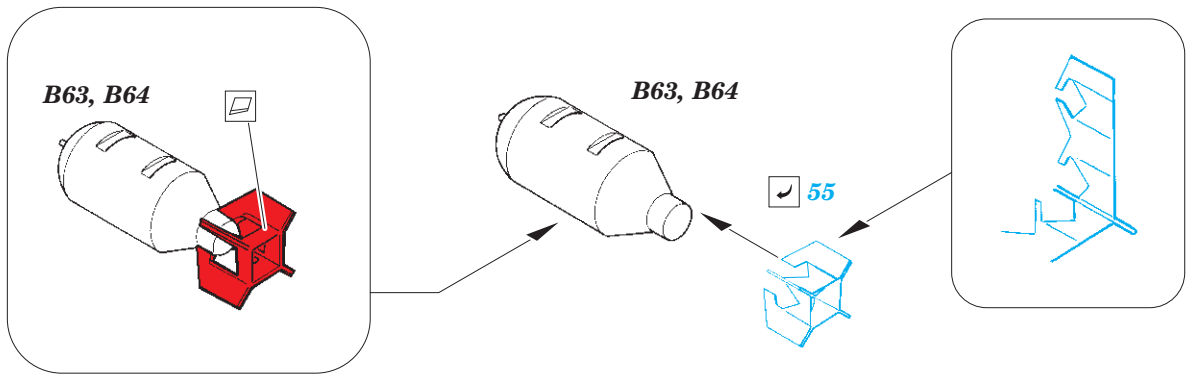

Kittyhawk Mk.Ia

eduard

73 621

1/72

detail set for SPECIAL HOBBY 1/72 kit • sada detailů pro stavebnici SPECIAL HOBBY 1/72

- APPLY EXPRESS MASK AND PAINT BEFORE GLUING
POUŽIT EXPRESS MASK NABARVIT PŘED SLEPENÍM
 - SYMMETRICAL ASSEMBLY
SYMETRICKÁ MONTÁŽ
 - REMOVE
ODSTRANIT
 - GRIND
OBROUSIT
 - DRILL HOLE
VRTAT OTVOR
 - COLORED ETCHED PARTS
LEPTANÉ BAREVNÉ DÍLY
 - ETCHED PARTS
LEPTANÉ NEBAREVNÉ DÍLY
 - ORIGINAL KIT PARTS
PŮVODNÍ DÍLY STAVEBNICE
- BEND
OHNOUT
 - OPTION
VOLBA
 - REPLACE
NAHRADIT

ORIGINAL KIT PARTS PŮVODNÍ DÍLY STAVEBNICE	PHOTO-ETCHED PARTS LEPTANÉ DÍLY	PARTS TO BE REMOVED DÍLY K ODSTRANĚNÍ	FILL TMELIT
---	------------------------------------	--	----------------

Related products: 72 660 Kittyhawk Mk.Ia landing flaps 1/72