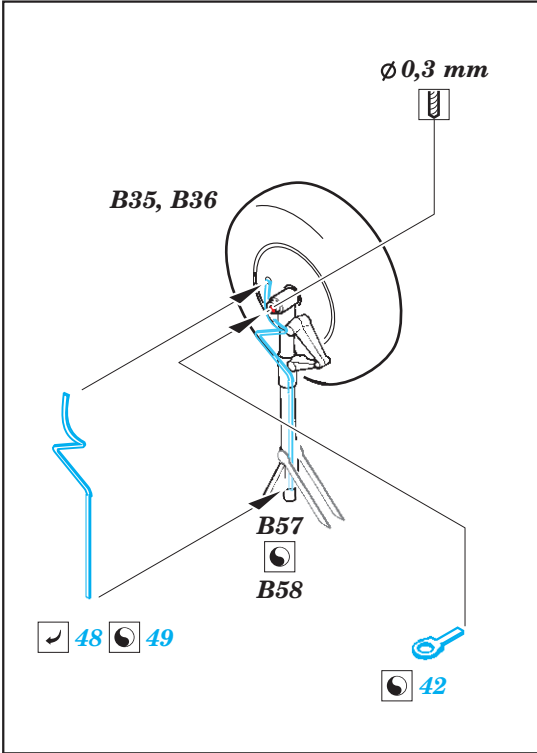

Kittyhawk Mk.Ia

eduard

73 621

1/72

detail set for SPECIAL HOBBY 1/72 kit • sada detailů pro stavebnici SPECIAL HOBBY 1/72

- APPLY EXPRESS MASK AND PAINT BEFORE GLUING
POUŽIT EXPRESS MASK NABARVIT PŘED SLEPENÍM
 - SYMMETRICAL ASSEMBLY
SYMETRICKÁ MONTÁŽ
 - REMOVE
ODSTRANIT
 - GRIND
OBROUSIT
 - DRILL HOLE
VRTAT OTVOR
 - COLORED ETCHED PARTS
LEPTANÉ BAREVNÉ DÍLY
 - ETCHED PARTS
LEPTANÉ NEBAREVNÉ DÍLY
 - ORIGINAL KIT PARTS
PŮVODNÍ DÍLY STAVEBNICE
- BEND
OHNOUT
 - OPTION
VOLBA
 - REPLACE
NAHRADIT

ORIGINAL KIT PARTS PŮVODNÍ DÍLY STAVEBNICE	PHOTO-ETCHED PARTS LEPTANÉ DÍLY	PARTS TO BE REMOVED DÍLY K ODSTRANĚNÍ	FILL TMELIT
---	------------------------------------	--	----------------

Related products: 72 660 Kittyhawk Mk.Ia landing flaps 1/72