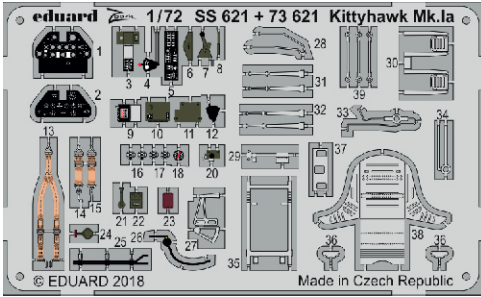

Kittyhawk Mk.Ia

eduard

73 621

1/72

detail set for SPECIAL HOBBY 1/72 kit • sada detailů pro stavebnici SPECIAL HOBBY 1/72

- APPLY EXPRESS MASK AND PAINT BEFORE GLUING
POUŽIT EXPRESS MASK NABARVIT PŘED SLEPENÍM
 - SYMMETRICAL ASSEMBLY
SYMETRICKÁ MONTÁŽ
 - REMOVE
ODSTRANIT
 - GRIND
OBROUSIT
 - DRILL HOLE
VRTAT OTVOR
 - COLORED ETCHED PARTS
LEPTANÉ BAREVNÉ DÍLY
 - ETCHED PARTS
LEPTANÉ NEBAREVNÉ DÍLY
 - ORIGINAL KIT PARTS
PŮVODNÍ DÍLY STAVEBNICE
- BEND
OHNOUT
 - OPTION
VOLBA
 - REPLACE
NAHRADIT

ORIGINAL KIT PARTS PŮVODNÍ DÍLY STAVEBNICE	PHOTO-ETCHED PARTS LEPTANÉ DÍLY	PARTS TO BE REMOVED DÍLY K ODSTRANĚNÍ	FILL TMELIT
---	------------------------------------	--	----------------

Related products: 72 660 Kittyhawk Mk.Ia landing flaps 1/72