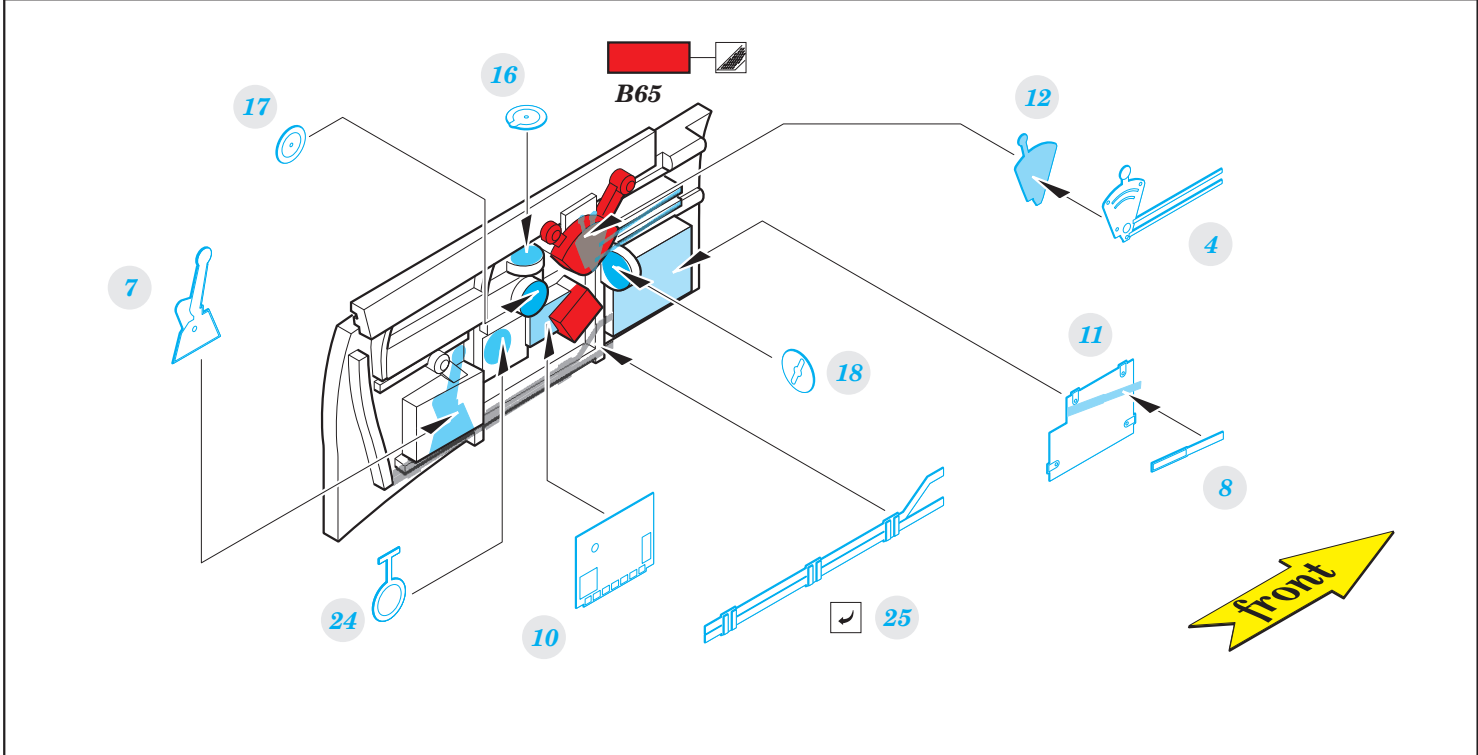

Kittyhawk Mk.Ia

eduard

73 621

1/72

detail set for SPECIAL HOBBY 1/72 kit • sada detailů pro stavebnici SPECIAL HOBBY 1/72

- APPLY EXPRESS MASK AND PAINT BEFORE GLUING
POUŽIT EXPRESS MASK NABARVIT PŘED SLEPENÍM
 - SYMMETRICAL ASSEMBLY
SYMETRICKÁ MONTÁŽ
 - REMOVE
ODSTRANIT
 - GRIND
OBROUSIT
 - DRILL HOLE
VRTAT OTVOR
 - COLORED ETCHED PARTS
LEPTANÉ BAREVNÉ DÍLY
 - ETCHED PARTS
LEPTANÉ NEBAREVNÉ DÍLY
 - ORIGINAL KIT PARTS
PŮVODNÍ DÍLY STAVEBNICE
- BEND
OHNOUT
 - OPTION
VOLBA
 - REPLACE
NAHRADIT

ORIGINAL KIT PARTS PŮVODNÍ DÍLY STAVEBNICE	PHOTO-ETCHED PARTS LEPTANÉ DÍLY	PARTS TO BE REMOVED DÍLY K ODSTRANĚNÍ	FILL TMELIT
---	------------------------------------	--	----------------

Related products: 72 660 Kittyhawk Mk.Ia landing flaps 1/72