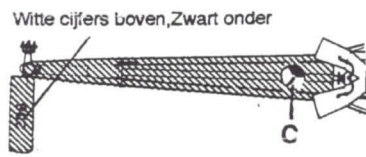

Witte cijfers boven, Zwart onder

Lockheed P2V-5 Neptune. S-28
Sqn. 320 Valkenburg 1954-'61.
Geheel Gloss Sea Blue.
Rozetten in zes posities
Model: Hasegawa met conversieset.