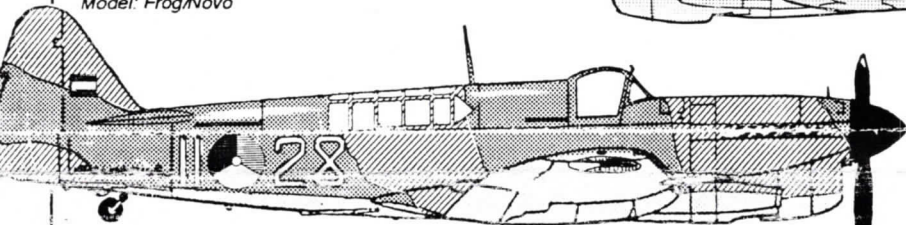

De binnenzijde van wielkasten en -deuren zijn
meestal in de zelfde kleur als de onderzijde.