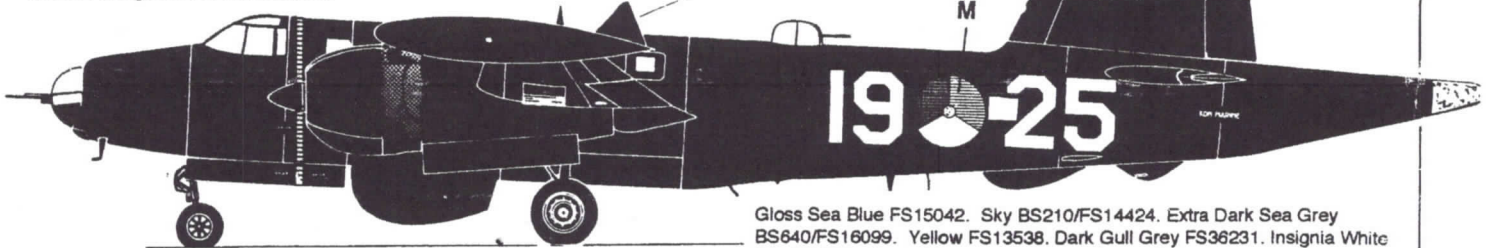

Gloss Sea Blue FS15042. Sky BS210/FS14424. Extra Dark Sea Grey BS640/FS16099. Yellow FS13538. Dark Gull Grey FS36231. Insignia White FS1(3)7875. Black FS1(3)7038. Interior Green FS34151.

NA B-25D Mitchell. B-6. Sqn 320 Valkenburg 1947-'53. Rozetten in zes posities.
Model: Testor/italen.