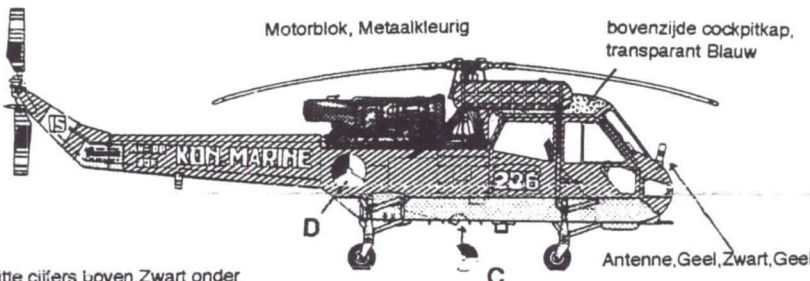

Westland Wasp AH-12A. 236. Sqn 860 1966-'81.
Gestationeerd op de Hr.Ms. Isaac Sweers.
Bovenzijde rotorbladen: Groen,
onderszijde: Mat Zwart, tips: Geel. Staartrotor: Tips Rood Wit Rood, Mat Zwart. Band om staart: Oranje
Model: Airfix met conversieset.