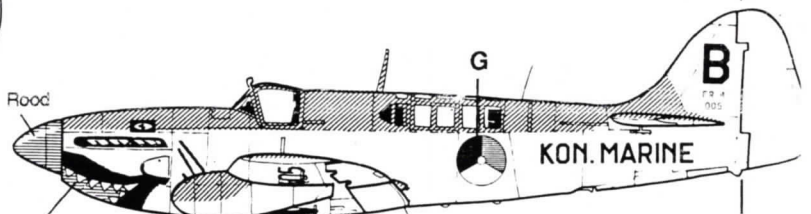

DH-82 Tiger Moth. 002. Valkenburg 1965.
Geheel Trainer Yellow. Interieur: Grey Green.
Rozetten in zes posities.
Model: Aeroclub.

Schilder ondergrond rood alvorens decal aan te
brengen. Toestel heeft geen radomes en
bewapening aan de vleugels.

Fairy Firefly FR. Mk-4. 005.
Sqn.7 Blak Nieuw Guinea 1961.
Model: Airfix

Dark Slate
Grey

Extra Dark
Sea Grey