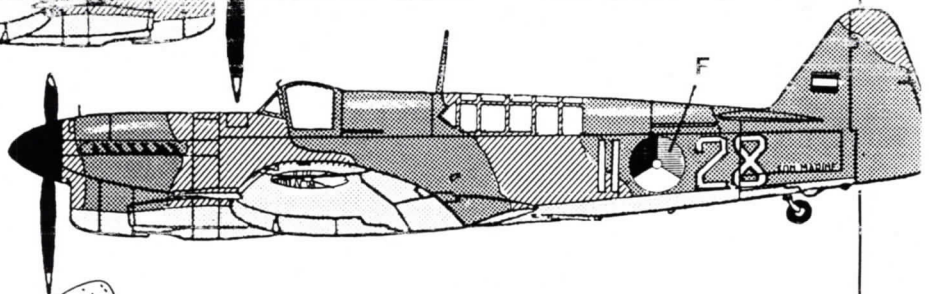

Set 72018: Kon.Marine. Grumman Avenger 1 B1M-3E2, 1 B1M-3V2.
Fairy Firefly Mk.1, Mk.T-2, Mk.FR-4. B-25D Mitchell.
Tiger Moth.Lockheed P2V-5 Neptune. Westland Wasp.

Grumman TBM-3W2 Avenger.
P-108. Sqn.4 Hr.Ms.Karel Doorman. 1954-'59.
Geheel Gloss Sea Blue.
Rozetten in zes posities.

Grumman TBM-3W2 Avenger.
P-112. Sqn.2 Hr.Ms. Karel Doorman 1954-'59.

Fairy Firefly T. Mk-2. 004. Sqn 5. Valkenburg
1960 Geheel Trainer Yellow
Rozetten in vier posities.
Model: Frog/Novo met conversieset

Landingsgestel, wielkasten- en deuren: Wit bij de
grijze Avengers en Gloss Sea Blue bij de blauwe
Avengers.

Fairy Firefly Mk 1. K-28. Sqn 860 Soeroebaja
N.O.I.1947-'49.
Rozetten in zes posities.
Extra Dark Sea Grey, Dark Slate Grey aan de
bovenzijde, Sky aan de onderzijde.
Model: Frog/Novo

Alle vliegtuigen zijn Extra Dark Sea Grey aan de
bovenzijde, Sky aan de onderzijde, tenzij anders
aangegeven.
De nederlandse versies van de engelse/
Amerikaanse verven zijn licht afwijkend van kleur, in
schaal 1:72 is dit te verwaarlozen.

De binnenzijde van wielkasten en -deuren zijn
meestal in de zelfde kleur als de onderzijde.

DH-82 Tiger Moth. 002. Valkenburg 1965.
Geheel Trainer Yellow. Interieur: Grey Green.
Rozetten in zes posities.
Model: Aeroclub.

Schilder ondergrond rood alvorens decal aan te
brengen. Toestel heeft geen radomes en
bewapening aan de vleugels.

Fairy Firefly FR. Mk-4. 005.
Sqn.7 Blak Nieuw Guinea 1961.
Model: Airfix

Dark Slate
Grey

Extra Dark
Sea Grey

Voorbeeld voor de walkway
van de Firefly T.Mk.2
deze is mat Zwart.

G Walkway Tiger Moth mat Zwart.