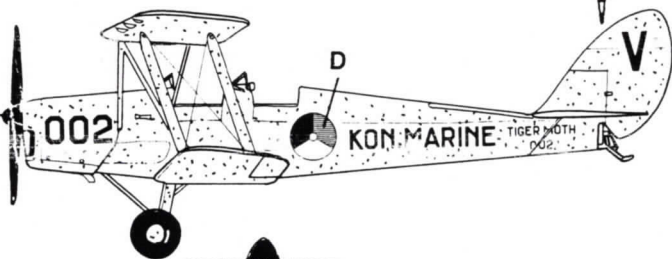

DH-82 Tiger Moth. 002. Valkenburg 1965.
Geheel Trainer Yellow. Interieur: Grey Green.
Rozetten in zes posities.
Model: Aeroclub.

Schilder ondergrond rood alvorens decal aan te
brengen. Toestel heeft geen radomes en
bewapening aan de vleugels.

Fairy Firefly FR. Mk-4. 005.
Sqn.7 Blak Nieuw Guinea 1961.
Model: Airfix

Dark Slate
Grey

Extra Dark
Sea Grey