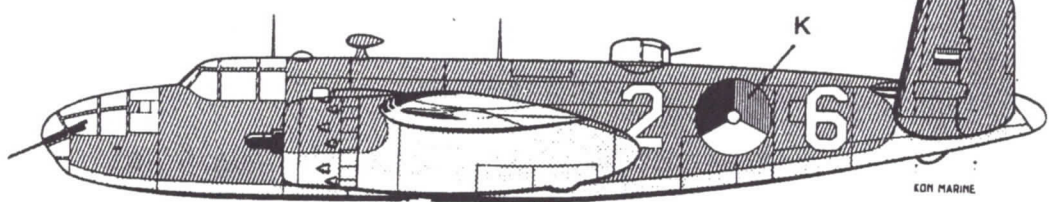

Roundels en staartvlaggen staan op set 720017 en op de roundelset van de I.P.M.S. Ned.

F. Bachofner, R.V.P. Burgerhout, J.H.N. Greuter, J. van Hest, F. van 't Hof, M. Schonfeld. I.P.M.S. Ned. P. Jongbloed.
Dutch Decal is een productie van L.H. Boerman, Kerkstraat 2, 2471 AP Zwammerdam.

Dutch Decal dankt de volgende personen voor het tot standkomen van deze decalset: