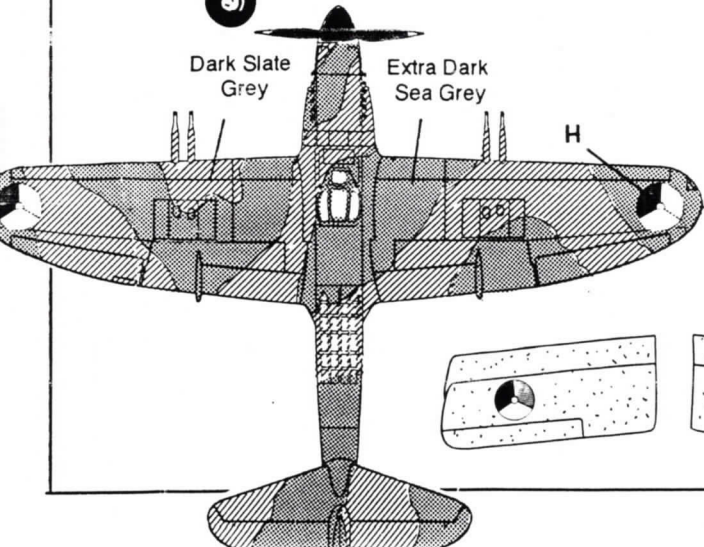

Voorbeeld voor de walkway
van de Firefly T.Mk.2
deze is mat Zwart.