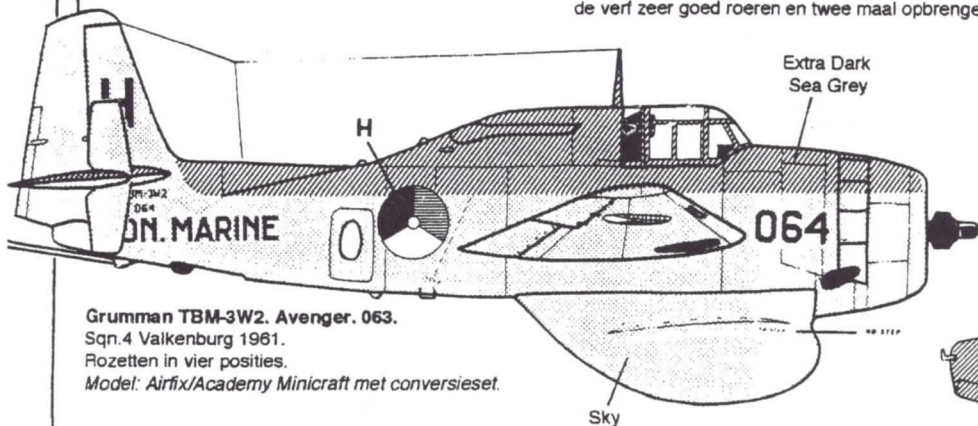

Grumman TBM-3W2 Avenger. 064.
Sqn.1 Hato 1959.

ExtraColor is een uitstekende modelbouwverf. De verf is glanzend en daardoor 'decalklaar', daarna naar keuze mat of halfglanzend te maken. Let op! de verf zeer goed roeren en twee maal opbrengen.

Propellerdoppen hadden Sqn kleuren:
860 Sqn: Oranje
Sqn.1: -
Sqn.2: Rood
Sqn.3: Wit
Sqn.4: Blauw

Grumman TBM-3W2. Avenger. 063.
Sqn.4 Valkenburg 1961.
Rozetten in vier posities.
Model: Airfix/Academy Minicraft met conversieset.