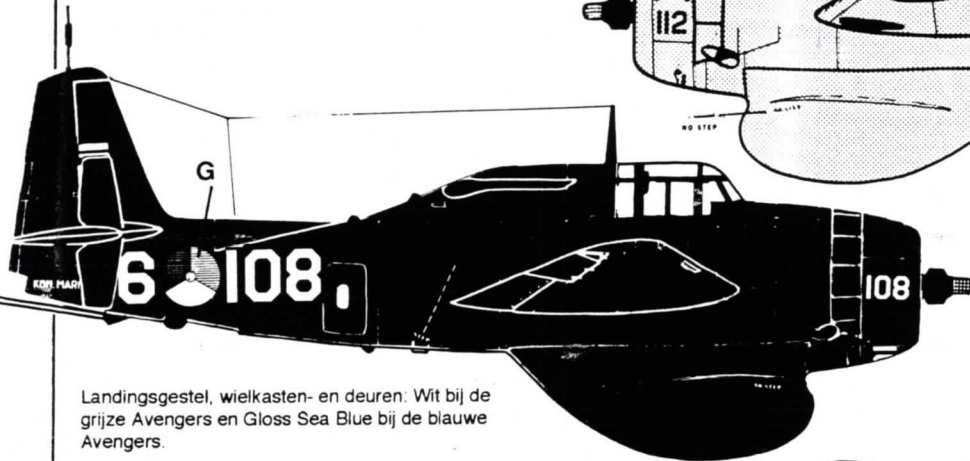

Fairy Firefly T. Mk-2. 004. Sqn 5. Valkenburg
1960 Geheel Trainer Yellow
Rozetten in vier posities.
Model: Frog/Novo met conversieset

Landingsgestel, wielkasten- en deuren: Wit bij de
grijze Avengers en Gloss Sea Blue bij de blauwe
Avengers.