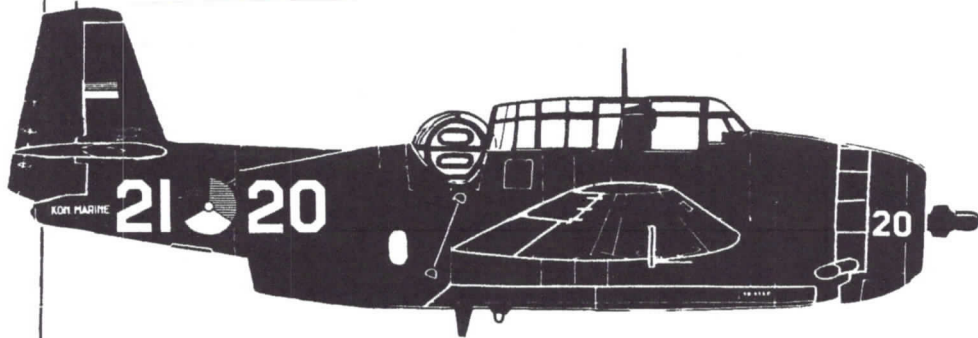

Avenger 070,063,064. Tiger Moth 002, Firefly 004,005 hebben de registratie ook op rechter bovenzijde en linker ondervleugel. Deze toestellen hebben rozetten in vier posities. De overige toestellen hebben rozetten in zes posities. Alle Propellers zijn in principe Zwart met tips in Oranjegeel.

Grumman TBM-3E Avenger. U-20.
Sqn.1 Hato Curacao Ned. Antillen. 1958-'59.
Geheel Gloss Sea Blue.
Rozetten in zes posities.
Model: Airfix/ Academy Minicraft.