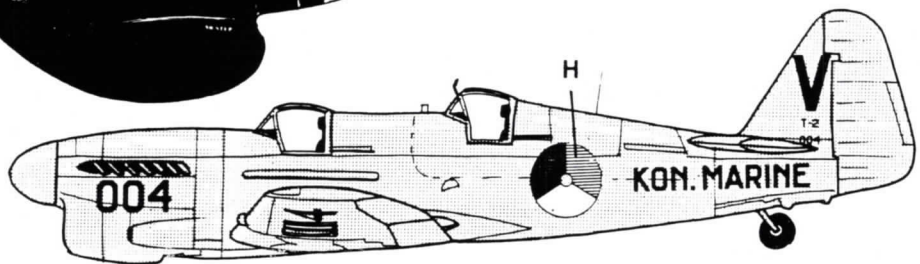

Fairy Firefly Mk 1. K-28. Sqn 860 Soeroebaja
N.O.I.1947-'49.
Rozetten in zes posities.
Extra Dark Sea Grey, Dark Slate Grey aan de
bovenzijde, Sky aan de onderzijde.
Model: Frog/Novo

Alle vliegtuigen zijn Extra Dark Sea Grey aan de
bovenzijde, Sky aan de onderzijde, tenzij anders
aangegeven.
De nederlandse versies van de engelse/
Amerikaanse verven zijn licht afwijkend van kleur, in
schaal 1:72 is dit te verwaarlozen.