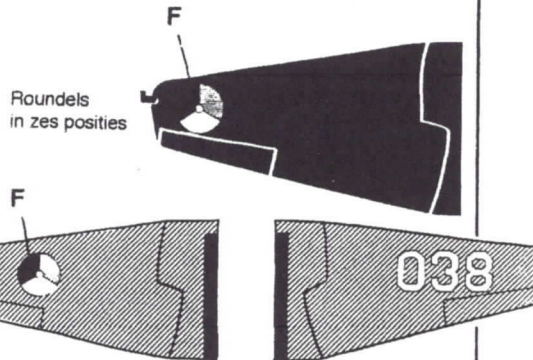

Roundels in zes posities

Voorbeeld voor positie van roundel en cijfers op bovenzijde en onderzijde vleugels Avenger. Walkway Avenger mat Gull Grey.

Avenger 070,063,064. Tiger Moth 002, Firefly 004,005 hebben de registratie ook op rechter bovenzijde en linker ondervleugel. Deze toestellen hebben rozetten in vier posities. De overige toestellen hebben rozetten in zes posities. Alle Propellers zijn in principe Zwart met tips in Oranjegeel.