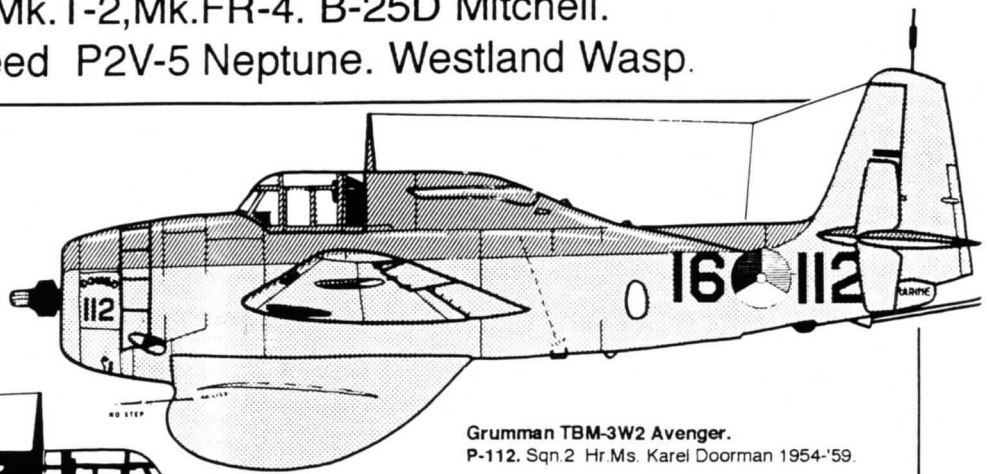

Set 72018: Kon.Marine. Grumman Avenger 1 B1M-3E2, 1 B1M-3V2.
 Fairy Firefly Mk.1, Mk.T-2, Mk.FR-4. B-25D Mitchell.
 Tiger Moth.Lockheed P2V-5 Neptune. Westland Wasp.

Grumman TBM-3W2 Avenger.
 P-108. Sqn.4 Hr.Ms.Karel Doorman. 1954-'59.
 Geheel Gloss Sea Blue.
 Rozetten in zes posities.