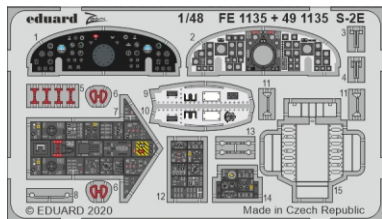

S-2E interior

eduard

49 1135

1/48

detail set for 1/48 KINETIC kit • sada detailů pro stavebnici 1/48 KINETIC

- APPLY EXPRESS MASK AND PAINT BEFORE GLUING
POUŽIT EXPRESS MASK NABARVIT PŘED SLEPENÍM
 - SYMMETRICAL ASSEMBLY
SYMETRICKÁ MONTÁŽ
 - REMOVE
ODSTRANIT
 - GRIND
OBROUSIT
 - DRILL HOLE
VRTAT OTVOR
 - COLORED ETCHED PARTS
LEPTANÉ BAREVNÉ DÍLY
 - ETCHED PARTS
LEPTANÉ NEBAREVNÉ DÍLY
 - ORIGINAL KIT PARTS
PŮVODNÍ DÍLY STAVEBNICE
- BEND
OHNOUT
 - OPTION
VOLBA
 - REPLACE
NAHRADIT

ORIGINAL KIT PARTS
PŮVODNÍ DÍLY STAVEBNICE

PHOTO-ETCHED PARTS
LEPTANÉ DÍLY

PARTS TO BE REMOVED
DÍLY K ODSTRANĚNÍ

FILL
TMELIT

2 sets

E17