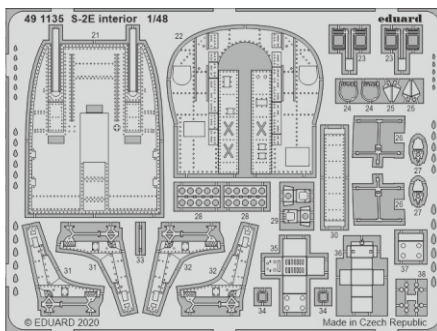

S-2E interior

eduard

49 1135

1/48

detail set for 1/48 KINETIC kit • sada detailů pro stavebnici 1/48 KINETIC

- APPLY EXPRESS MASK AND PAINT BEFORE GLUING
POUŽIT EXPRESS MASK NABARVIT PŘED SLEPENÍM
 - SYMMETRICAL ASSEMBLY
SYMETRICKÁ MONTÁŽ
 - REMOVE
ODSTRANIT
 - GRIND
OBROUSIT
 - DRILL HOLE
VRTAT OTVOR
 - COLORED ETCHED PARTS
LEPTANÉ BAREVNÉ DÍLY
 - ETCHED PARTS
LEPTANÉ NEBAREVNÉ DÍLY
 - ORIGINAL KIT PARTS
PŮVODNÍ DÍLY STAVEBNICE
- BEND
OHNOUT
 - OPTION
VOLBA
 - REPLACE
NAHRADIT

ORIGINAL KIT PARTS
PŮVODNÍ DÍLY STAVEBNICE

PHOTO-ETCHED PARTS
LEPTANÉ DÍLY

PARTS TO BE REMOVED
DÍLY K ODSTRANĚNÍ

FILL
TMELIT

2 sets

E17