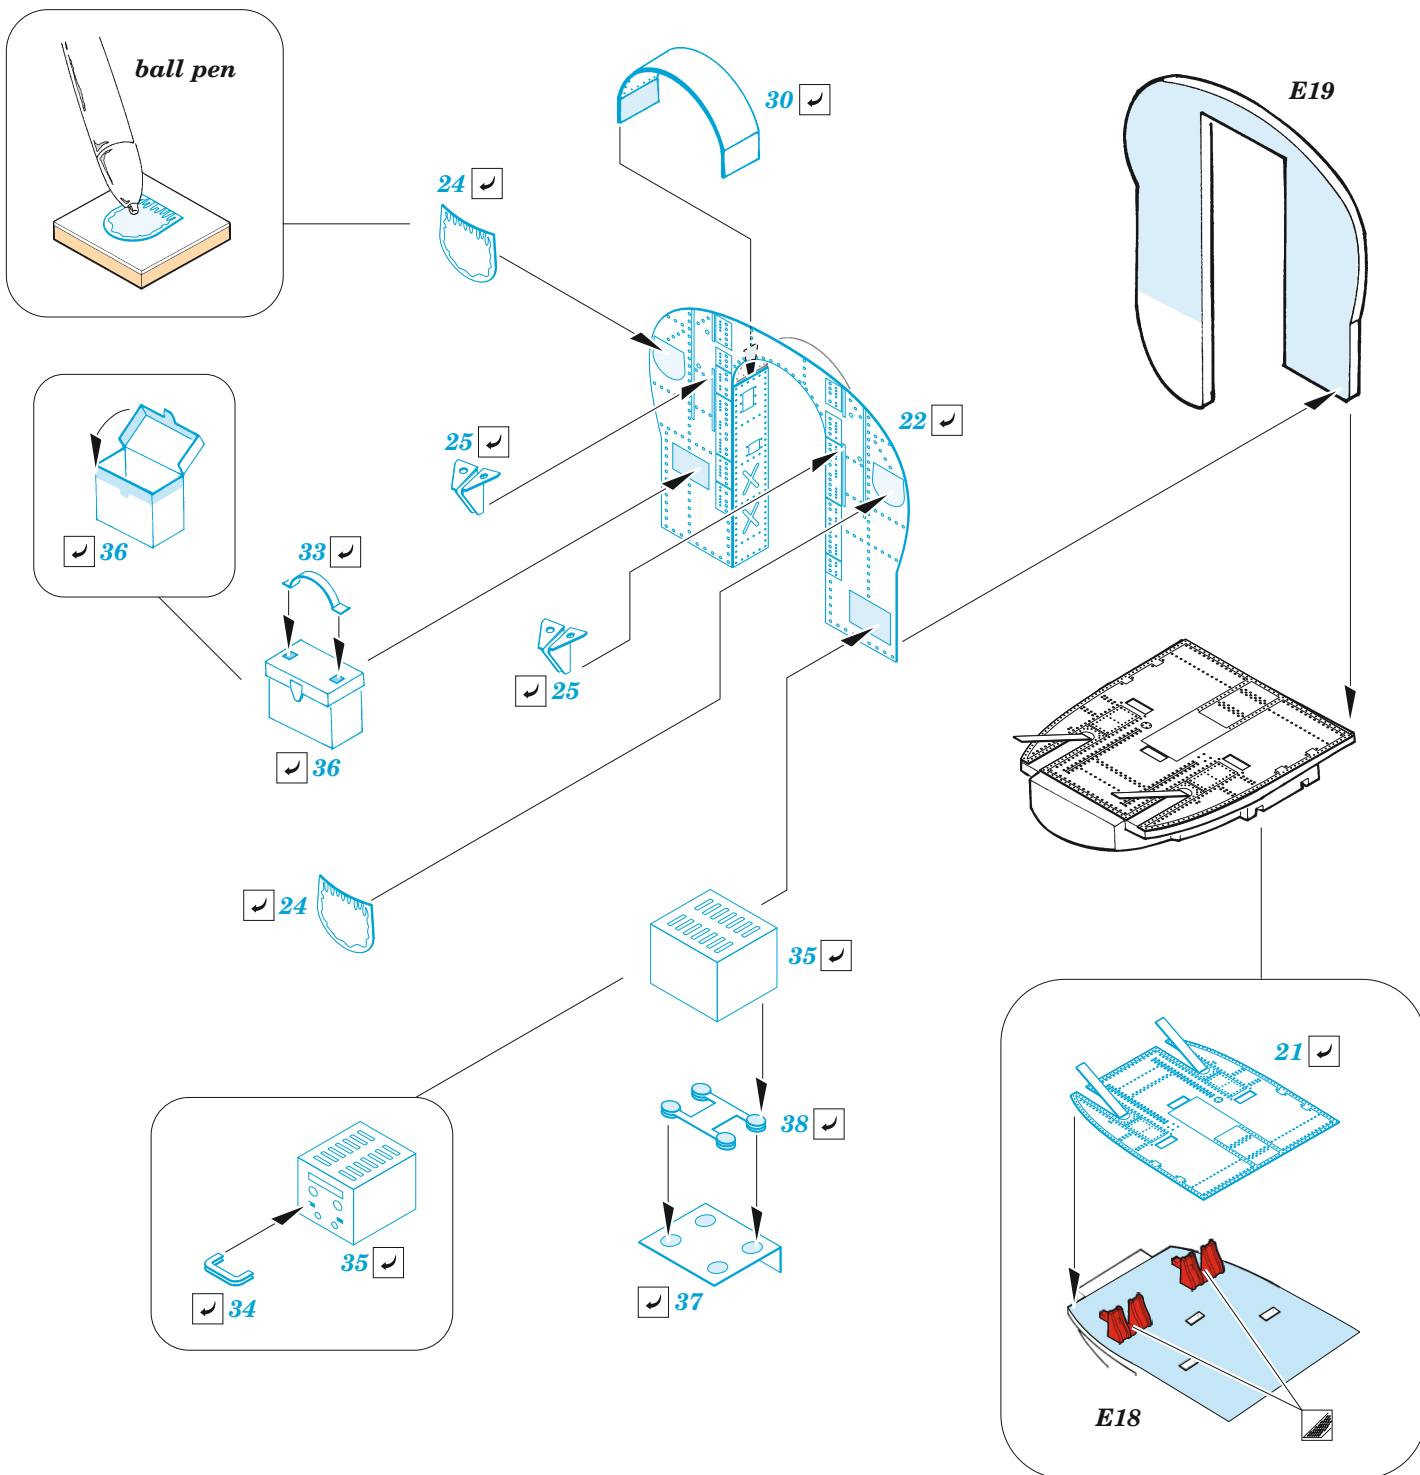

S-2E interior

eduard

49 1135

1/48

detail set for 1/48 KINETIC kit • sada detailů pro stavebnici 1/48 KINETIC

- APPLY EXPRESS MASK AND PAINT BEFORE GLUING
POUŽIT EXPRESS MASK NABARVIT PŘED SLEPENÍM
 - SYMMETRICAL ASSEMBLY
SYMETRICKÁ MONTÁŽ
 - REMOVE
ODSTRANIT
 - GRIND
OBROUSIT
 - DRILL HOLE
VRTAT OTVOR
 - COLORED ETCHED PARTS
LEPTANÉ BAREVNÉ DÍLY
 - ETCHED PARTS
LEPTANÉ NEBAREVNÉ DÍLY
 - ORIGINAL KIT PARTS
PŮVODNÍ DÍLY STAVEBNICE
- BEND
OHNOUT
 - OPTION
VOLBA
 - REPLACE
NAHRADIT

ORIGINAL KIT PARTS
PŮVODNÍ DÍLY STAVEBNICE

PHOTO-ETCHED PARTS
LEPTANÉ DÍLY

PARTS TO BE REMOVED
DÍLY K ODSTRANĚNÍ

FILL
TMELIT

2 sets

E17