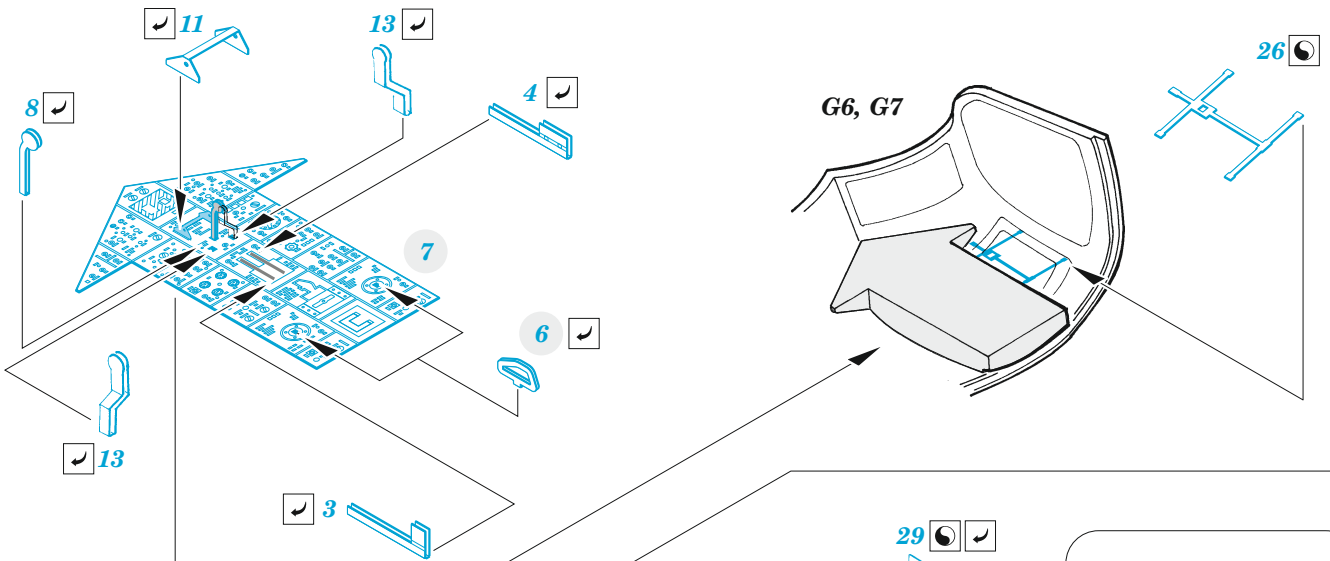

S-2E interior

eduard

49 1135

1/48

detail set for 1/48 KINETIC kit • sada detailů pro stavebnici 1/48 KINETIC

- APPLY EXPRESS MASK AND PAINT BEFORE GLUING
POUŽIT EXPRESS MASK NABARVIT PŘED SLEPENÍM
 - SYMMETRICAL ASSEMBLY
SYMETRICKÁ MONTÁŽ
 - REMOVE
ODSTRANIT
 - GRIND
OBROUSIT
 - DRILL HOLE
VRTAT OTVOR
 - COLORED ETCHED PARTS
LEPTANÉ BAREVNÉ DÍLY
 - ETCHED PARTS
LEPTANÉ NEBAREVNÉ DÍLY
 - ORIGINAL KIT PARTS
PŮVODNÍ DÍLY STAVEBNICE
- BEND
OHNOUT
 - OPTION
VOLBA
 - REPLACE
NAHRADIT

ORIGINAL KIT PARTS
PŮVODNÍ DÍLY STAVEBNICE

PHOTO-ETCHED PARTS
LEPTANÉ DÍLY

PARTS TO BE REMOVED
DÍLY K ODSTRANĚNÍ

FILL
TMELIT

2 sets

E17