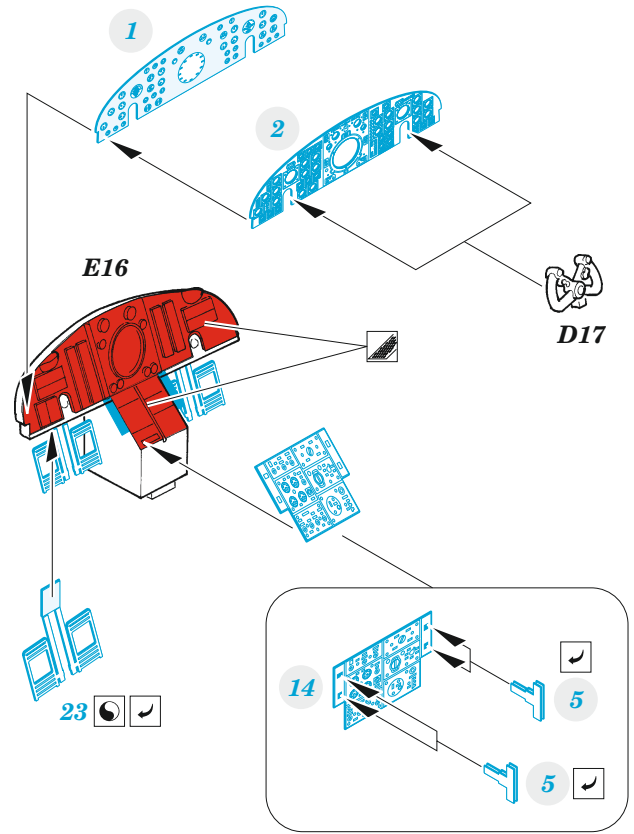

S-2E interior

eduard

49 1135

1/48

detail set for 1/48 KINETIC kit • sada detailů pro stavebnici 1/48 KINETIC

- APPLY EXPRESS MASK AND PAINT BEFORE GLUING
POUŽIT EXPRESS MASK NABARVIT PŘED SLEPENÍM
 - SYMMETRICAL ASSEMBLY
SYMETRICKÁ MONTÁŽ
 - REMOVE
ODSTRANIT
 - GRIND
OBROUSIT
 - DRILL HOLE
VRTAT OTVOR
 - COLORED ETCHED PARTS
LEPTANÉ BAREVNÉ DÍLY
 - ETCHED PARTS
LEPTANÉ NEBAREVNÉ DÍLY
 - ORIGINAL KIT PARTS
PŮVODNÍ DÍLY STAVEBNICE
- BEND
OHNOUT
 - OPTION
VOLBA
 - REPLACE
NAHRADIT

ORIGINAL KIT PARTS
PŮVODNÍ DÍLY STAVEBNICE

PHOTO-ETCHED PARTS
LEPTANÉ DÍLY

PARTS TO BE REMOVED
DÍLY K ODSTRANĚNÍ

FILL
TMELIT

2 sets

E17