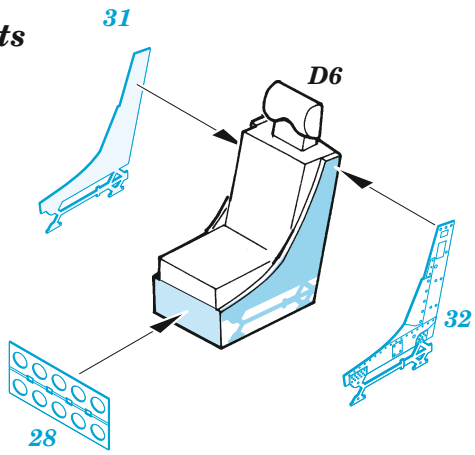

S-2E interior

eduard

49 1135

1/48

detail set for 1/48 KINETIC kit • sada detailů pro stavebnici 1/48 KINETIC

- APPLY EXPRESS MASK AND PAINT BEFORE GLUING
POUŽIT EXPRESS MASK NABARVIT PŘED SLEPENÍM
 - SYMMETRICAL ASSEMBLY
SYMETRICKÁ MONTÁŽ
 - REMOVE
ODSTRANIT
 - GRIND
OBROUSIT
 - DRILL HOLE
VRTAT OTVOR
 - COLORED ETCHED PARTS
LEPTANÉ BAREVNÉ DÍLY
 - ETCHED PARTS
LEPTANÉ NEBAREVNÉ DÍLY
 - ORIGINAL KIT PARTS
PŮVODNÍ DÍLY STAVEBNICE
- BEND
OHNOUT
 - OPTION
VOLBA
 - REPLACE
NAHRADIT

ORIGINAL KIT PARTS
PŮVODNÍ DÍLY STAVEBNICE

PHOTO-ETCHED PARTS
LEPTANÉ DÍLY

PARTS TO BE REMOVED
DÍLY K ODSTRANĚNÍ

FILL
TMELIT

2 sets

E17