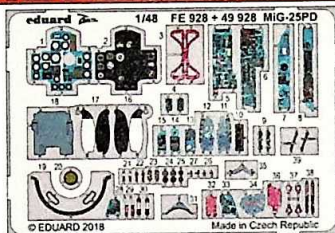

MiG-25PD interior

eduard

49 928

1/48

detail set for ICM 1/48 kit • sada detailů pro stavebnici ICM 1/48