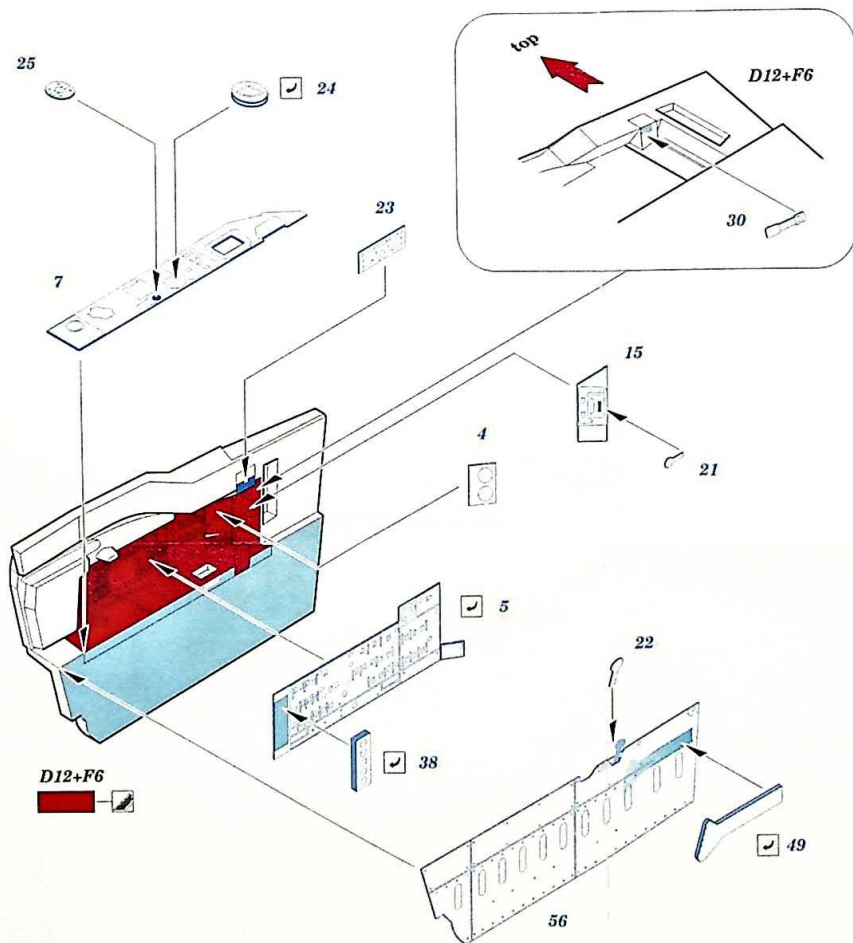

SYMMETRICAL ASSEMBLY
SYMETRICKÁ MONTÁŽ

REMOVE
ODSTRANIT

GRIND
OBROUSIT

DRILL HOLE
VRTAT OTVOR

COLORLED ETCHED PARTS
LEPTANÉ BAREVNÉ DÍLY

ETCHED PARTS
LEPTANÉ NEBAREVNÉ DÍLY

ORIGINAL KIT PARTS
PŮVODNÍ DÍLY STAVEBNICE

BEND
OHNOUT

OPTION
VOLBA

REPLACE
NAHRADIT

ORIGINAL KIT PARTS
PŮVODNÍ DÍLY STAVEBNICE

PHOTO-ETCHED PARTS
LEPTANÉ DÍLY

PARTS TO BE REMOVED
DÍLY K ODSTRANĚNÍ

FILL
TMELIT