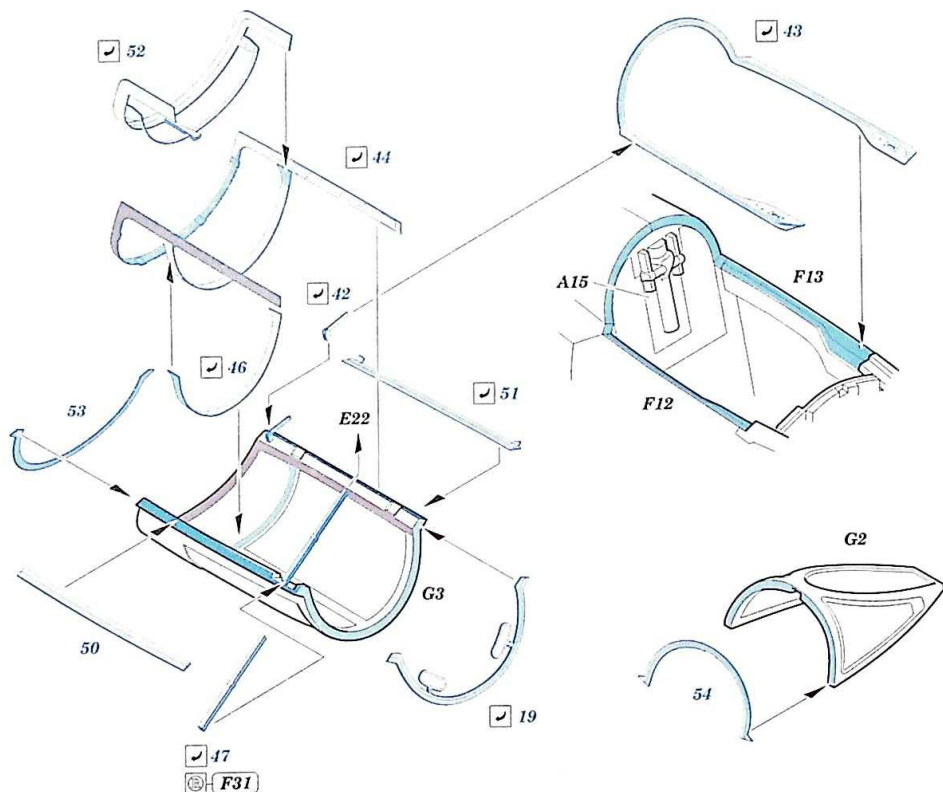

MiG-25PD interior

eduard

49 928

1/48

detail set for ICM 1/48 kit • sada detailů pro stavebnici ICM 1/48

APPLY EXPRESS MASK AND PAINT BEFORE GLUING
POUŽIT EXPRESS MASK NABARVIT PŘED SLEPENÍM

SYMMETRICAL ASSEMBLY
SYMETRICKÁ MONTÁŽ

REMOVE
ODSTRANIT

GRIND
OBROUSIT

DRILL HOLE
VRTAT OTVOR

COLORLED ETCHED PARTS
LEPTANÉ BAREVNÉ DÍLY

ETCHED PARTS
LEPTANÉ NEBAREVNÉ DÍLY

ORIGINAL KIT PARTS
PŮVODNÍ DÍLY STAVEBNICE

BEND
OHNOUT

OPTION
VOLBA

REPLACE
NAHRADIT

ORIGINAL KIT PARTS
PŮVODNÍ DÍLY STAVEBNICE

PHOTO-ETCHED PARTS
LEPTANÉ DÍLY

PARTS TO BE REMOVED
DÍLY K ODSTRANĚNÍ

FILL
TMELIT

Related products: FE 929 MiG-25PD seatbelts STEEL 1/48