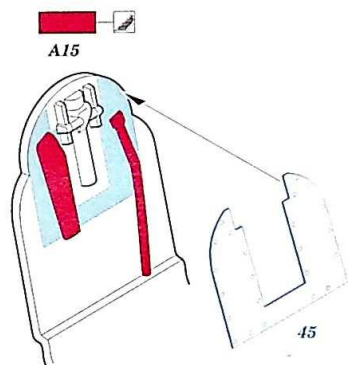

REMOVE
ODSTRANIT

GRIND
OBROUSIT

DRILL HOLE
VRTAT OTVOR

COLORLED ETCHED PARTS
LEPTANÉ BAREVNÉ DÍLY

ETCHED PARTS
LEPTANÉ NEBAREVNÉ DÍLY

ORIGINAL KIT PARTS
PŮVODNÍ DÍLY STAVEBNICE

BEND
OHNOUT

OPTION
VOLBA

REPLACE
NAHRADIT

ORIGINAL KIT PARTS
PŮVODNÍ DÍLY STAVEBNICE

PHOTO-ETCHED PARTS
LEPTANÉ DÍLY

PARTS TO BE REMOVED
DÍLY K ODSTRANĚNÍ

FILL
TMELIT

Related products: FE 929 MiG-25PD seatbelts STEEL 1/48