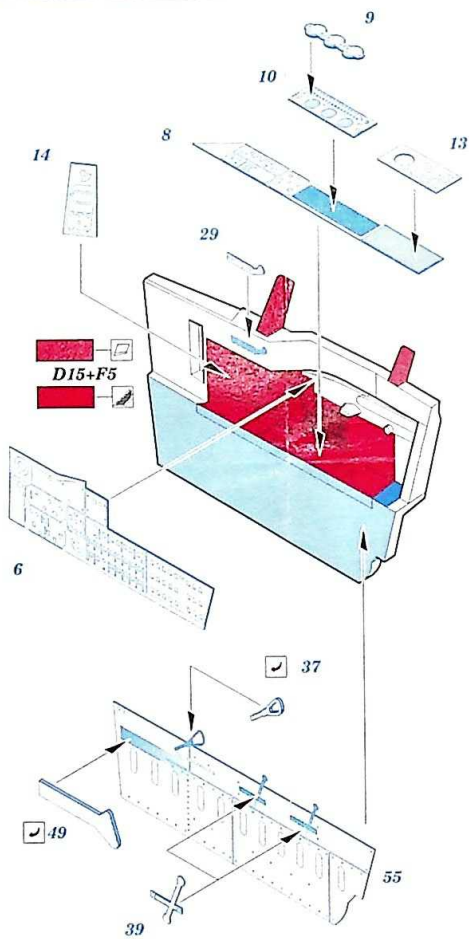

MiG-25PD interior

eduard

49 928

1/48

detail set for ICM 1/48 kit • sada detailů pro stavebnici ICM 1/48

APPLY EXPRESS MASK AND PAINT BEFORE GLUING
POUŽIT EXPRESS MASK NABARVIT PŘED SLEPENÍM

SYMMETRICAL ASSEMBLY
SYMETRICKÁ MONTÁŽ

REMOVE
ODSTRANIT

GRIND
OBROUSIT

DRILL HOLE
VRTAT OTVOR

COLORLED ETCHED PARTS
LEPTANÉ BAREVNÉ DÍLY

ETCHED PARTS
LEPTANÉ NEBAREVNÉ DÍLY

ORIGINAL KIT PARTS
PŮVODNÍ DÍLY STAVEBNICE

BEND
OHNOUT

OPTION
VOLBA

REPLACE
NAHRADIT

ORIGINAL KIT PARTS
PŮVODNÍ DÍLY STAVEBNICE

PHOTO-ETCHED PARTS
LEPTANÉ DÍLY

PARTS TO BE REMOVED
DÍLY K ODSTRANĚNÍ

FILL
TMELIT

Related products: FE 929 MiG-25PD seatbelts STEEL 1/48