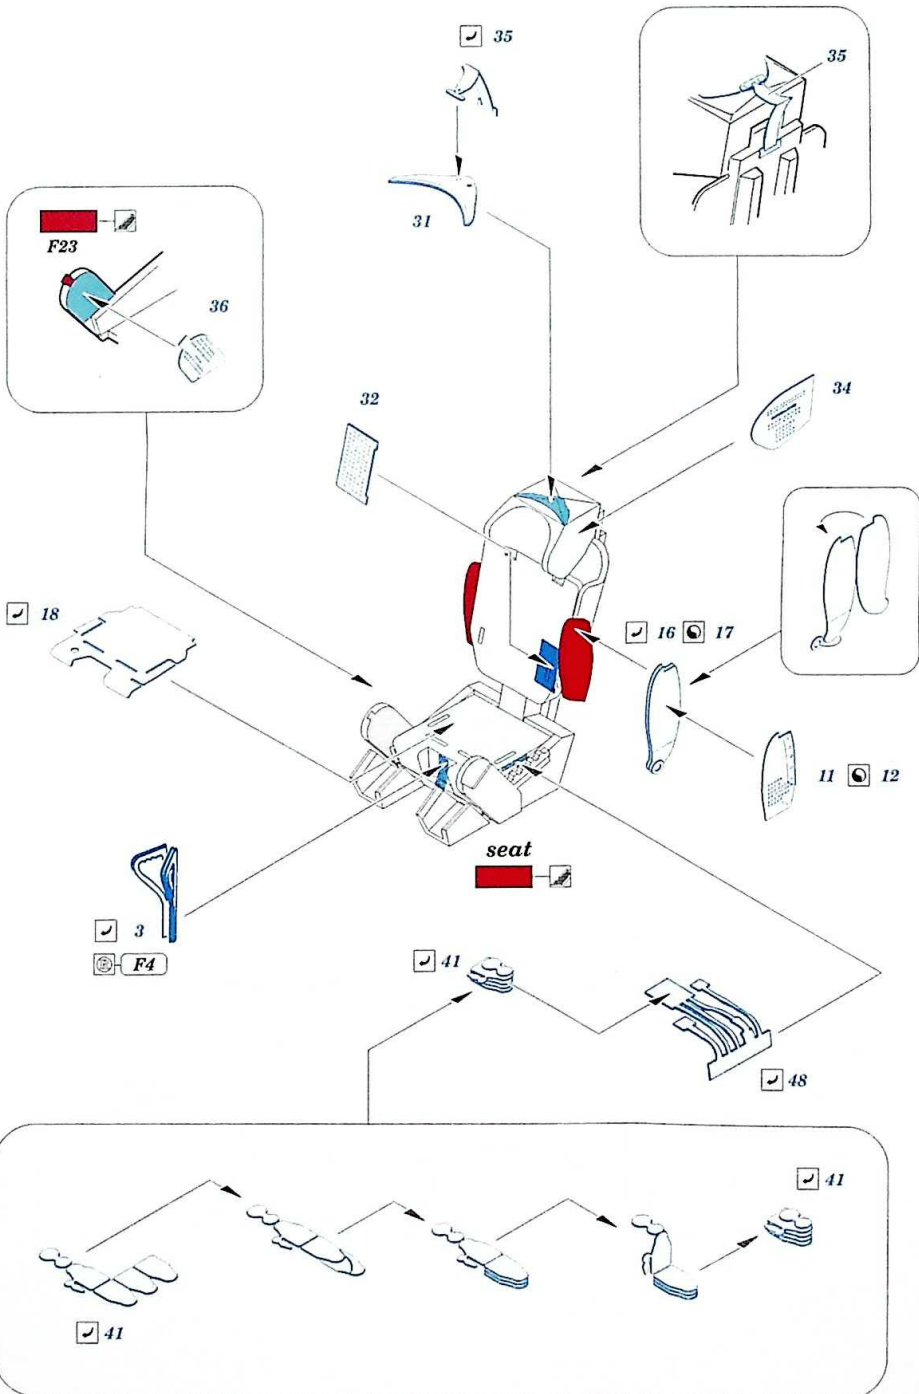

MiG-25PD interior

eduard

49 928

1/48

detail set for ICM 1/48 kit • sada detailů pro stavebnici ICM 1/48

APPLY EXPRESS MASK AND PAINT BEFORE GLUING
POUŽIT EXPRESS MASK NABARVIT PŘED SLEPENÍM

SYMMETRICAL ASSEMBLY
SYMETRICKÁ MONTÁŽ

REMOVE
ODSTRANIT

GRIND
OBROUSIT

DRILL HOLE
VRTAT OTVOR

COLORLED ETCHED PARTS
LEPTANÉ BAREVNÉ DÍLY

ETCHED PARTS
LEPTANÉ NEBAREVNÉ DÍLY

ORIGINAL KIT PARTS
PŮVODNÍ DÍLY STAVEBNICE

BEND
OHNOUT

OPTION
VOLBA

REPLACE
NAHRADIT

ORIGINAL KIT PARTS
PŮVODNÍ DÍLY STAVEBNICE

PHOTO-ETCHED PARTS
LEPTANÉ DÍLY

PARTS TO BE REMOVED
DÍLY K ODSTRANĚNÍ

FILL
TMELIT

Related products: FE 929 MiG-25PD seatbelts STEEL 1/48