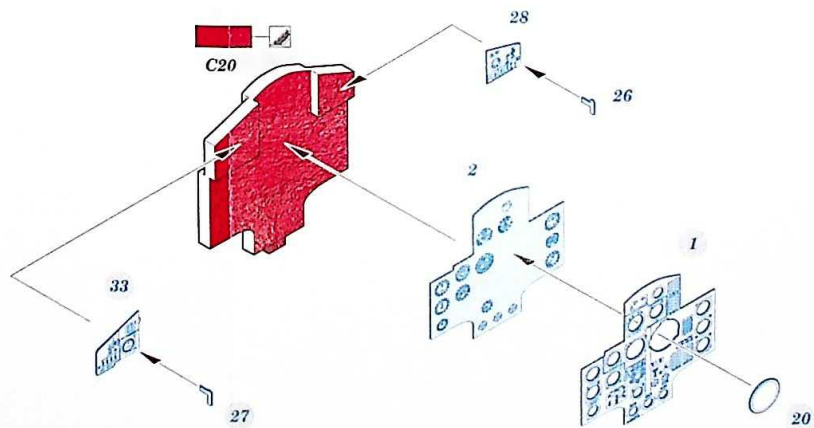

REMOVE
ODSTRANIT

GRIND
OBROUSIT

DRILL HOLE
VRTAT OTVOR

COLORLED ETCHED PARTS
LEPTANÉ BAREVNÉ DÍLY

ETCHED PARTS
LEPTANÉ NEBAREVNÉ DÍLY

ORIGINAL KIT PARTS
PŮVODNÍ DÍLY STAVEBNICE

BEND
OHNOUT

OPTION
VOLBA

REPLACE
NAHRADIT

ORIGINAL KIT PARTS
PŮVODNÍ DÍLY STAVEBNICE

PHOTO-ETCHED PARTS
LEPTANÉ DÍLY

PARTS TO BE REMOVED
DÍLY K ODSTRANĚNÍ

FILL
TMELIT

Related products: FE 929 MiG-25PD seatbelts STEEL 1/48