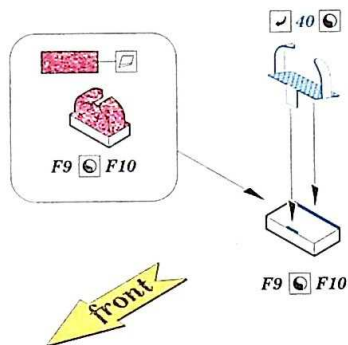

MiG-25PD interior

eduard

49 928

1/48

detail set for ICM 1/48 kit • sada detailů pro stavebnici ICM 1/48

APPLY EXPRESS MASK AND PAINT BEFORE GLUING
POUŽIT EXPRESS MASK NABARVIT PŘED SLEPENÍM

SYMMETRICAL ASSEMBLY
SYMETRICKÁ MONTÁŽ

REMOVE
ODSTRANIT

GRIND
OBROUSIT

DRILL HOLE
VRTAT OTVOR

COLORLED ETCHED PARTS
LEPTANÉ BAREVNÉ DÍLY

ETCHED PARTS
LEPTANÉ NEBAREVNÉ DÍLY

ORIGINAL KIT PARTS
PŮVODNÍ DÍLY STAVEBNICE

BEND
OHNOUT

OPTION
VOLBA

REPLACE
NAHRADIT

ORIGINAL KIT PARTS
PŮVODNÍ DÍLY STAVEBNICE

PHOTO-ETCHED PARTS
LEPTANÉ DÍLY

PARTS TO BE REMOVED
DÍLY K ODSTRANĚNÍ

FILL
TMELIT

Related products: FE 929 MiG-25PD seatbelts STEEL 1/48