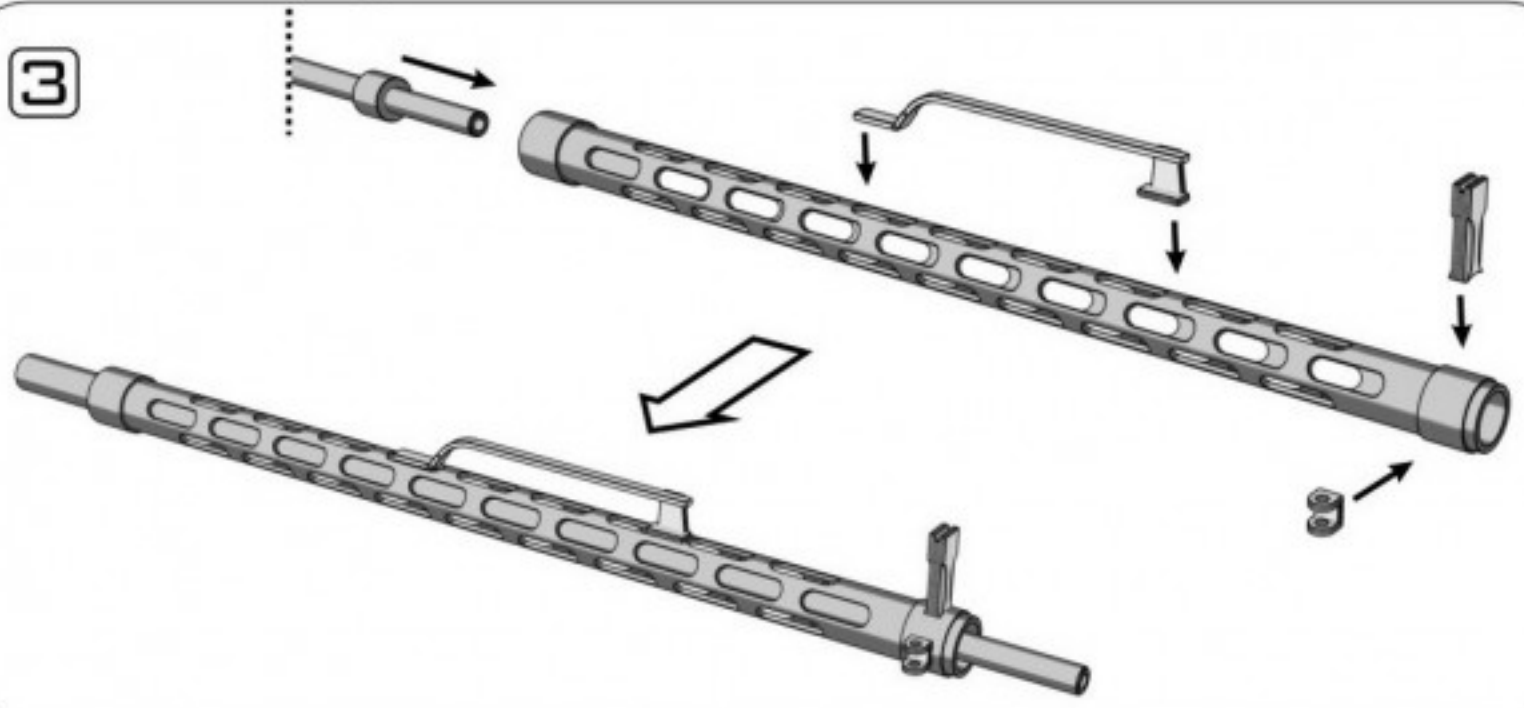

1:32
AIR MASTER SERIES
AM-32-025

GERMAN WWI MACHINE GUN
PARABELLUM LMG 14/17
(7,92MM) BARRELS (1PCS)

LUFY KARABINU PARABELLUM LMG 14/17

SET INCLUDES
ZESTAW ZAWIERA

USE

ZASTOSOWANIE

WIDELY USED AS AN OBSERVER'S GUN ON GERMAN WW I AIRCRAFTS
(FITS PERFECTLY TO LVG C.VI FROM WINGNUT WINGS AND OTHER)
SZEROKO UŻYWANE JAKO KARABIN OBSERWATORA W NIEMIECKICH SAMOLOTACH PODCZAS I W.ŚW.
(PASUJE DO MODELU LVG C.VI FIRMY WINGNUT WINGS ORAZ INNYCH MODELI)

INSTRUCTION
INSTRUKCJA

1

2

3

WWW.MASTER-MODEL.PL
©COPYRIGHT 2008, MASTER - PIOTR CZERKASOW
DESIGNED AND PRODUCED IN POLAND