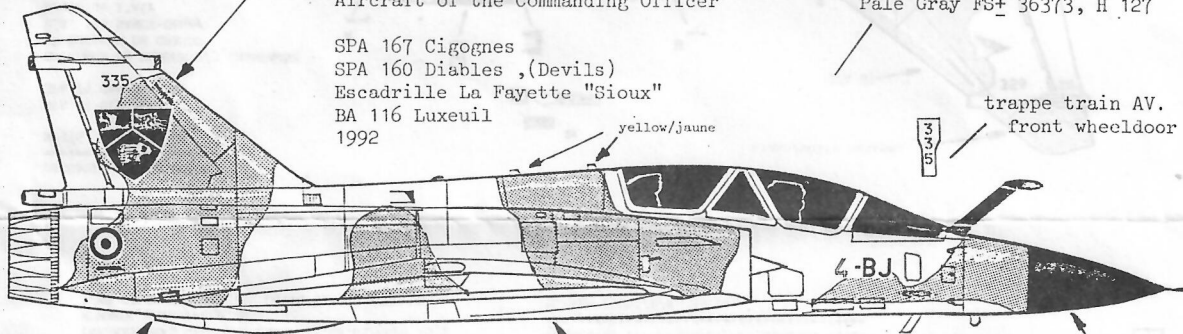

DASSAULT MIRAGE 2000N

N°310 4-CE

SPA 96 Le GAULOIS
Le FENNEC (Desert fox)

ESCADRON DE CHASSE 3/4 LIMOUSIN
4° ESCADRE DE CHASSE
BA 116 LUXEUIL (Detachement à ISTRES)
1992

trappe train AV.
front wheeldoor

Tous marquages standards Mirage 2000 N
Standard M.2000 markings.

CME sur carénages karmann
ECM on wing karmanns

DASSAULT MIRAGE 2000N

N°335 4-BJ

Avion du "patron" de l'Escadre
Aircraft of the Commanding Officer

SPA 167 Cigognes
SPA 160 Diabls ,(Devils)
Escadrille La Fayette "Sioux"
BA 116 Luxeuil
1992

GRIS-BLEU FONCÉ Celomer 1605
Dark Blue Gray FS36118 (+blanc,white...)
HUMBROL H140
VERT FORET OTAN
Forest Green FS34079, H116
GRIS CLAIR MAT Celom. 1625
Pale Gray FS+ 36373, H 127

Sioux regarde vers l'AV.
looks front

trappe train AV.
front wheeldoor

Karmann avec CME
with ECM

ARMEMENT: 1 Missile AGMP cruise missile
2 MAGIC 2
2 bidons d'ailes
wing tanks

tous marquages standards M 2000
Standard M.2000 markings in french

DASSAULT MIRAGE 2000C RDI S4

N°59 5-OB

ESCADRON de CHASSE 2/5 ILE de FRANCE
5° ESCADRE de CHASSE
BA 115 Orange-Caritat
DAGUET-DESERT STORM
AL AHSA AFB, Arabie Séoudite
Saudi Arabia
1991

trappe AV
frontwheel door

GRIS CLAIR MAT, Celomer FX 08-002 1625 (?)
Pale Gray + FS36373, H 127
GRIS-BLEU SATINÉ Celom. 1620 (?) Gris clair
Mid Gray Blue FS36375, H144
GRIS CLAIR/Pale Gray FS36314, H162

blanc/white antenn.

Gris bleu

armement: 2 Super 530 missiles
2 MAGIC 2
1 bidon ventral tank

Gris FS36314/ H162

Gris clair

pas de CME
no ECM