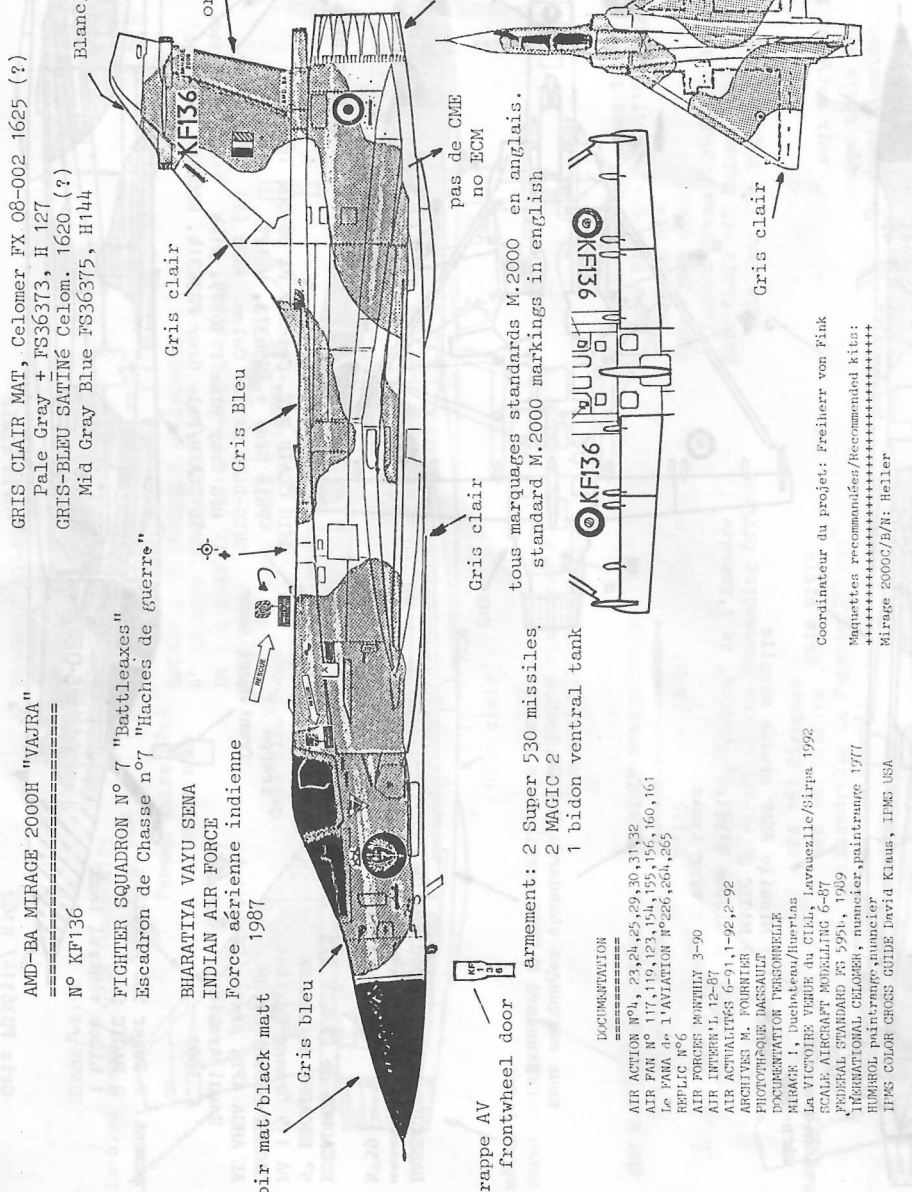

GRIS CLAIR MAT, Celomer FX 08-002 1625 (?)
Pale Gray + FS36373, H 127
GRIS-BLEU SATINÉ Celom. 1620 (?)
Mid Gray Blue FS36375, H144

AMD-BA MIRAGE 2000H "VAJRA"
=====
N° KP136

FIGHTER SQUADRON N° 7 "Battlexes"
Escadron de Chasse n°7 "Haches de guerre"

BHARATIYA VAYU SEMA
INDIAN AIR FORCE
Force aérienne indienne
1987

Blanc/white
orange à l'AR.
orange AFT

Metal
pas de CME
no ECM

MIRAGE 2000C
Gris Bleu
Gris clair

armement: 2 Super 530 missiles.
2 MAGIC 2
1 bidon ventral tank

tous marquages standards M.2000 en anglais.
standard M.2000 markings in english

DOCUMENTATION

- AIR ACTION N°4, 23,26,25,29,30,31,32
- AIR FAR N° 117,119,123,154,155,156,160,161
- Le PAMA de L'AVIATION N°226,264,265
- REFLIC N°6
- AIR FORCES MONTHLY 3-50
- AIR INTER N° 12-87
- AIR ACTUALITES 6-91, 1-92, 2-92
- ARCHIVES M. FOURNIER
- PHOTOPIQUE BASSAULT
- DOCUMENTATION PERSONNELLE
- MIRAGE 1, Duchateau/Hubertus
- LA VICTOIRE VERBE du CTEB, Lavauzelle/Sirpa 1992
- SCALE AIRCRAFT MODELLING 6-87
- FEDERAL STANDARD FS 595b, 1959
- INTERNATIONAL CLEARER, numeier-painttrange 1977
- HUMEROL painttrange-alerancier
- IPMS COLOR CROSS GUIDE David Klaus, IPMS USA

Coordinateur du projet: Freilner von Pink

Maquettes recommandées/Recommended kits:
*****
Mirage 2000C/B/A: Heller