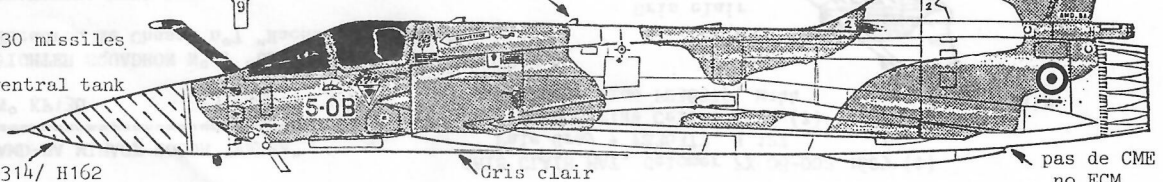

DASSAULT MIRAGE 2000C RDI S4

N°59 5-OB

ESCADRON de CHASSE 2/5 ILE de FRANCE
5° ESCADRE de CHASSE
BA 115 Orange-Caritat
DAGUET-DESERT STORM
AL AHSA AFB, Arabie Séoudite
Saudi Arabia
1991

trappe AV
frontwheel door

GRIS CLAIR MAT, Celomer FX 08-002 1625 (?)
Pale Gray + FS36373, H 127
GRIS-BLEU SATINÉ Celom. 1620 (?) Gris clair
Mid Gray Blue FS36375, H144
GRIS CLAIR/Pale Gray FS36314, H162

blanc/white antenn.

Gris bleu

armement: 2 Super 530 missiles
2 MAGIC 2
1 bidon ventral tank

Gris FS36314/ H162

Gris clair

pas de CME
no ECM