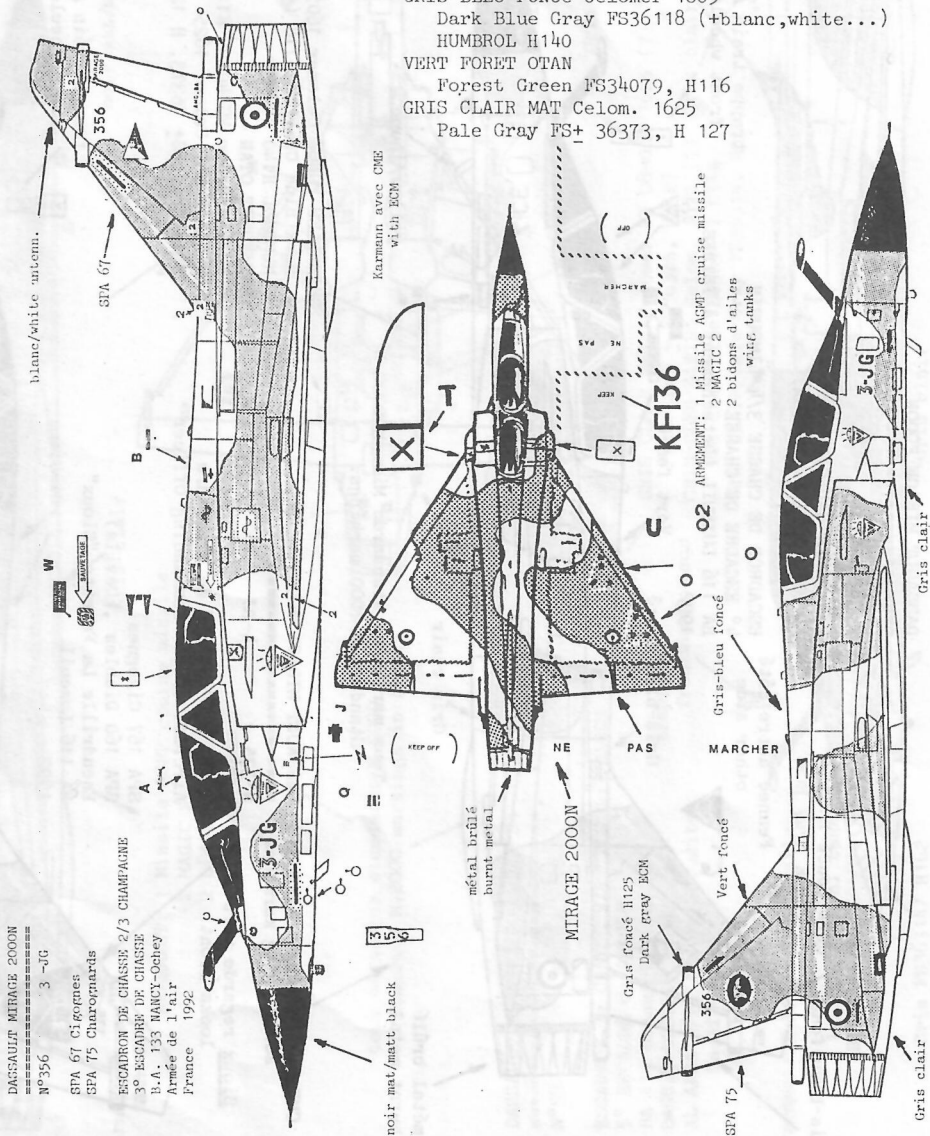

Réf. 72.54 MIRAGE 2000 1ere partie

Echelle 1/72

MADE IN FRANCE

NOTICE D'UTILISATION

GRIS-BLEU FONCÉ Celomer 1605
Dark Blue Gray FS36118 (+blanc,white...)
HUMBROL H140
VERT FORET OTAN
Forest Green FS34079, H116
GRIS CLAIR MAT Celom. 1625
Pale Gray FS+ 36373, H 127