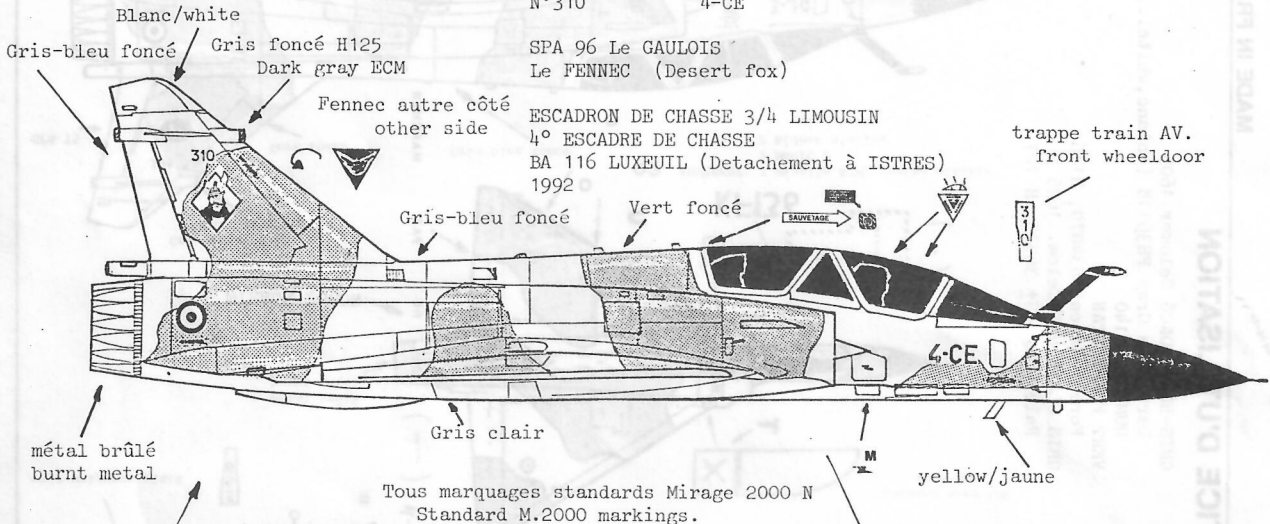

DASSAULT MIRAGE 2000
n°356 3 -JG
STA 67 C1 formes
STA 75 Charcopards
ESCADRON DE CHASSE 2/3 CHAMPAGNE
3^e ESCADRON DE CHASSE
B.A. 133 RANCY-Ochey
Armée de l'air
France 1992

DASSAULT MIRAGE 2000N

N°310 4-CE

SPA 96 Le GAULOIS
Le FENNEC (Desert fox)

ESCADRON DE CHASSE 3/4 LIMOUSIN
4° ESCADRE DE CHASSE
BA 116 LUXEUIL (Detachement à ISTRES)
1992

trappe train AV.
front wheeldoor

Tous marquages standards Mirage 2000 N
Standard M.2000 markings.